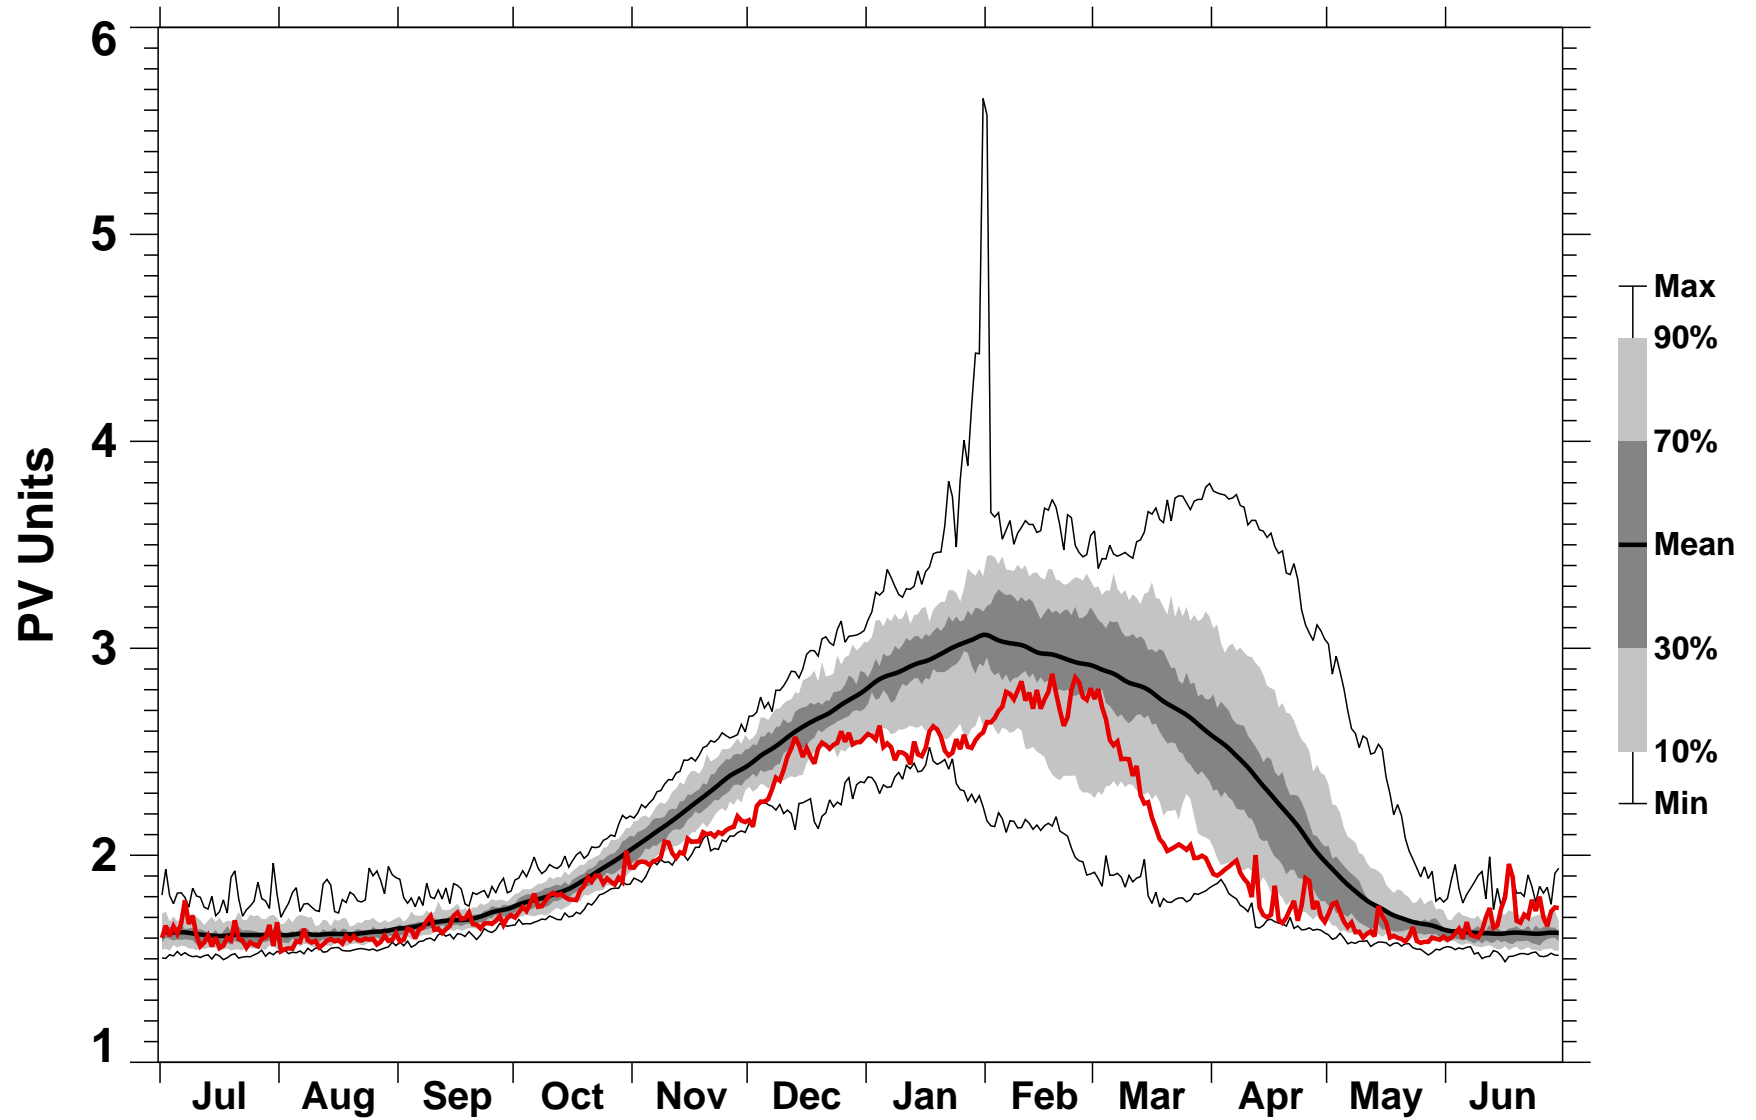

NH Maximum MPV 460 K MERRA2

1978/1979–2020/2021

1998/1999