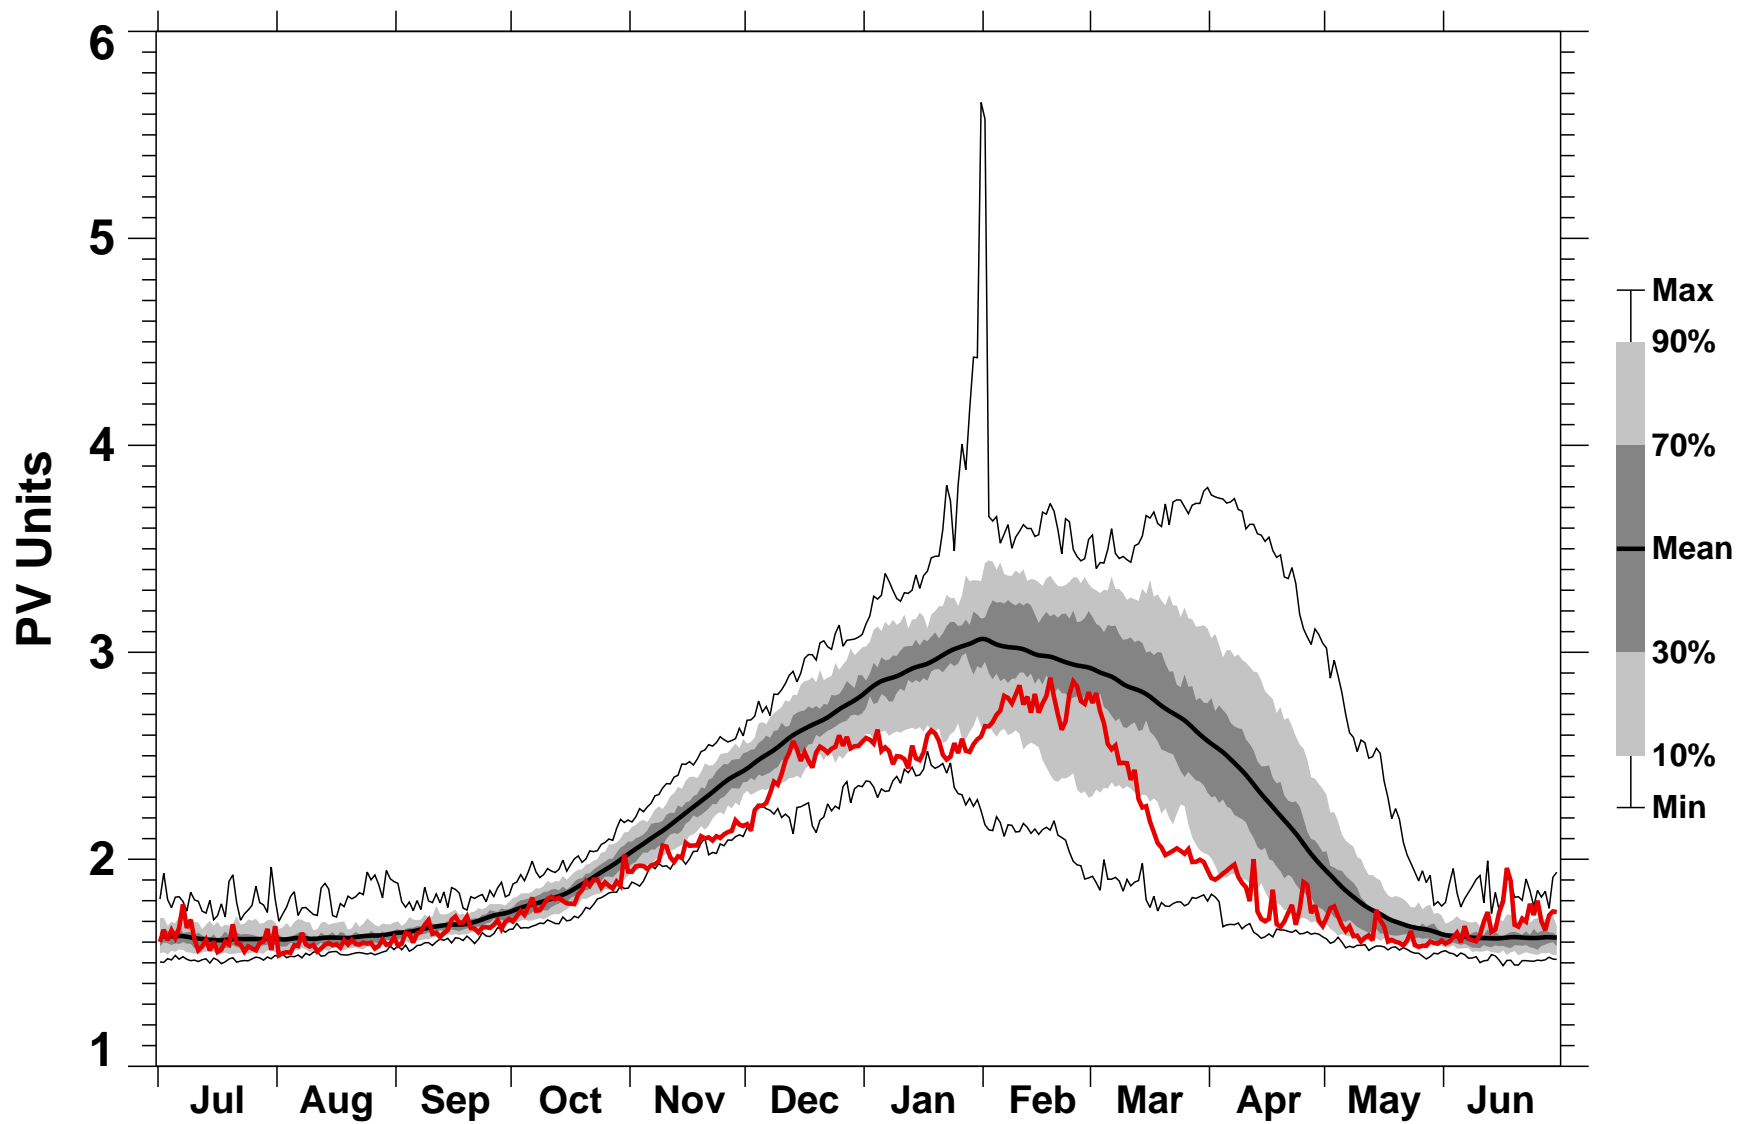

# NH Maximum MPV 460 K MERRA2

1978/1979–2023/2024

1998/1999