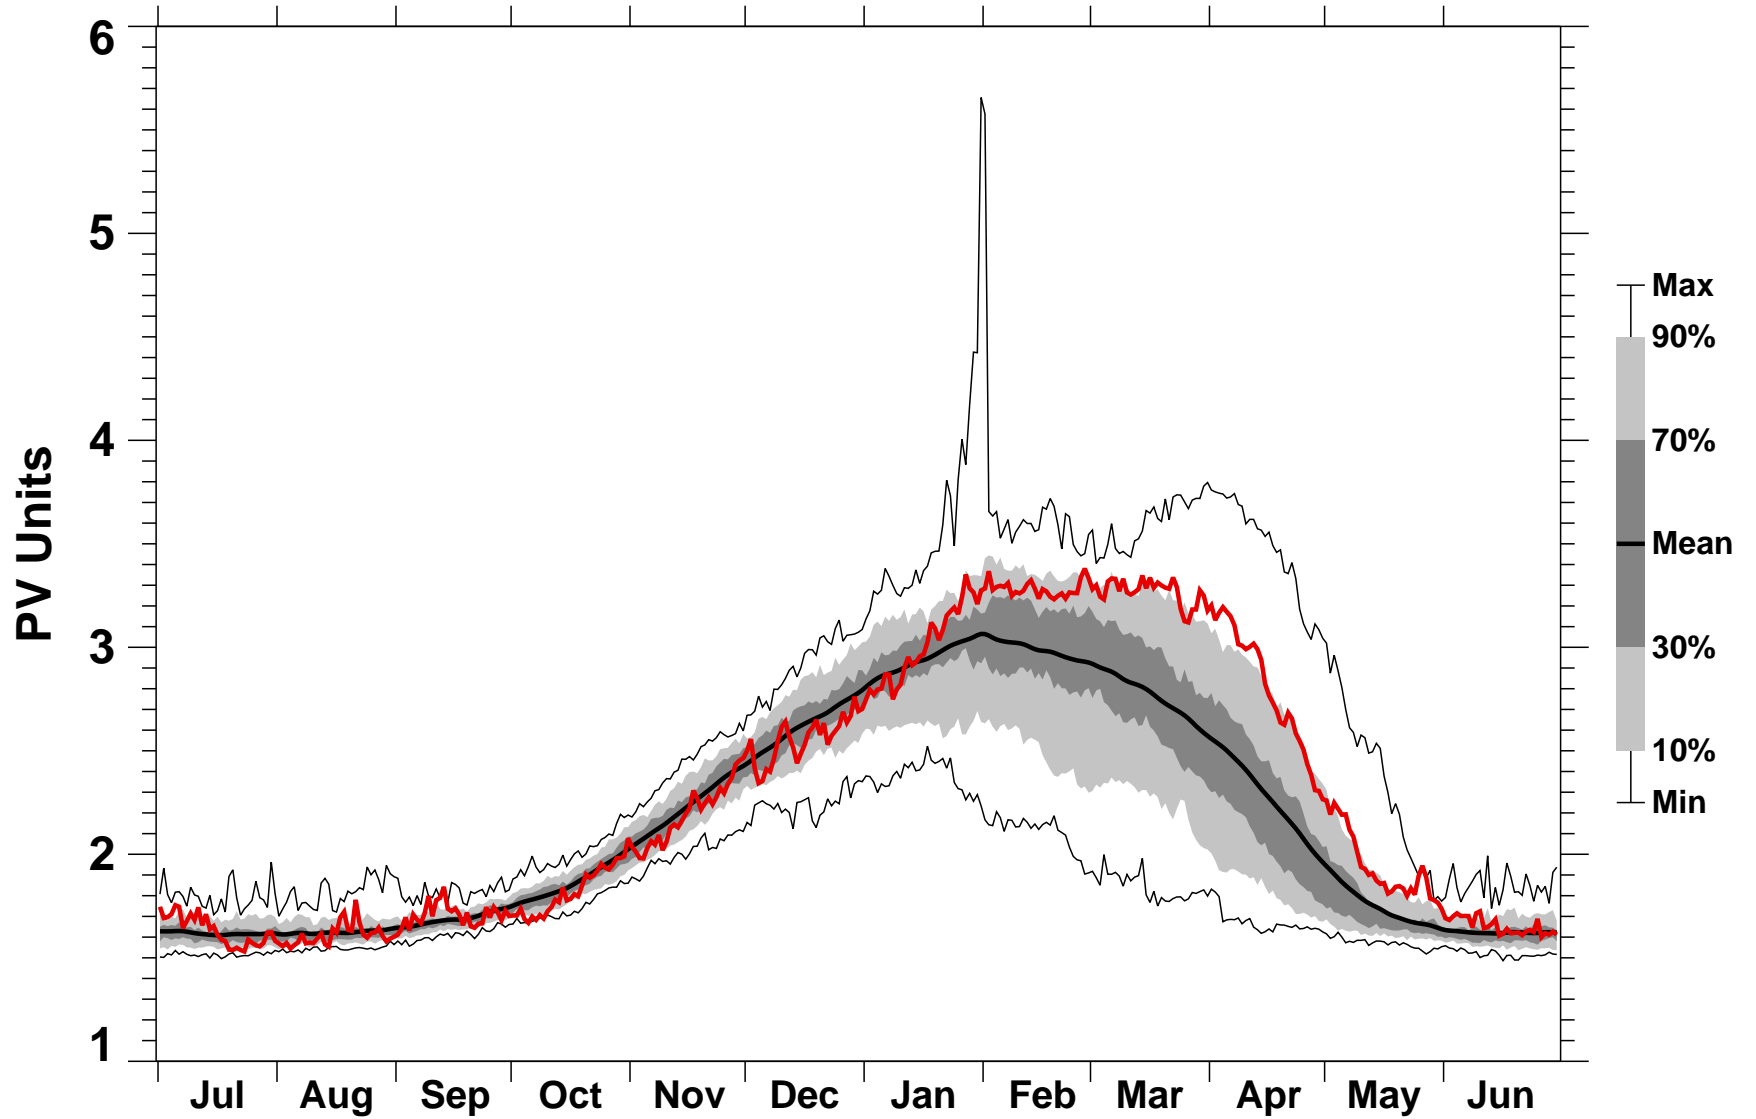

# NH Maximum MPV 460 K MERRA2

1978/1979–2023/2024

1999/2000