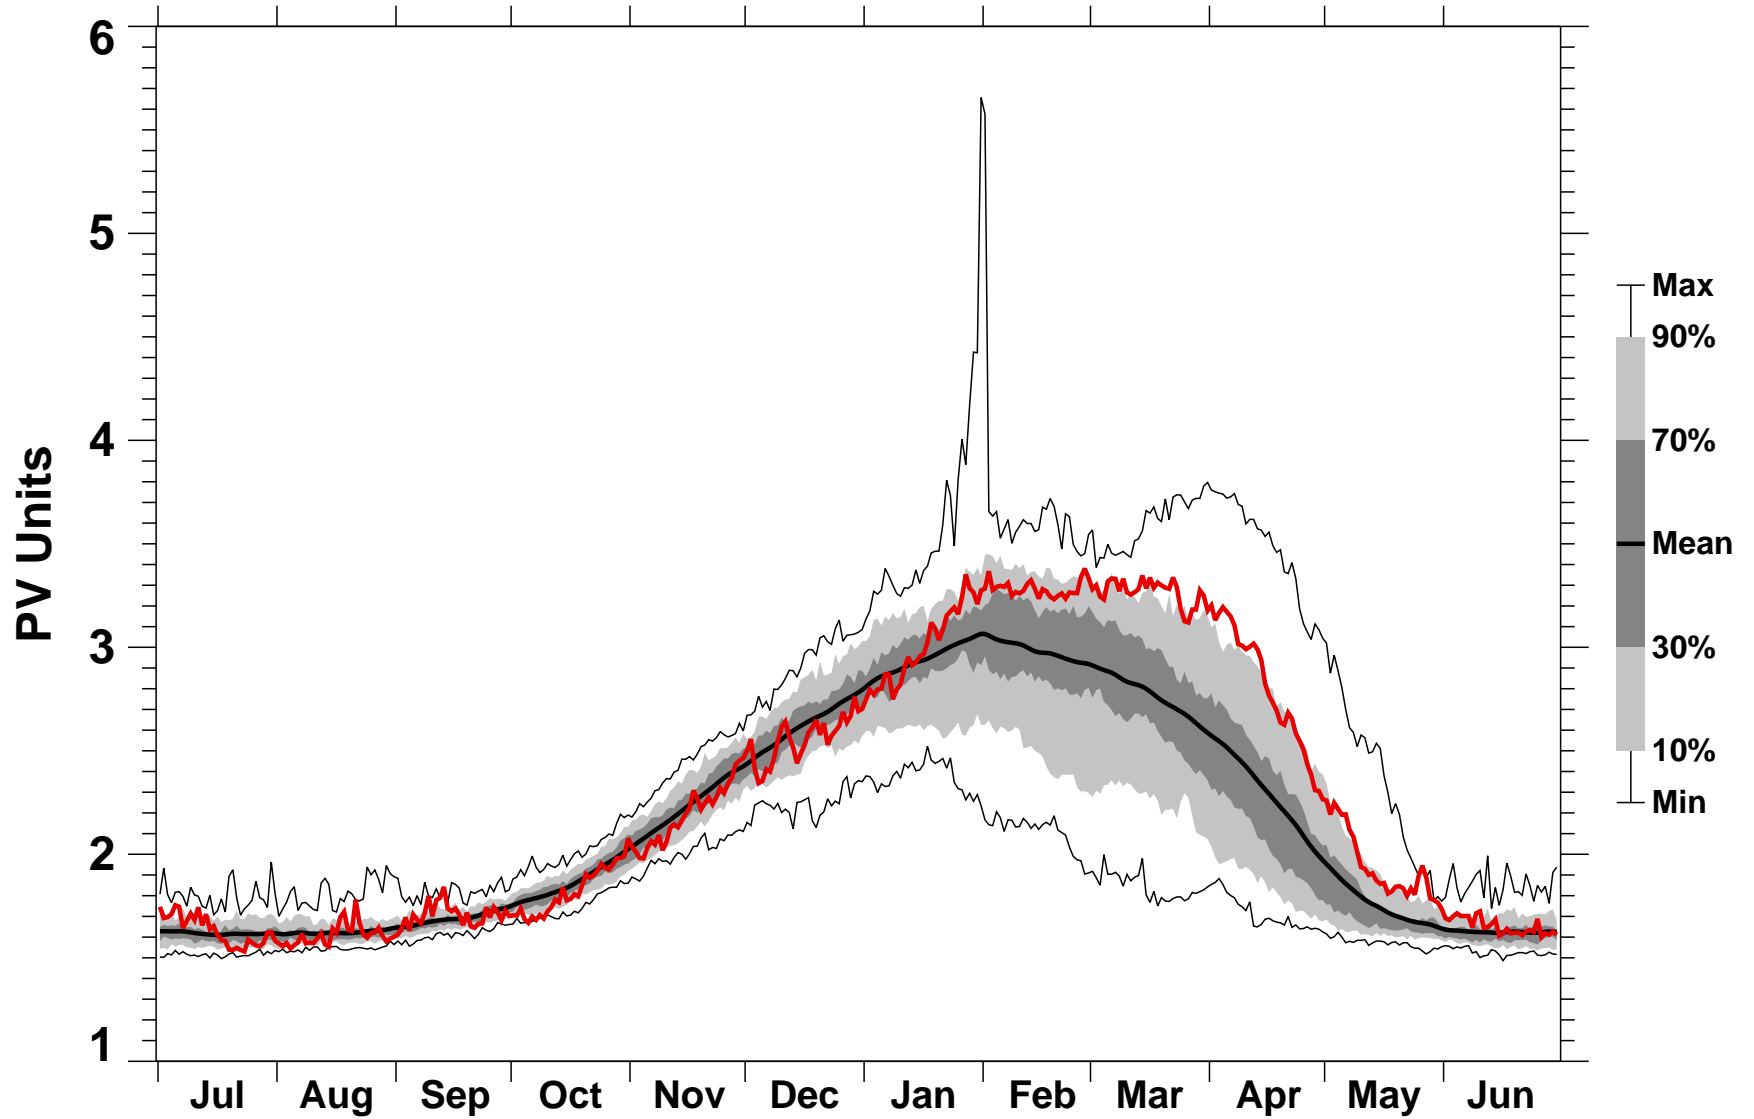

NH Maximum MPV 460 K MERRA2

1978/1979–2020/2021

1999/2000