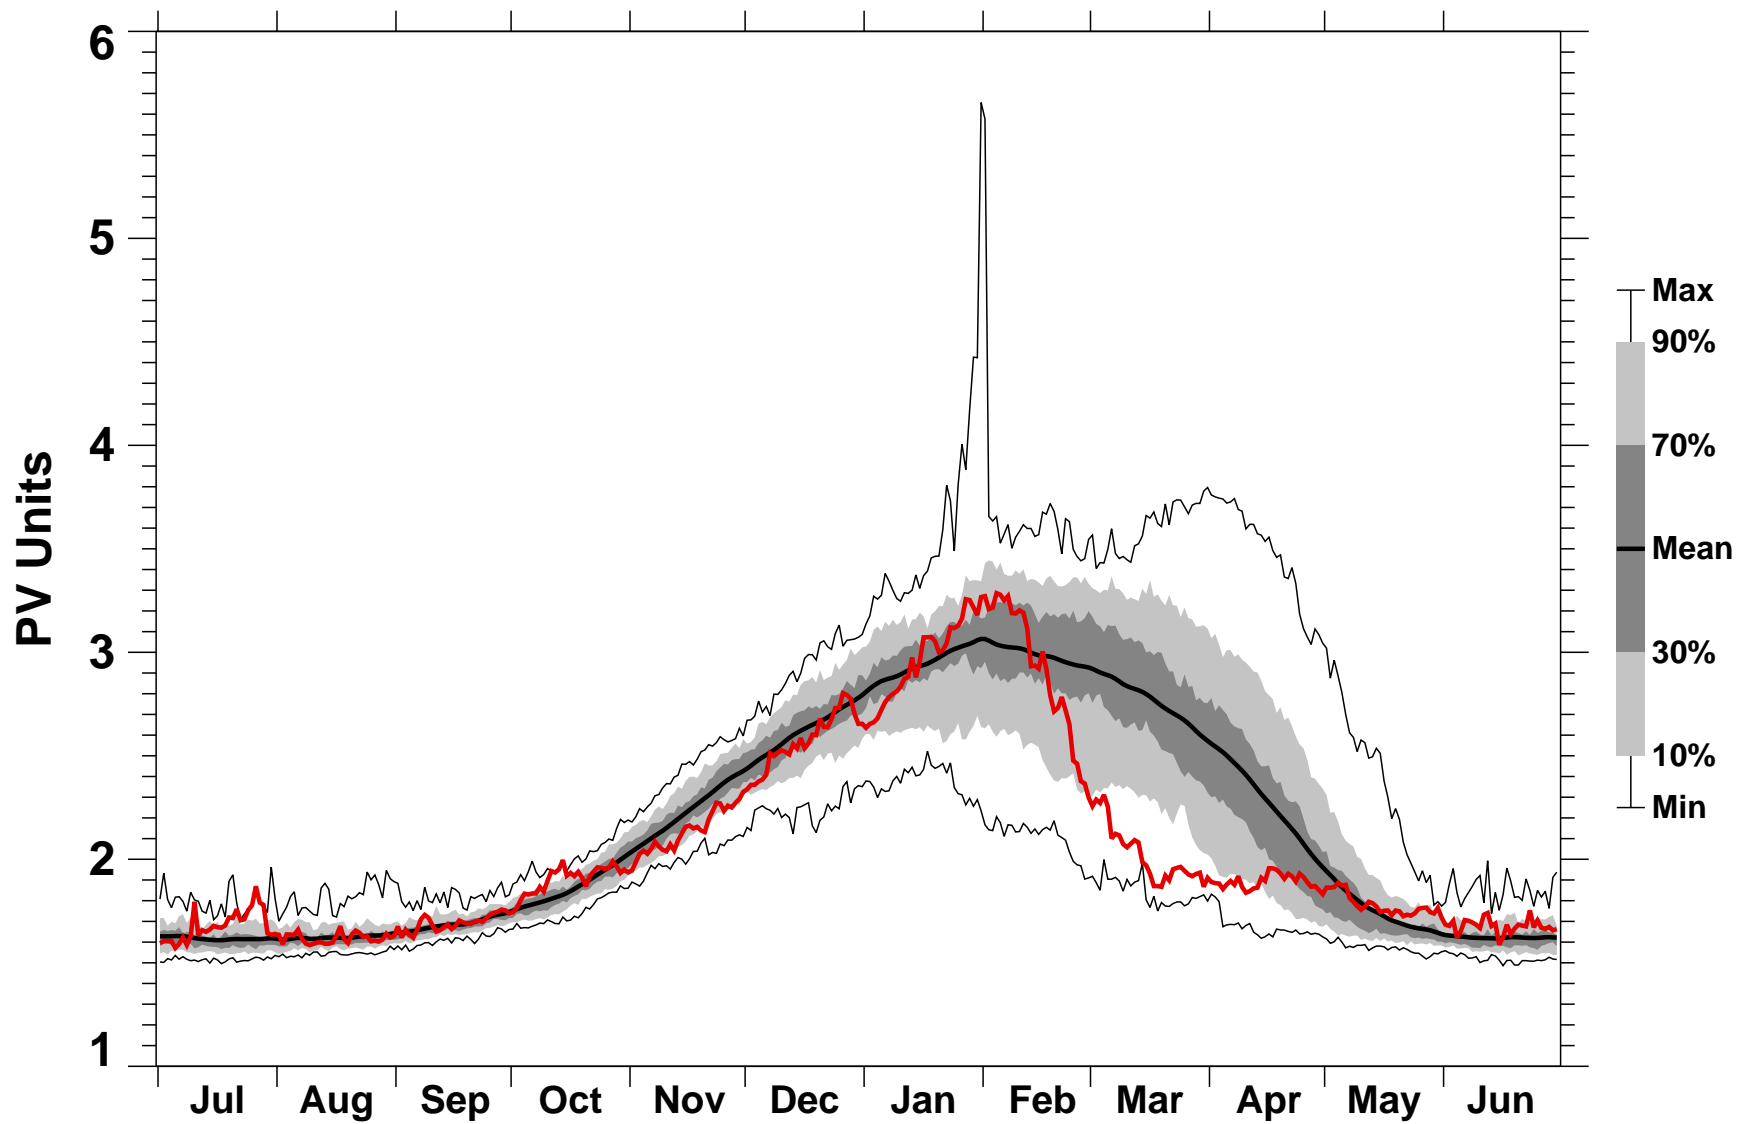

NH Maximum MPV 460 K MERRA2

1978/1979–2023/2024

2000/2001