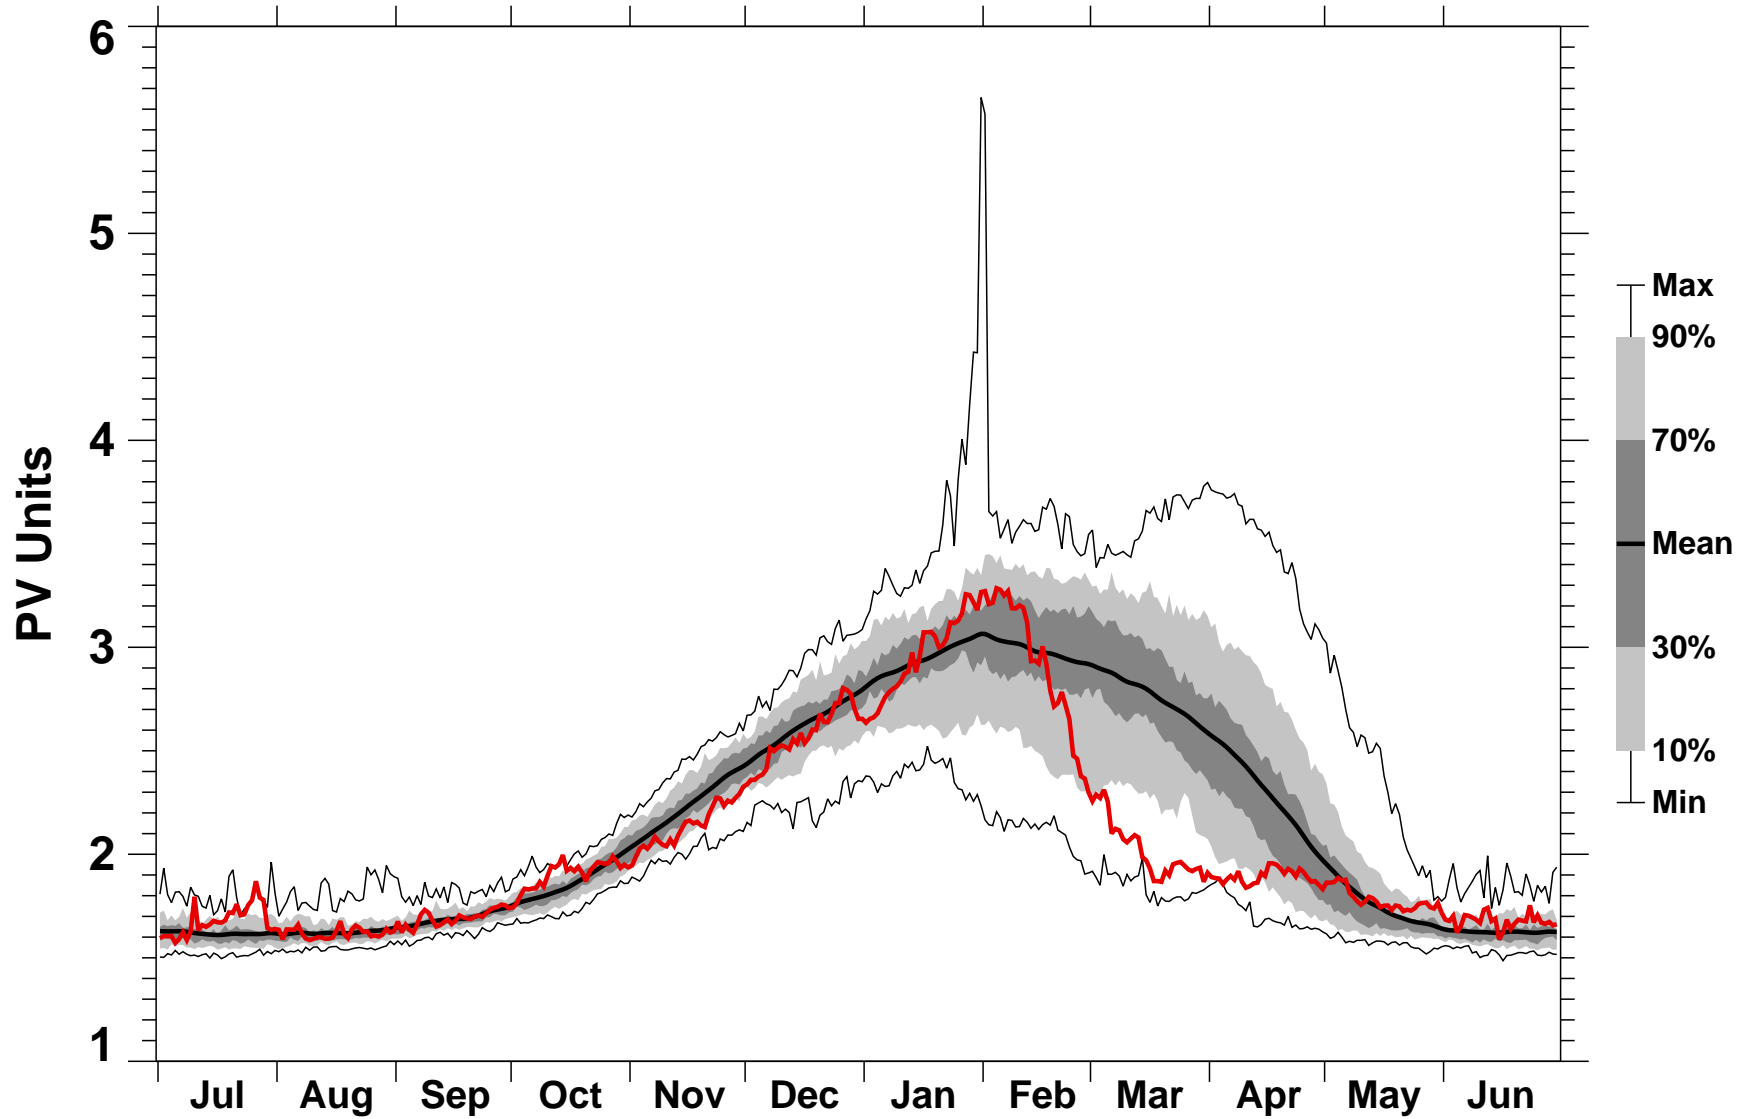

NH Maximum MPV 460 K MERRA2

1978/1979–2020/2021

2000/2001