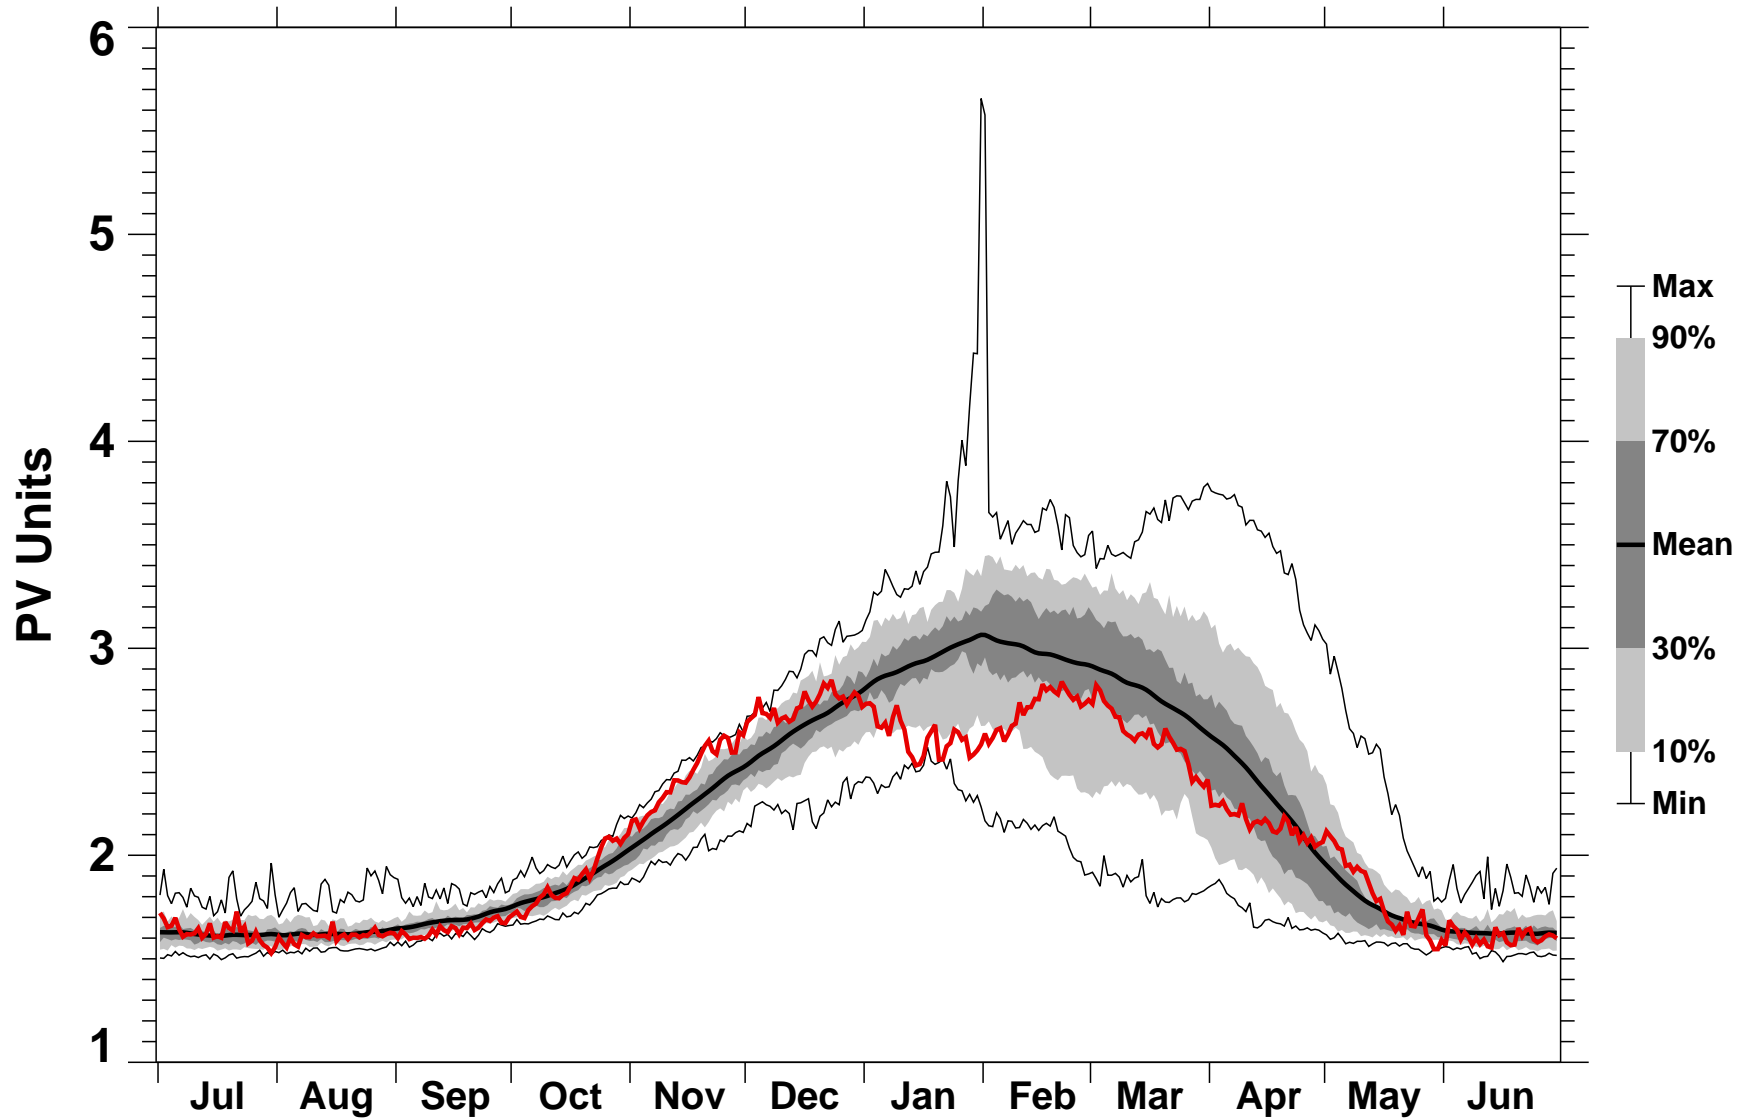

NH Maximum MPV 460 K MERRA2

1978/1979–2020/2021

2001/2002