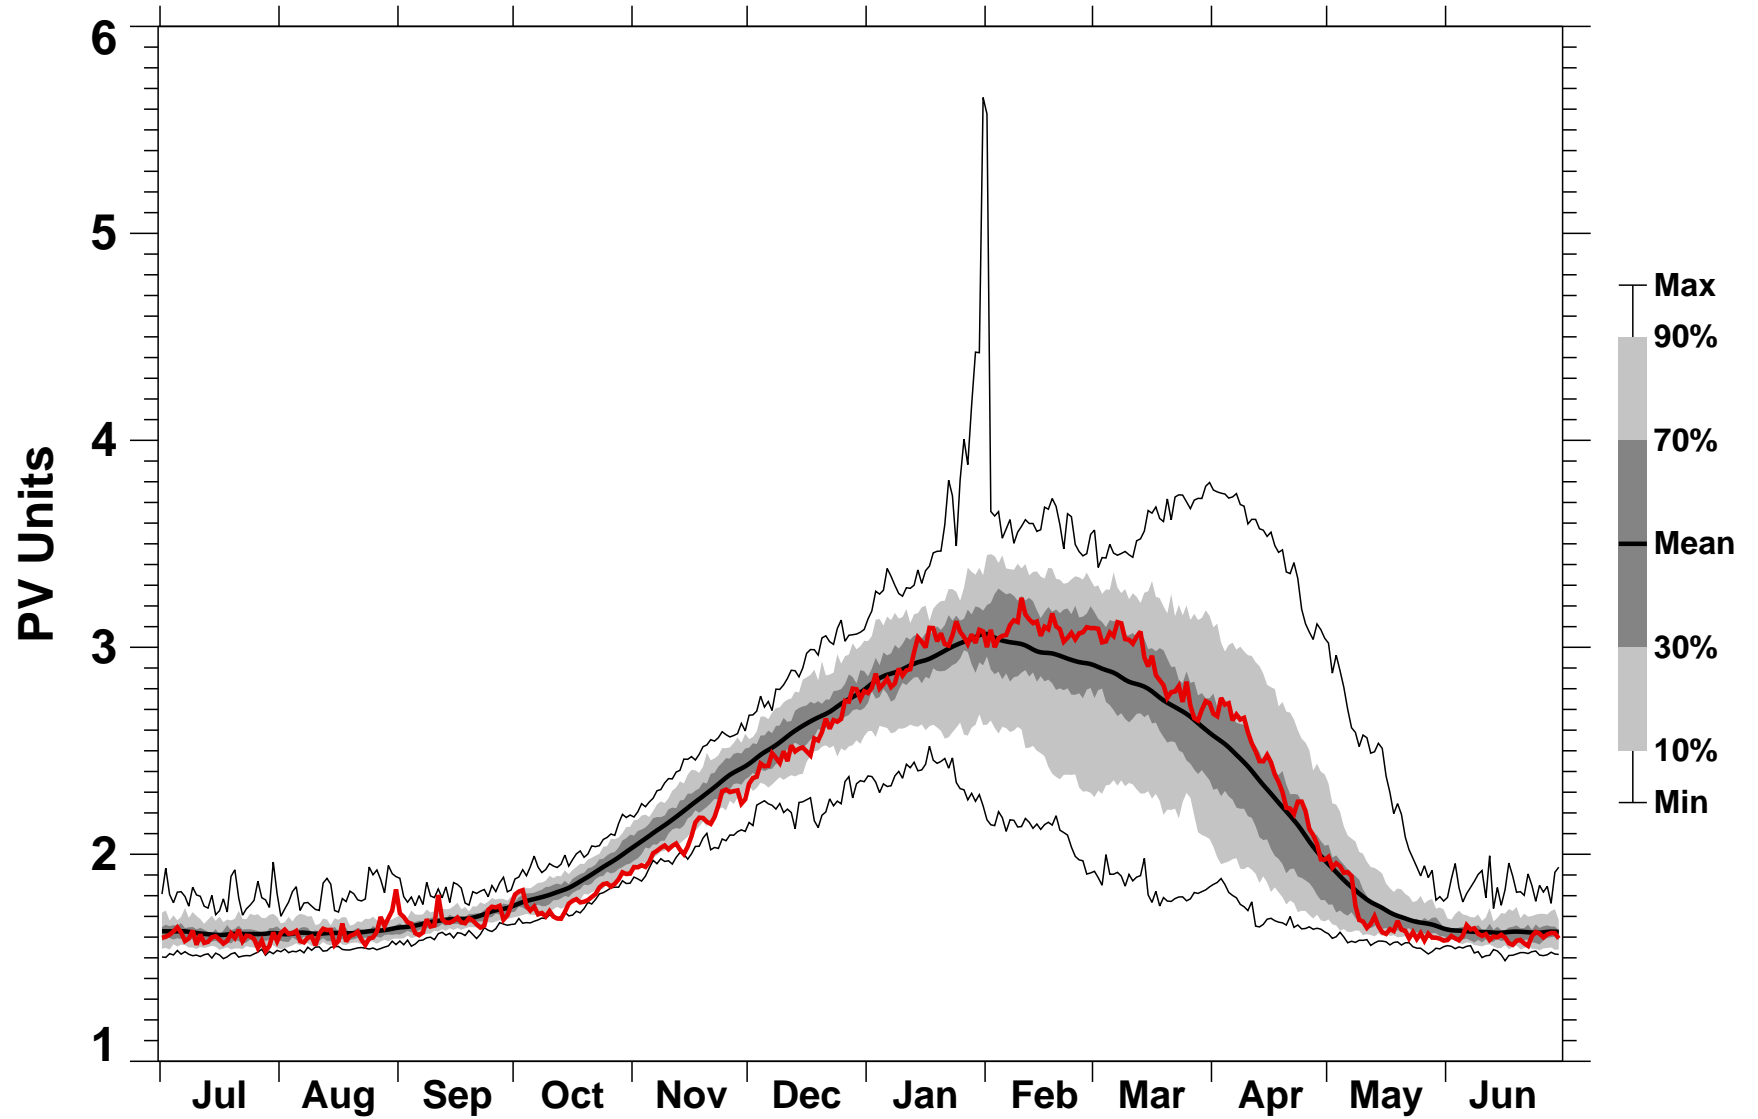

NH Maximum MPV 460 K MERRA2

1978/1979–2020/2021

2002/2003