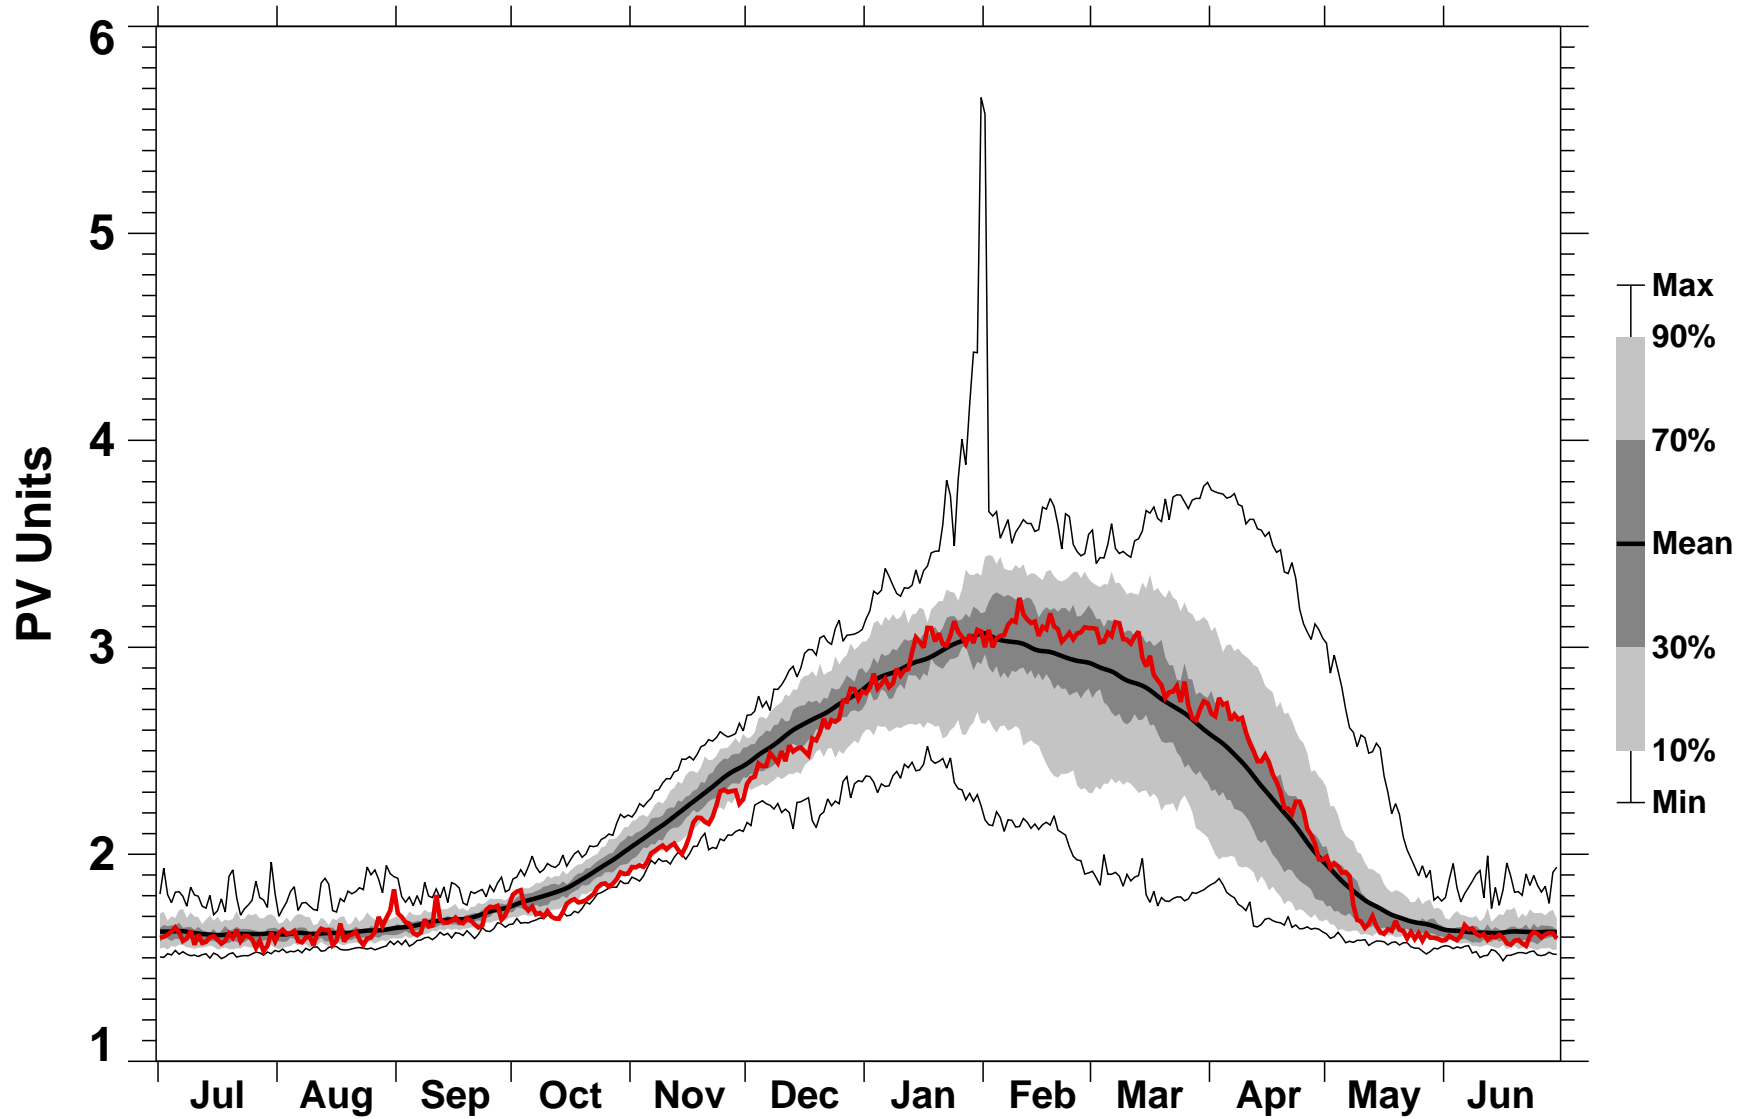

NH Maximum MPV 460 K MERRA2

1978/1979–2022/2023

2002/2003