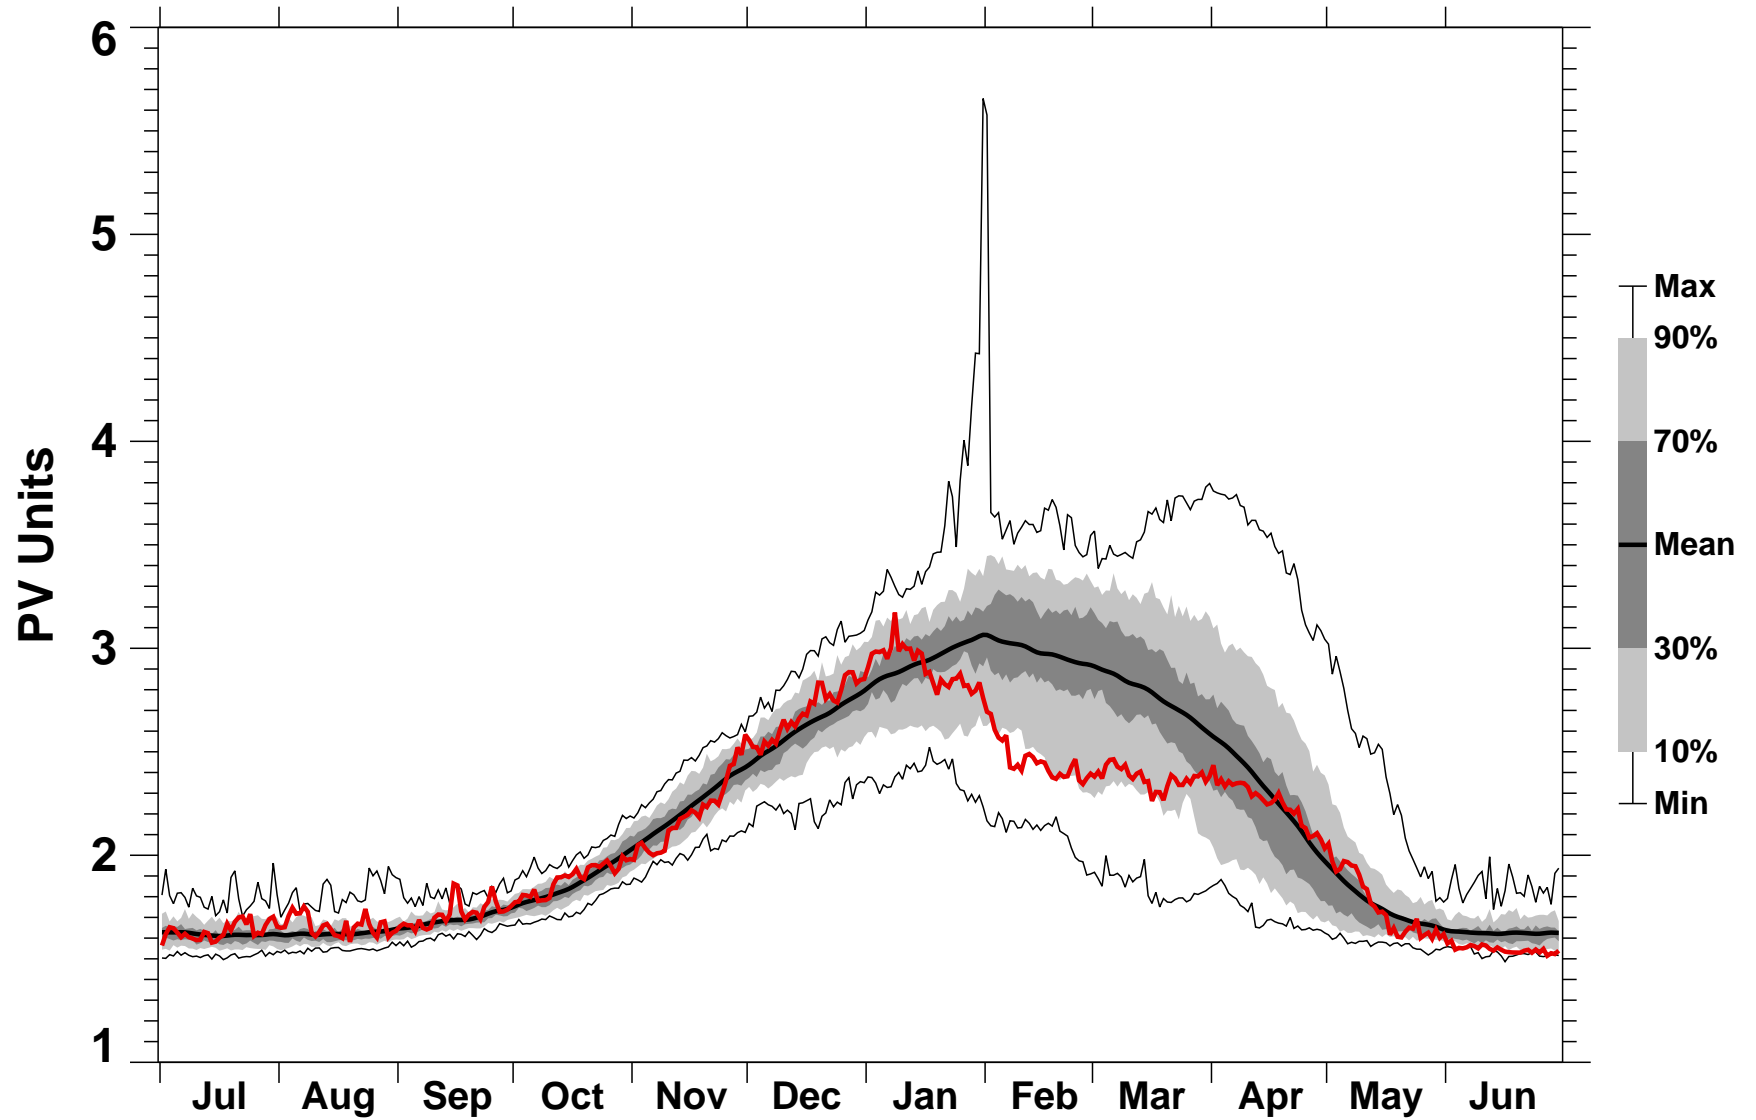

# NH Maximum MPV 460 K MERRA2

1978/1979–2020/2021

2003/2004