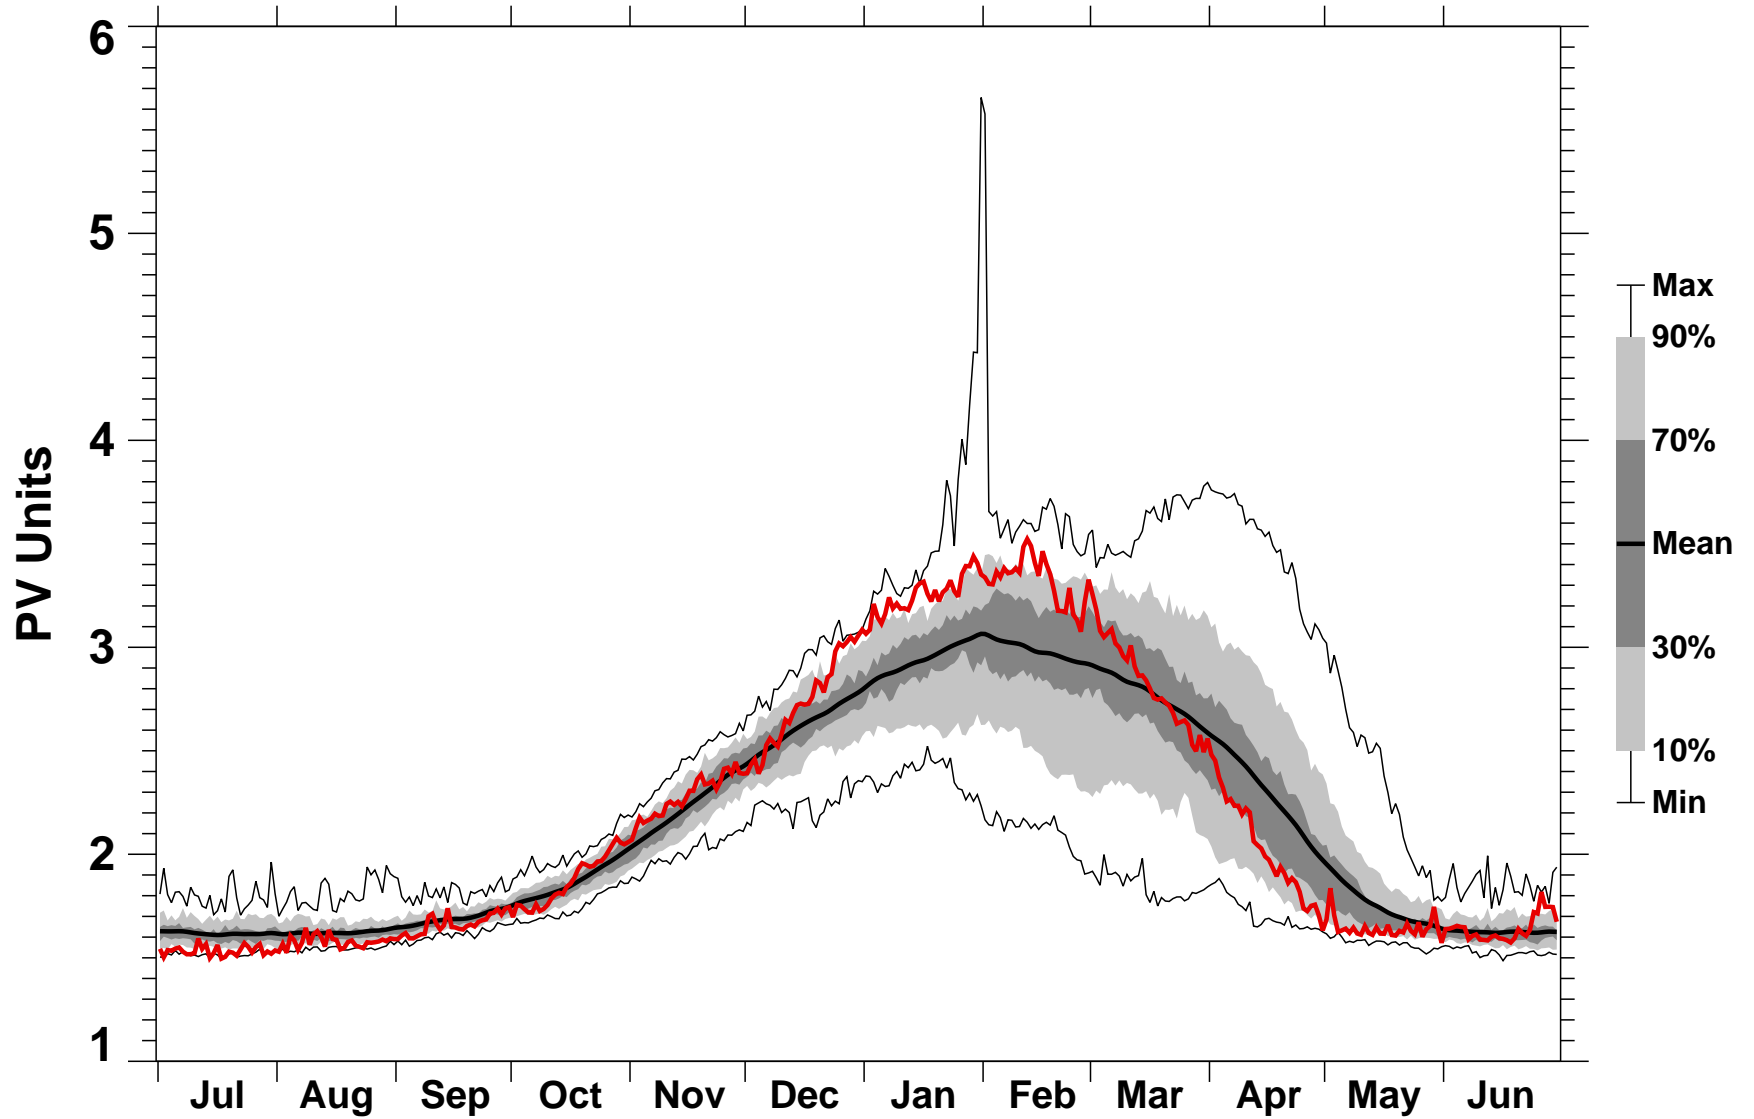

NH Maximum MPV 460 K MERRA2

1978/1979–2020/2021

2004/2005