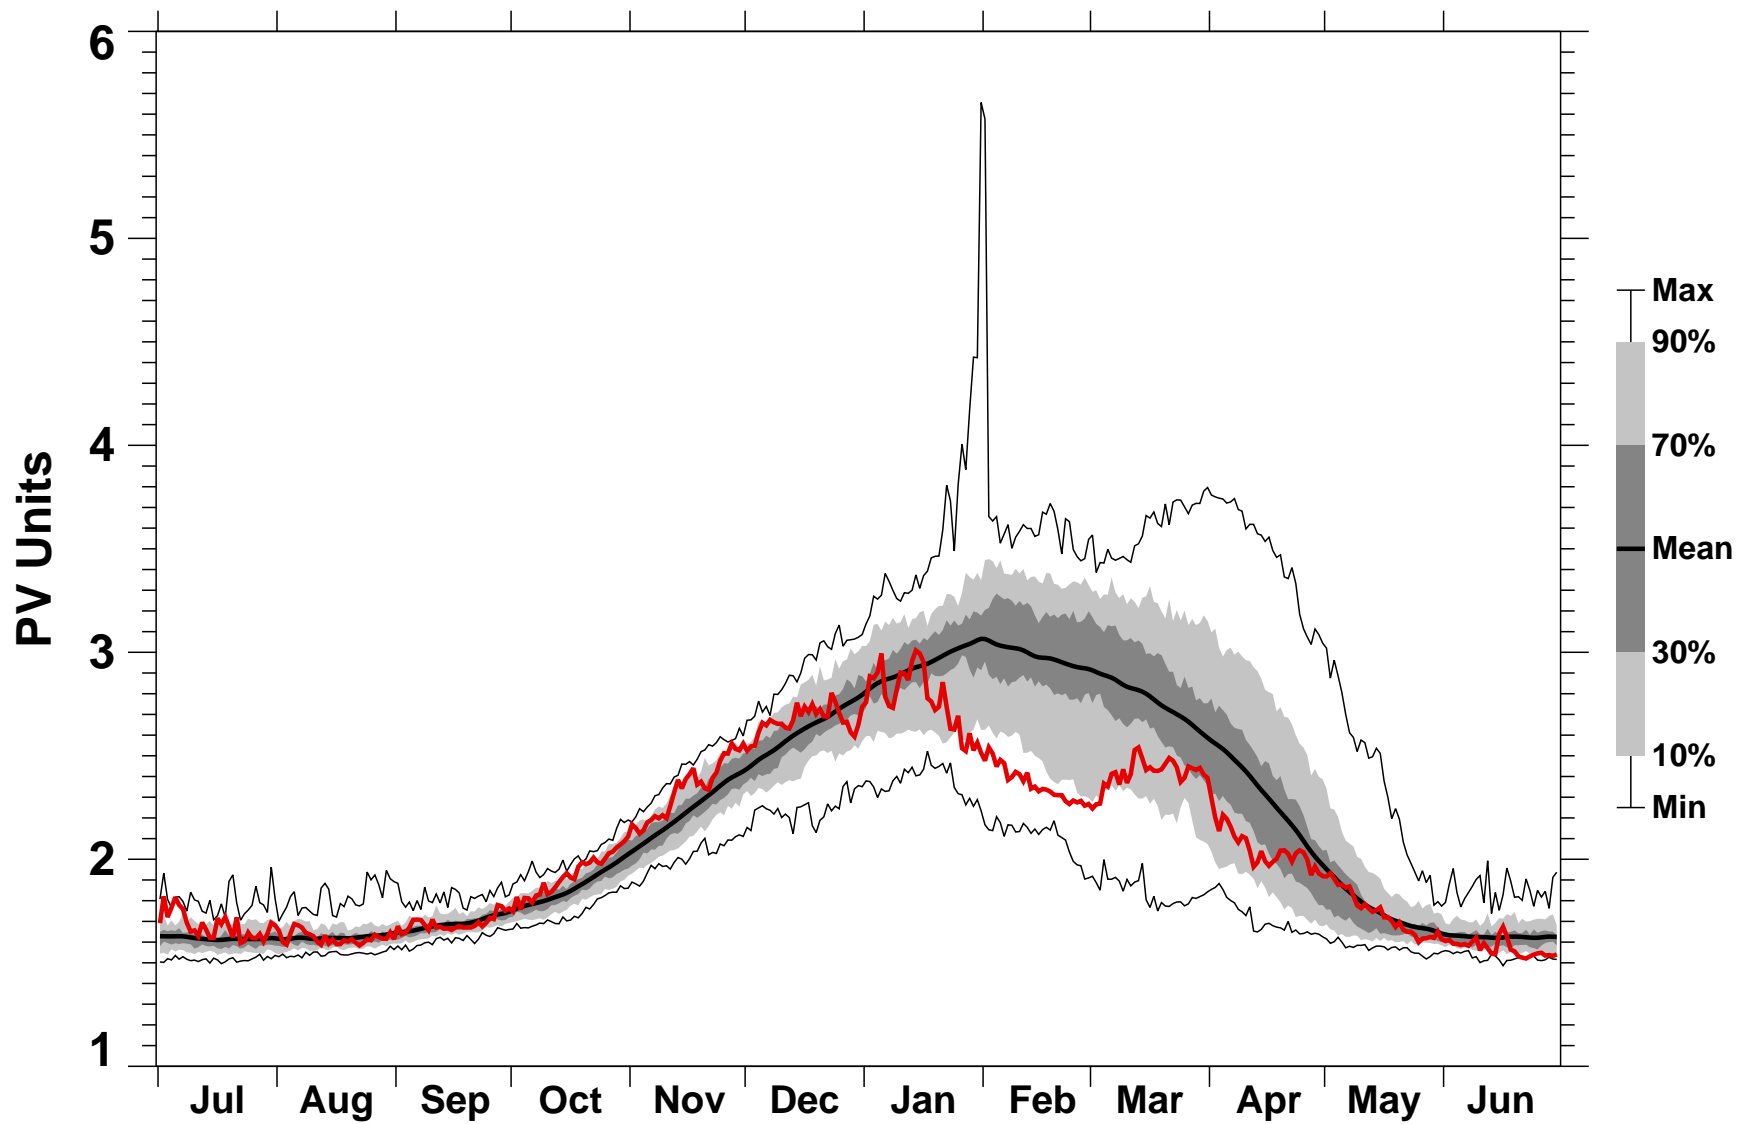

NH Maximum MPV 460 K MERRA2

1978/1979–2020/2021

2005/2006