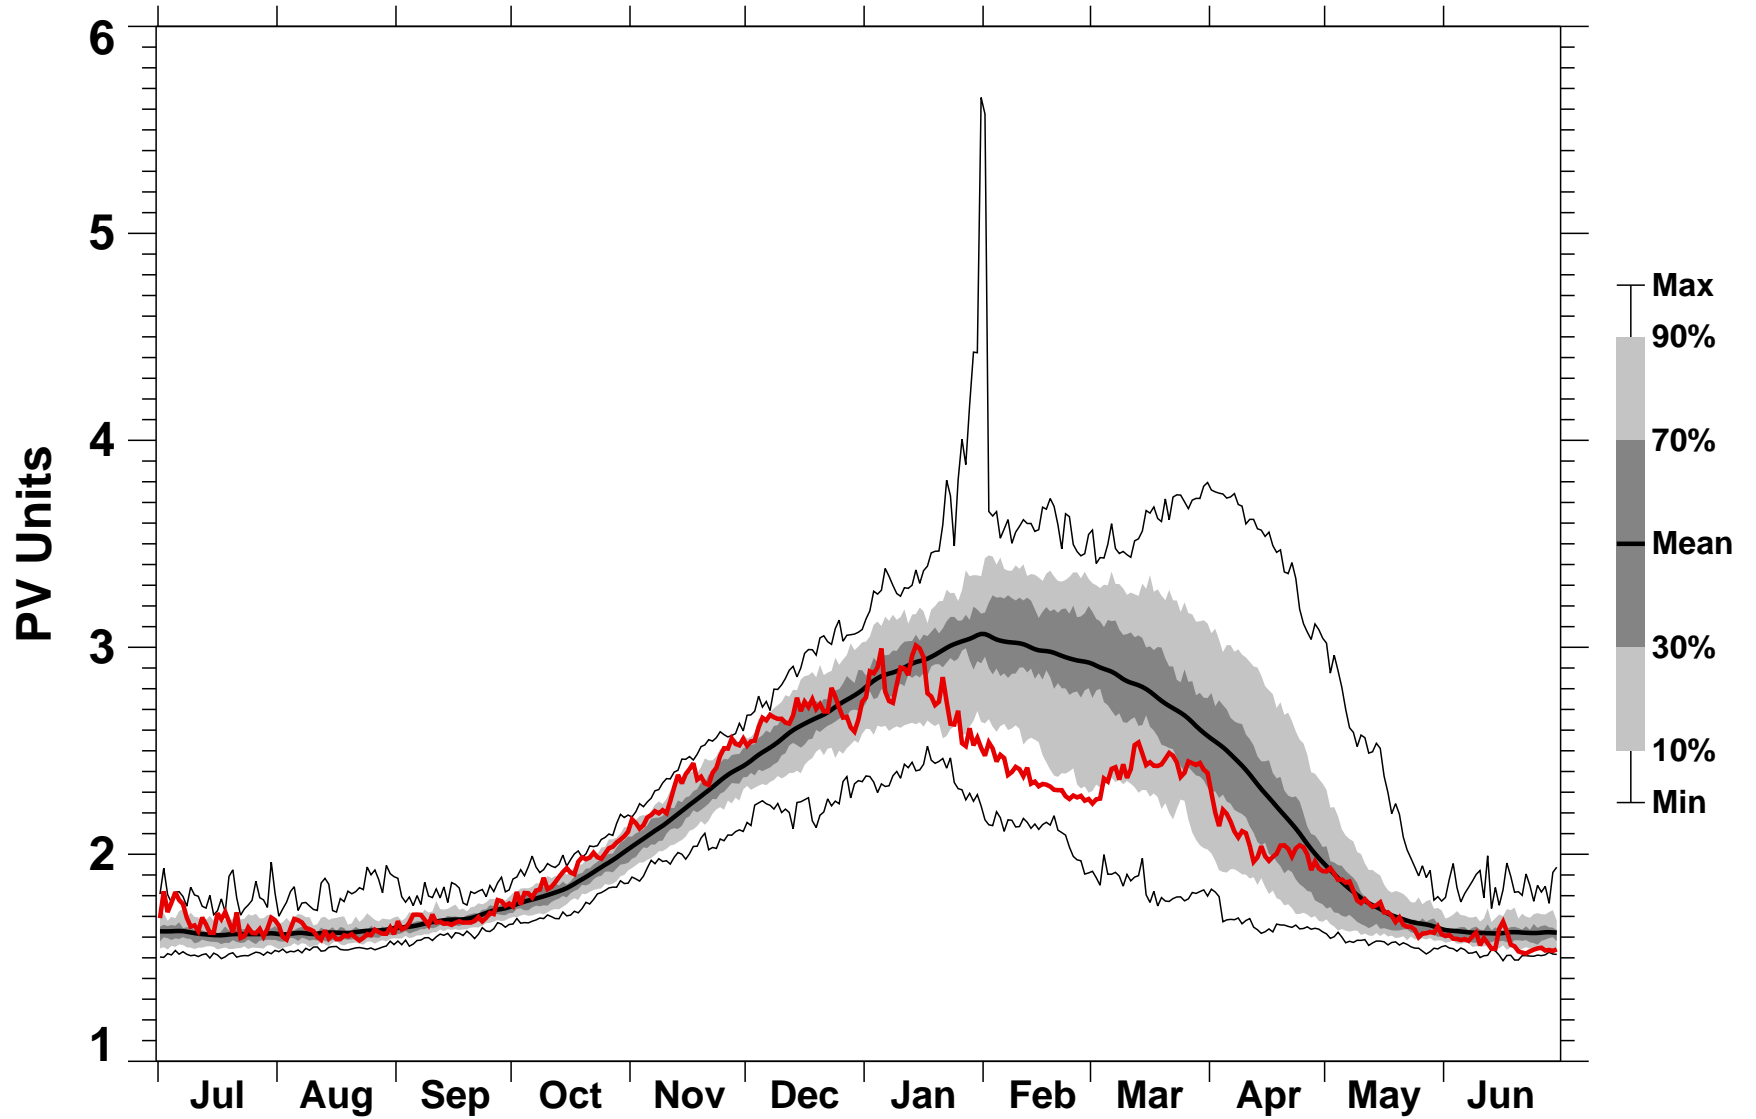

# NH Maximum MPV 460 K MERRA2

1978/1979–2023/2024

2005/2006