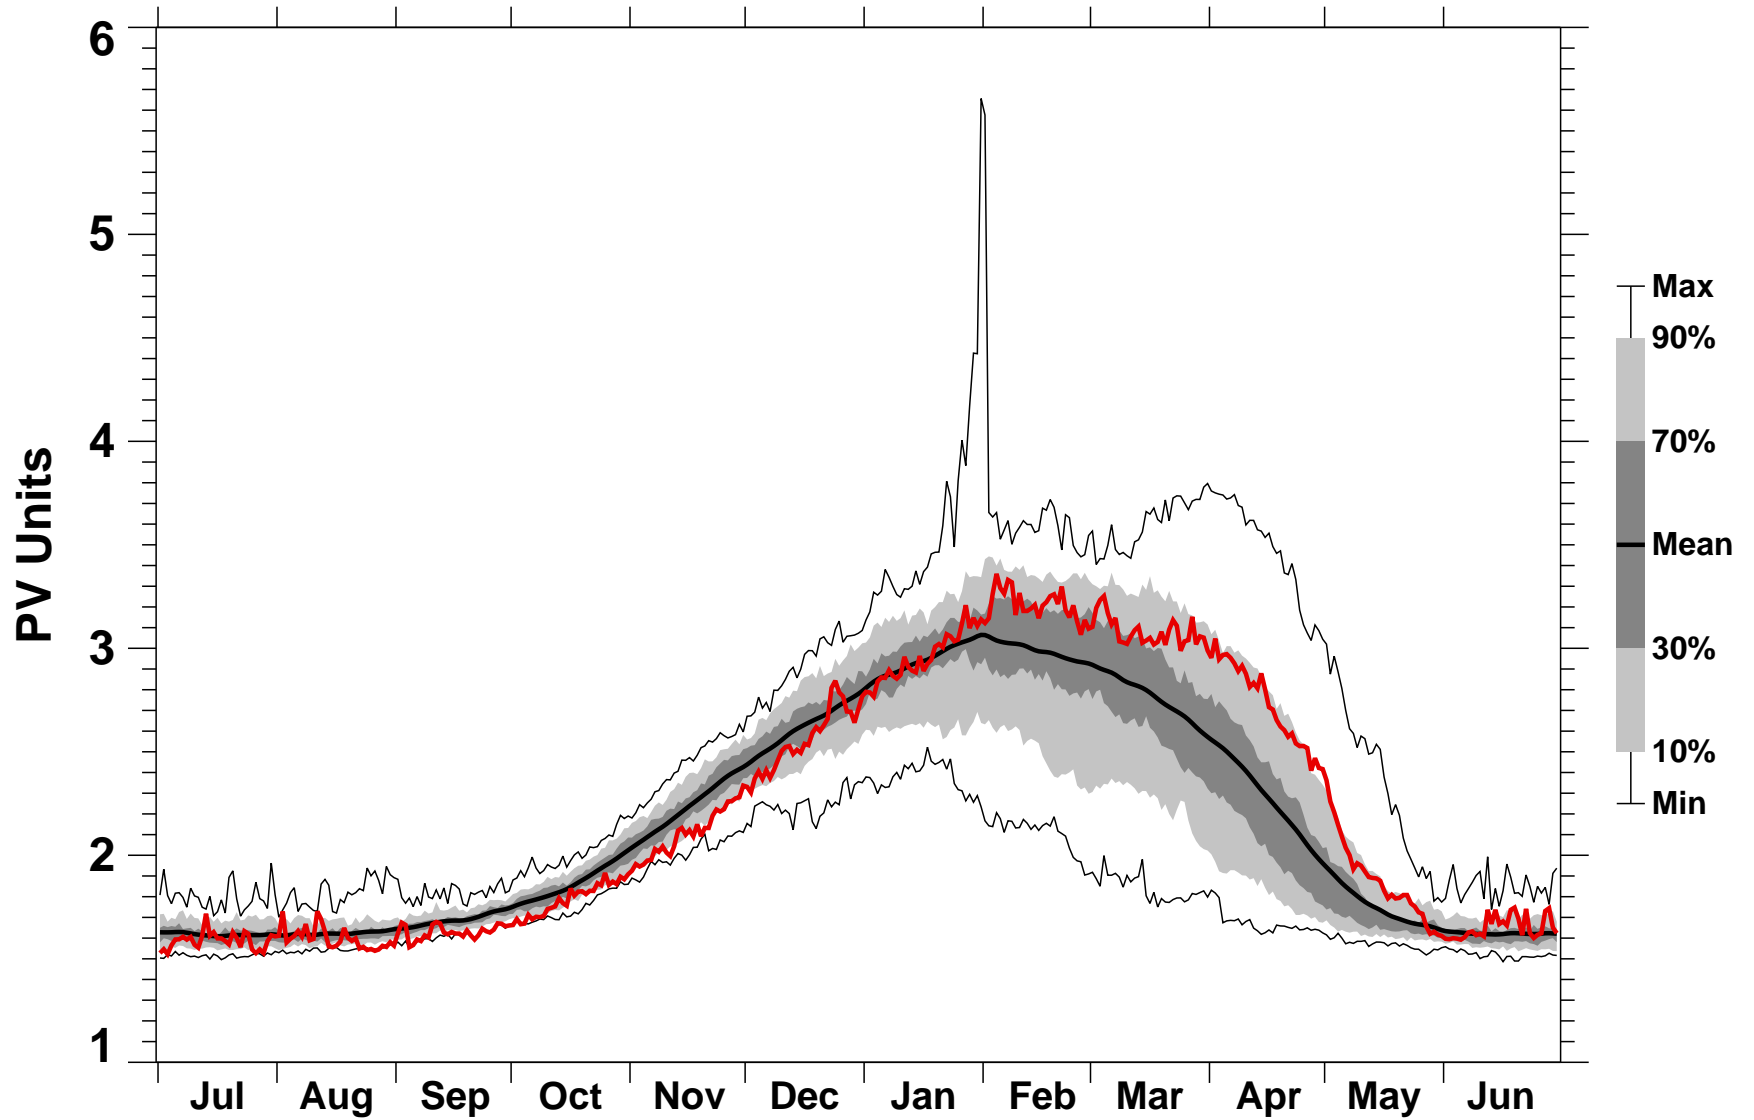

NH Maximum MPV 460 K MERRA2

1978/1979–2023/2024

2006/2007

P. Newman (NASA), L. Lait (SSAI), S. Pawson (NASA)

2024-07-05T06:39:59Z