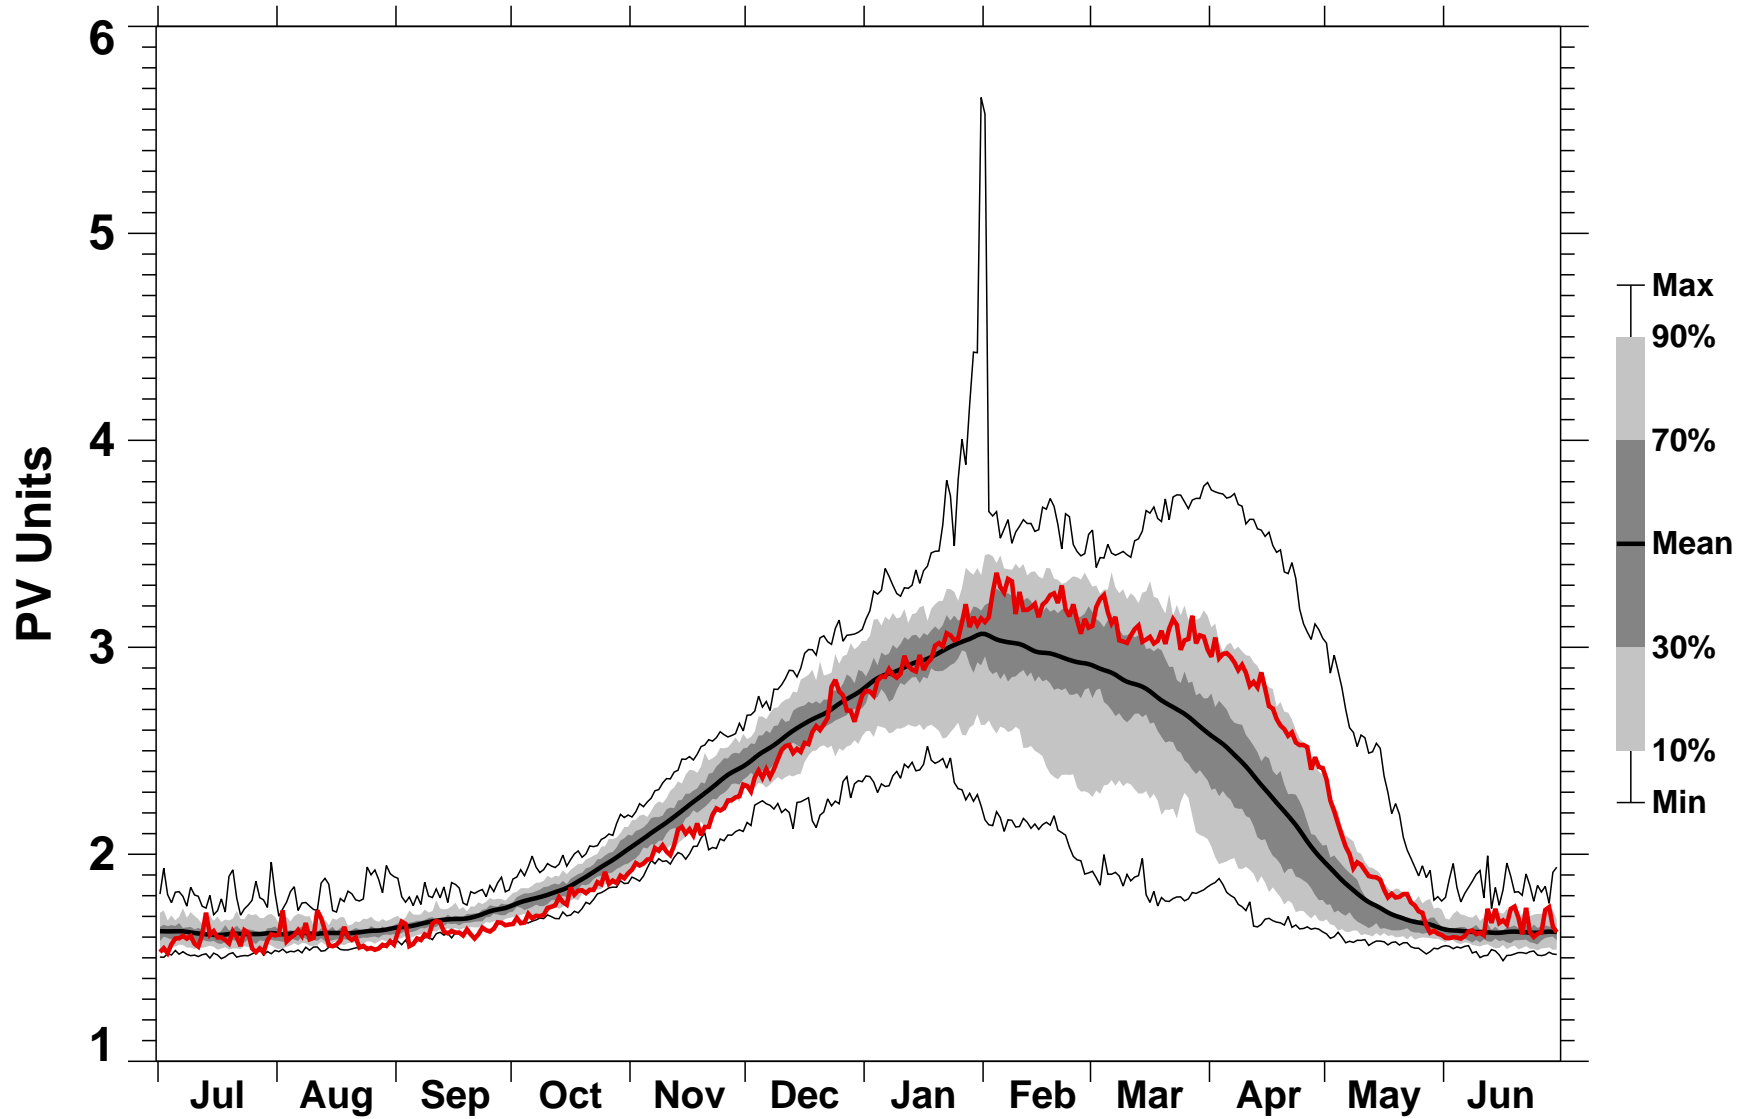

# NH Maximum MPV 460 K MERRA2

1978/1979–2020/2021

2006/2007