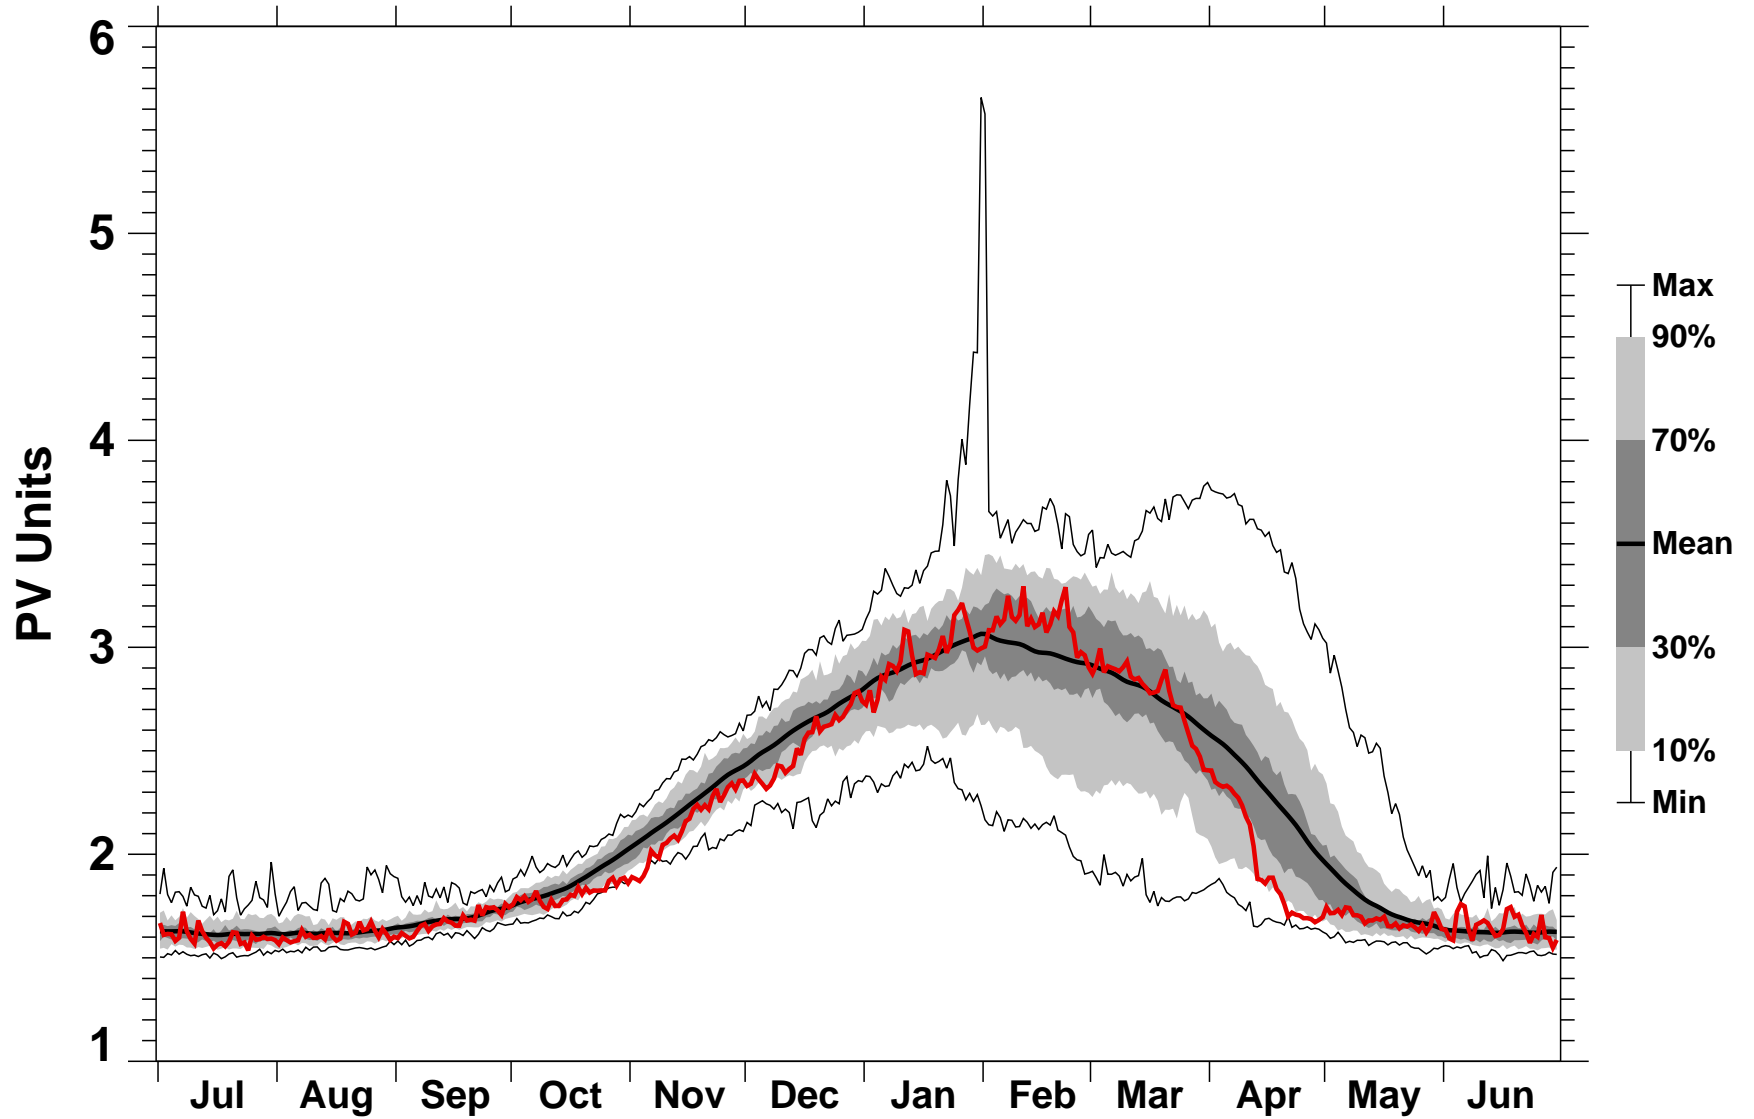

# NH Maximum MPV 460 K MERRA2

1978/1979–2020/2021

2007/2008