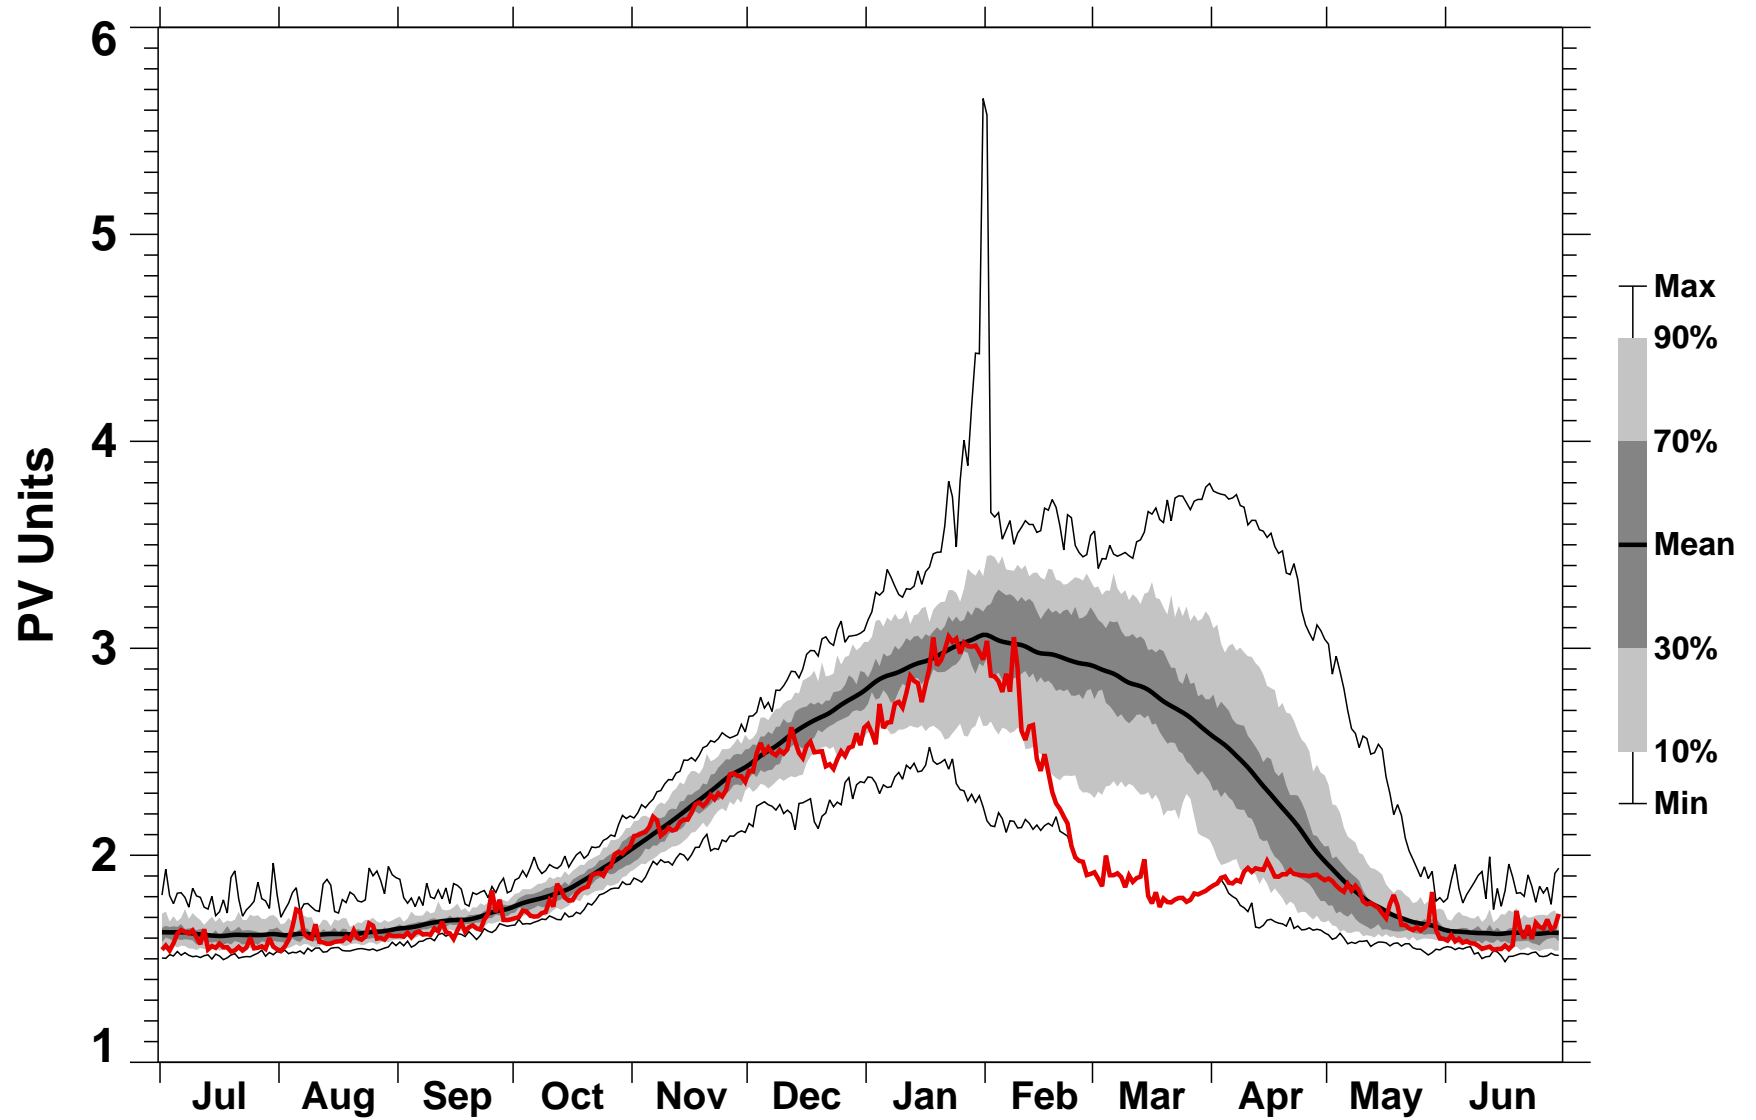

NH Maximum MPV 460 K MERRA2

1978/1979–2020/2021

2008/2009