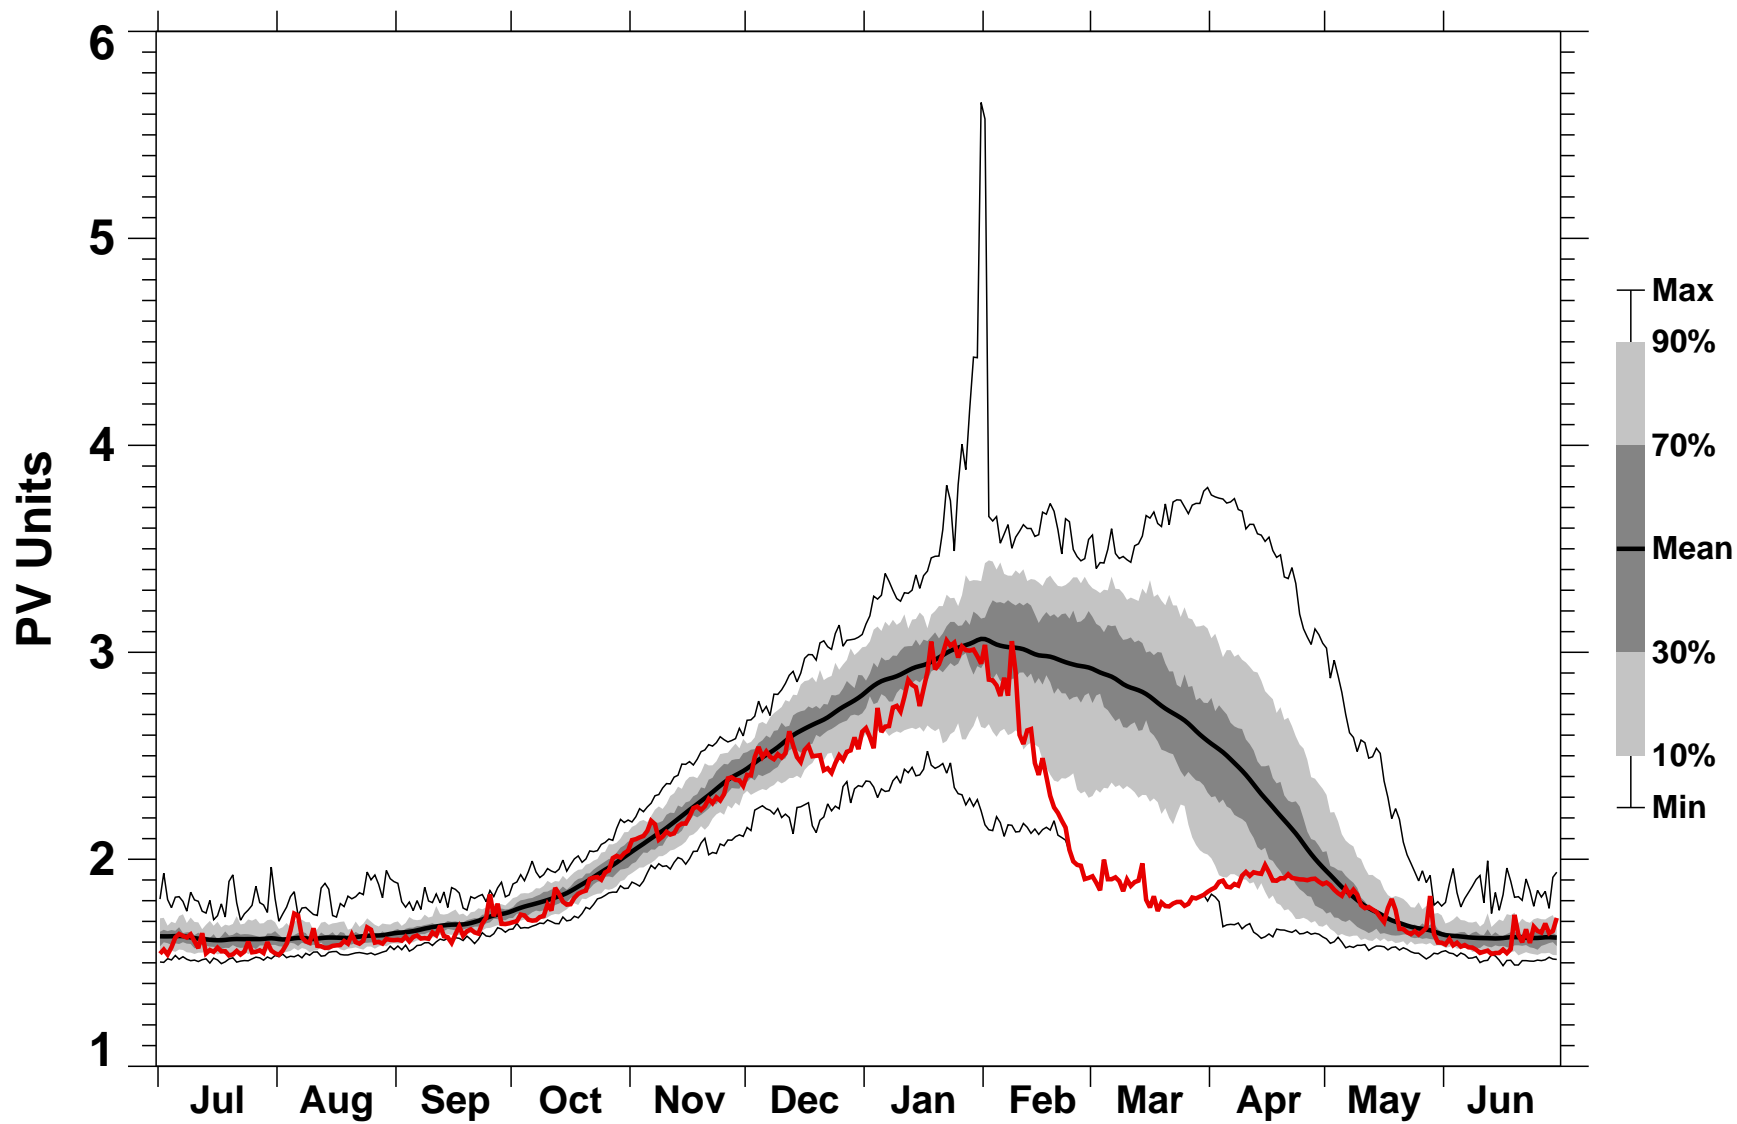

NH Maximum MPV 460 K MERRA2

1978/1979–2023/2024

2008/2009