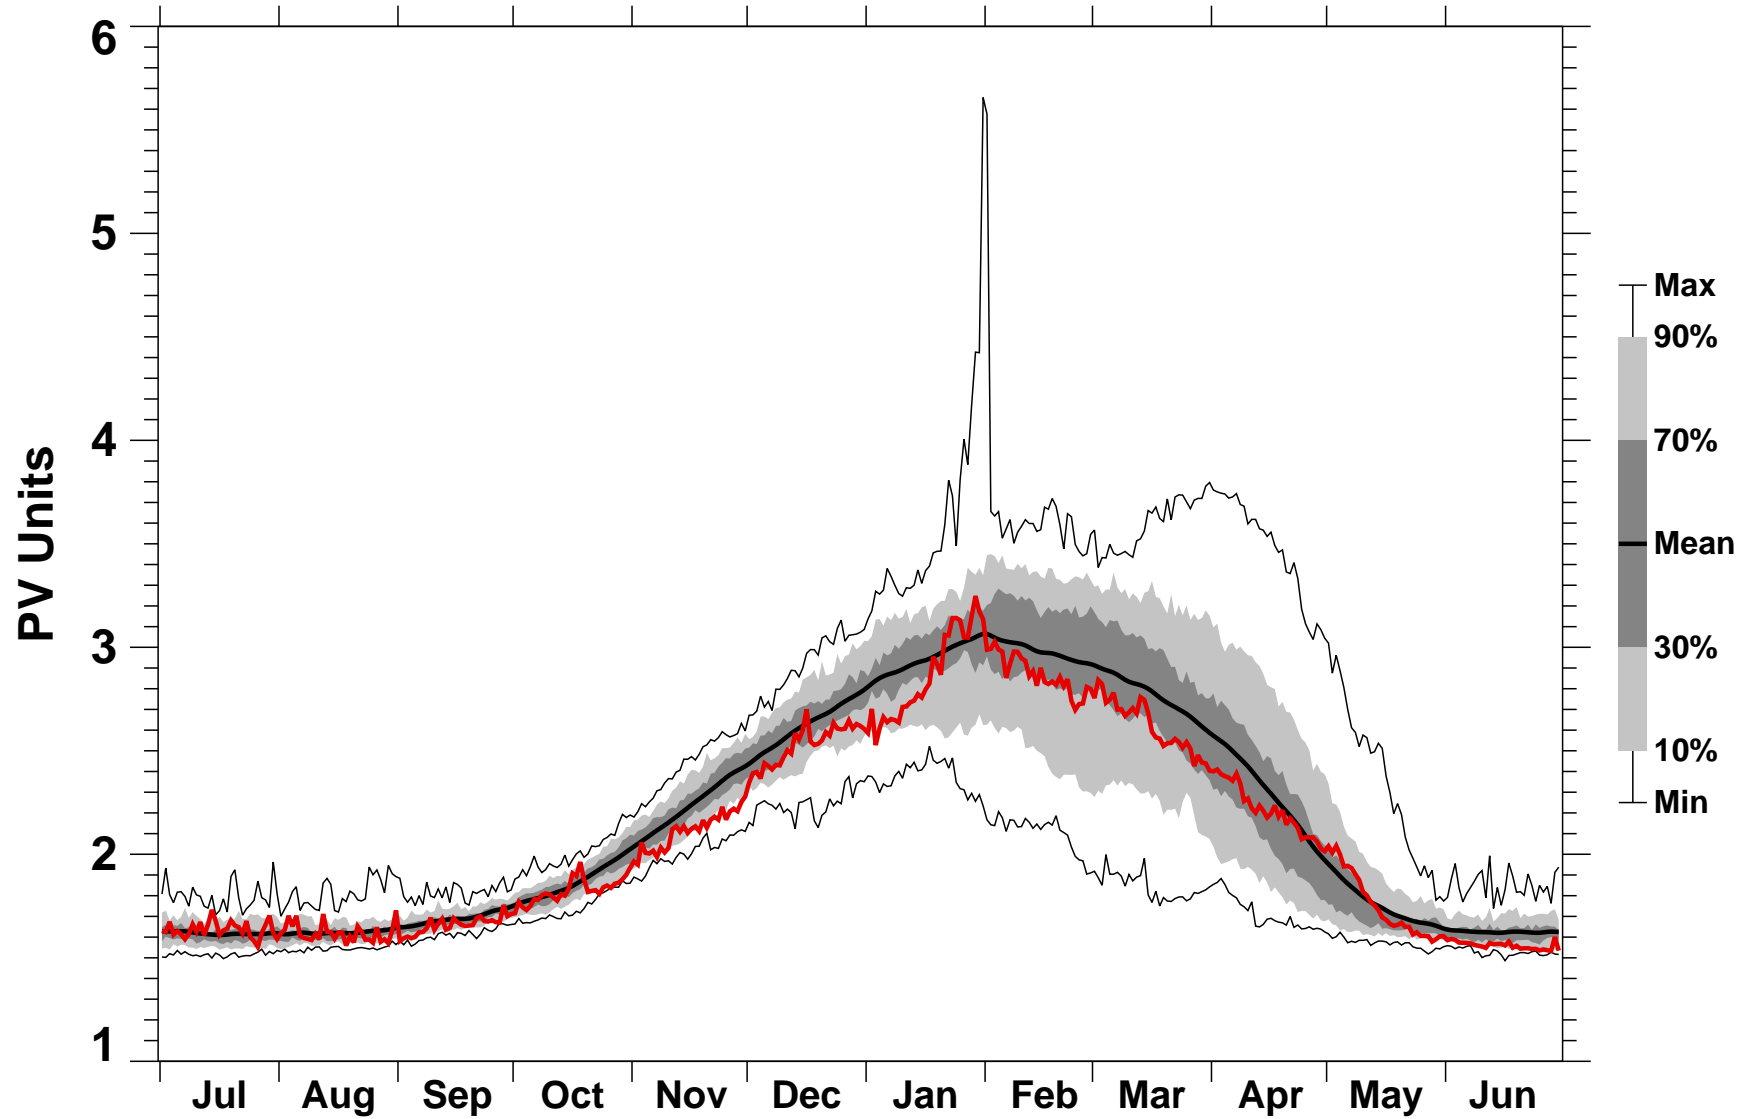

NH Maximum MPV 460 K MERRA2

1978/1979–2020/2021

2009/2010