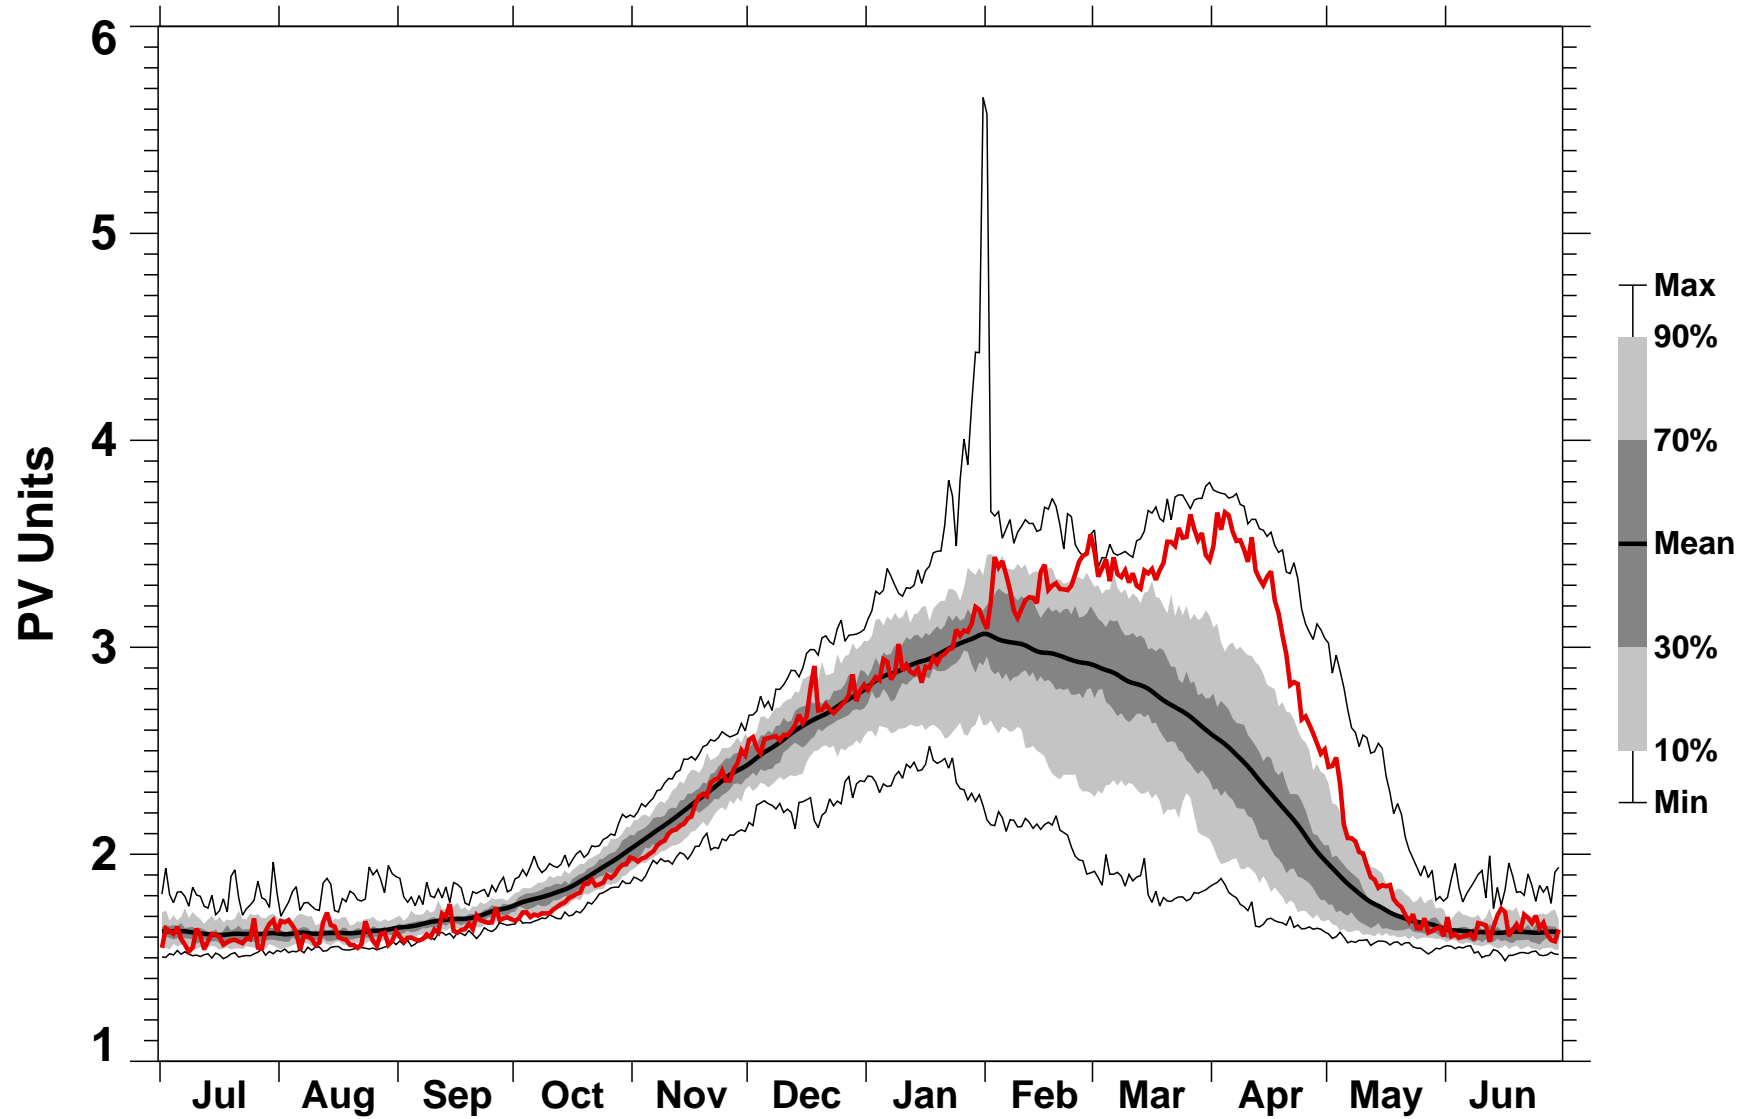

NH Maximum MPV 460 K MERRA2

1978/1979–2020/2021

2010/2011