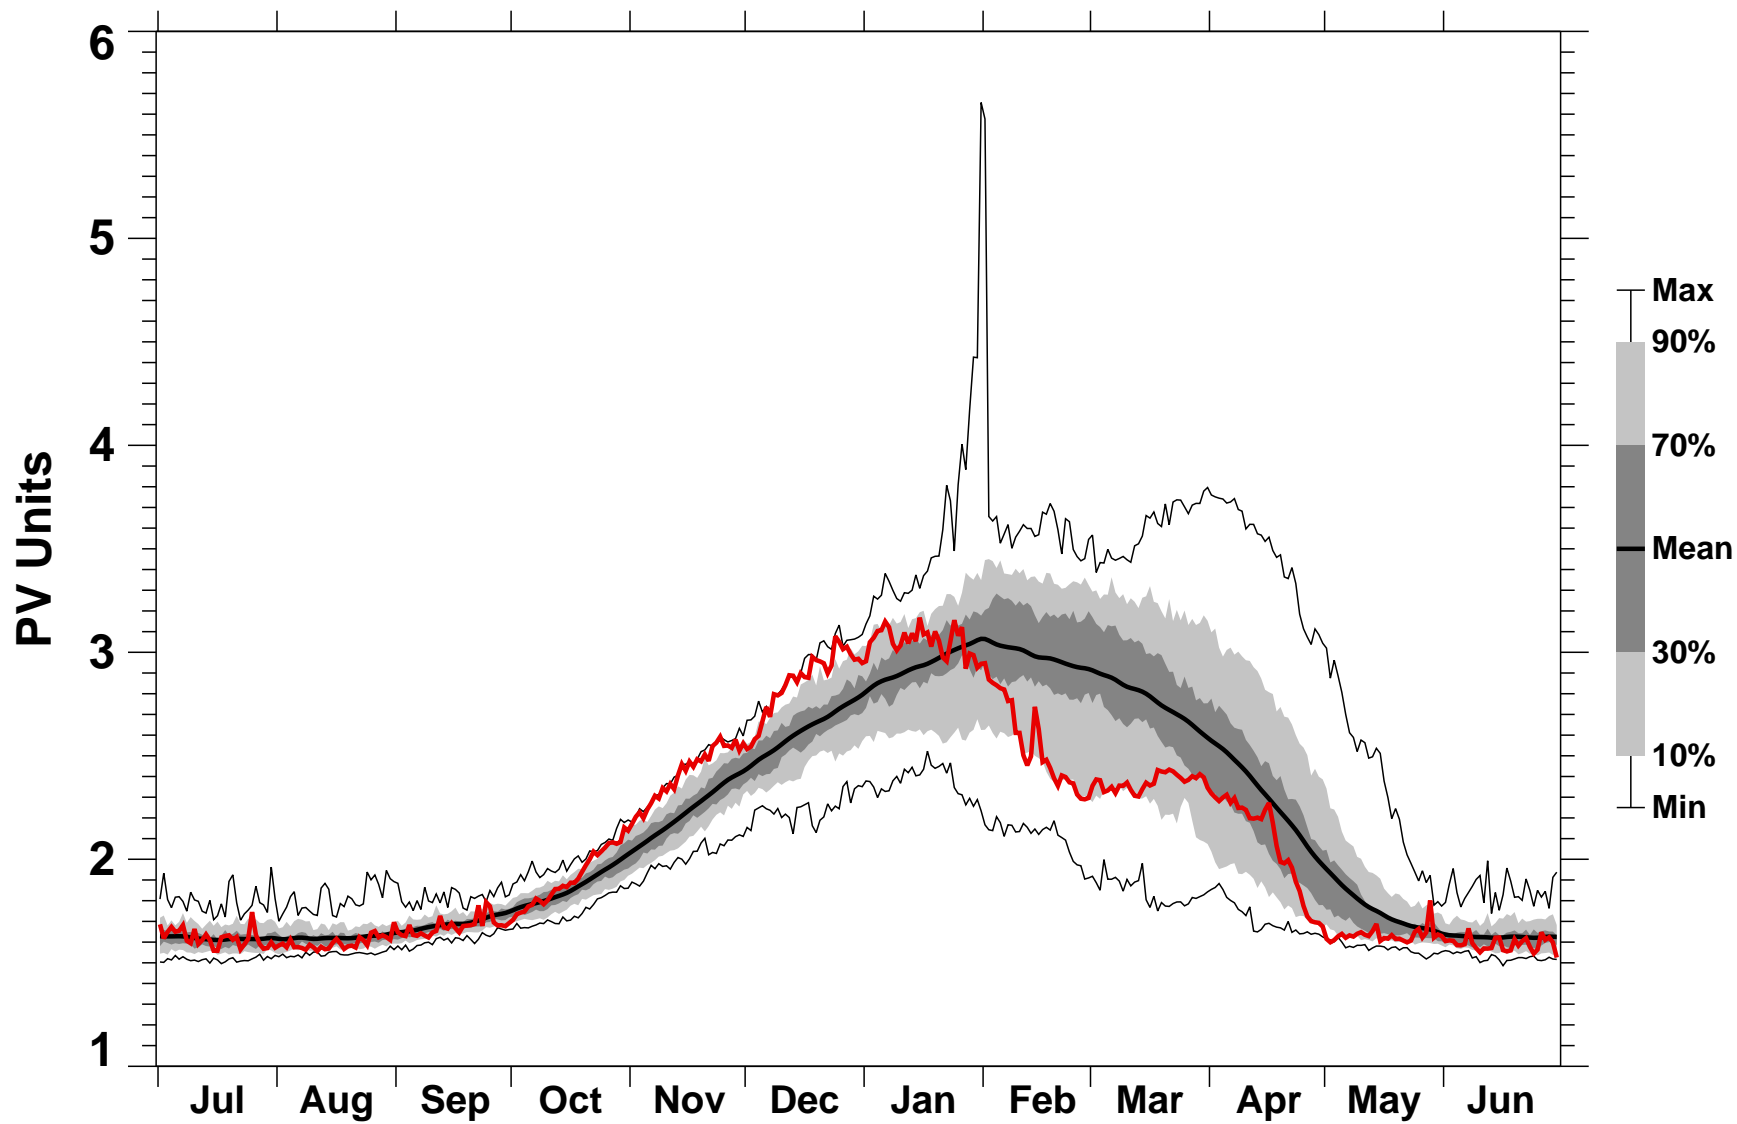

NH Maximum MPV 460 K MERRA2

1978/1979–2020/2021

2011/2012