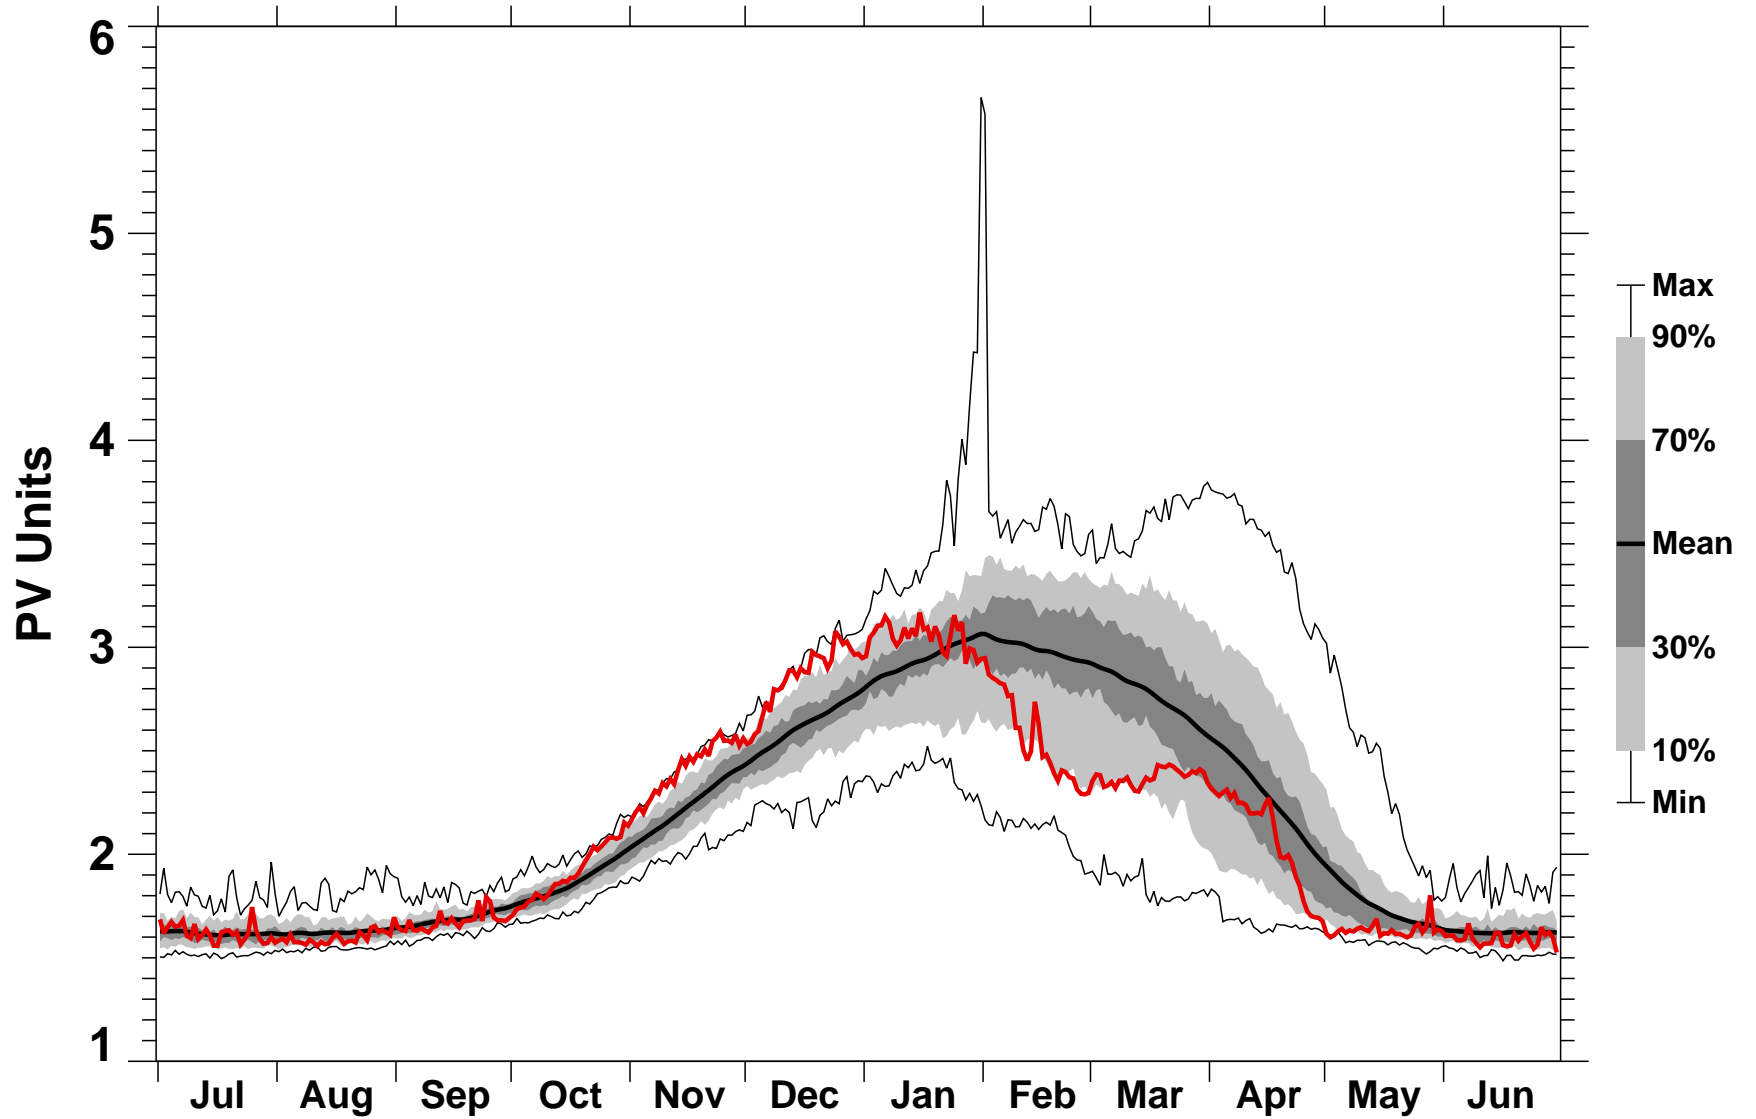

NH Maximum MPV 460 K MERRA2

1978/1979–2023/2024

2011/2012