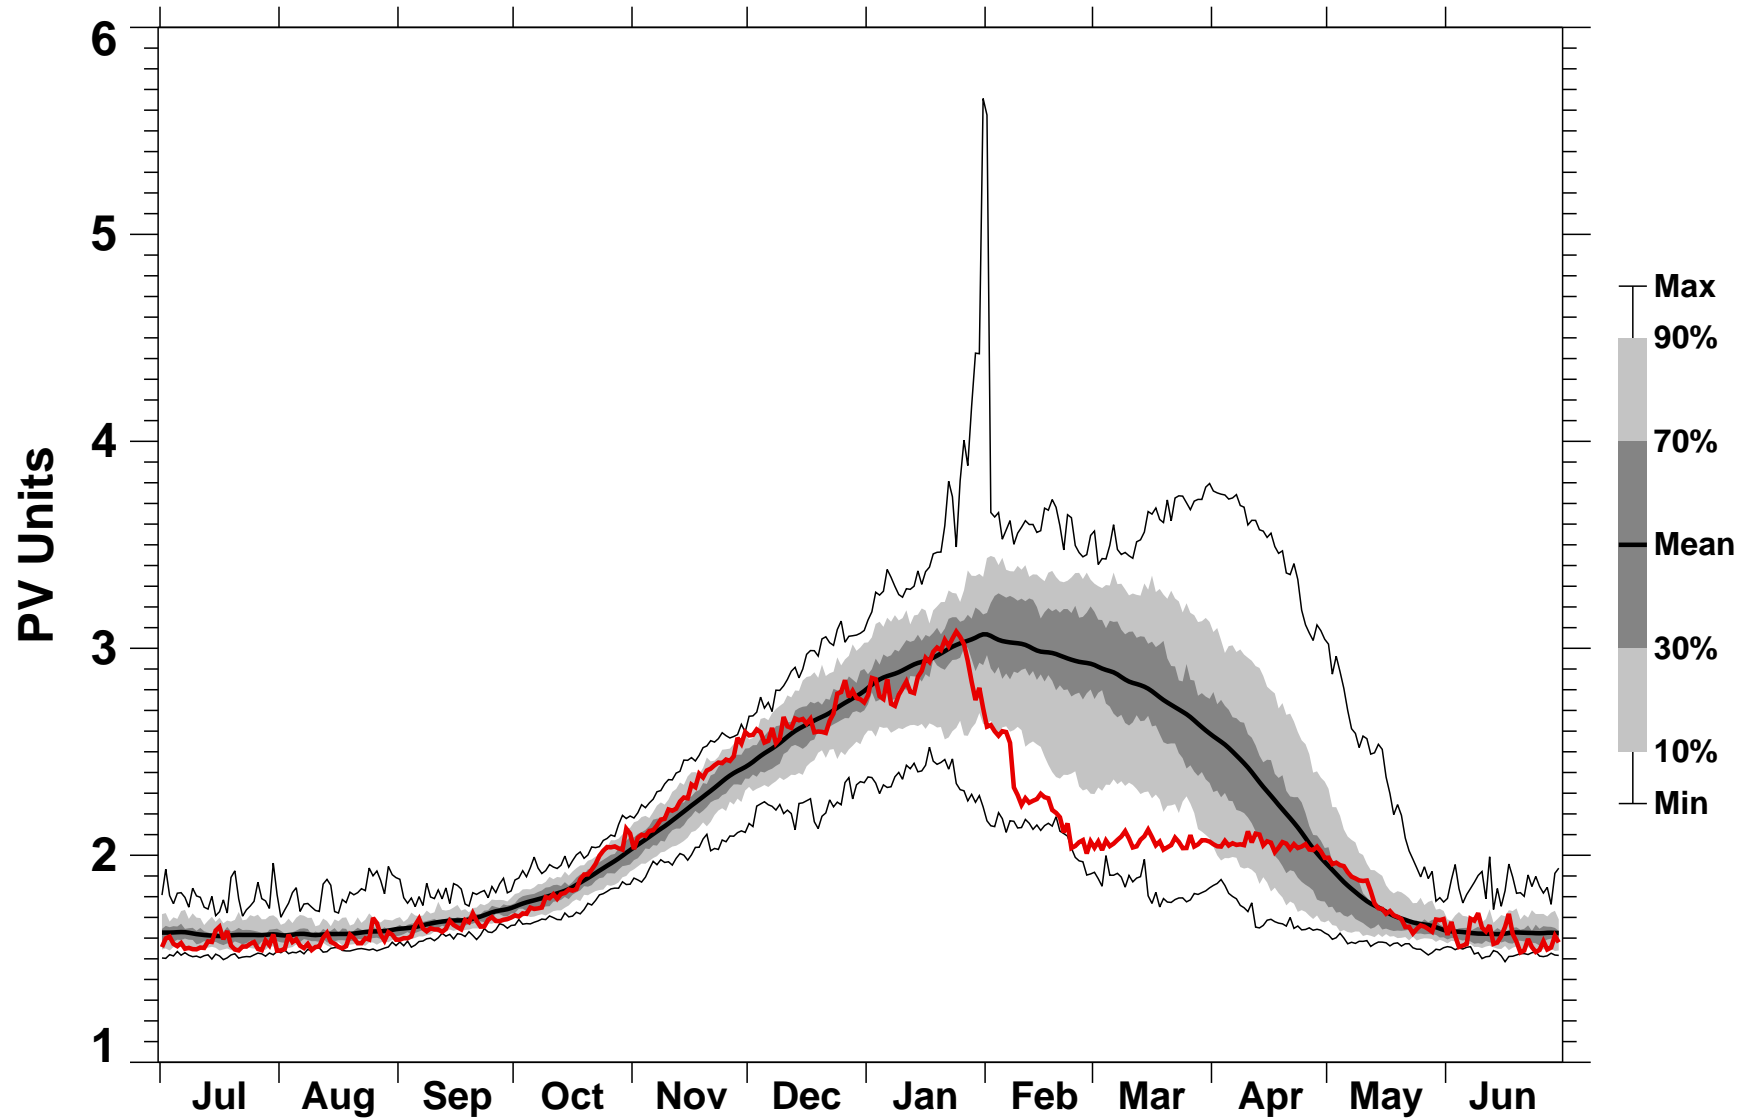

NH Maximum MPV 460 K MERRA2

1978/1979–2022/2023

2012/2013