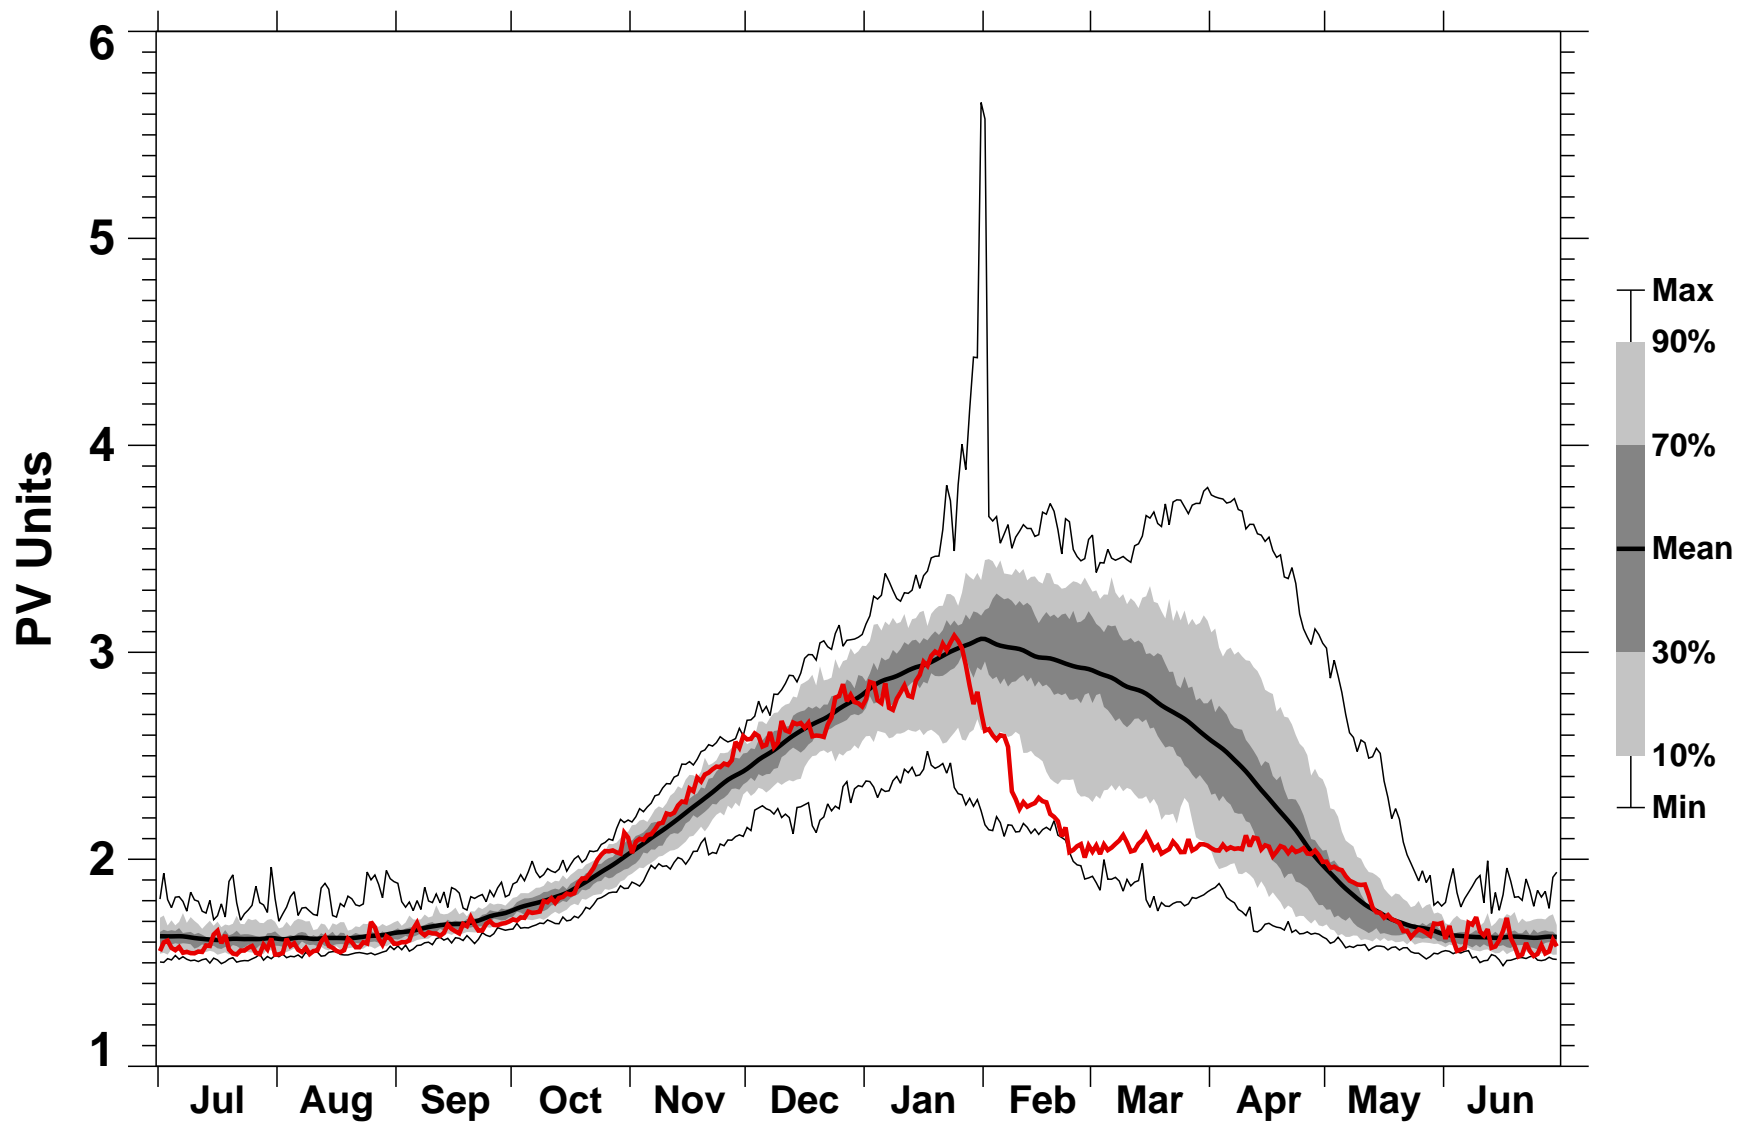

# NH Maximum MPV 460 K MERRA2

1978/1979–2020/2021

2012/2013