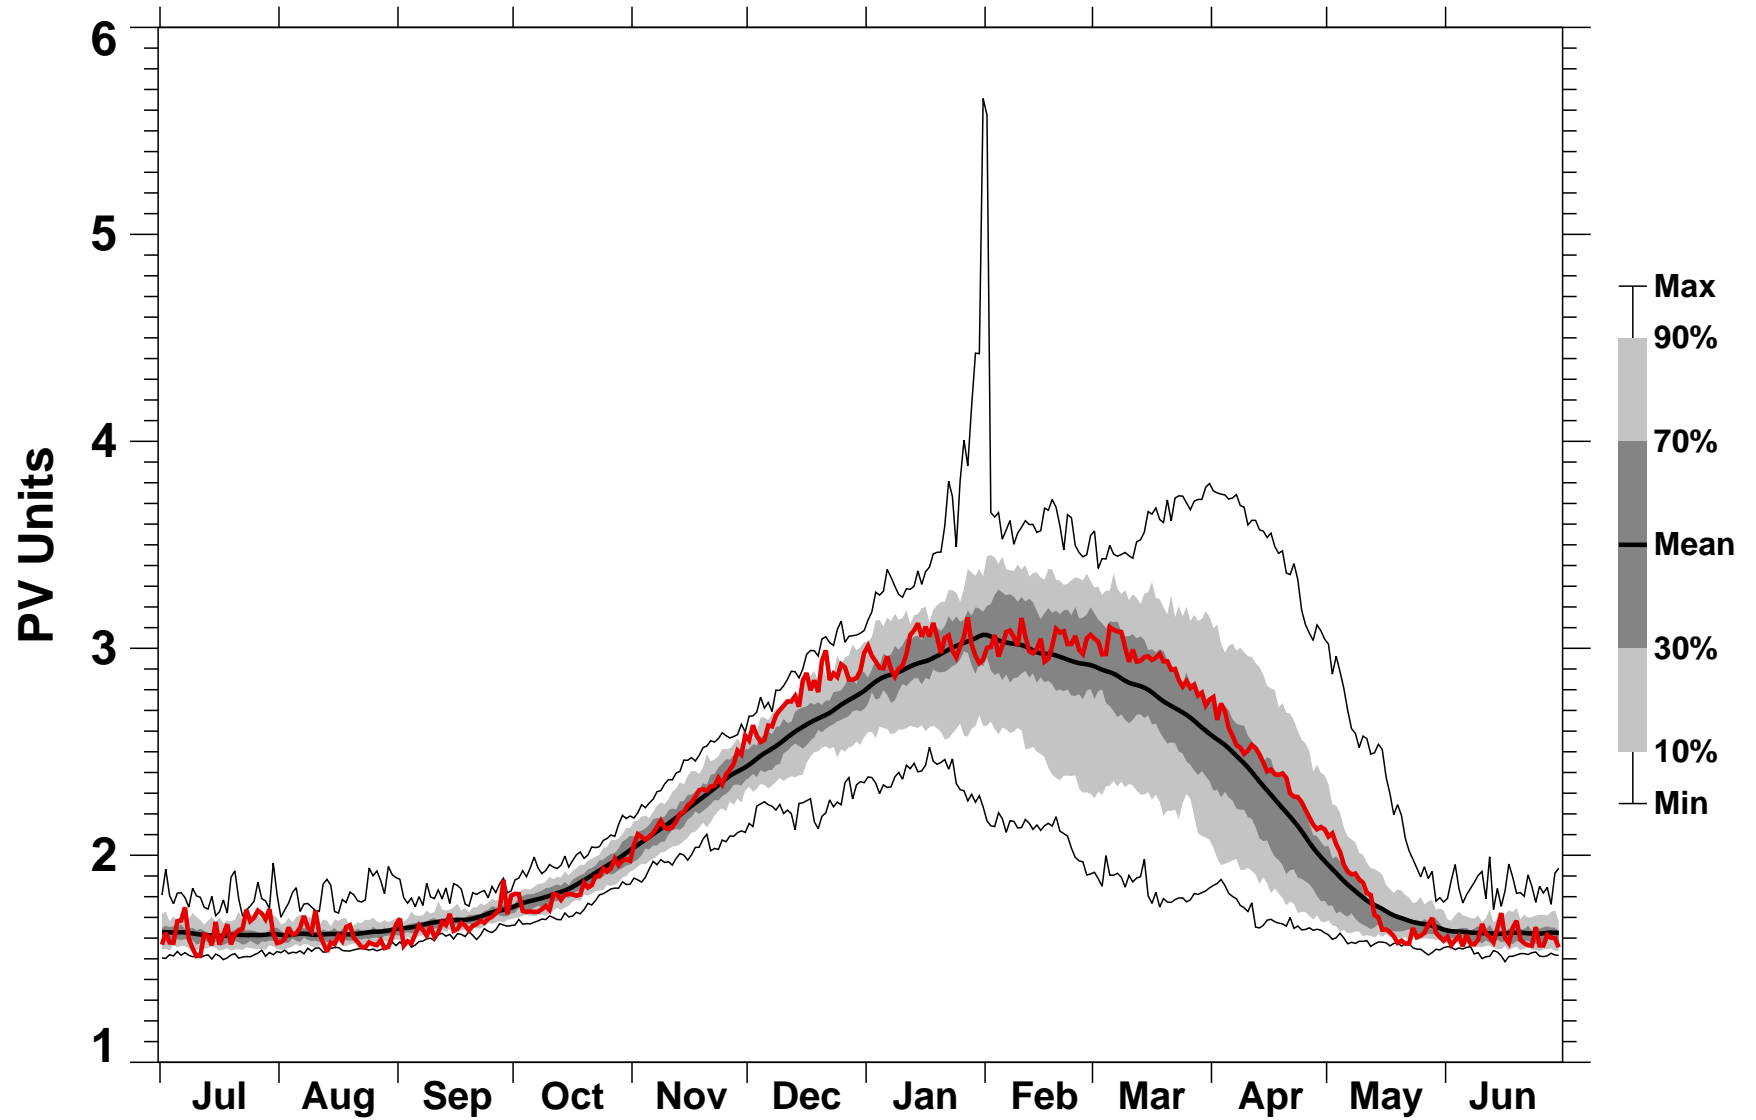

NH Maximum MPV 460 K MERRA2

1978/1979–2020/2021

2013/2014