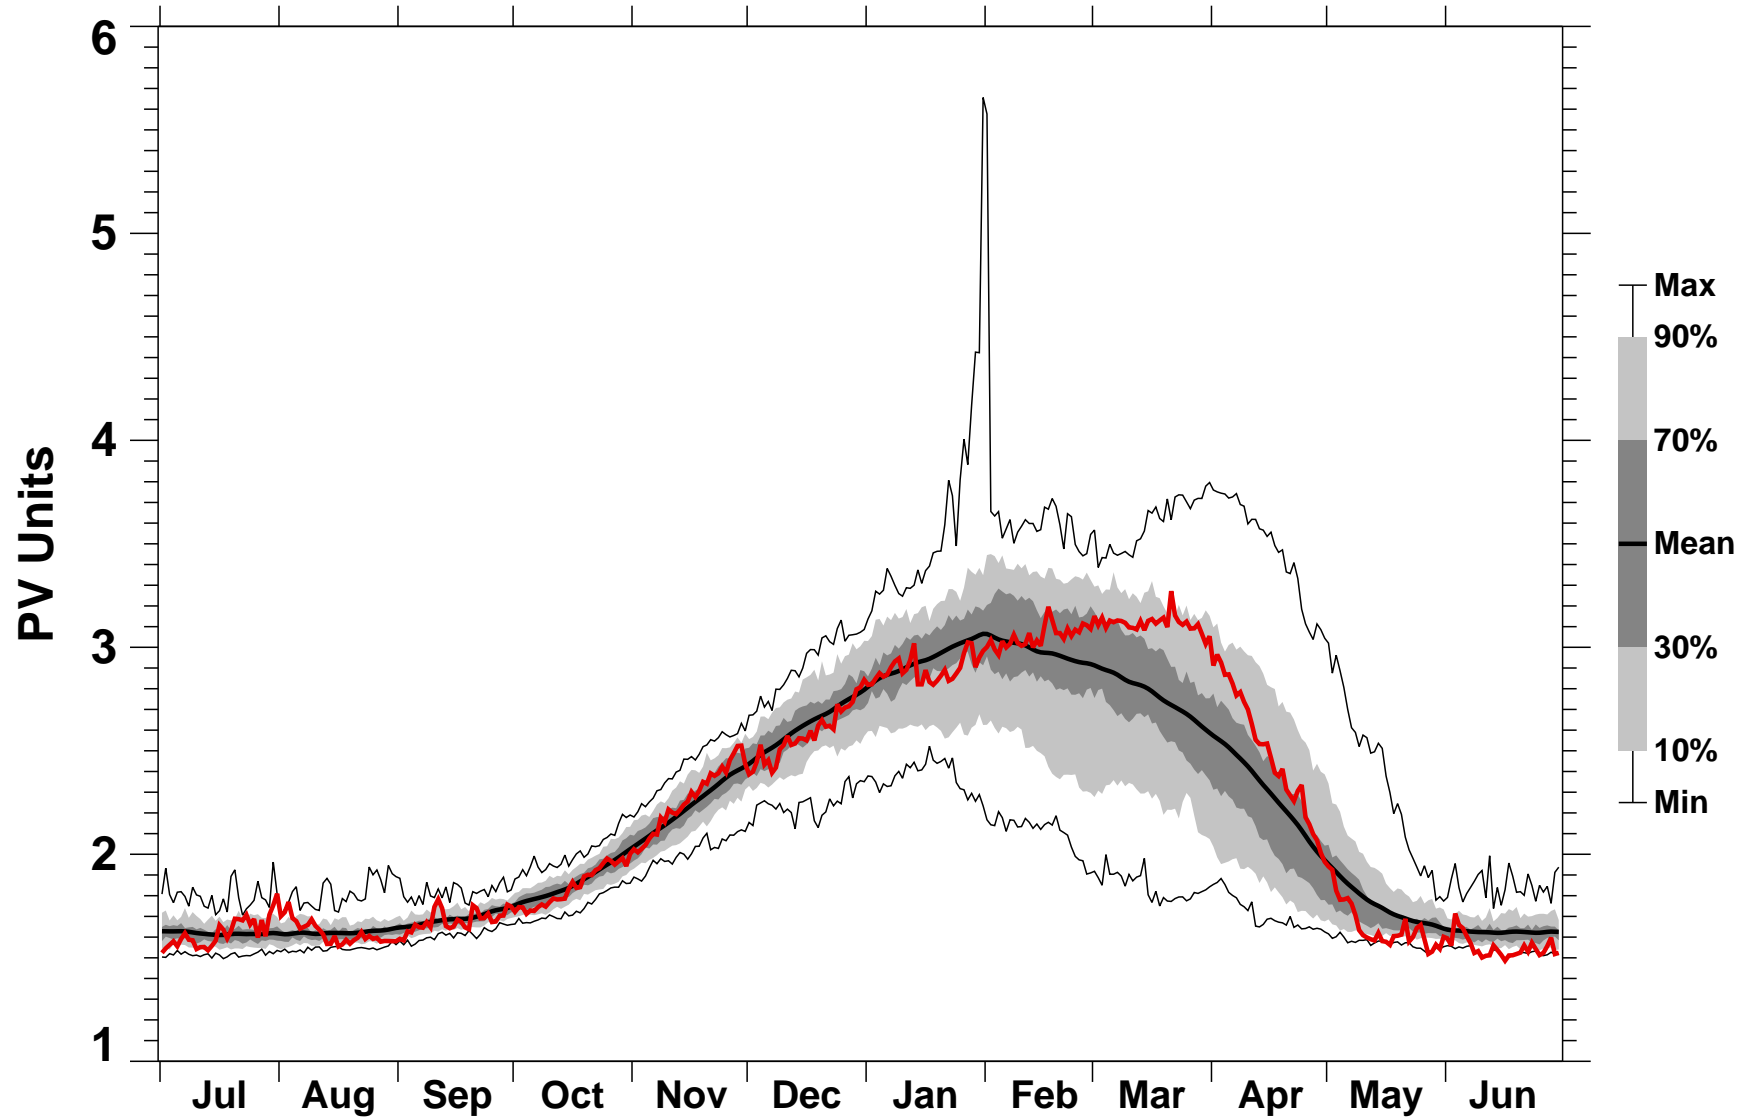

# NH Maximum MPV 460 K MERRA2

1978/1979–2020/2021

2014/2015