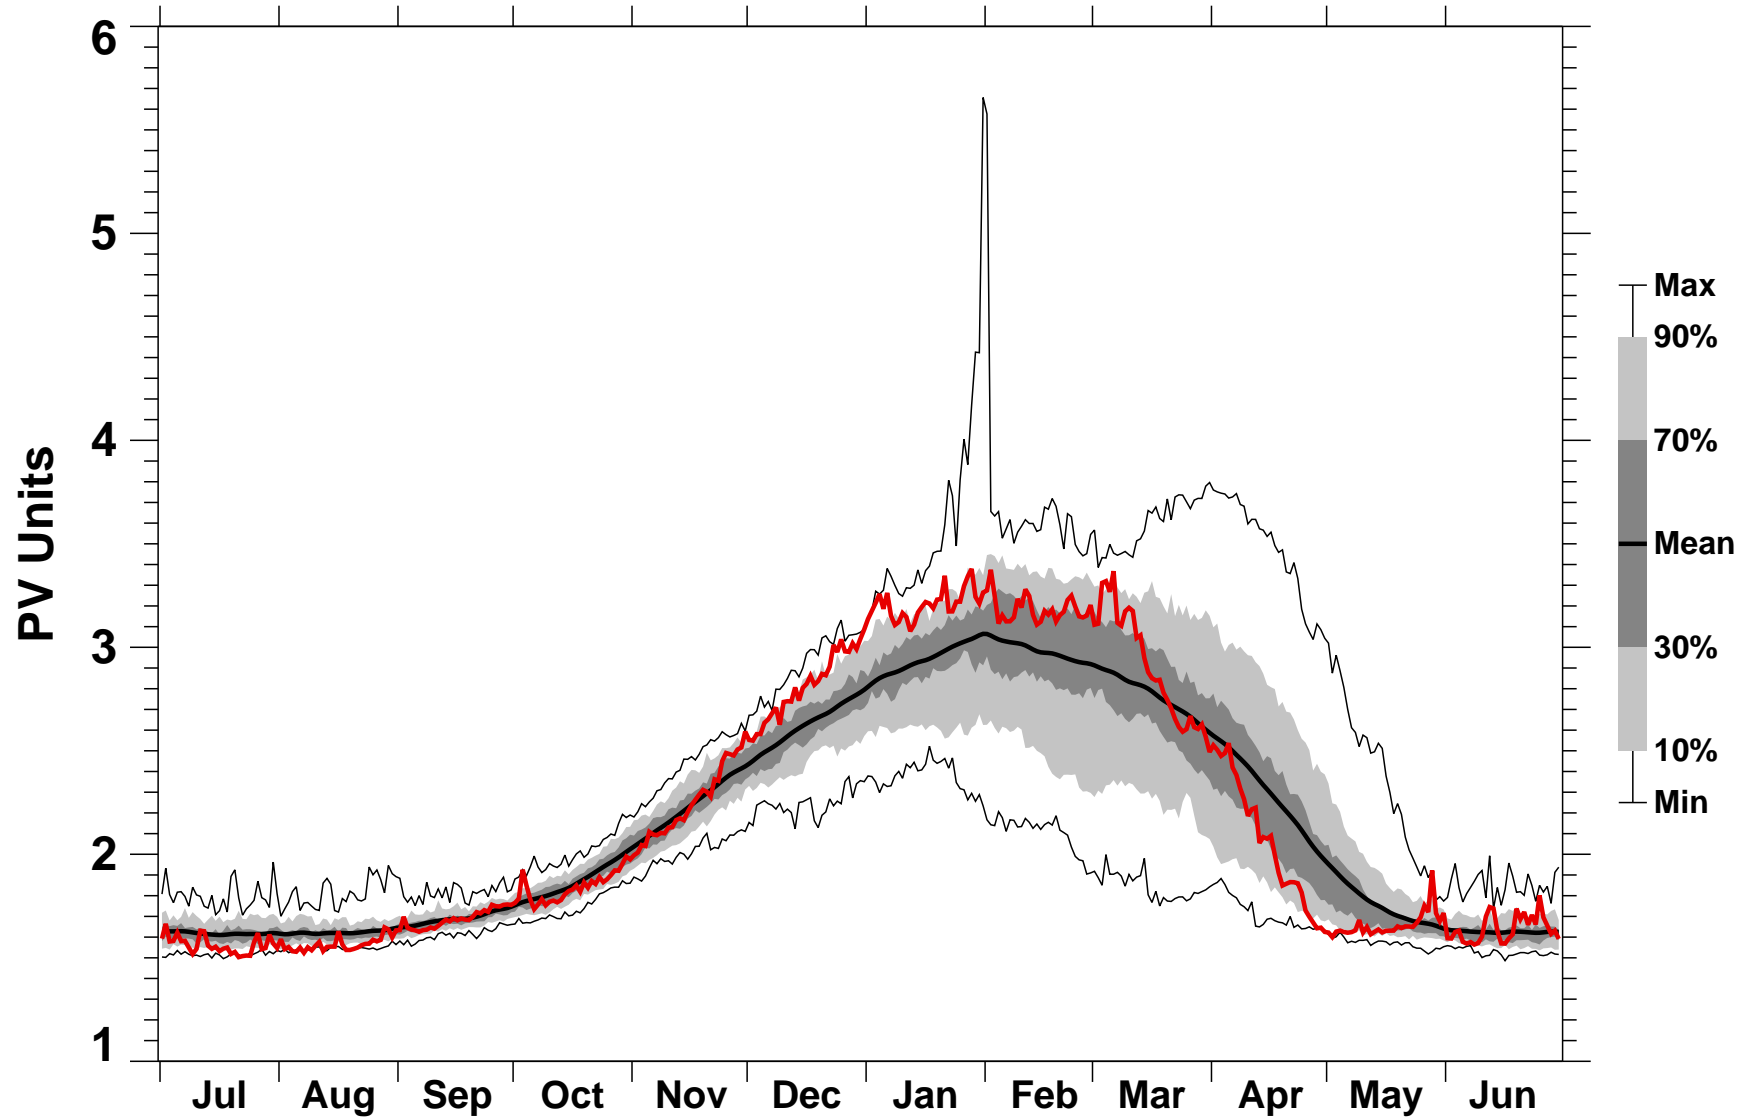

# NH Maximum MPV 460 K MERRA2

1978/1979-2020/2021

2015/2016