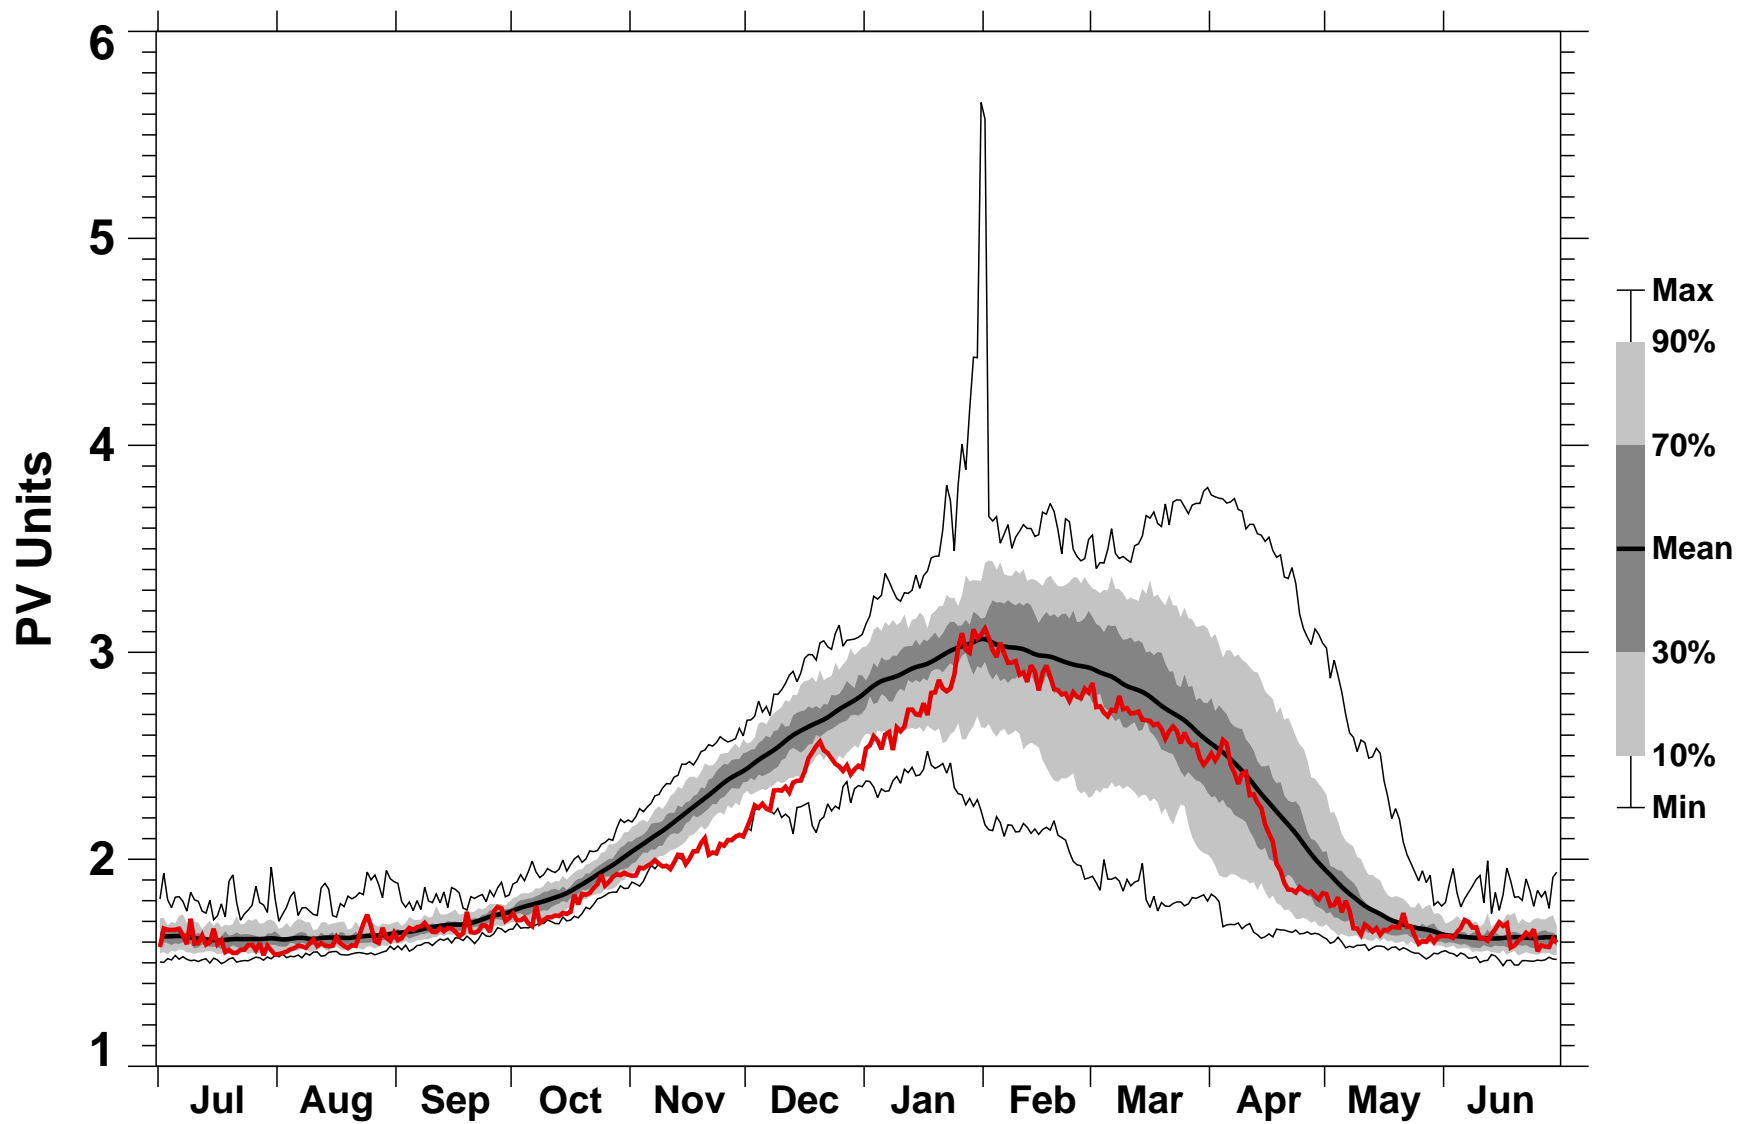

NH Maximum MPV 460 K MERRA2

1978/1979–2023/2024

2016/2017