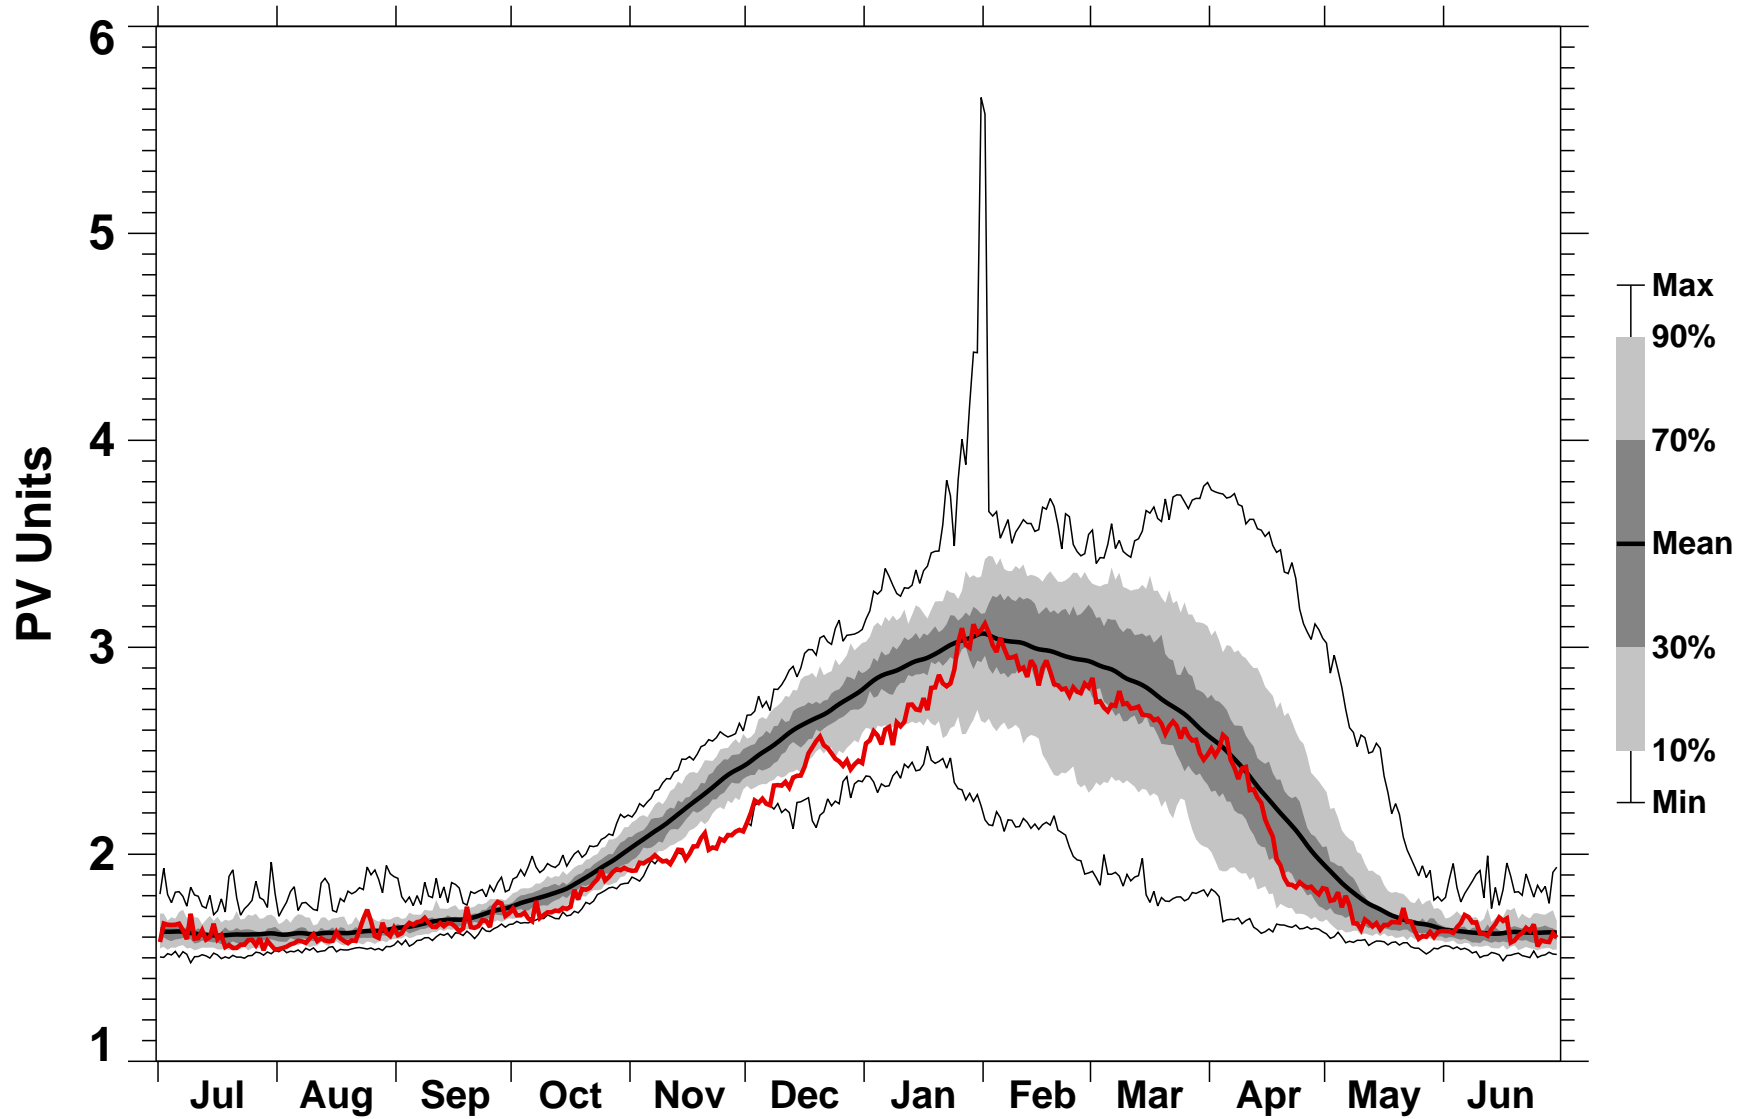

NH Maximum MPV 460 K MERRA2

1978/1979–2024/2025

2016/2017