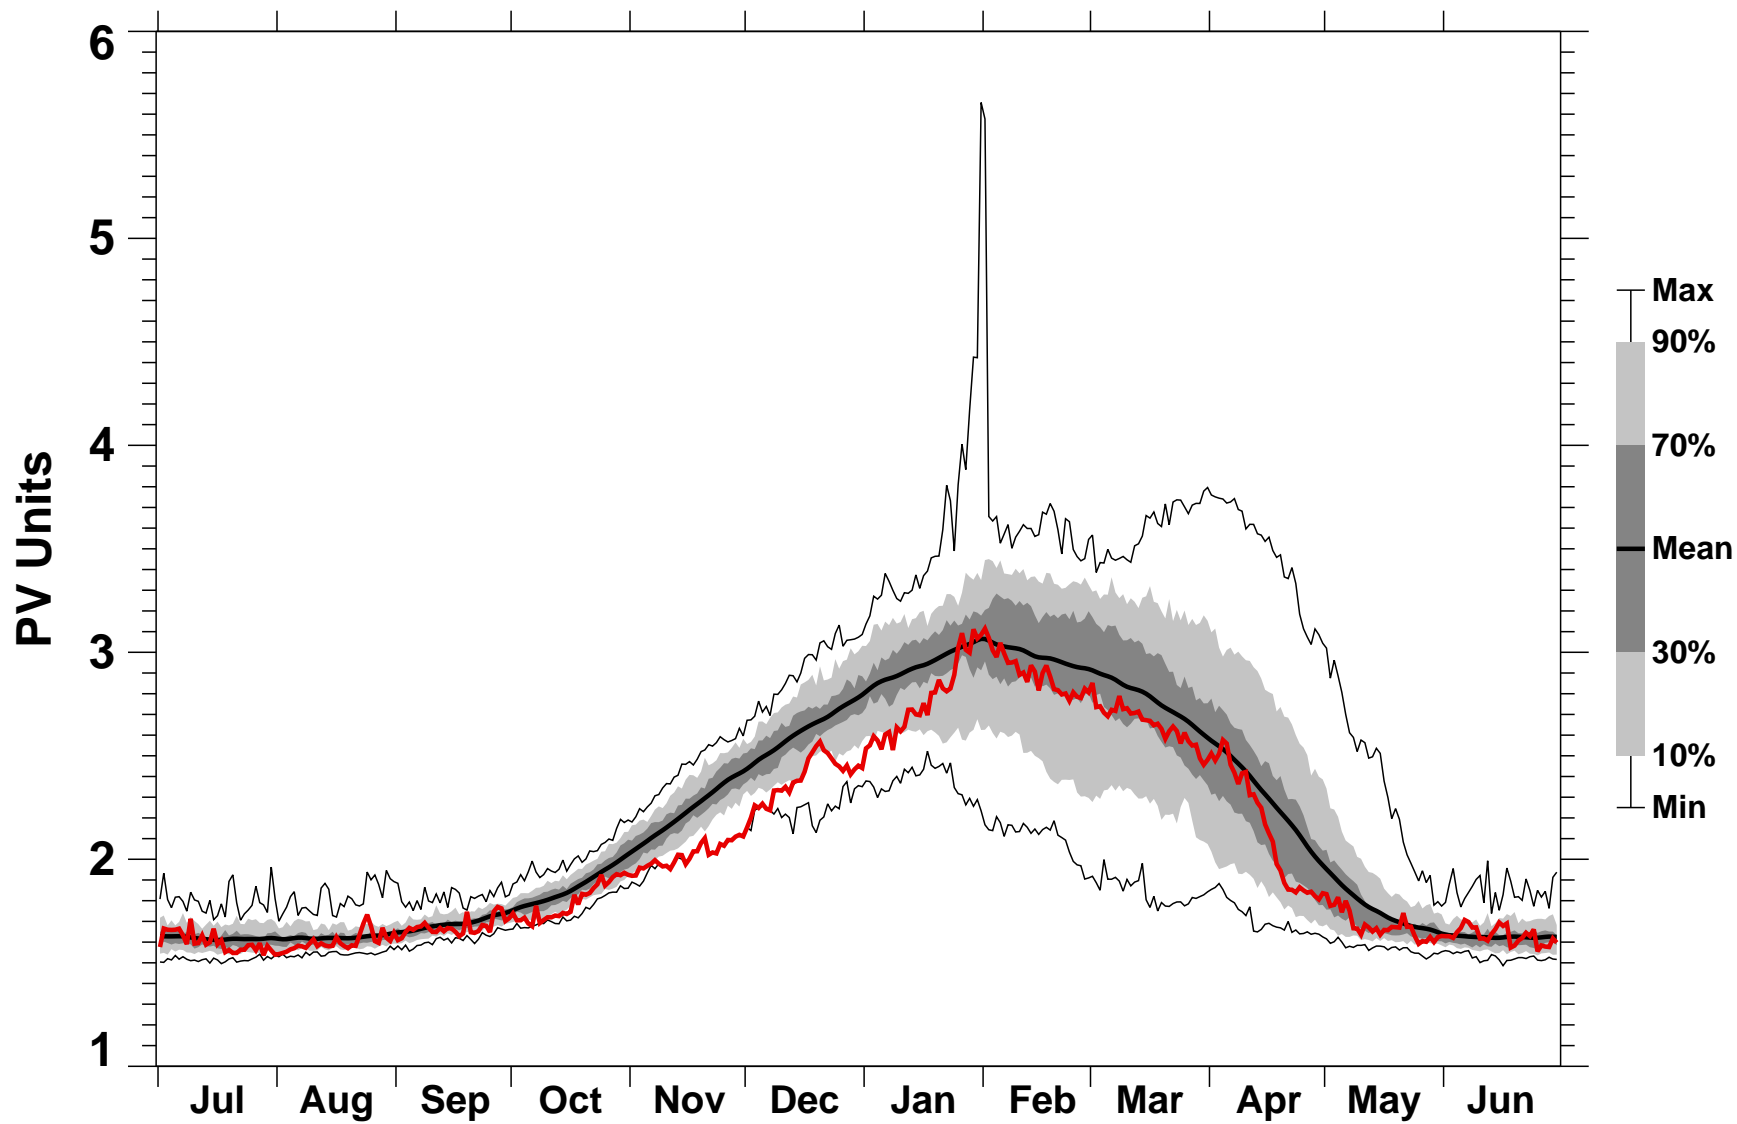

# NH Maximum MPV 460 K MERRA2

1978/1979–2020/2021

2016/2017