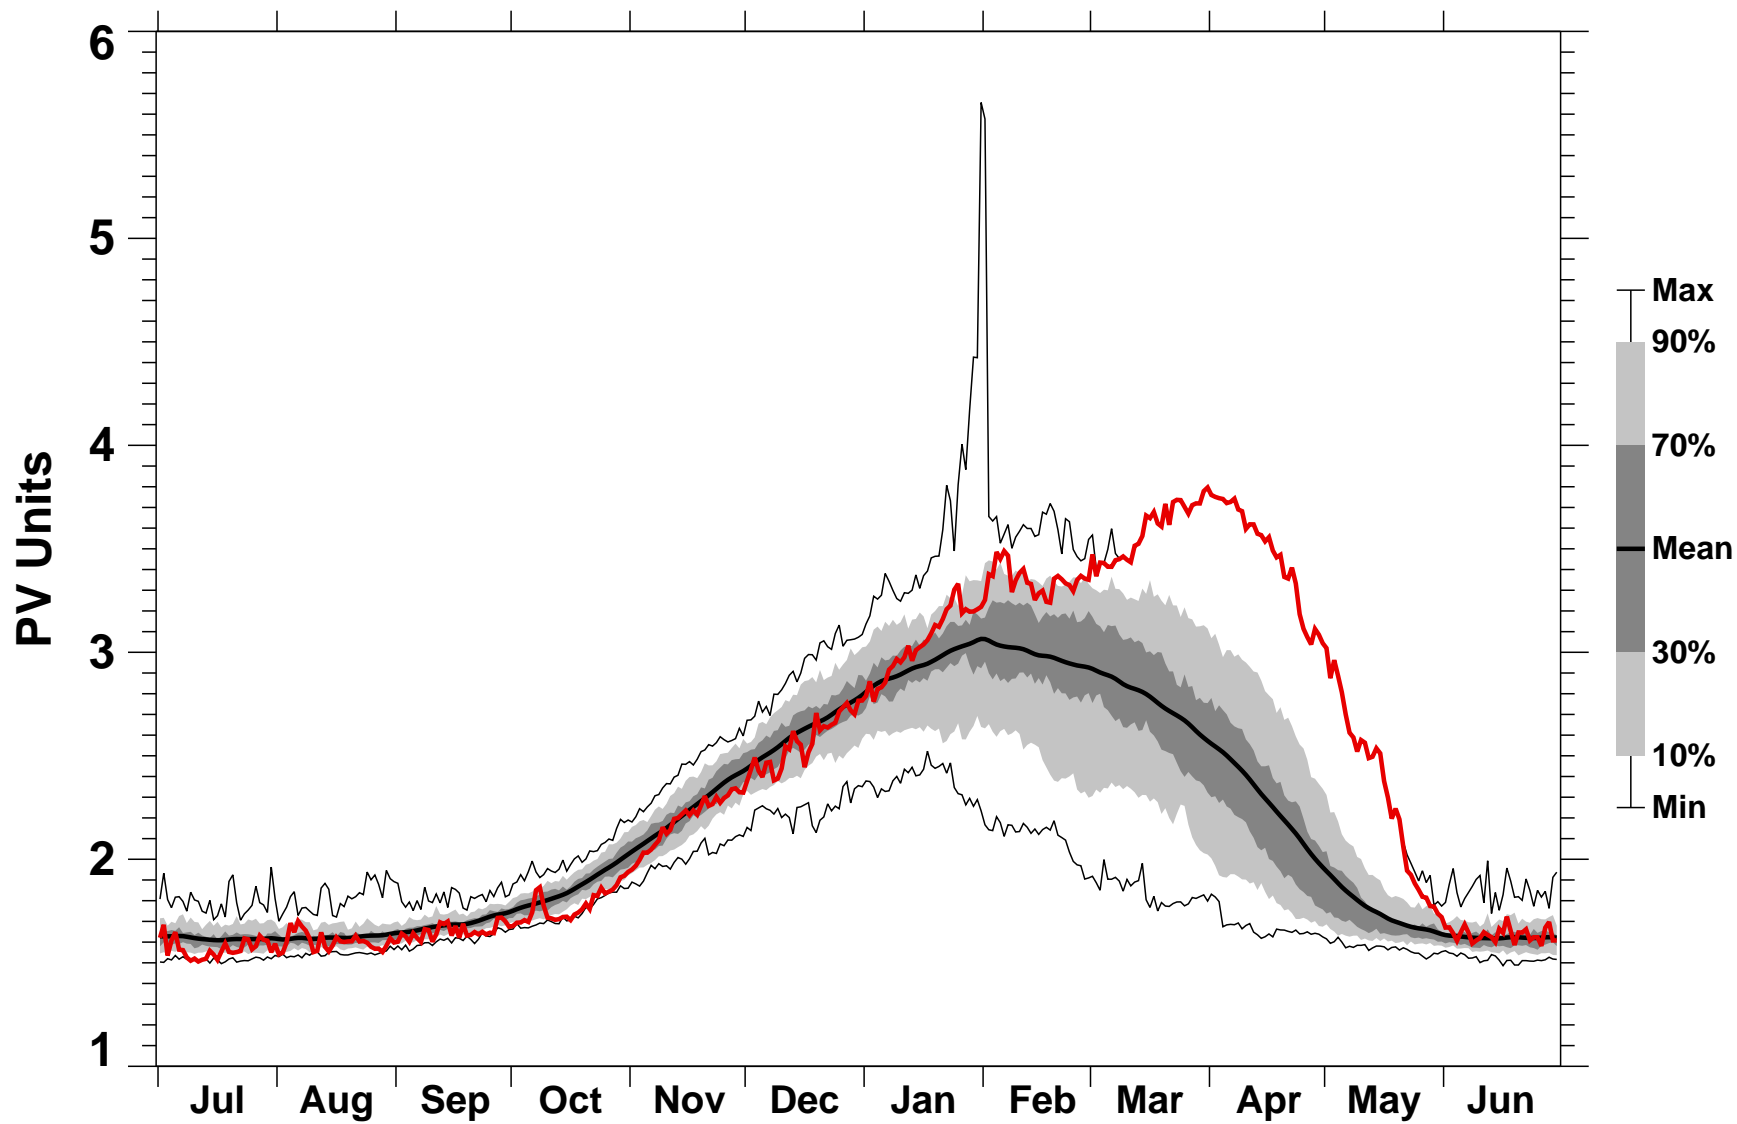

# NH Maximum MPV 460 K MERRA2

1978/1979–2023/2024

2019/2020