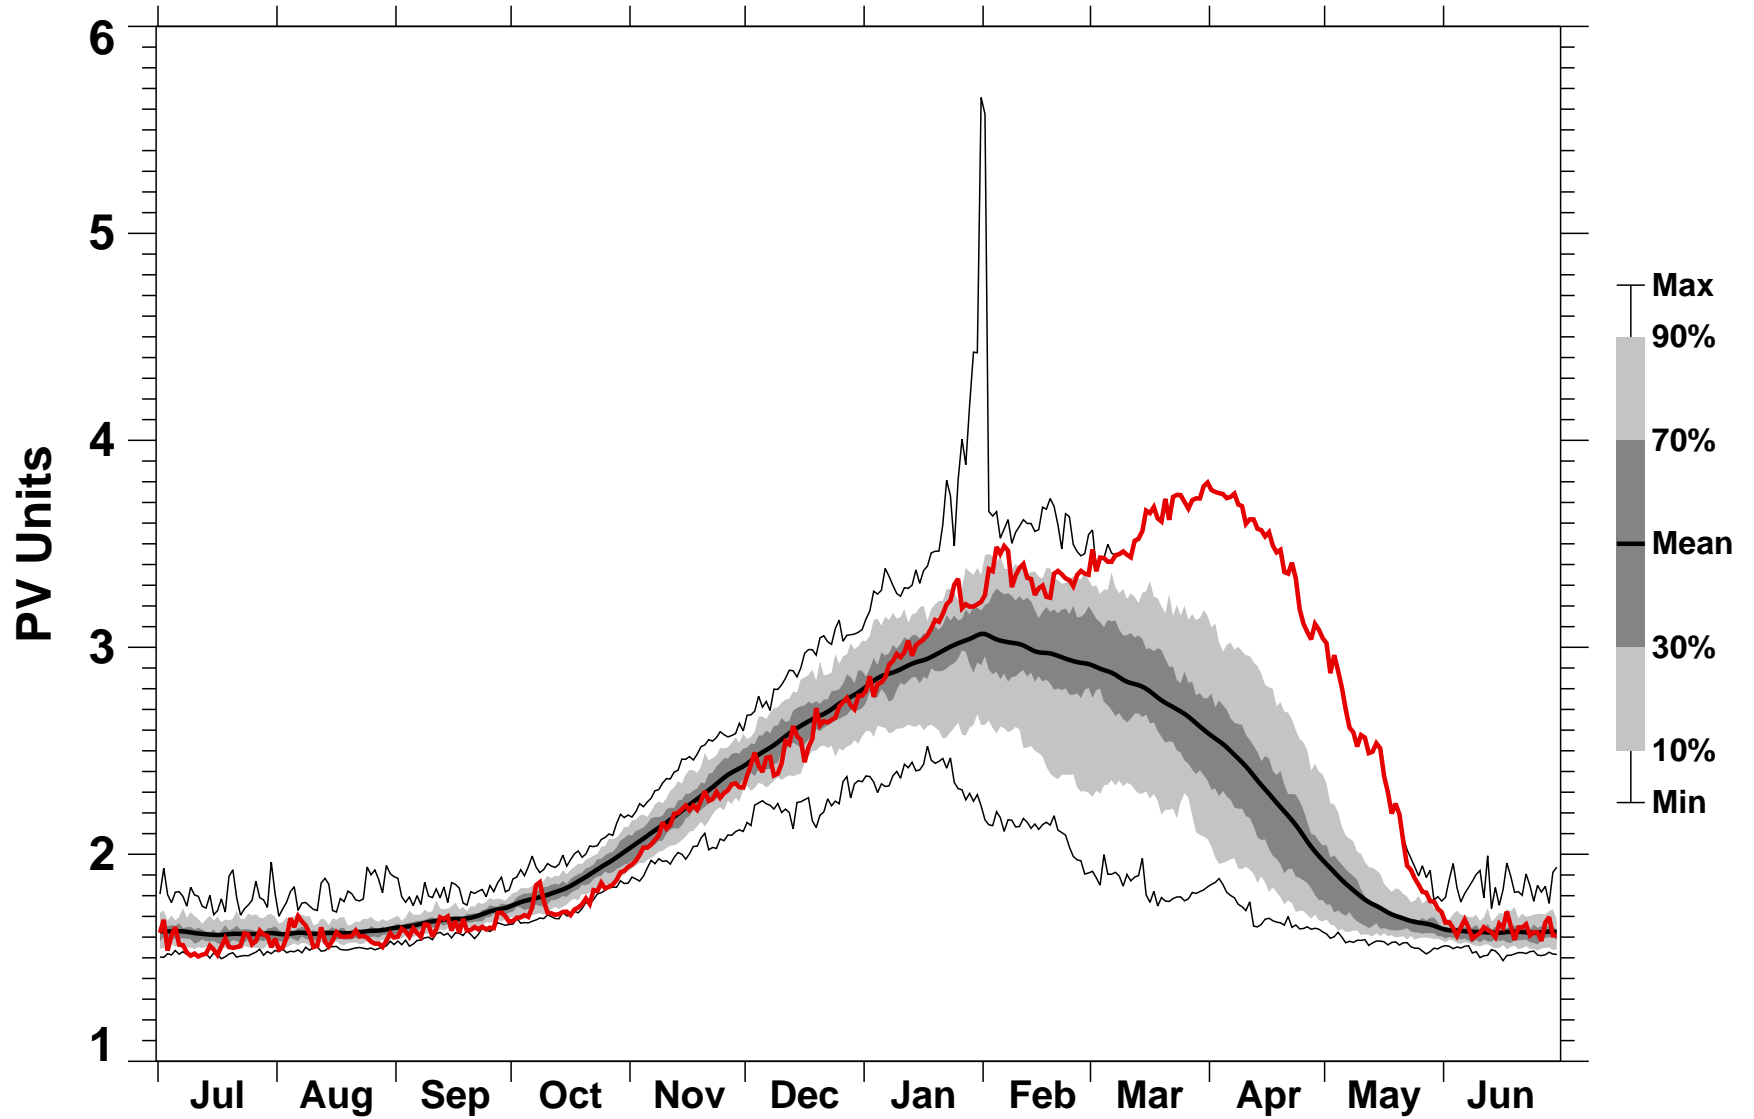

NH Maximum MPV 460 K MERRA2

1978/1979–2020/2021

2019/2020