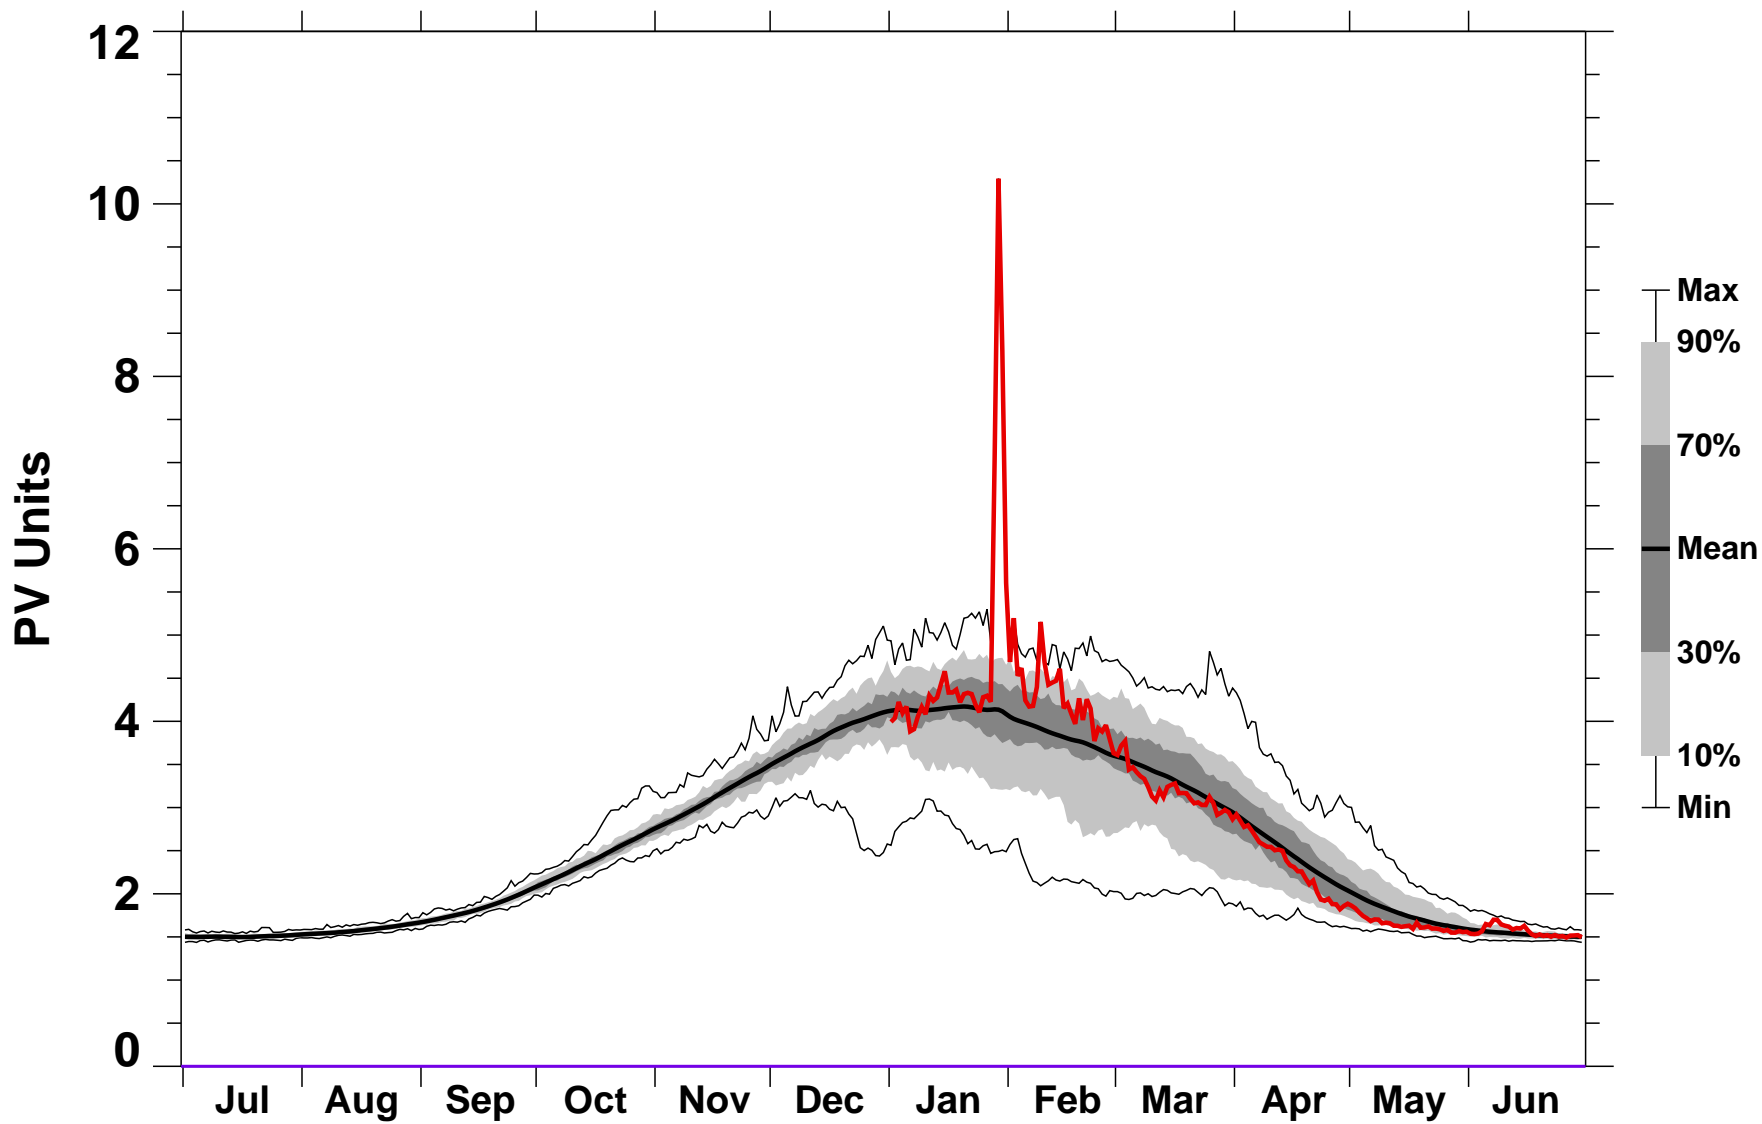

NH Maximum MPV 600 K MERRA2

1978/1979–2020/2021

1978/1979