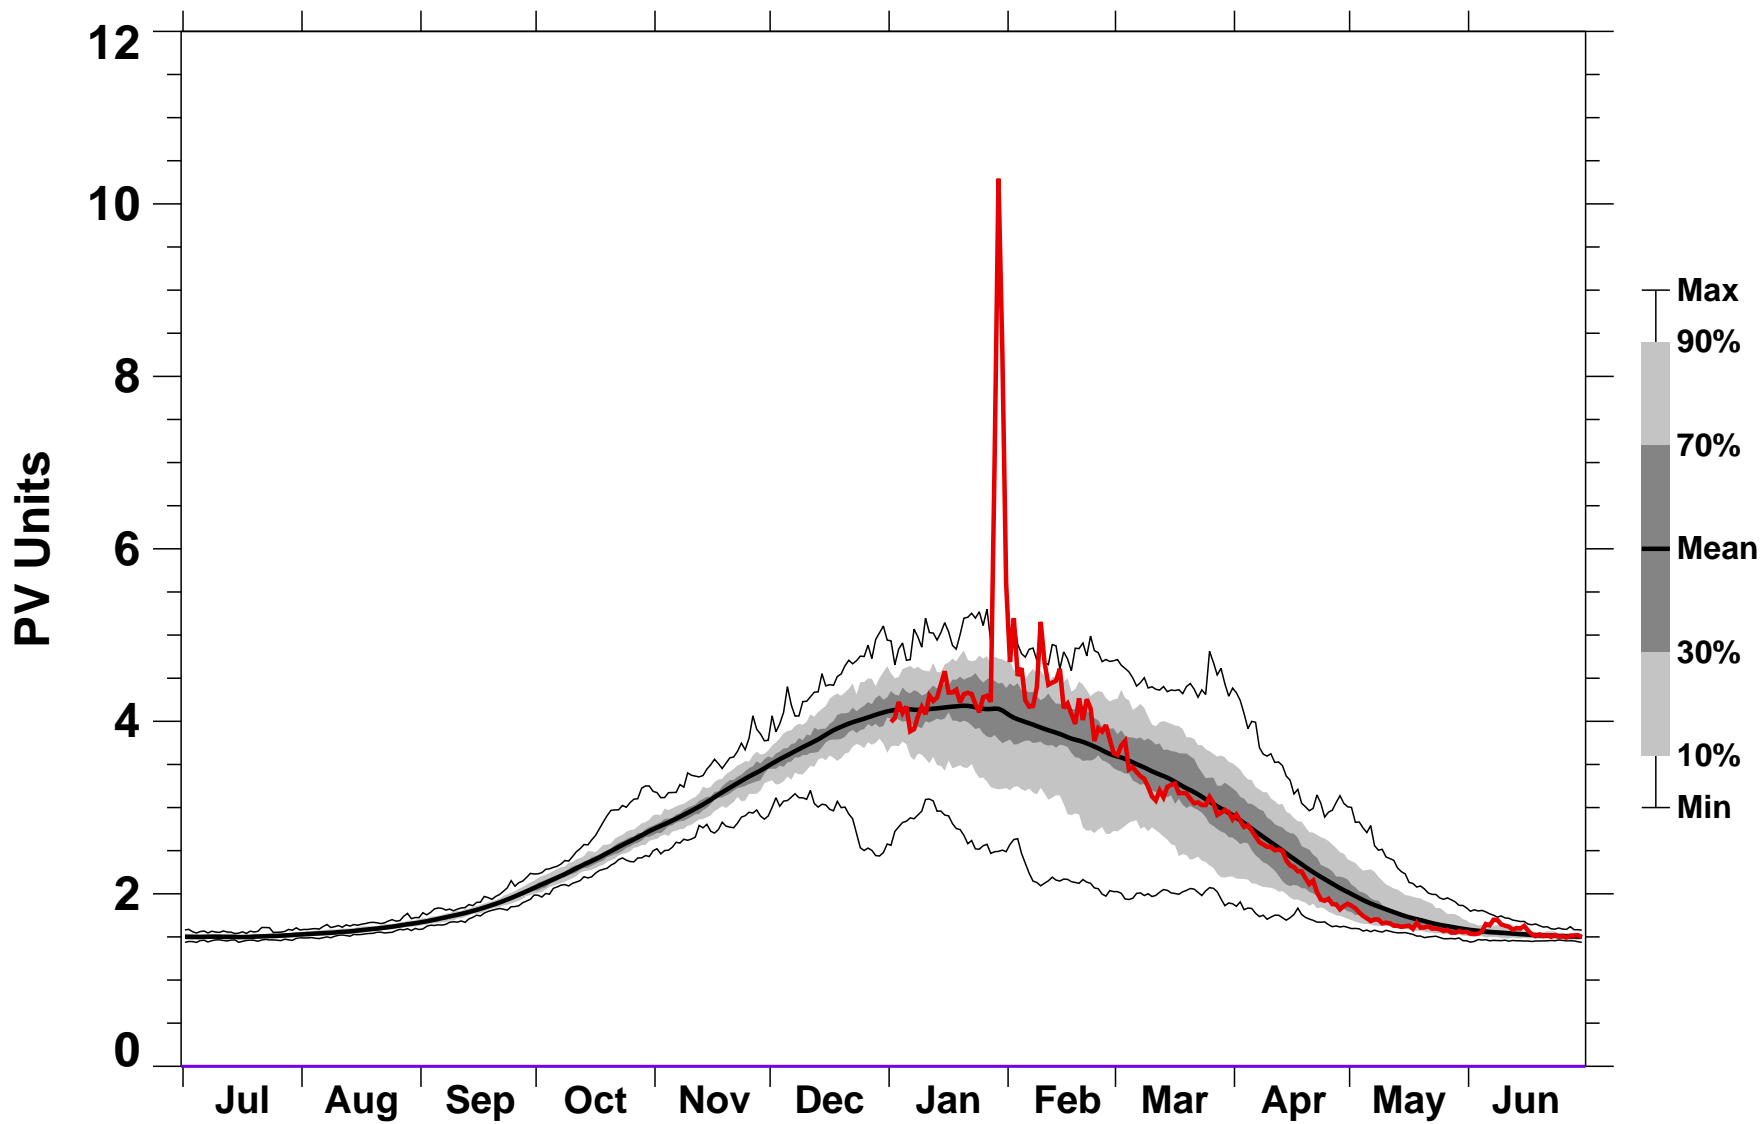

NH Maximum MPV 600 K MERRA2

1978/1979–2023/2024

1978/1979