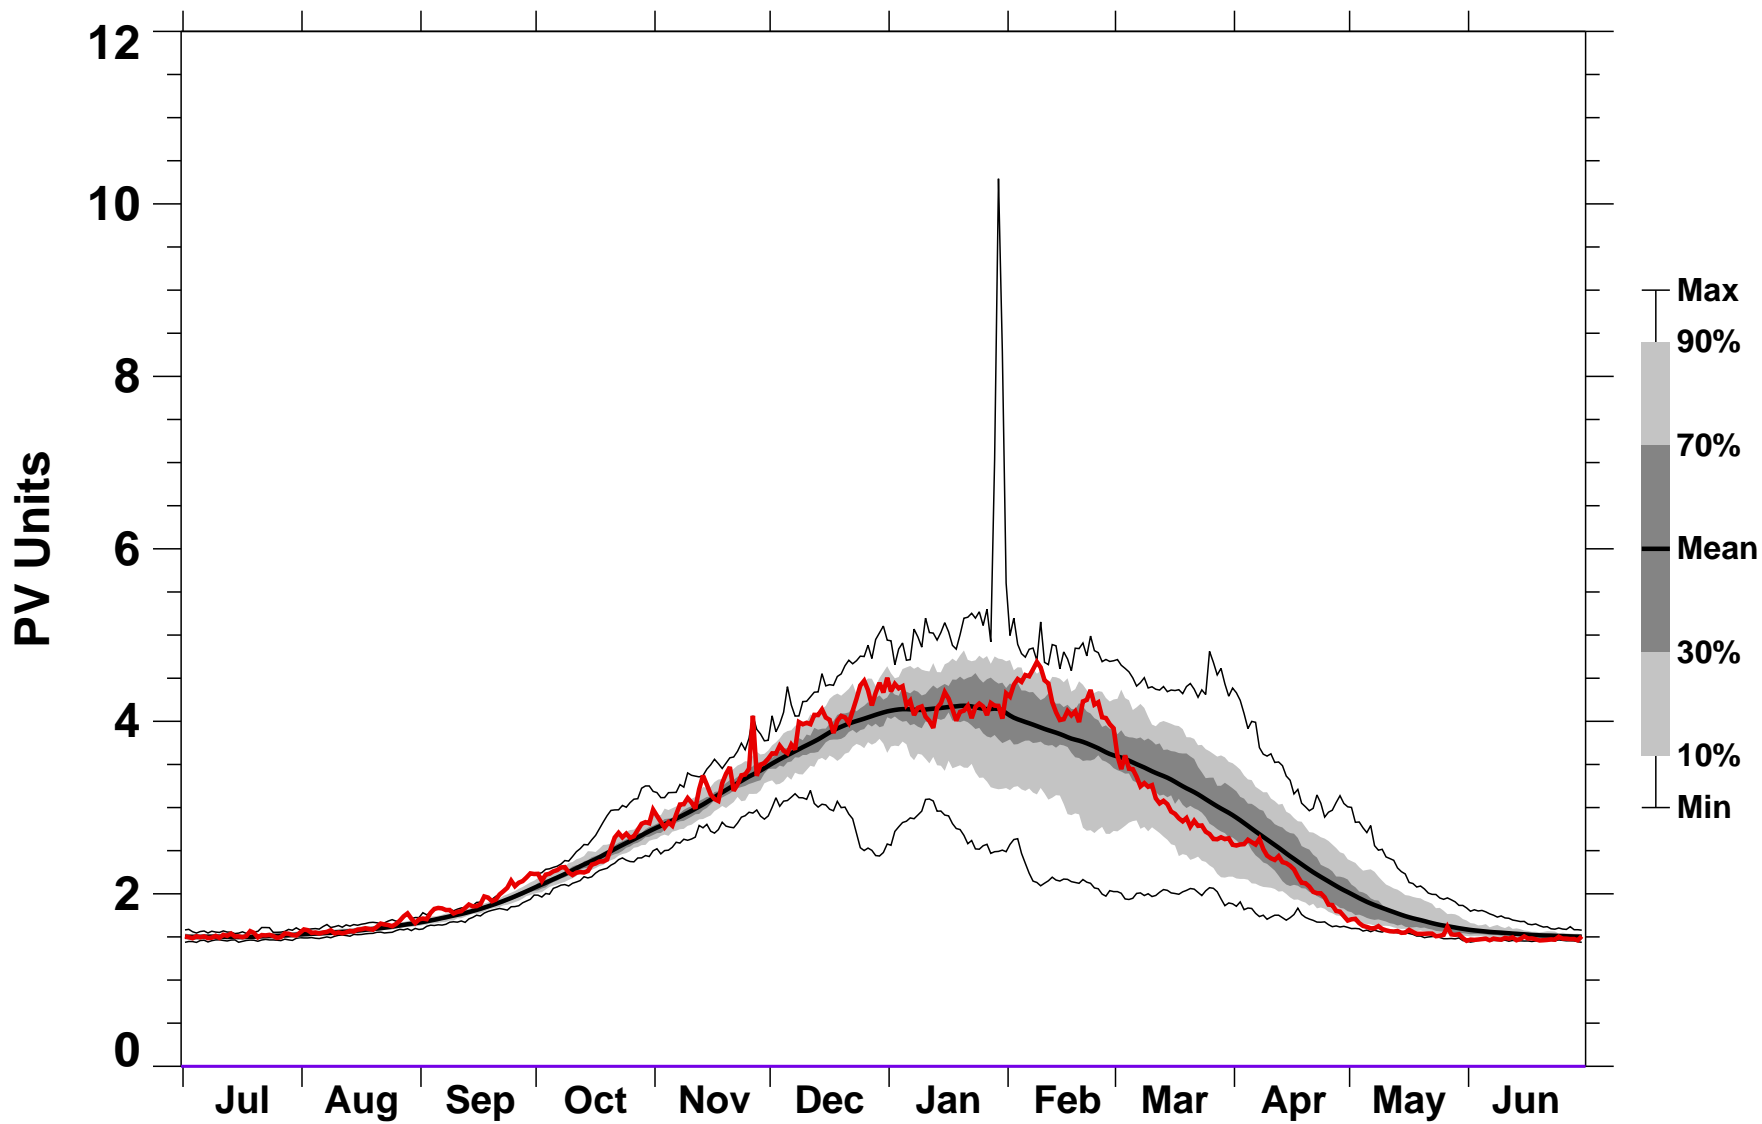

NH Maximum MPV 600 K MERRA2

1978/1979–2023/2024

1979/1980