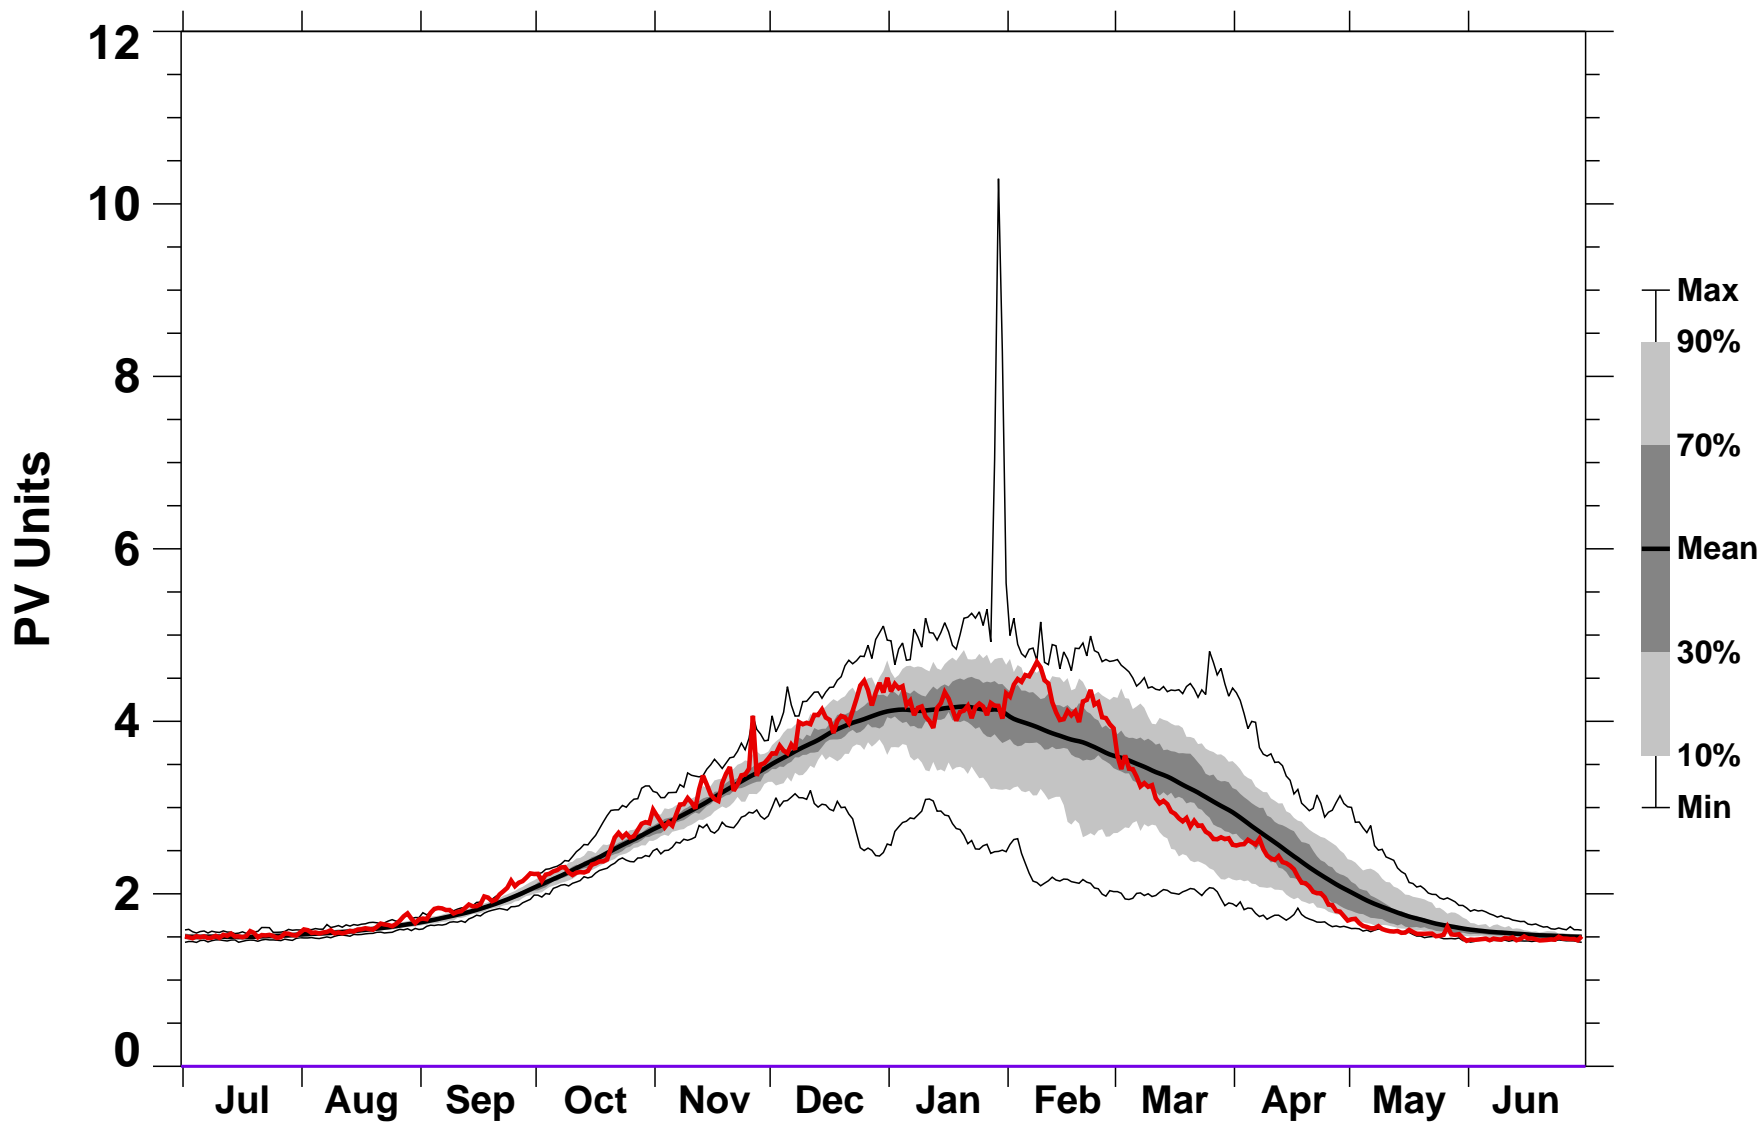

# NH Maximum MPV 600 K MERRA2

1978/1979-2020/2021

1979/1980