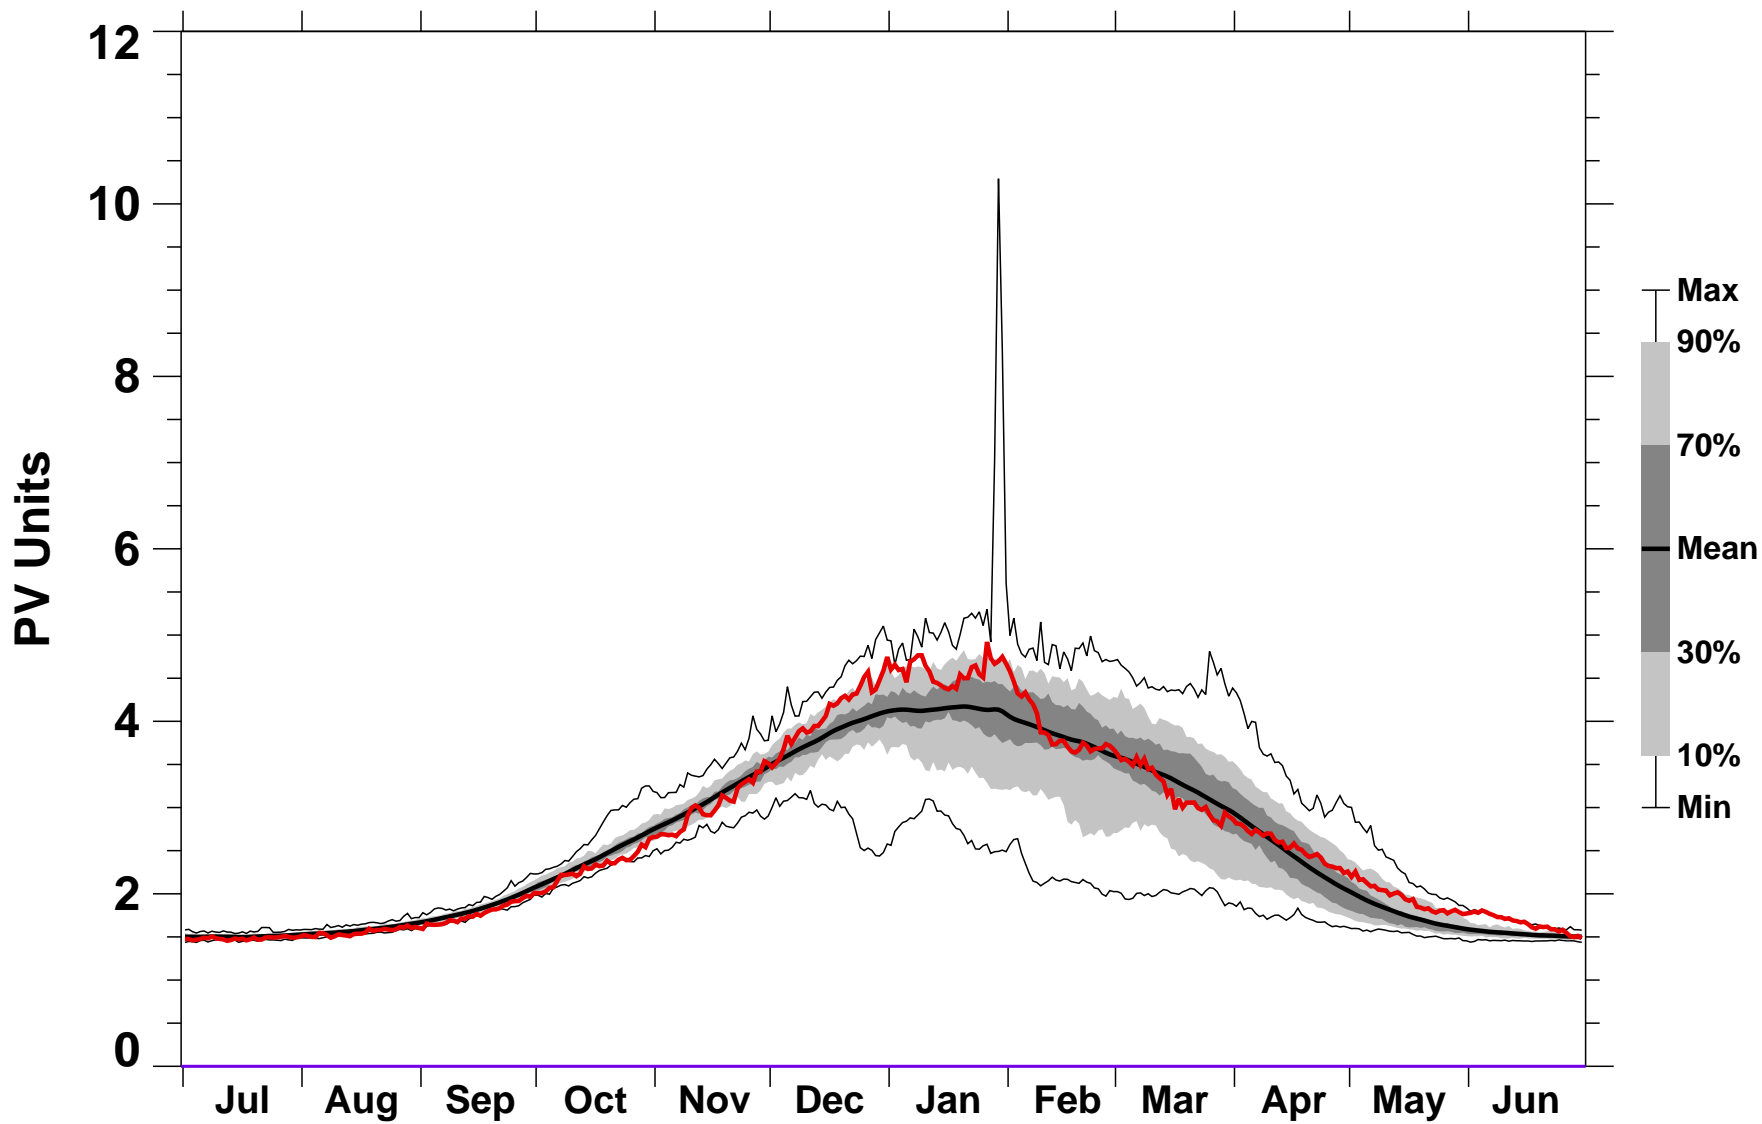

NH Maximum MPV 600 K MERRA2

1978/1979–2020/2021

1980/1981