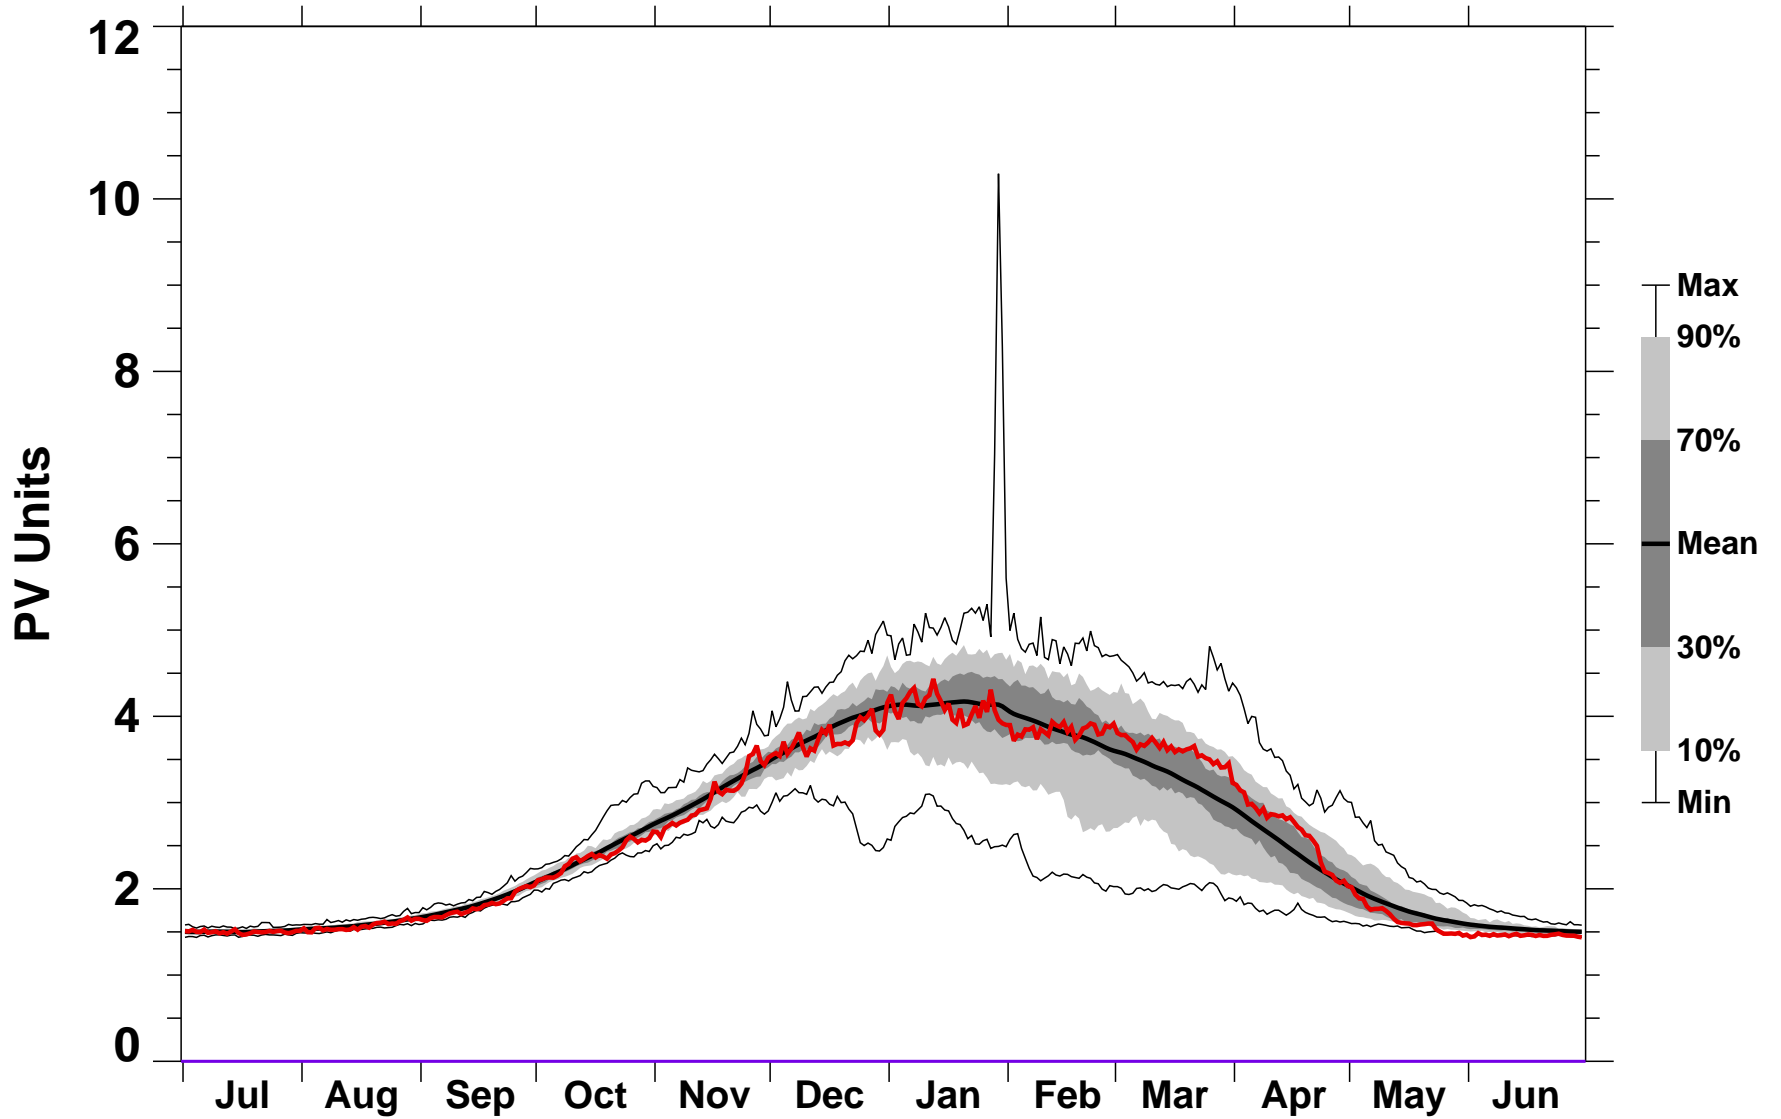

# NH Maximum MPV 600 K MERRA2

1978/1979–2020/2021

1981/1982