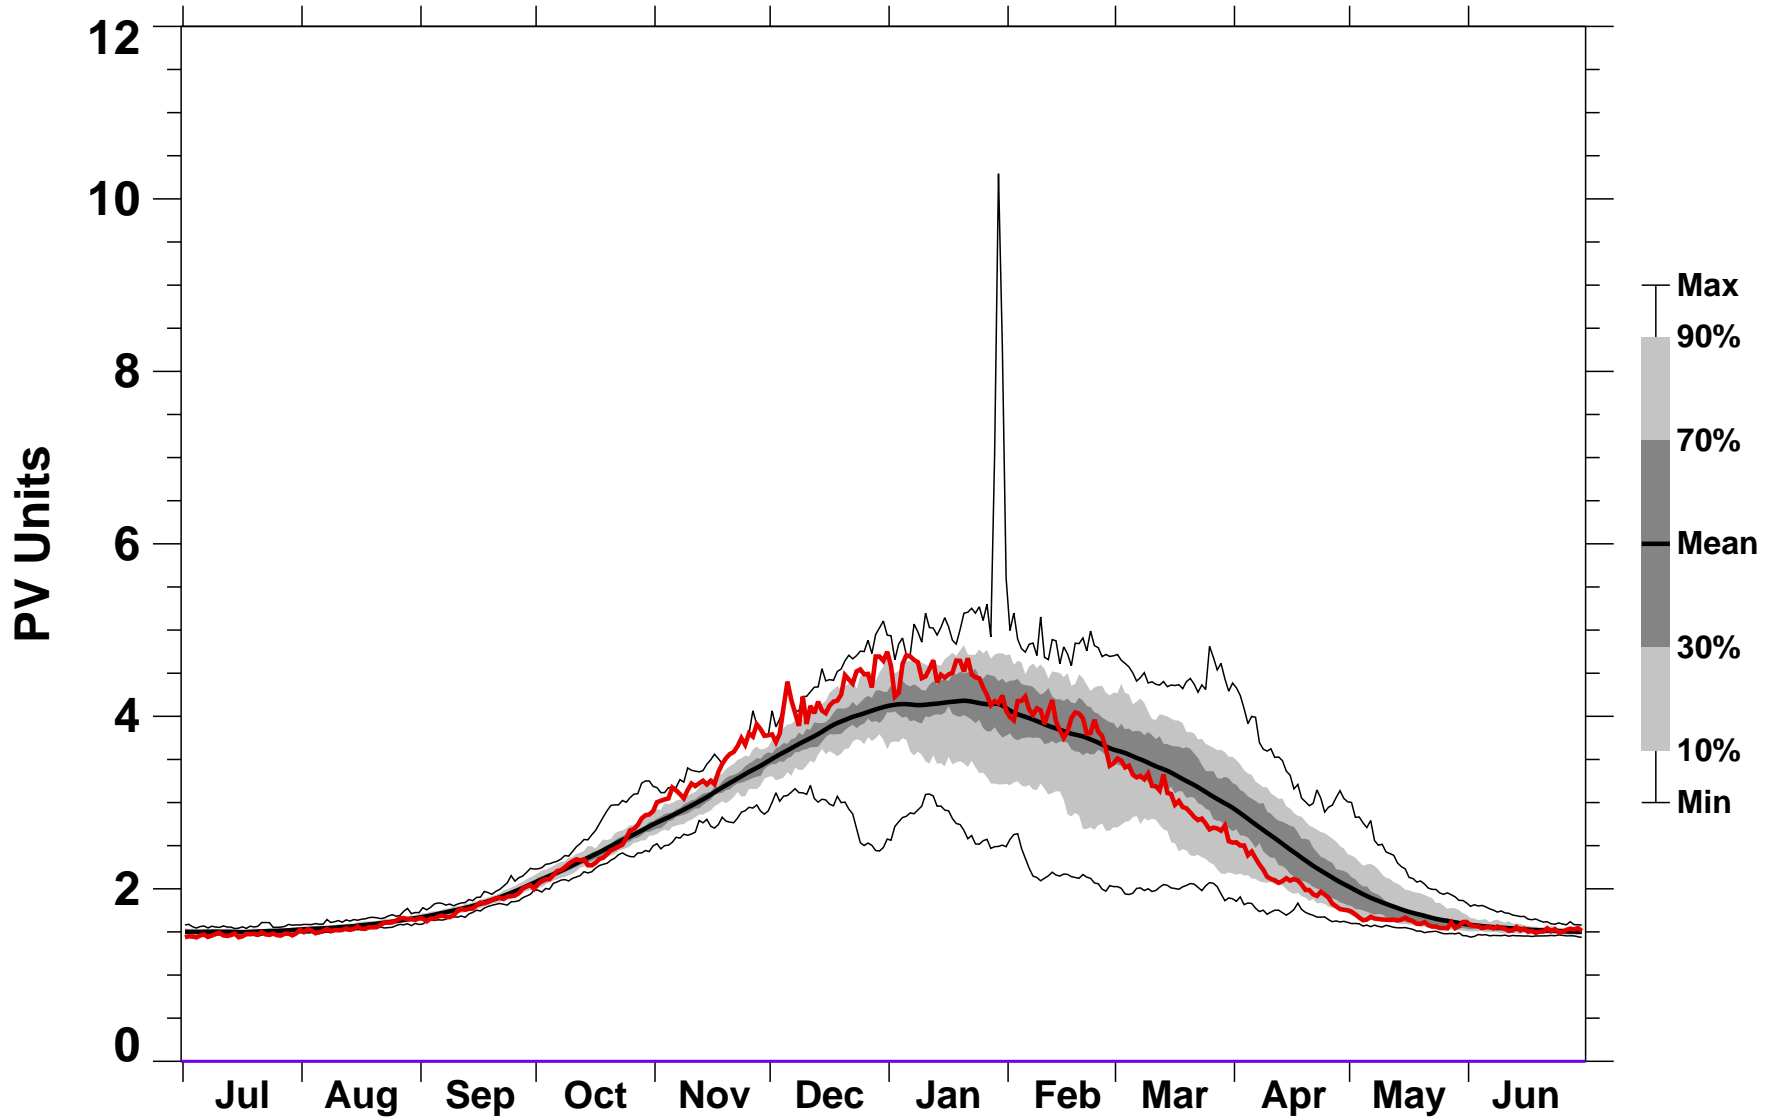

# NH Maximum MPV 600 K MERRA2

1978/1979–2021/2022

1982/1983