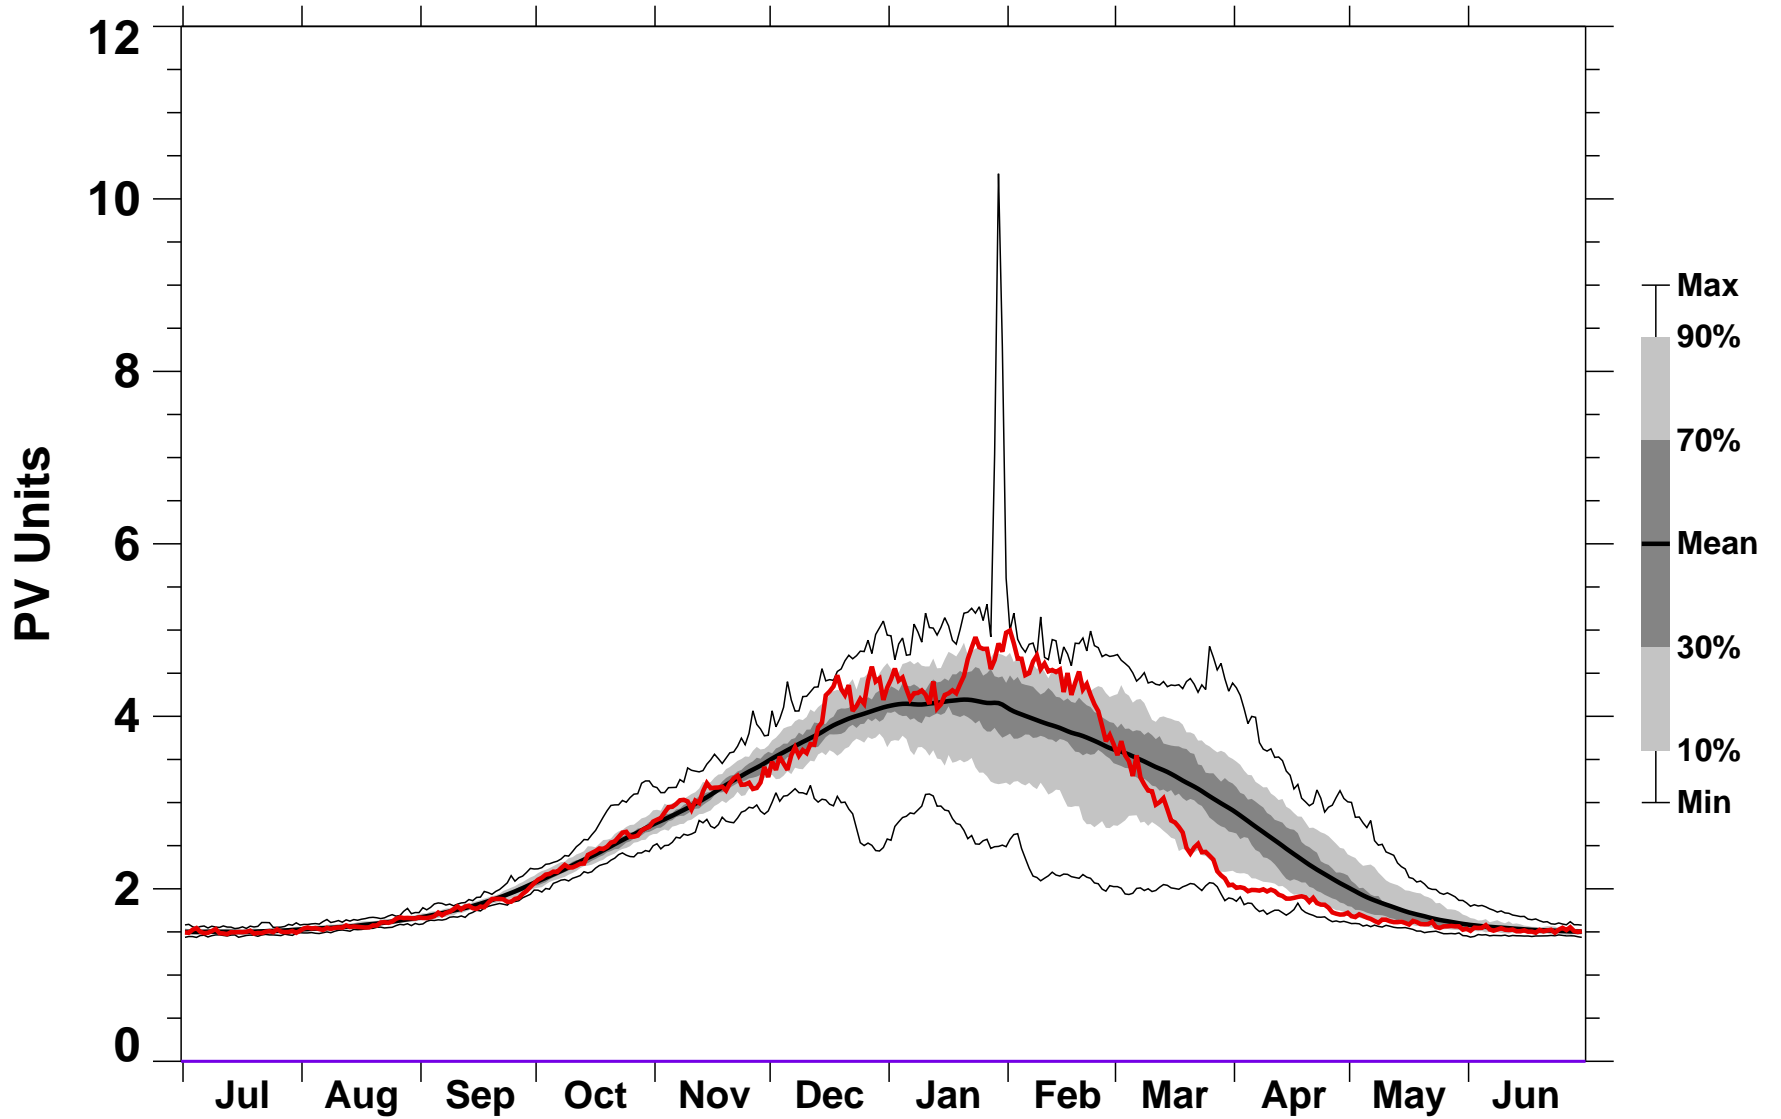

NH Maximum MPV 600 K MERRA2

1978/1979–2024/2025

1983/1984