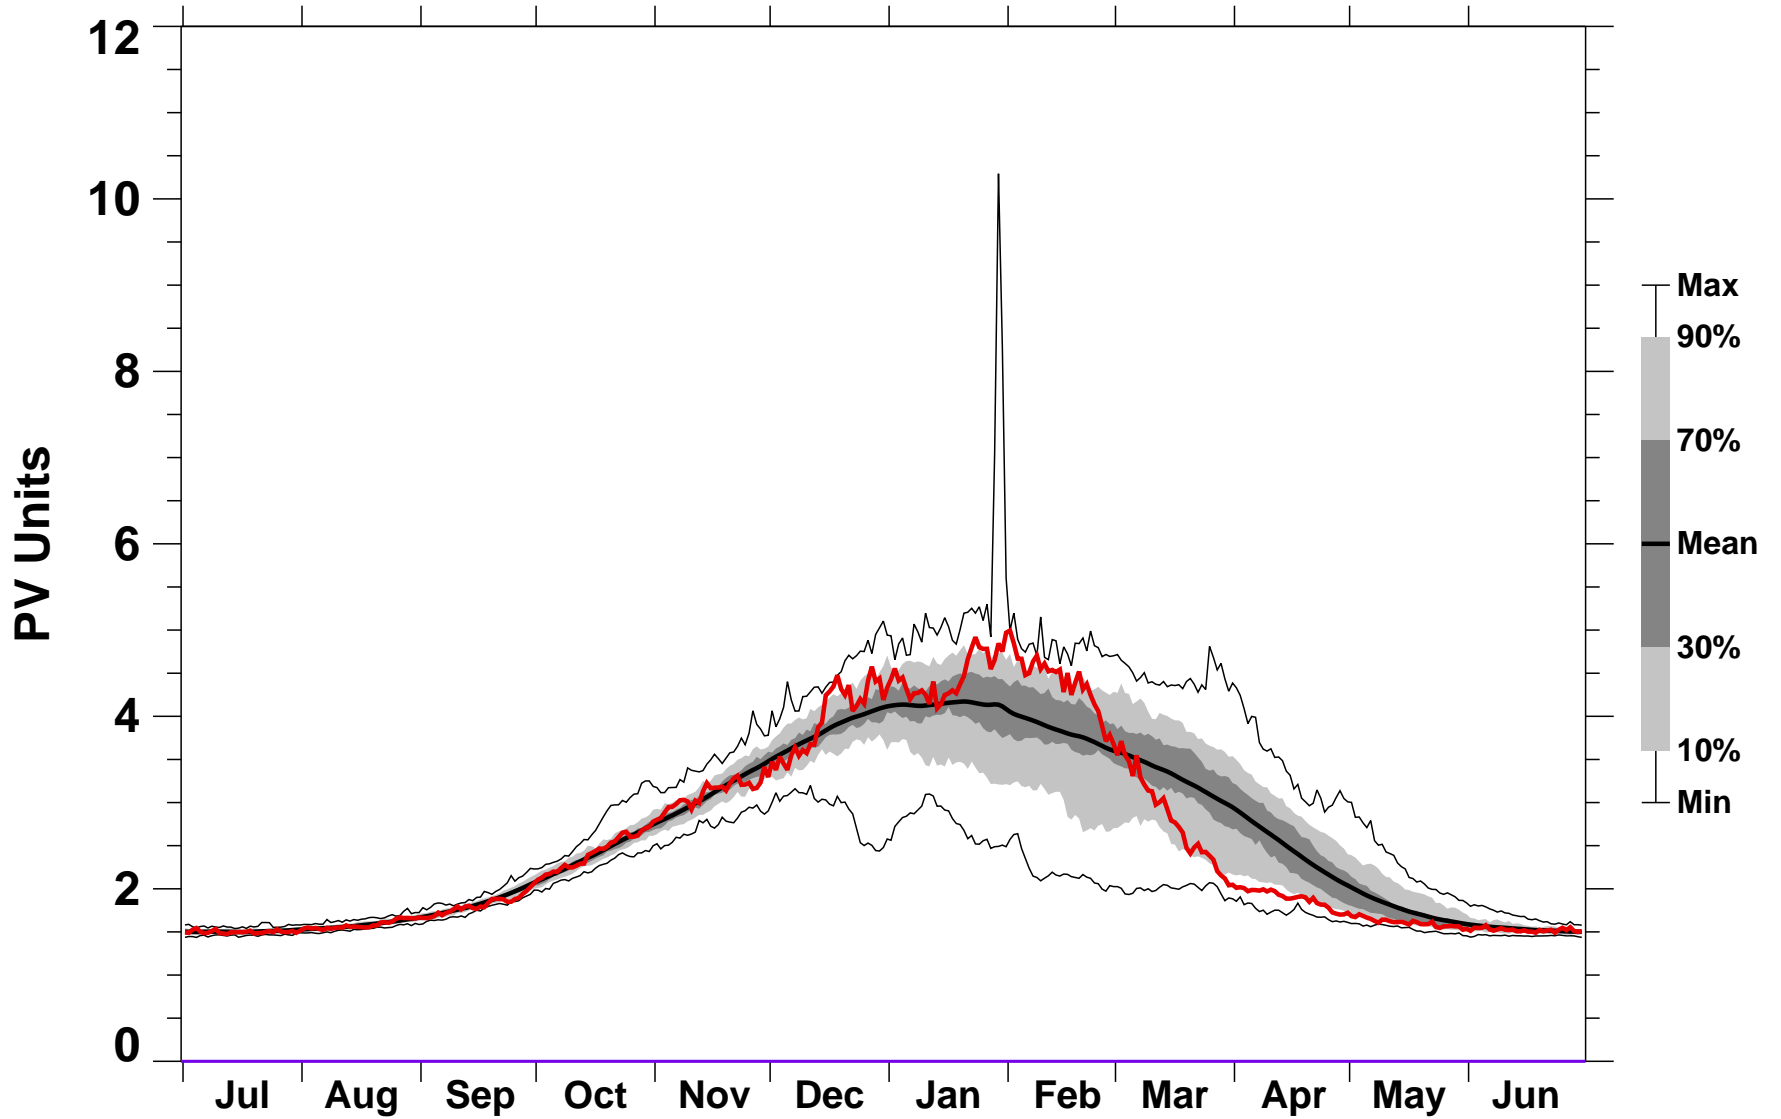

NH Maximum MPV 600 K MERRA2

1978/1979–2020/2021

1983/1984