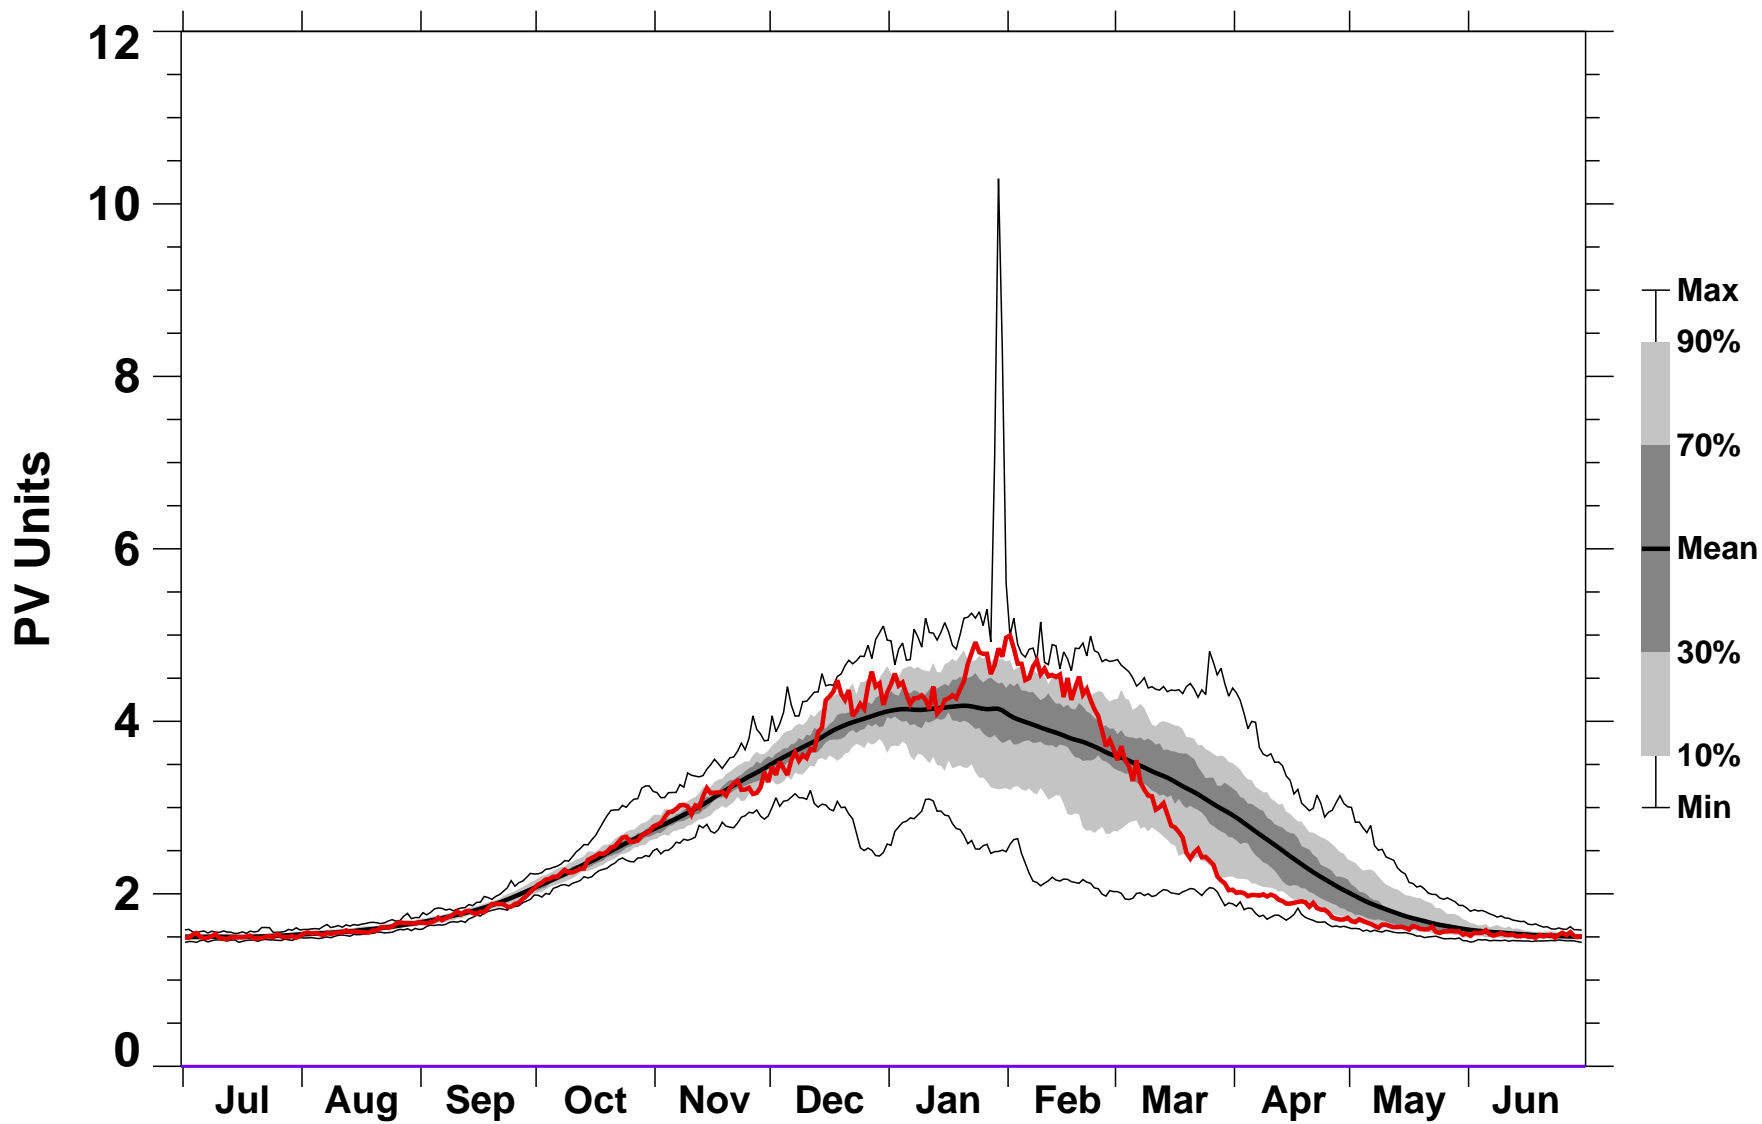

NH Maximum MPV 600 K MERRA2

1978/1979–2023/2024

1983/1984