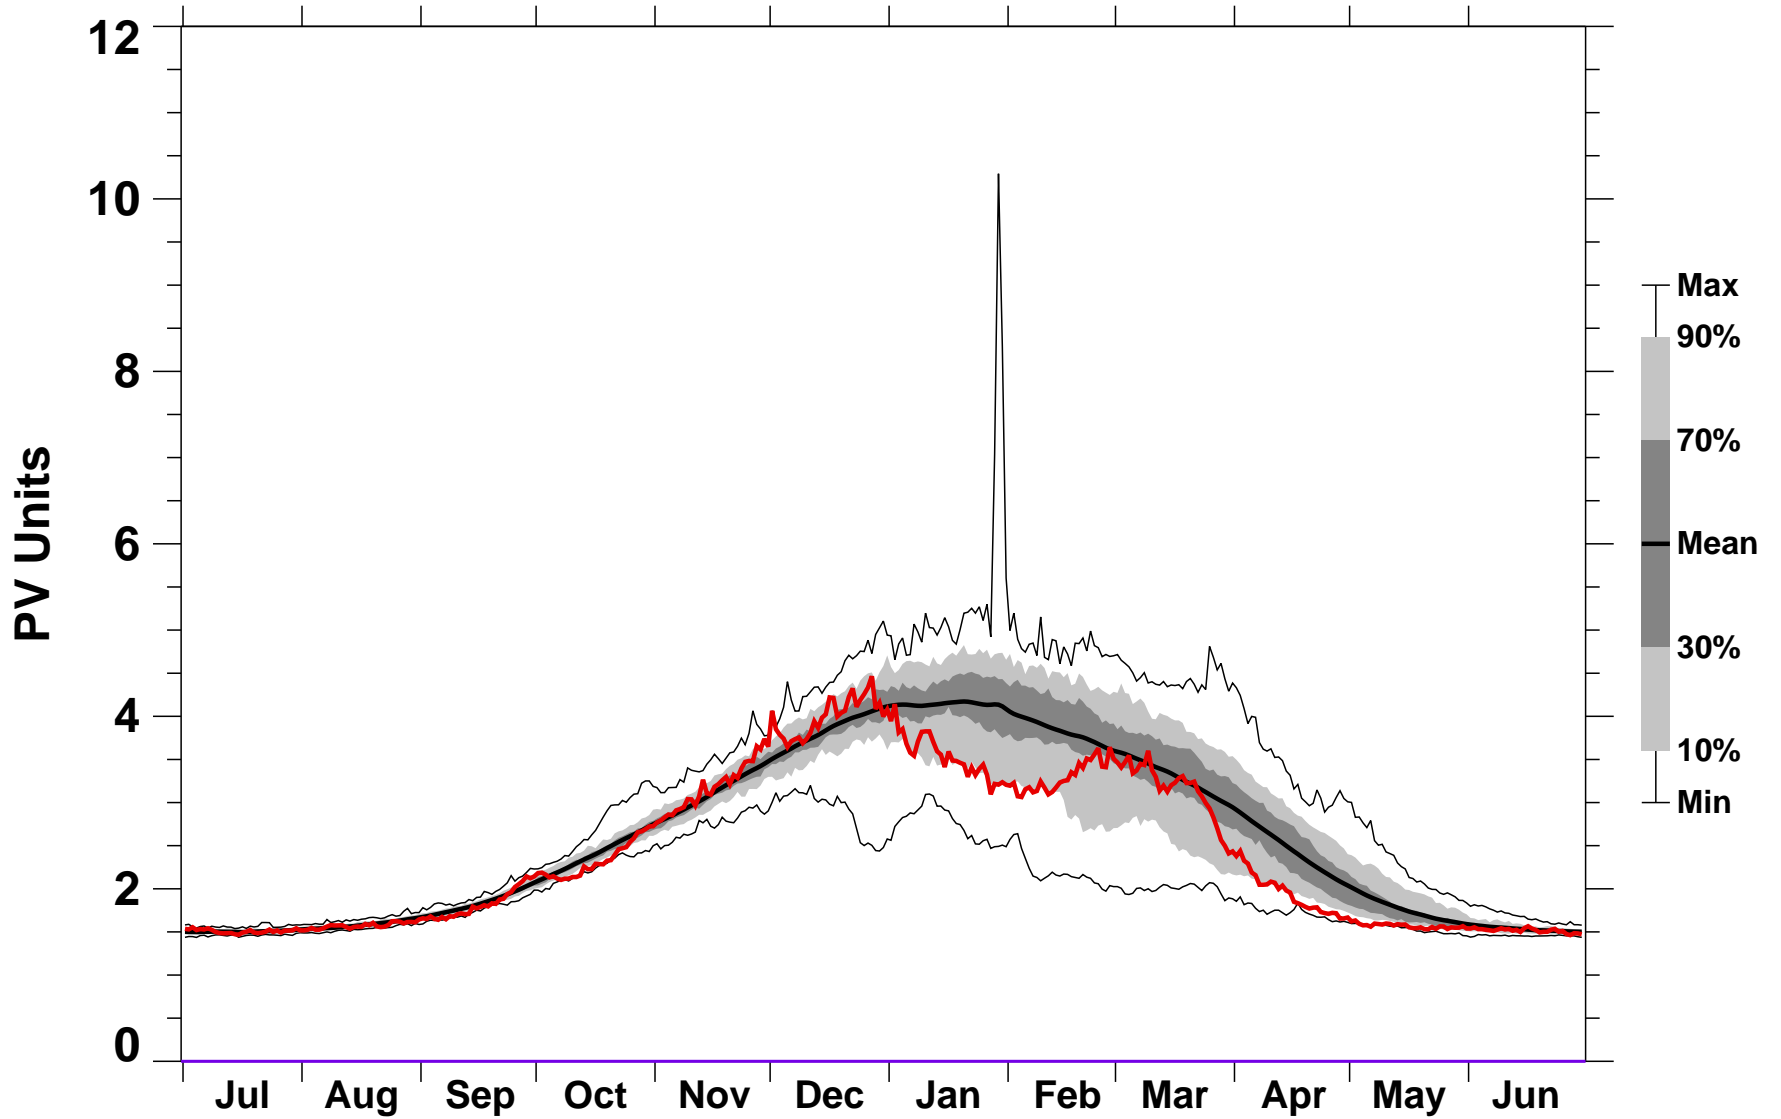

NH Maximum MPV 600 K MERRA2

1978/1979–2020/2021

1984/1985