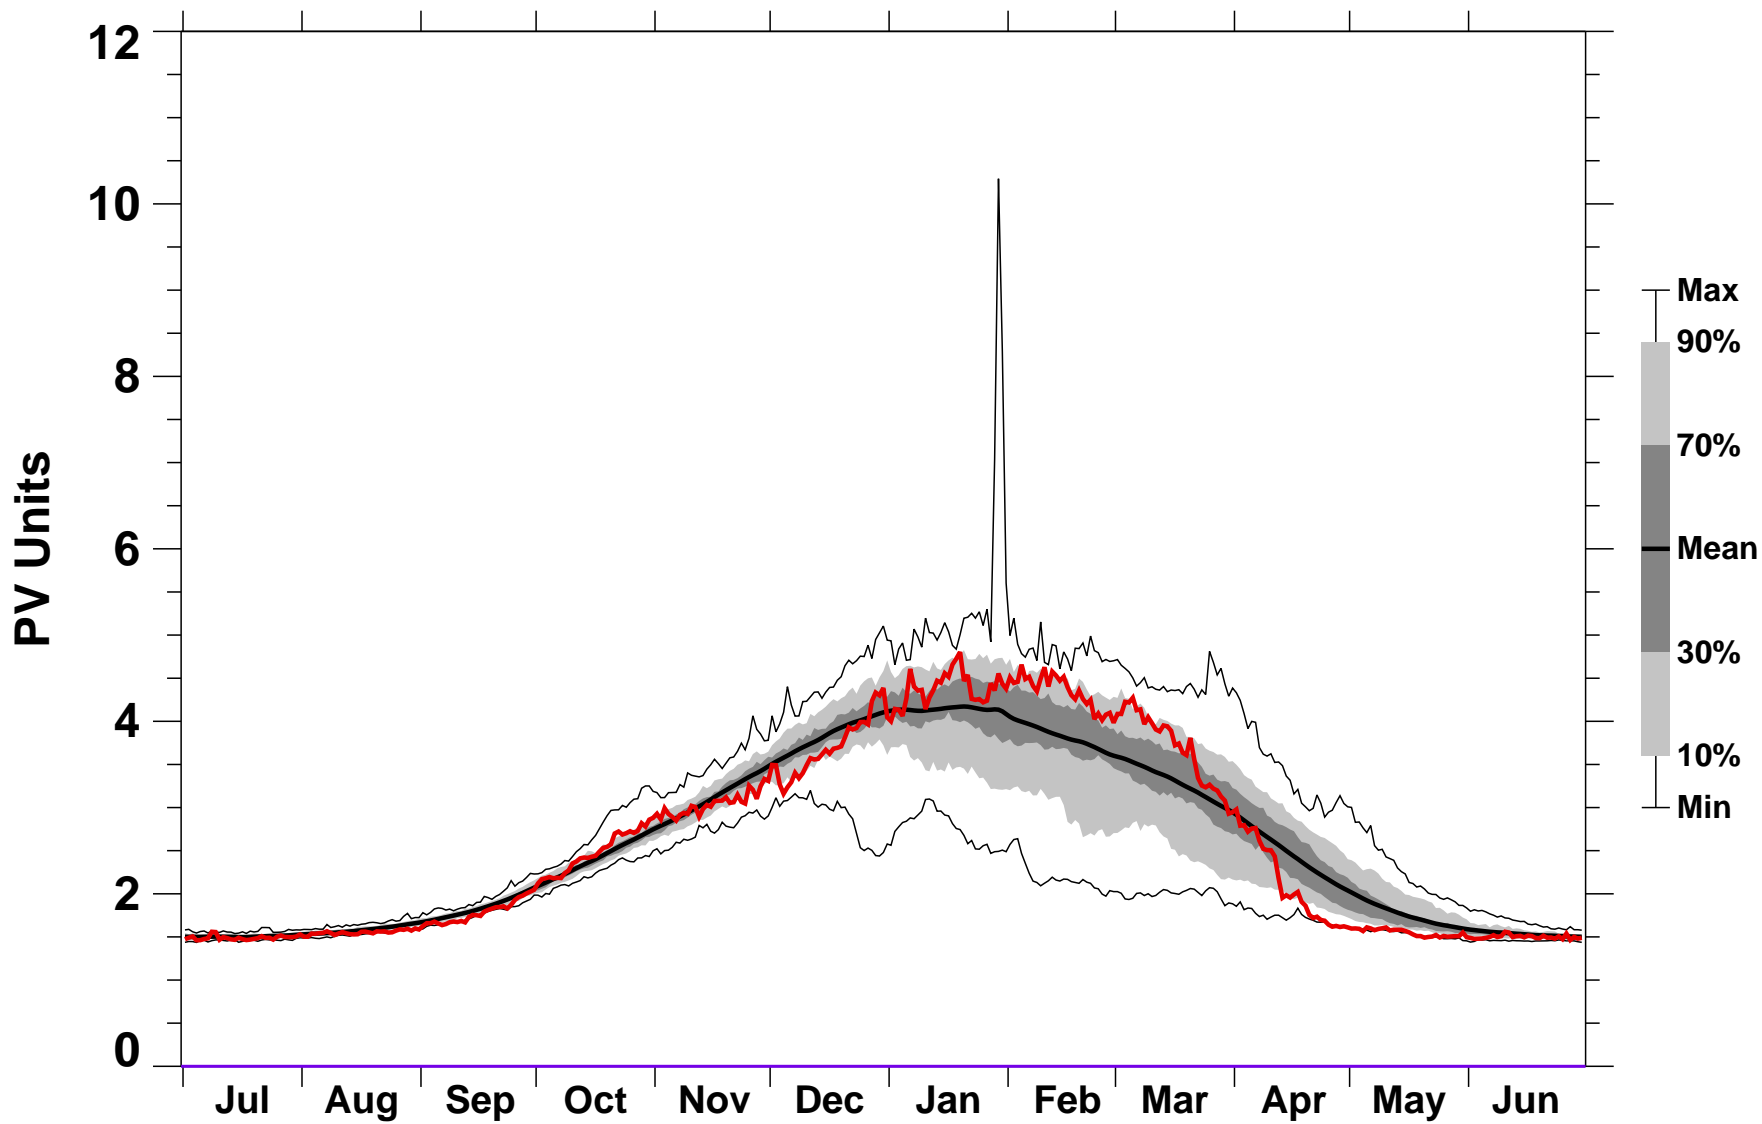

# NH Maximum MPV 600 K MERRA2

1978/1979–2020/2021

1985/1986