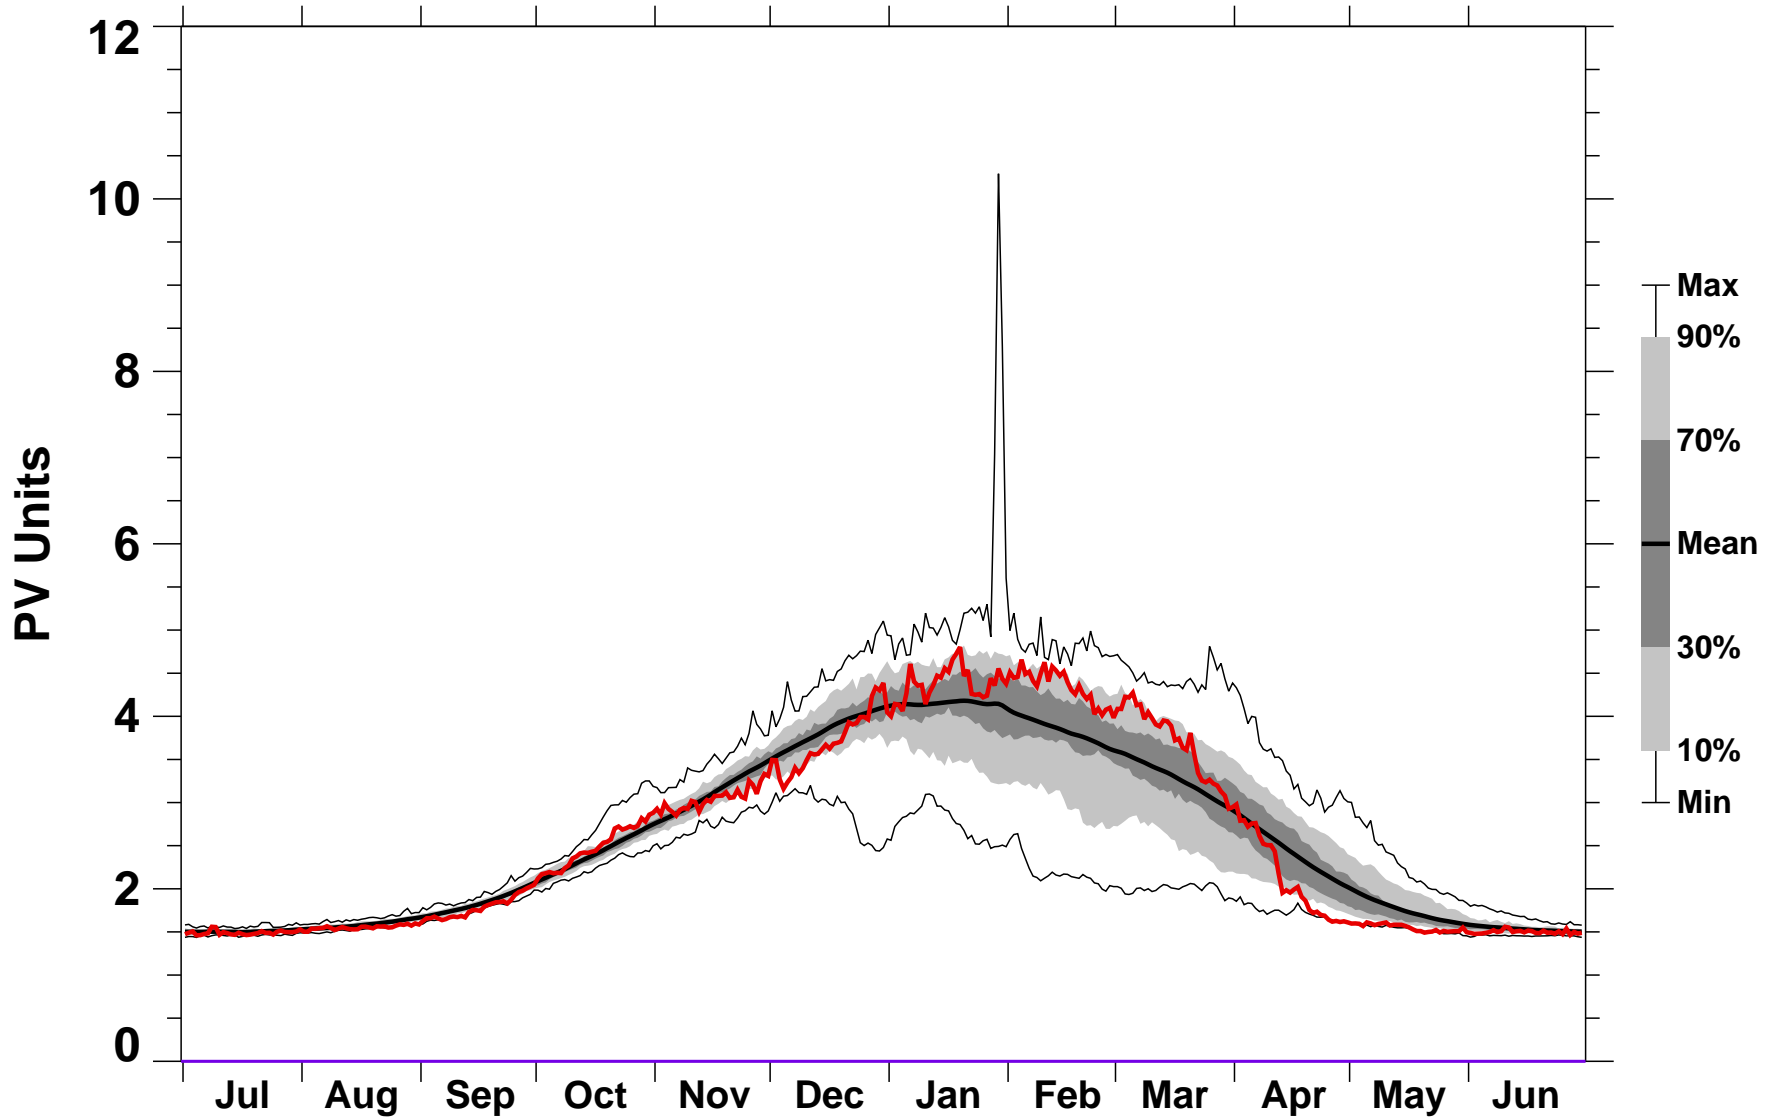

# NH Maximum MPV 600 K MERRA2

1978/1979–2023/2024

1985/1986