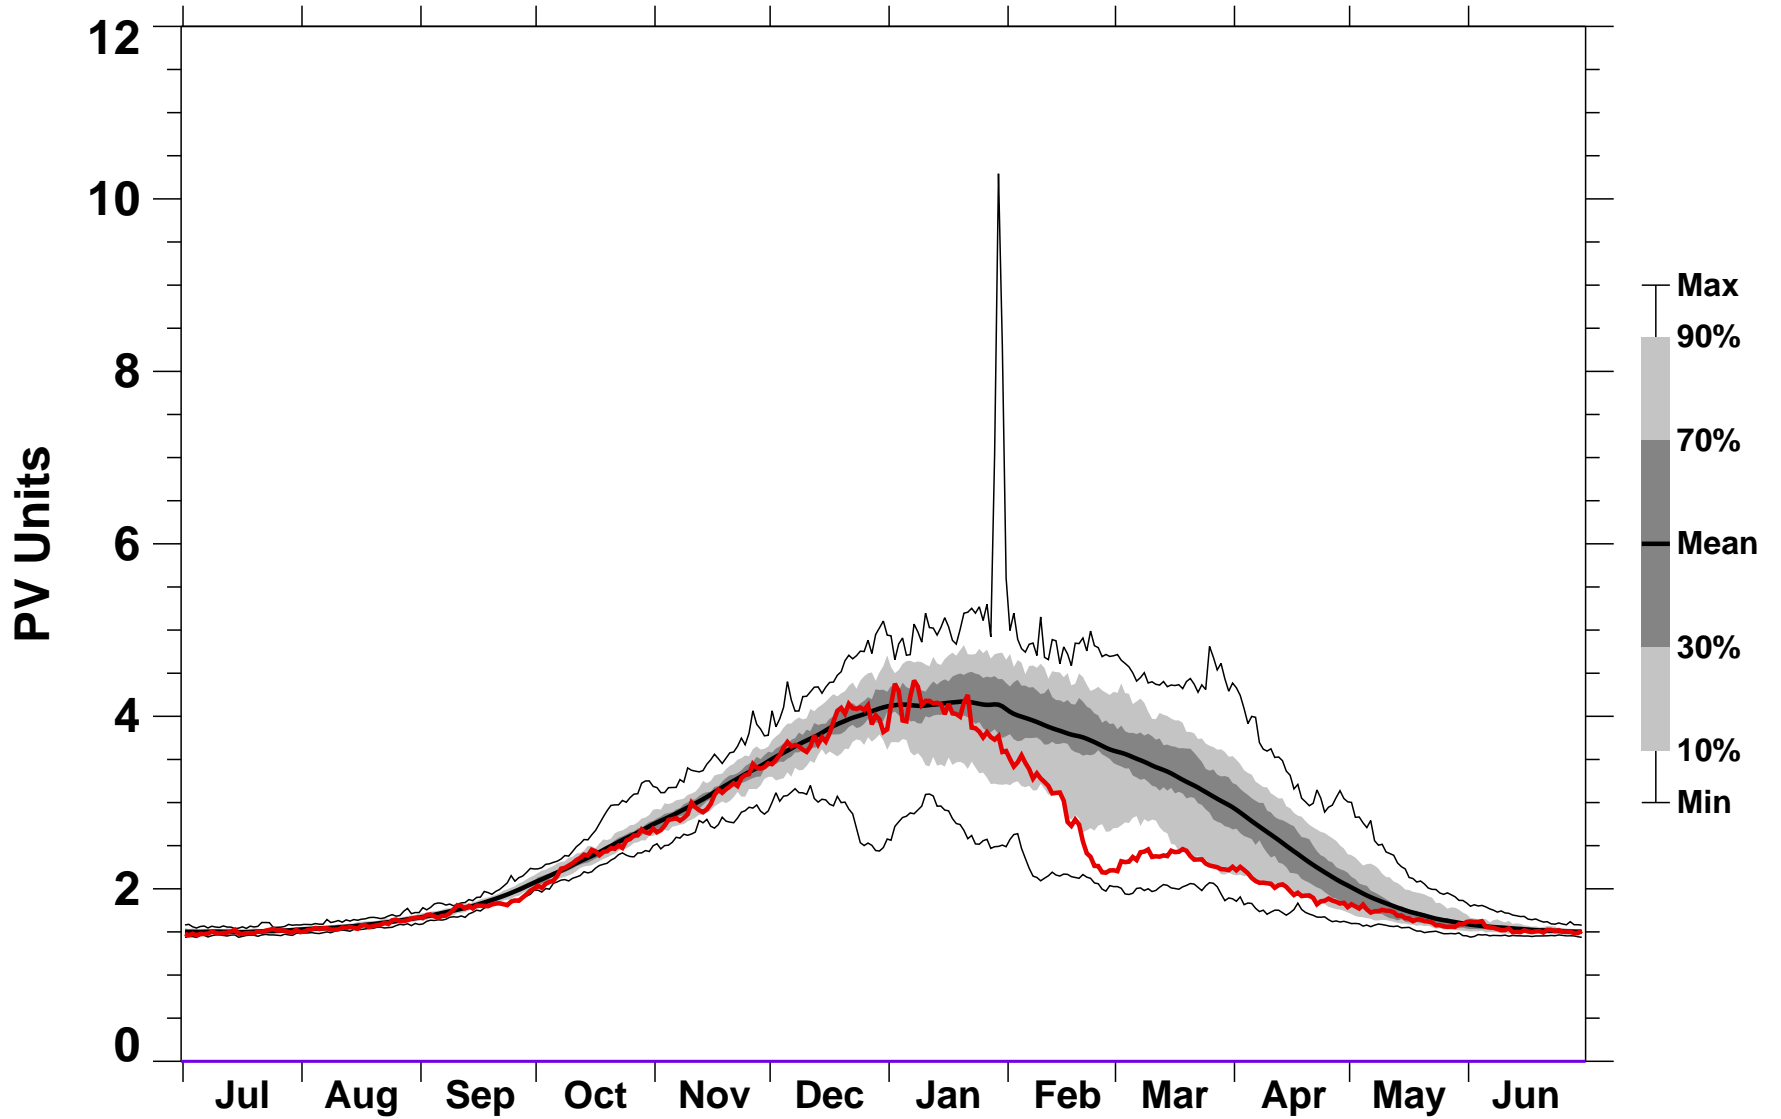

# NH Maximum MPV 600 K MERRA2

1978/1979–2020/2021

1986/1987