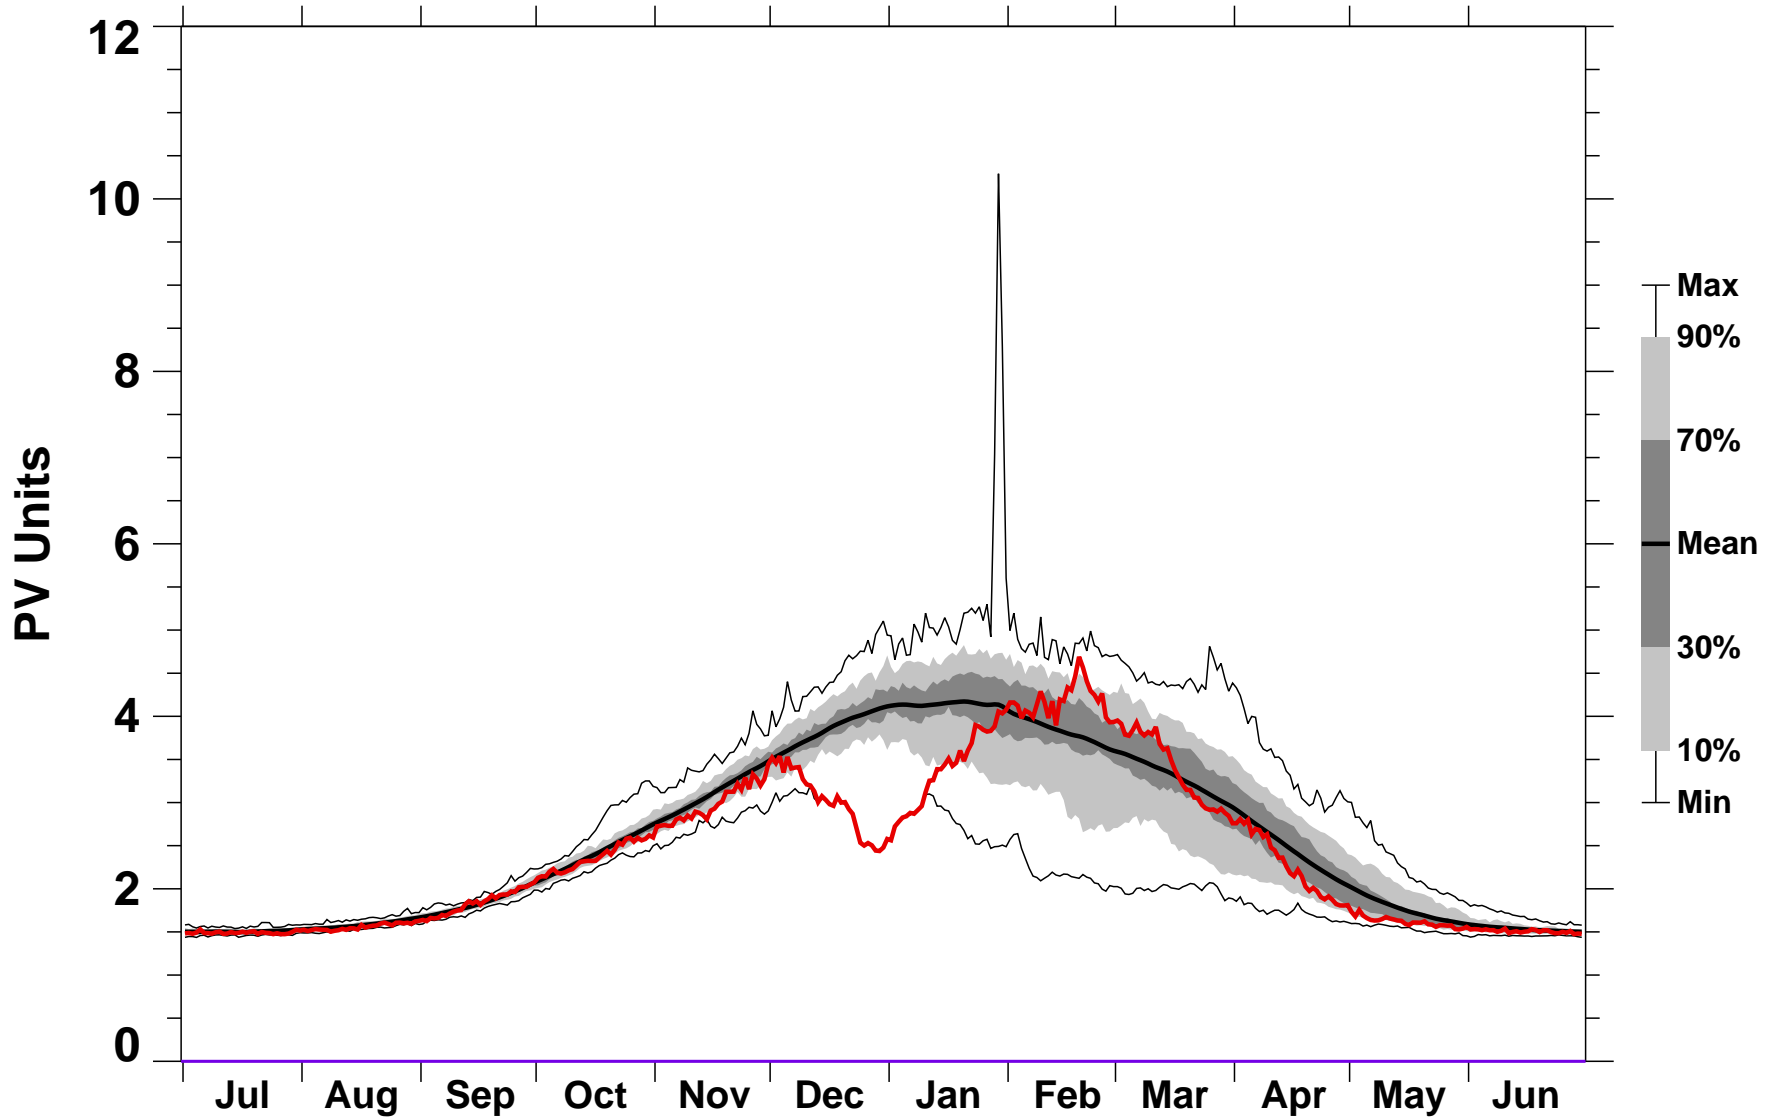

NH Maximum MPV 600 K MERRA2

1978/1979–2020/2021

1987/1988