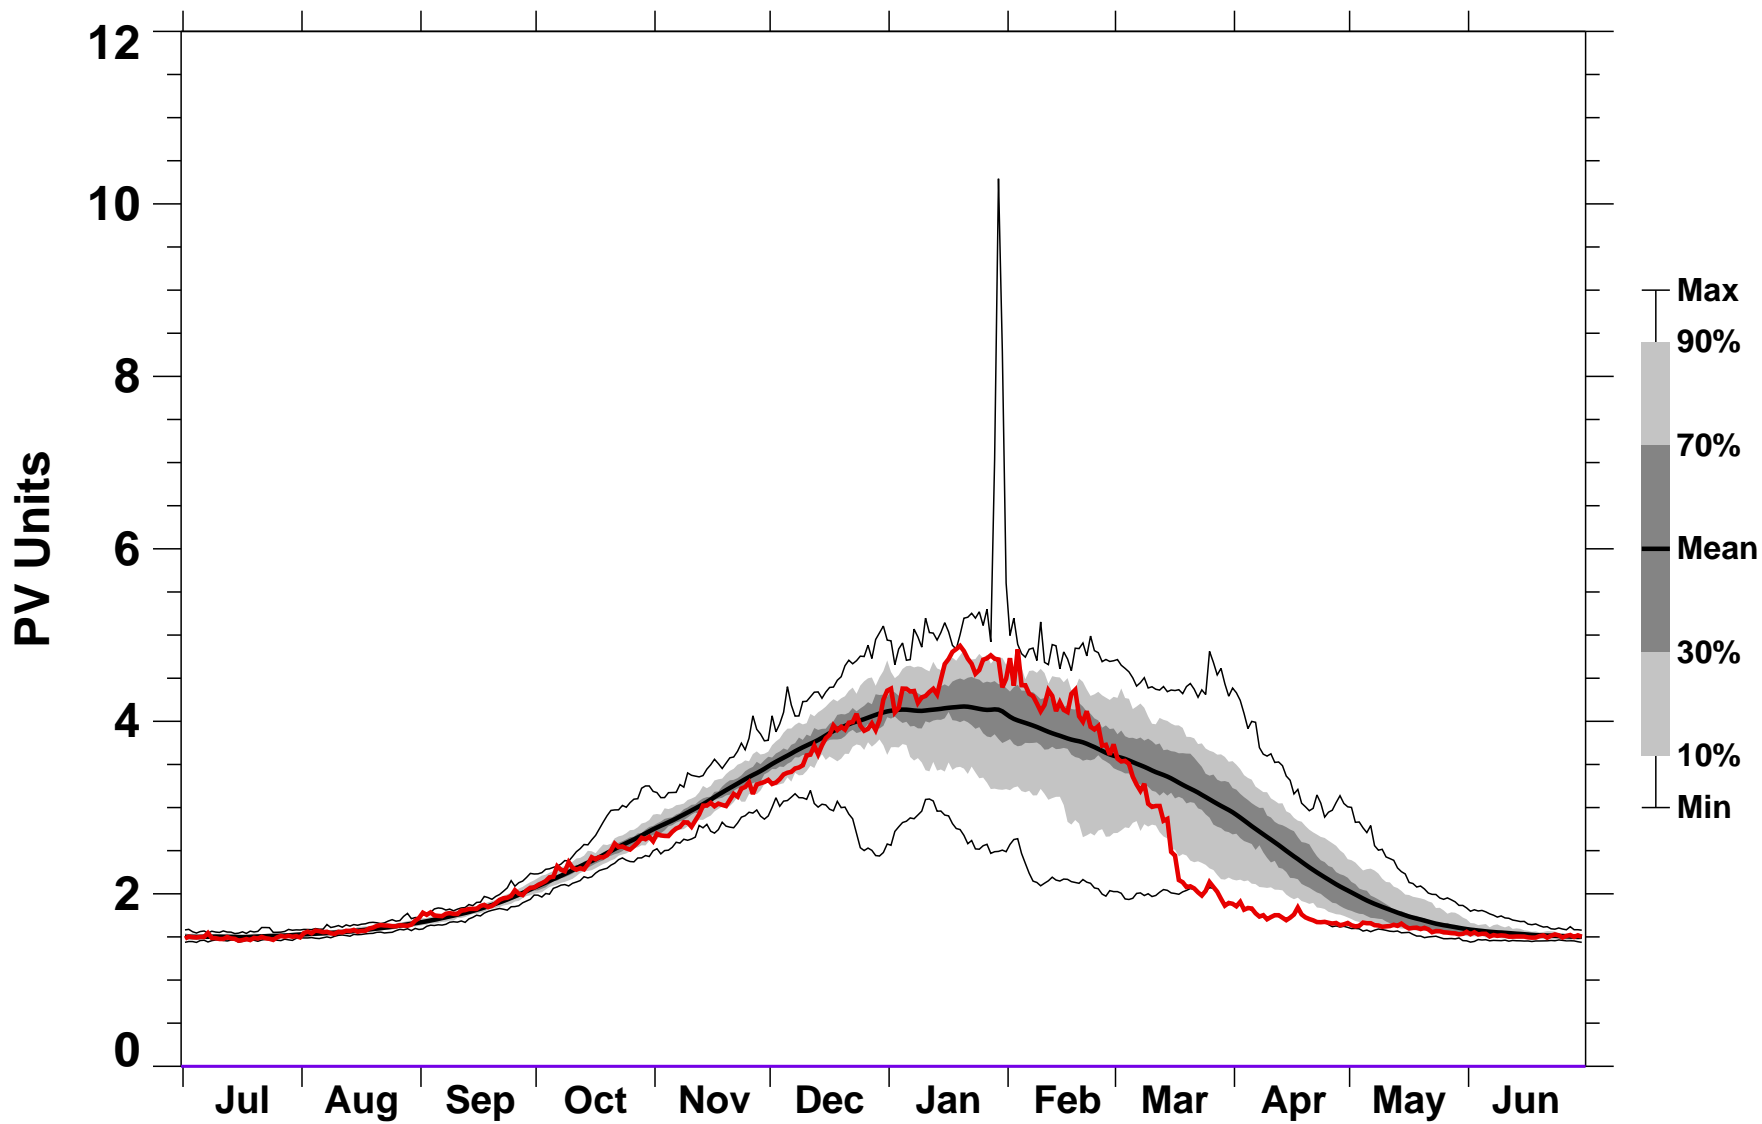

NH Maximum MPV 600 K MERRA2

1978/1979–2020/2021

1988/1989