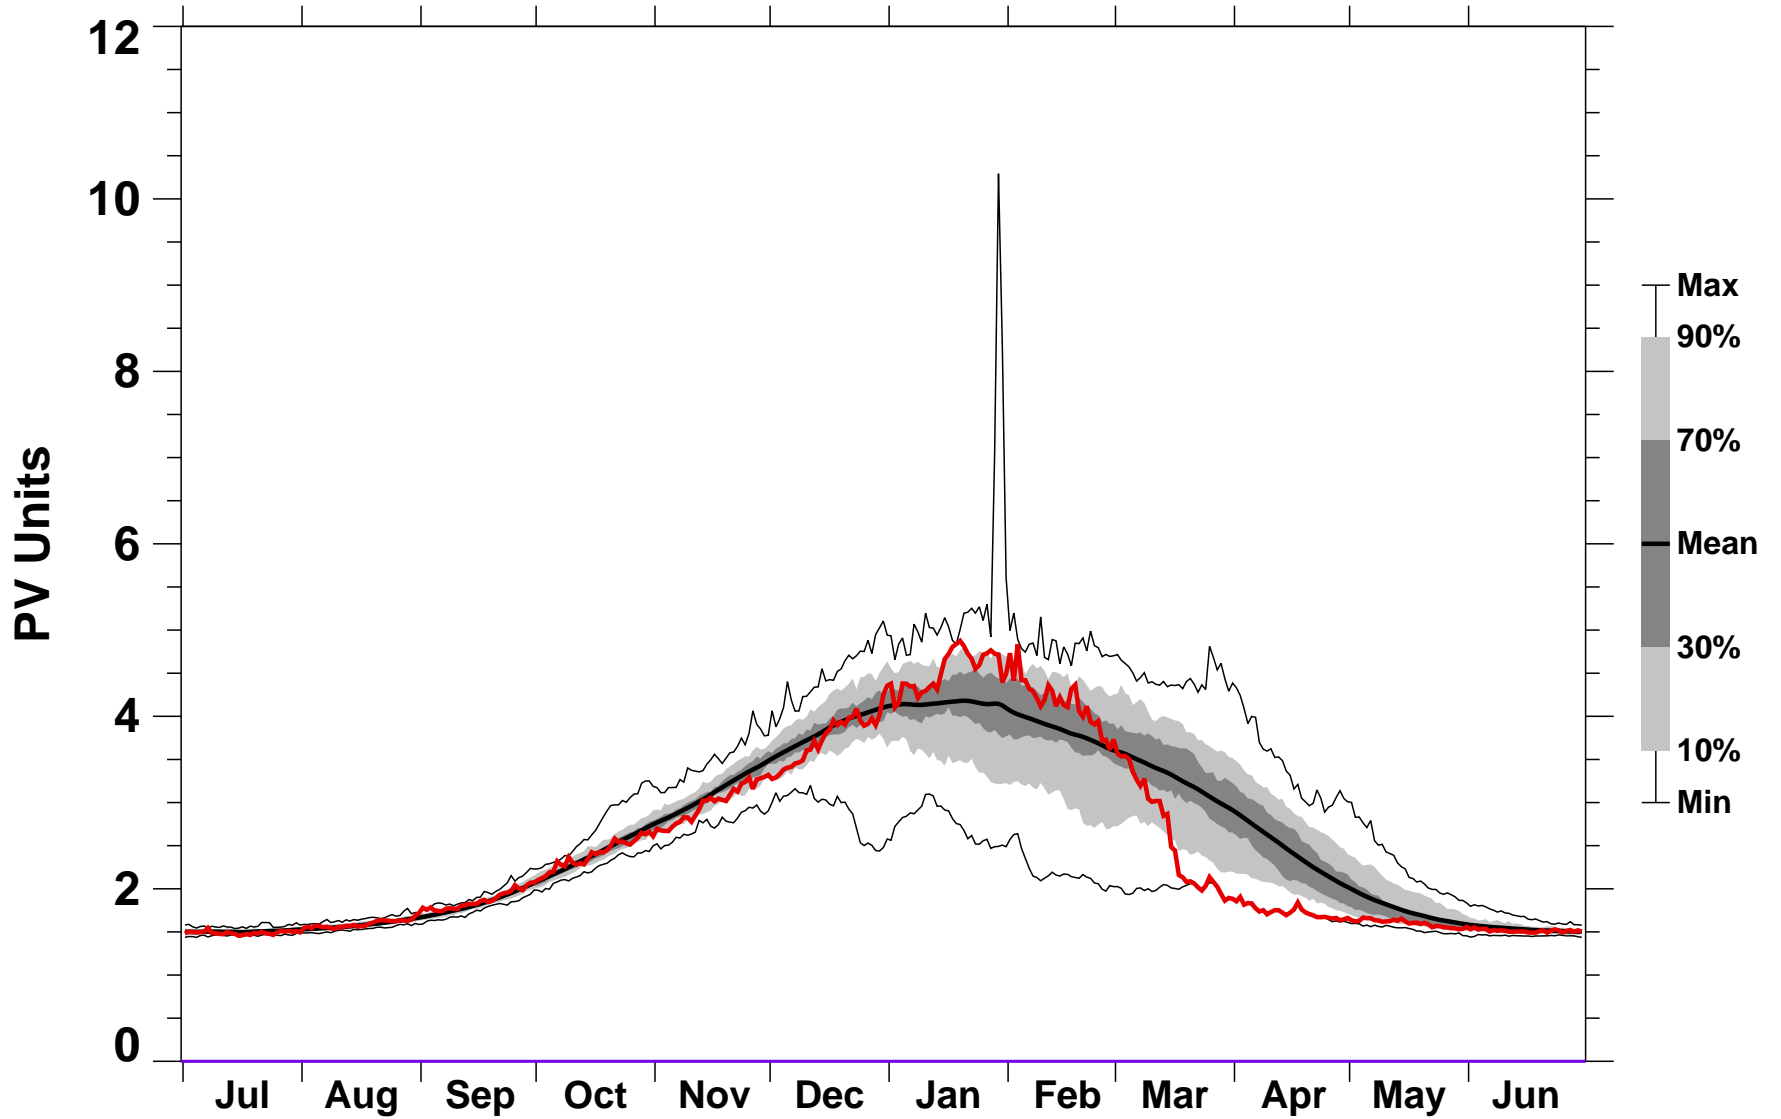

# NH Maximum MPV 600 K MERRA2

1978/1979–2023/2024

1988/1989