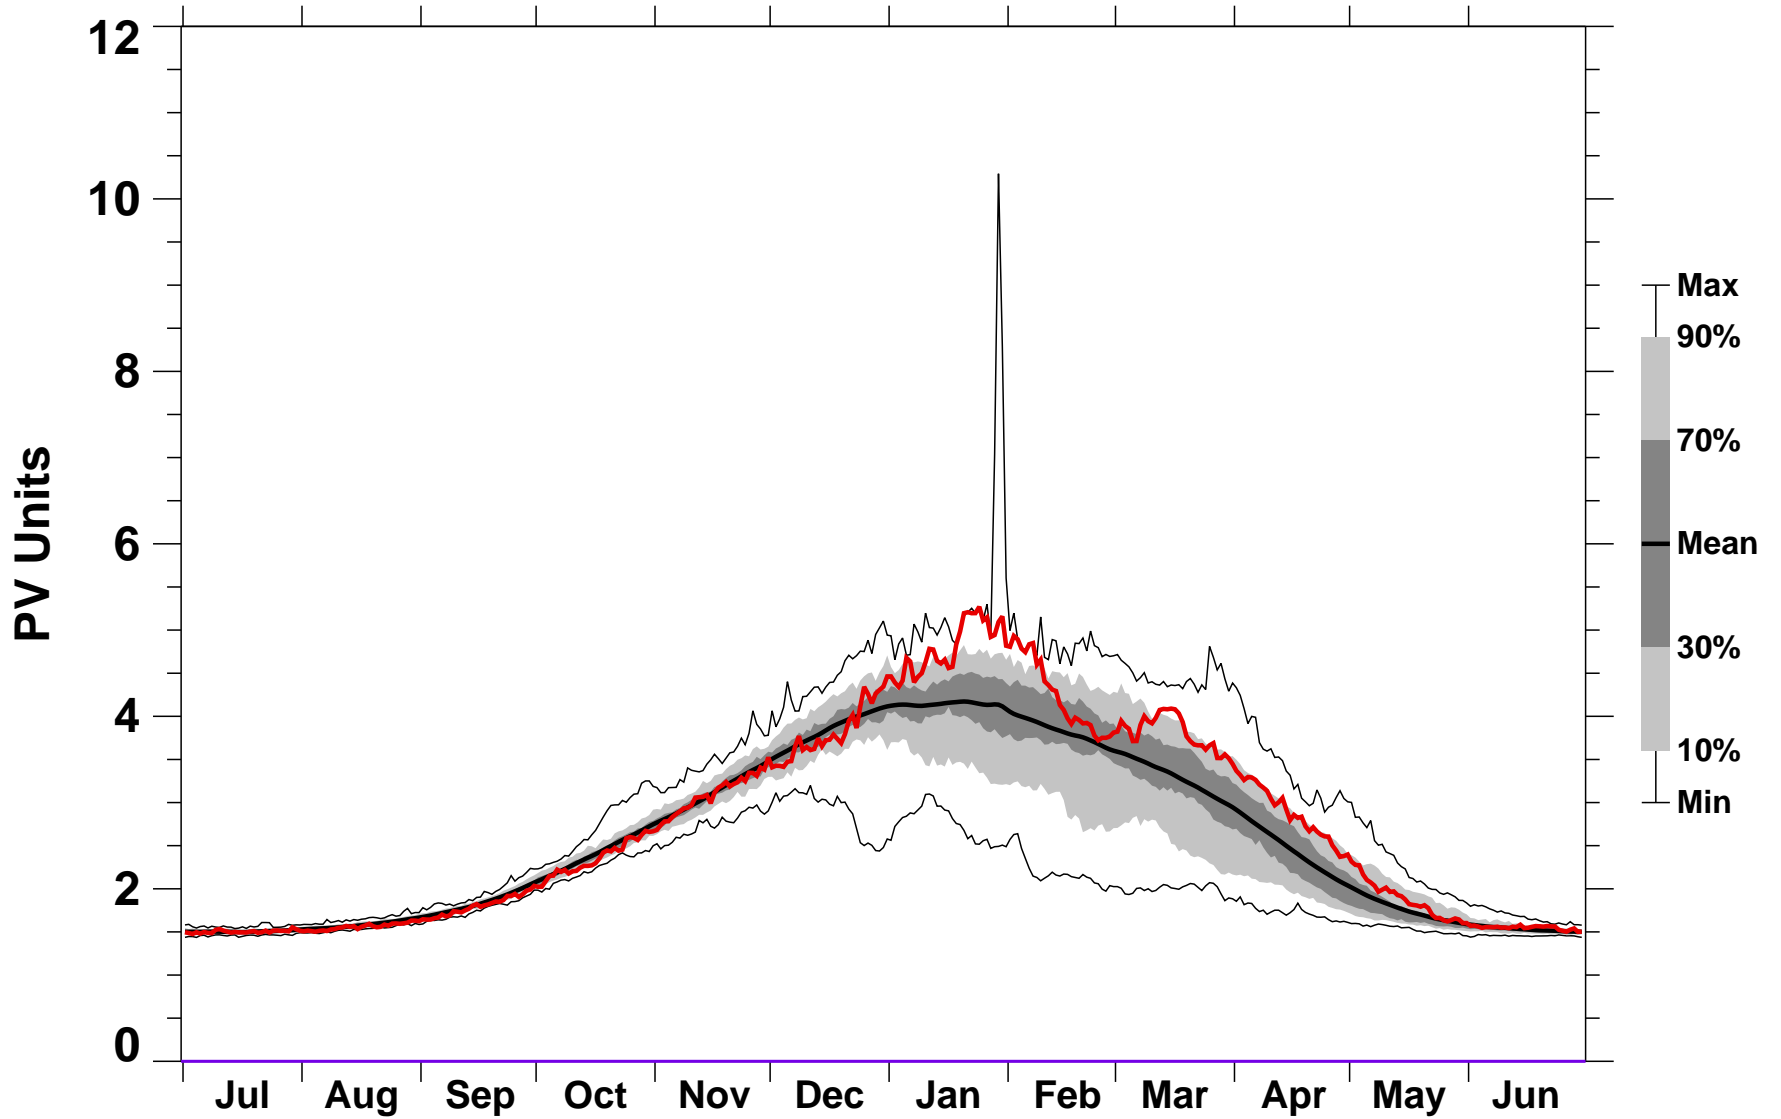

# NH Maximum MPV 600 K MERRA2

1978/1979–2020/2021

1989/1990