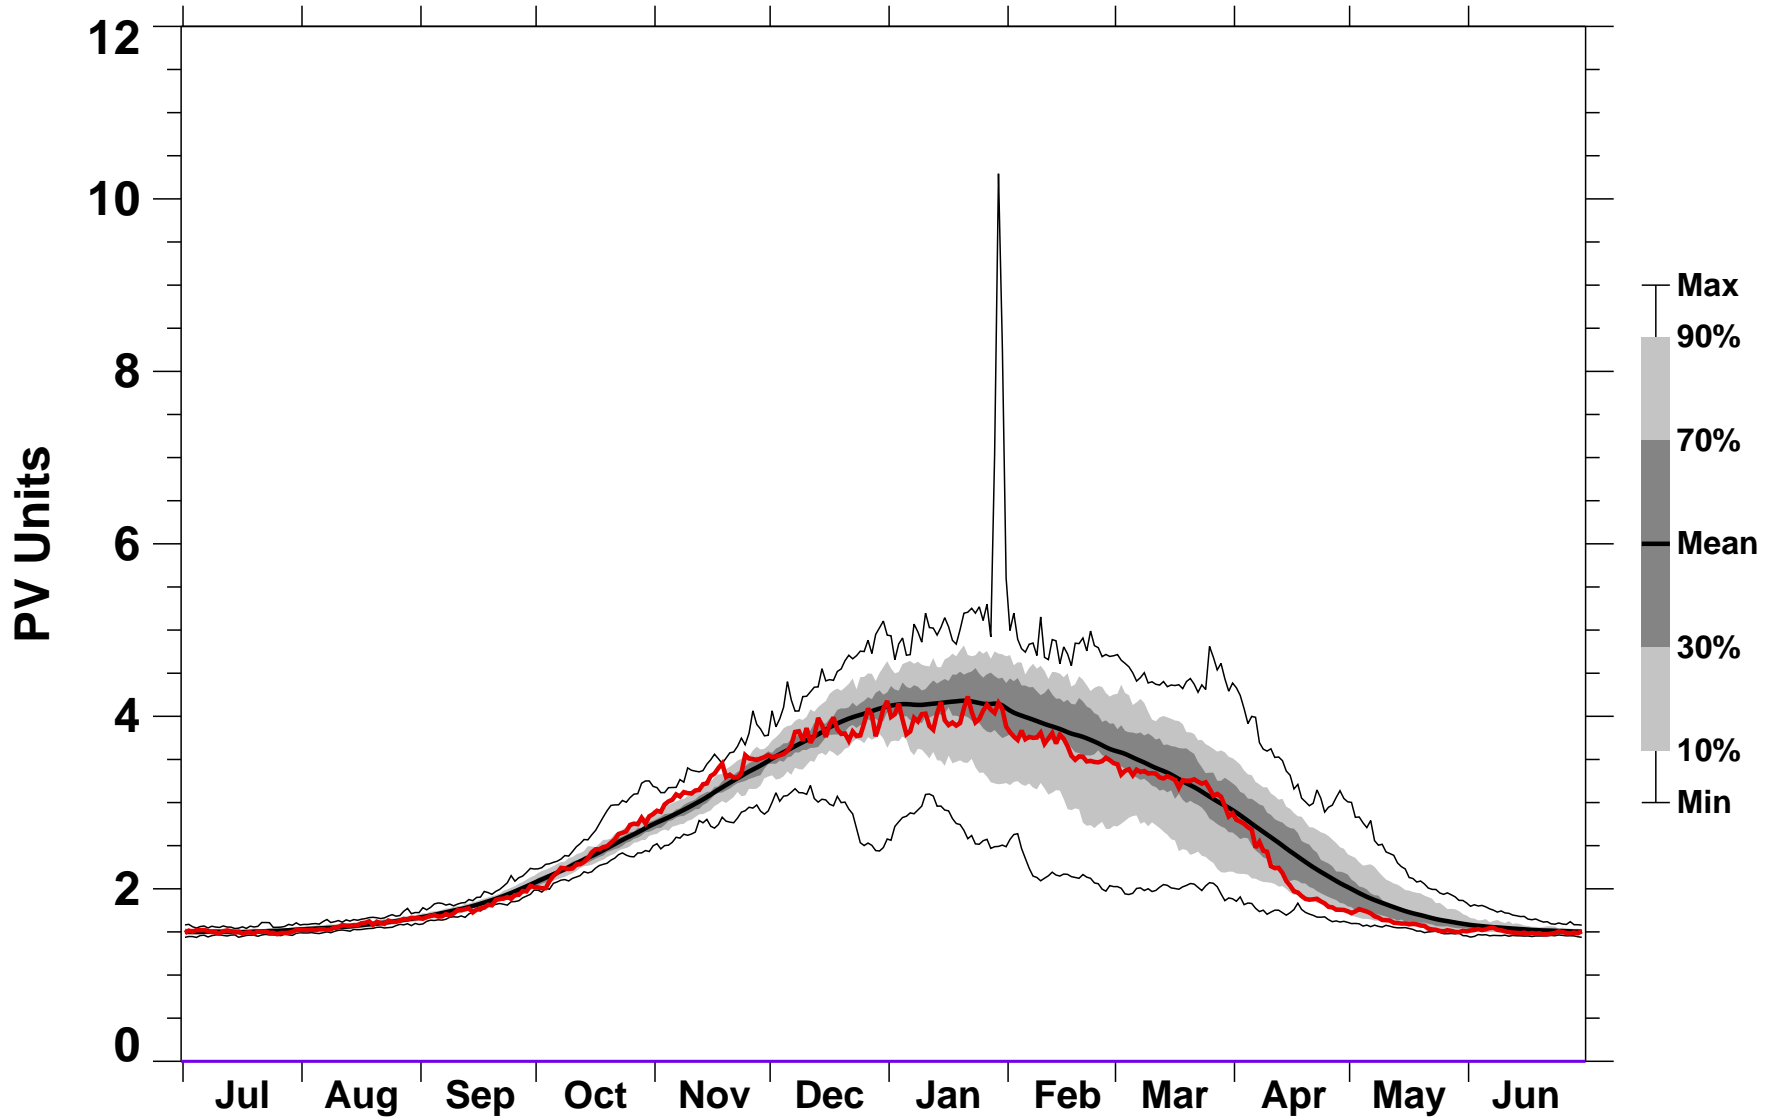

NH Maximum MPV 600 K MERRA2

1978/1979–2023/2024

1990/1991