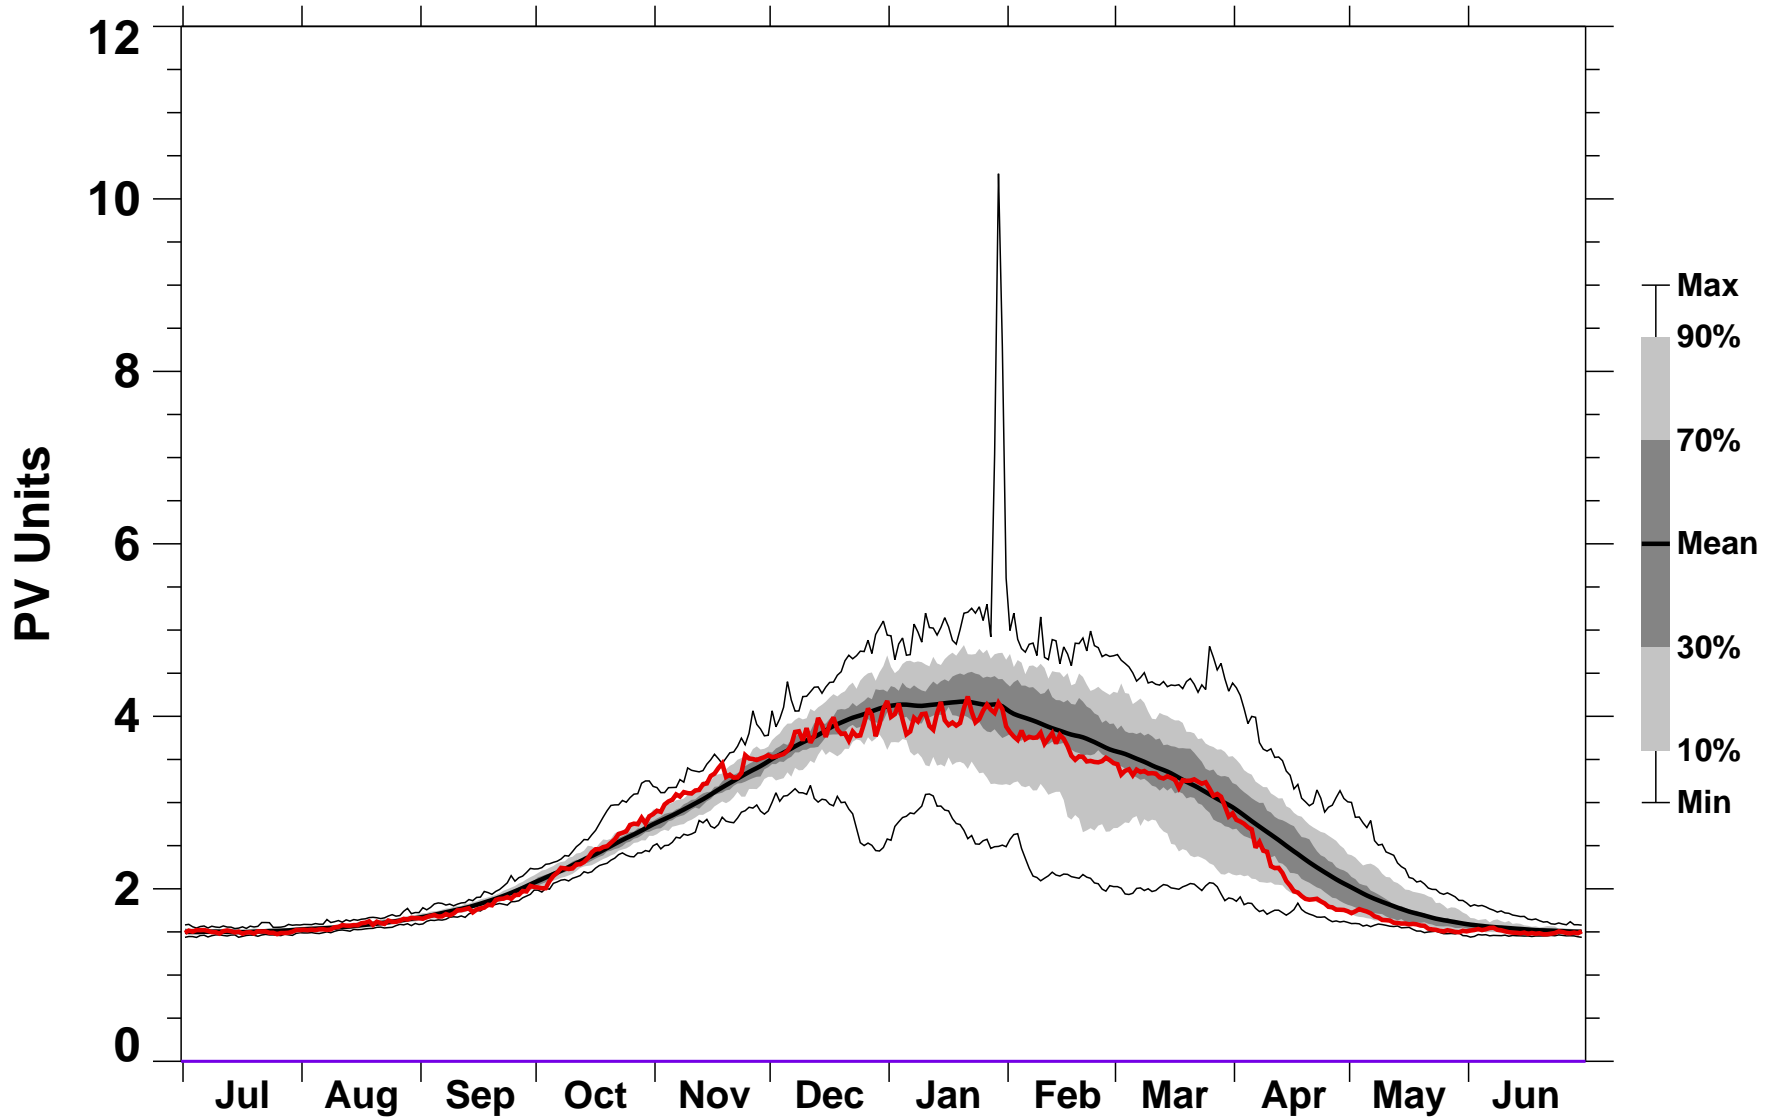

NH Maximum MPV 600 K MERRA2

1978/1979–2020/2021

1990/1991