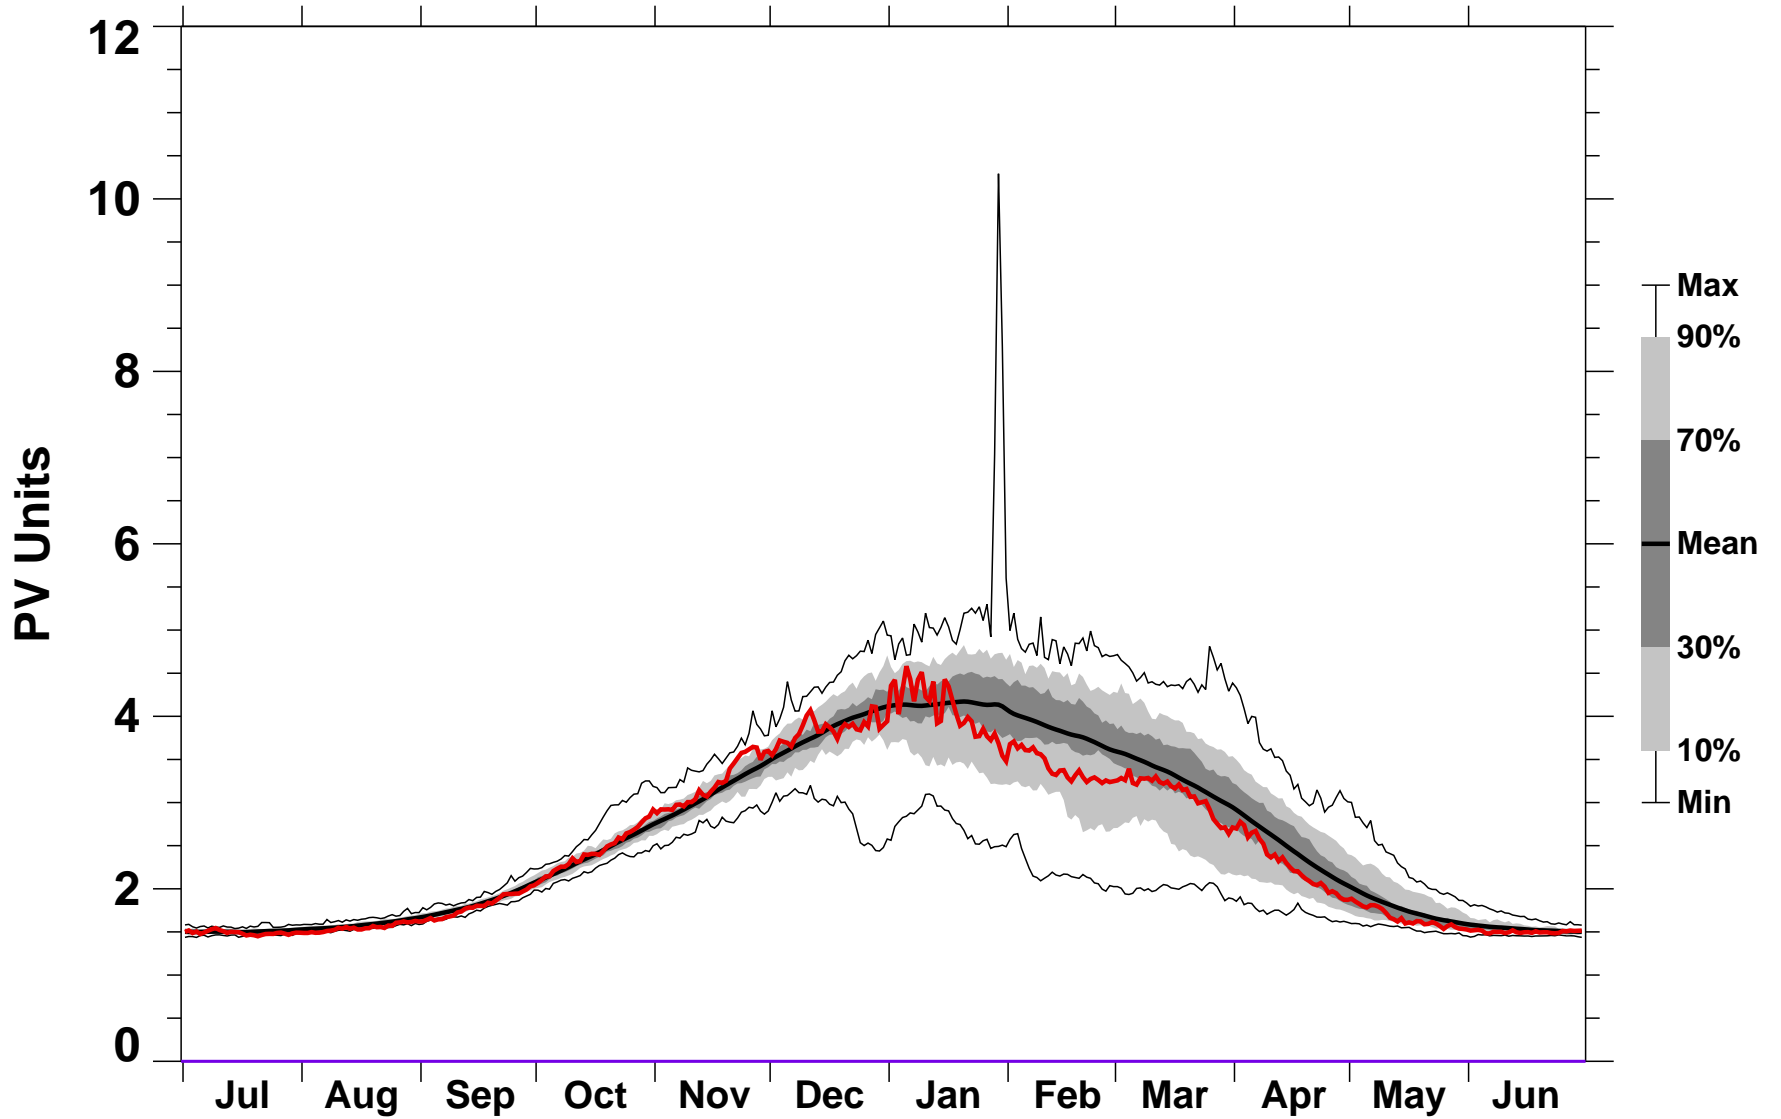

NH Maximum MPV 600 K MERRA2

1978/1979–2020/2021

1991/1992