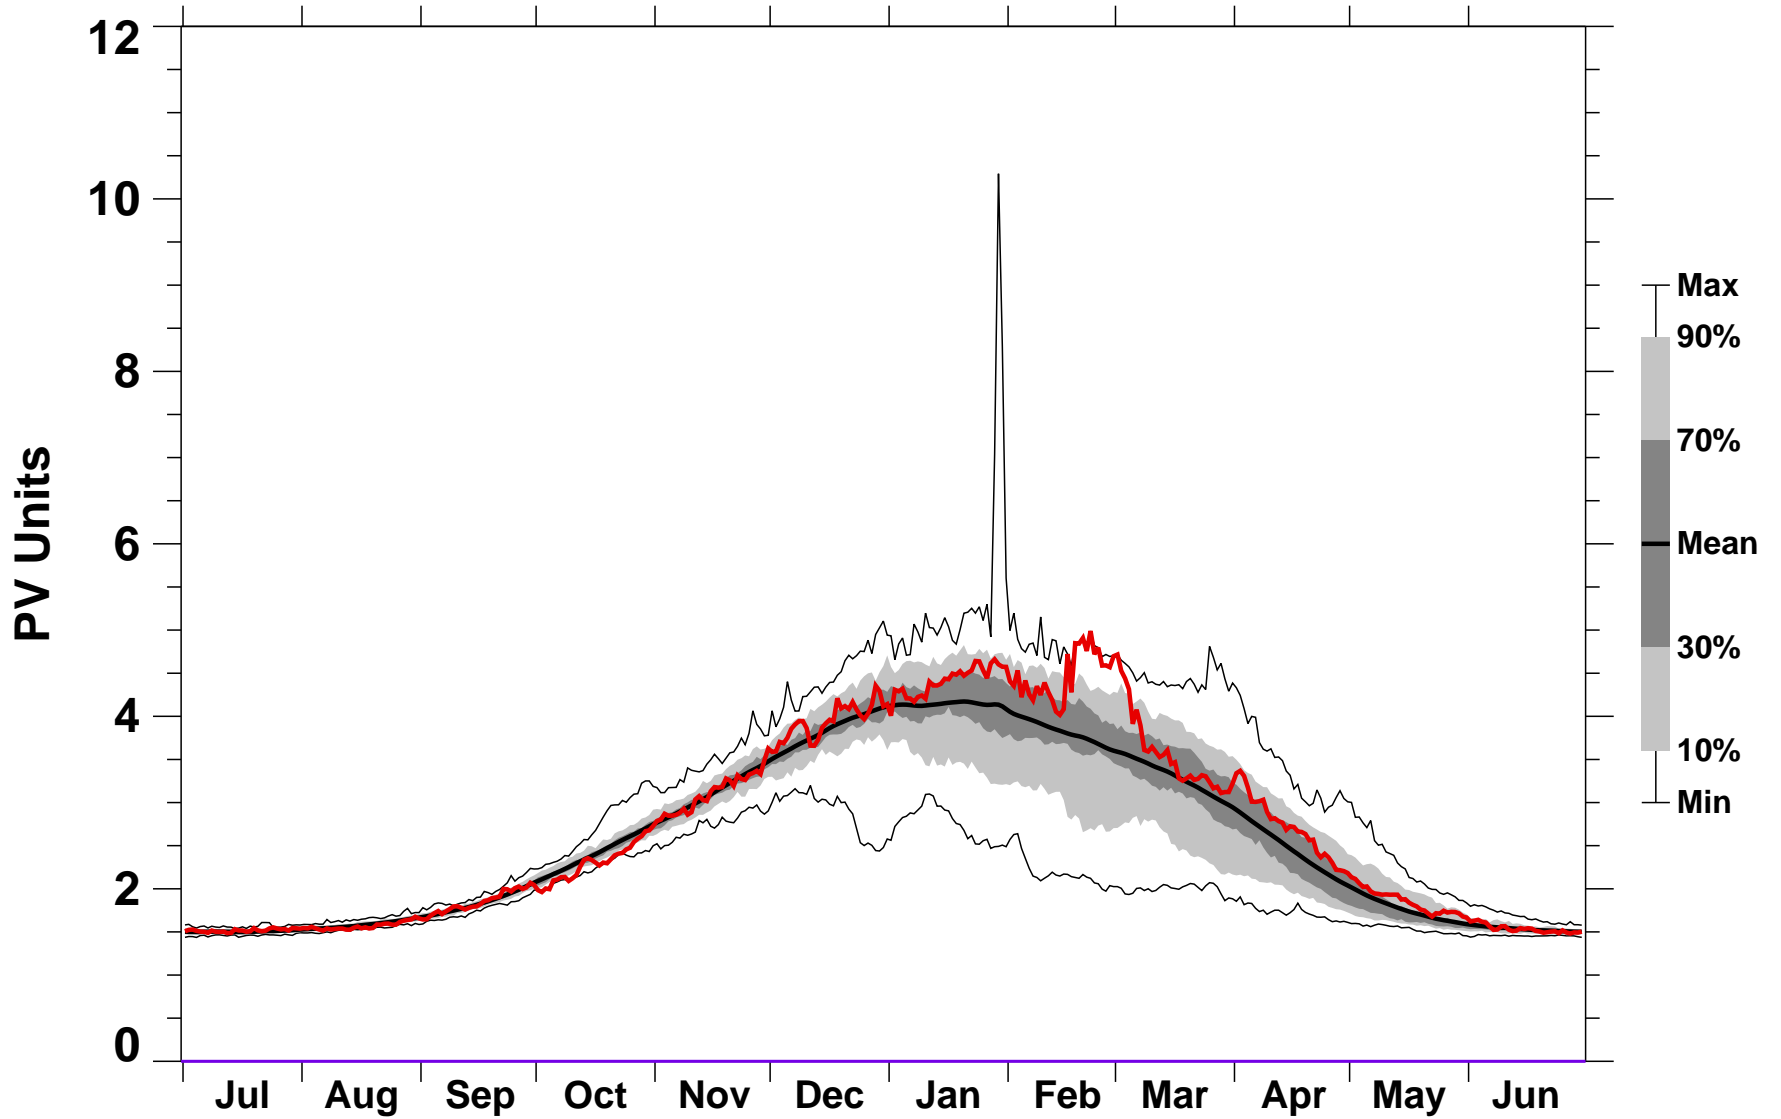

# NH Maximum MPV 600 K MERRA2

1978/1979-2020/2021

1992/1993