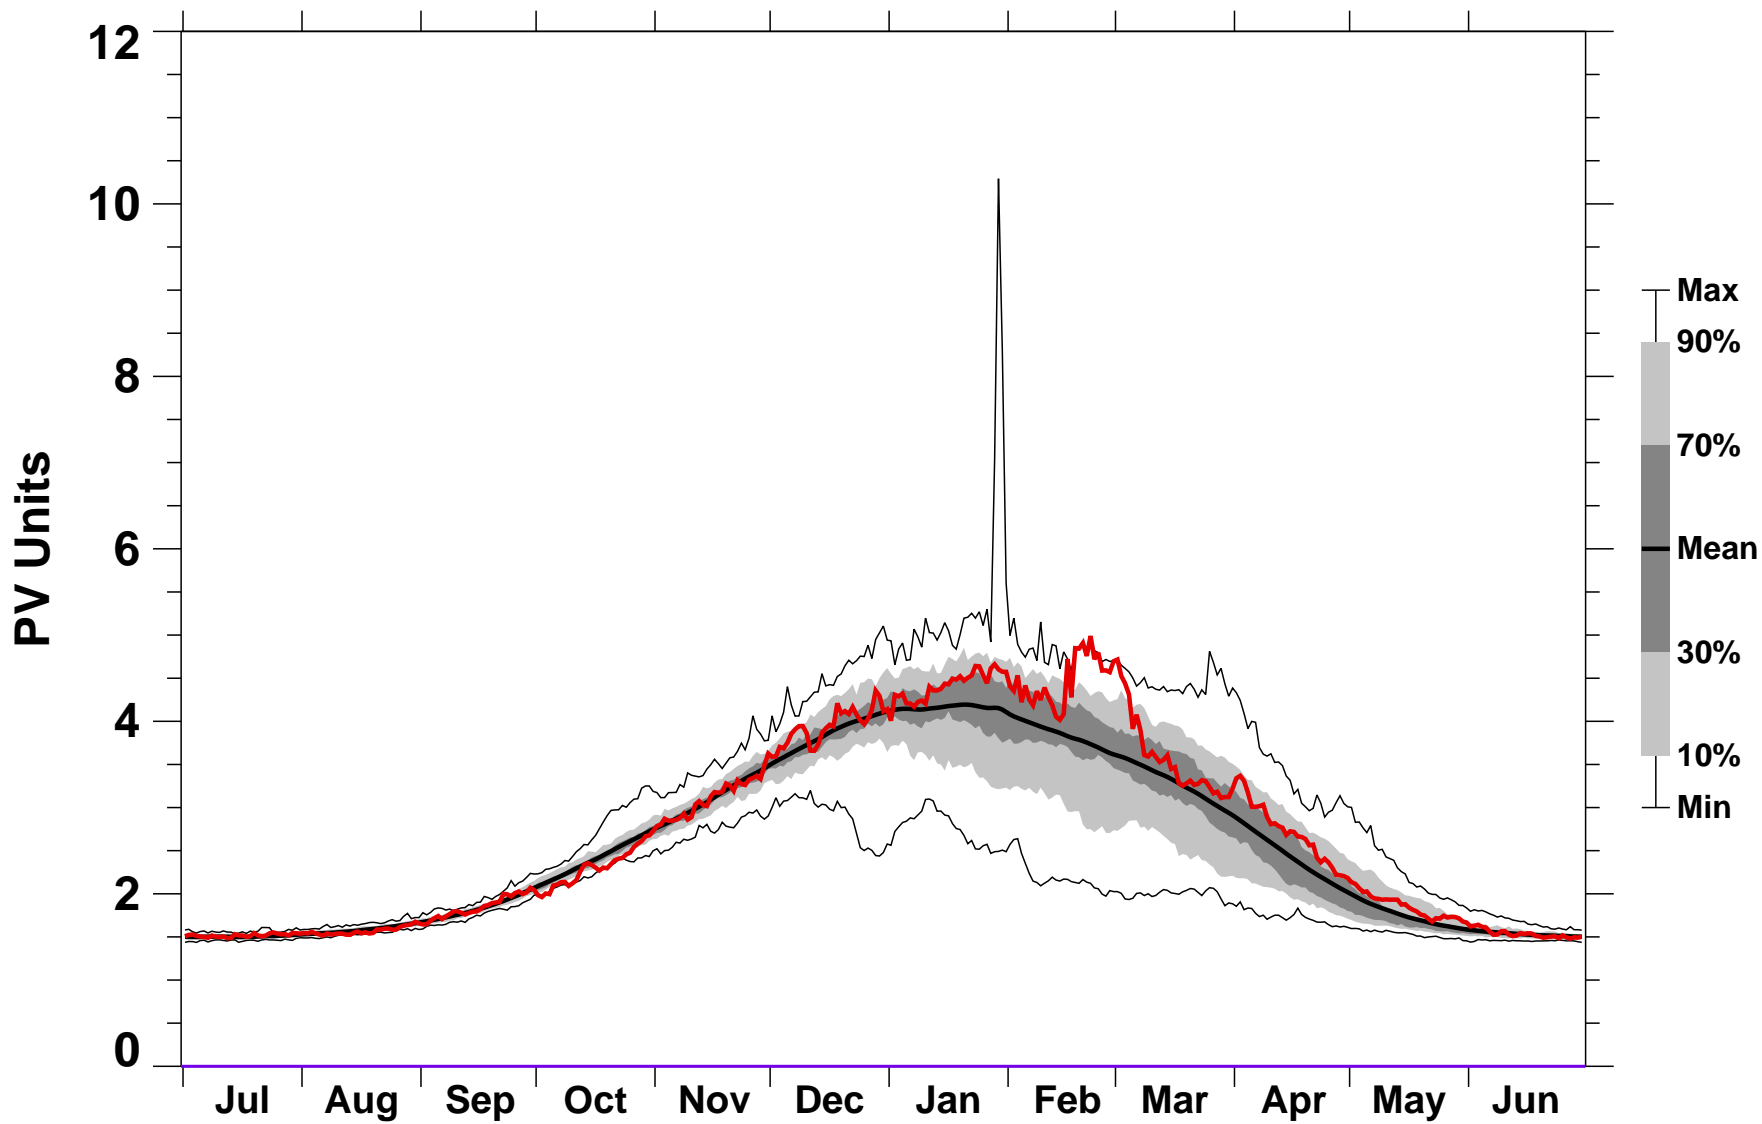

# NH Maximum MPV 600 K MERRA2

1978/1979–2024/2025

1992/1993