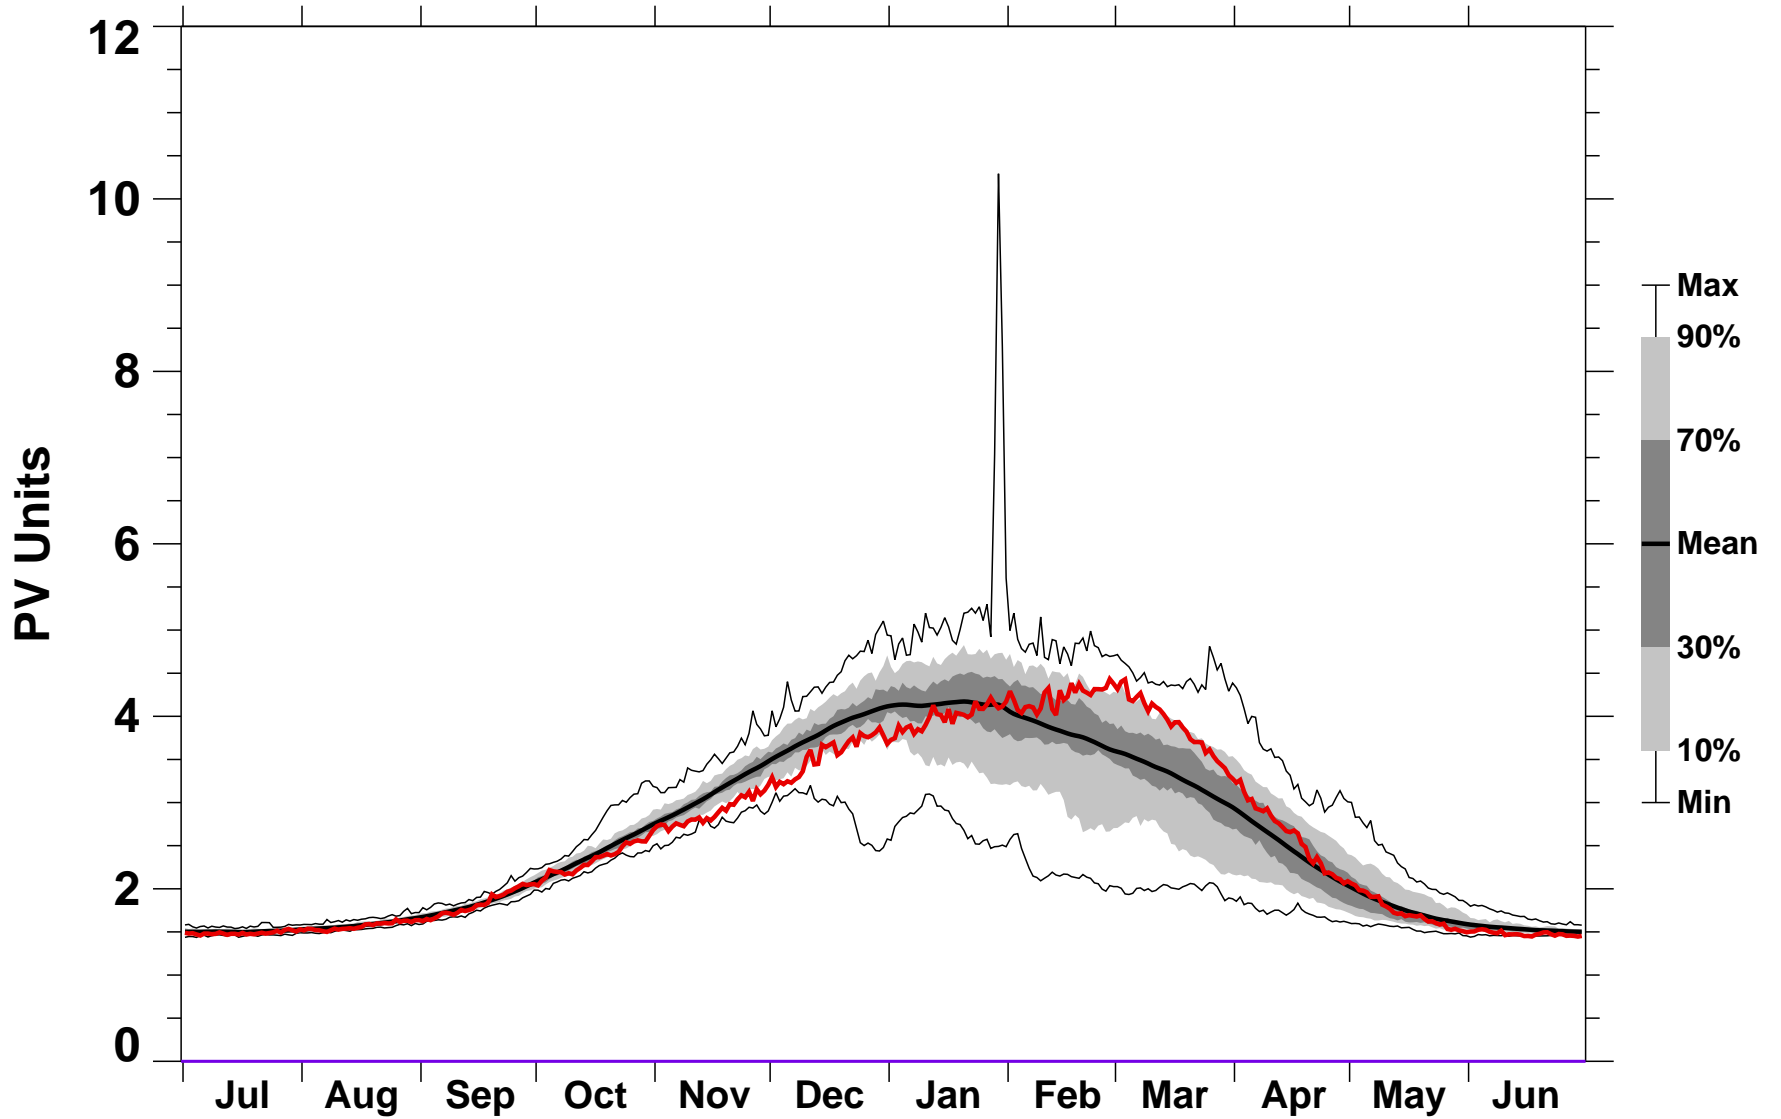

NH Maximum MPV 600 K MERRA2

1978/1979–2020/2021

1993/1994