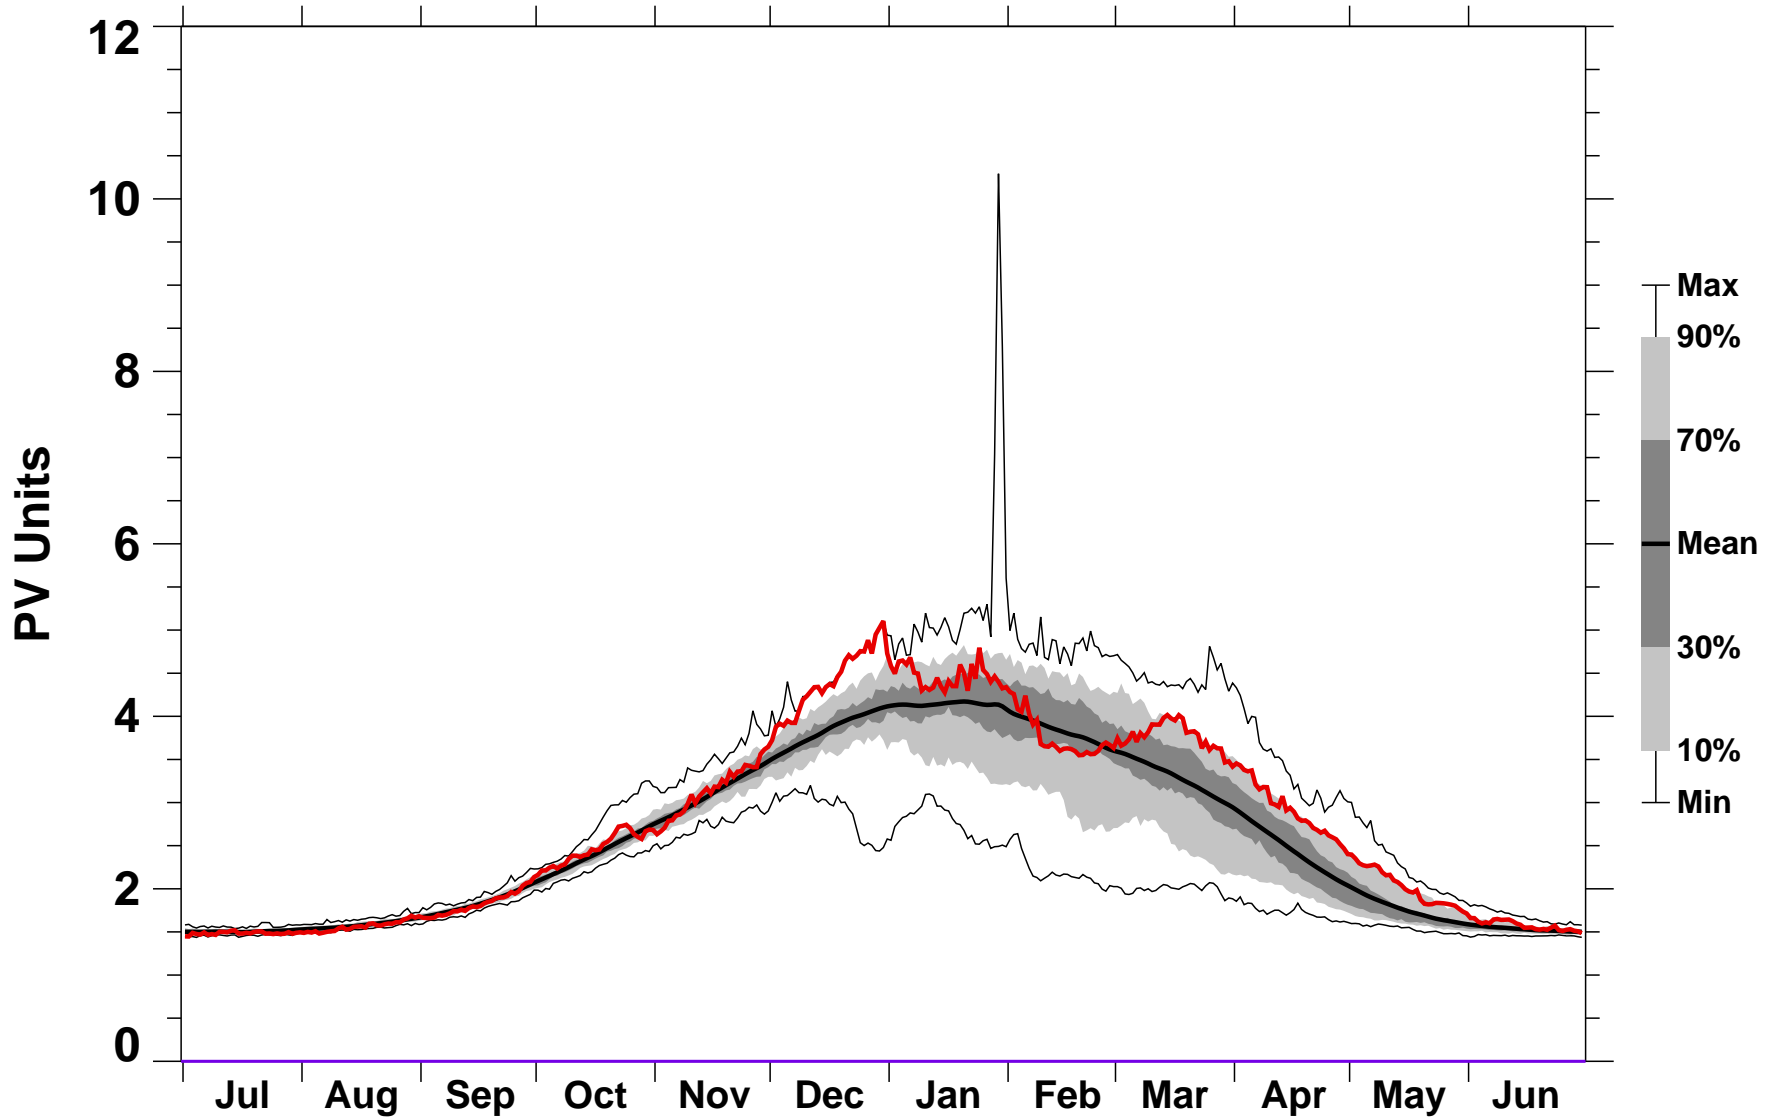

NH Maximum MPV 600 K MERRA2

1978/1979–2020/2021

1994/1995