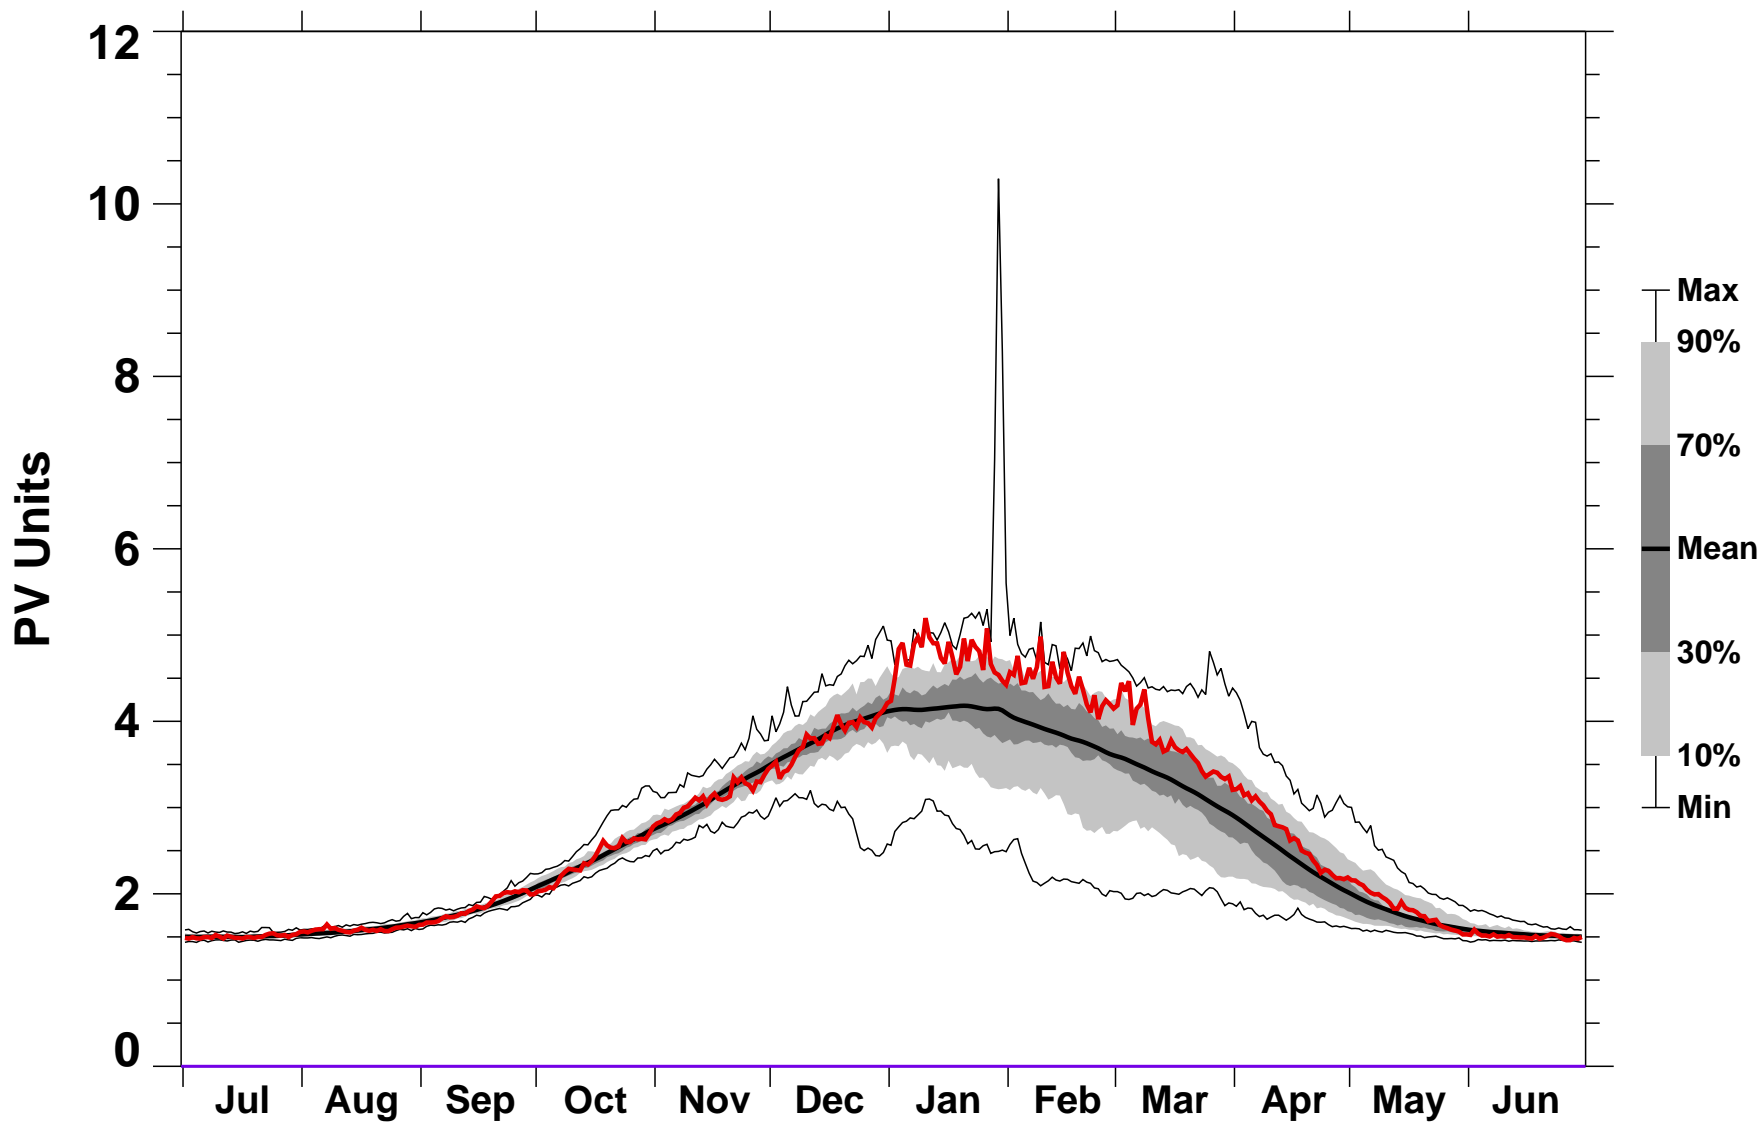

NH Maximum MPV 600 K MERRA2

1978/1979–2023/2024

1995/1996