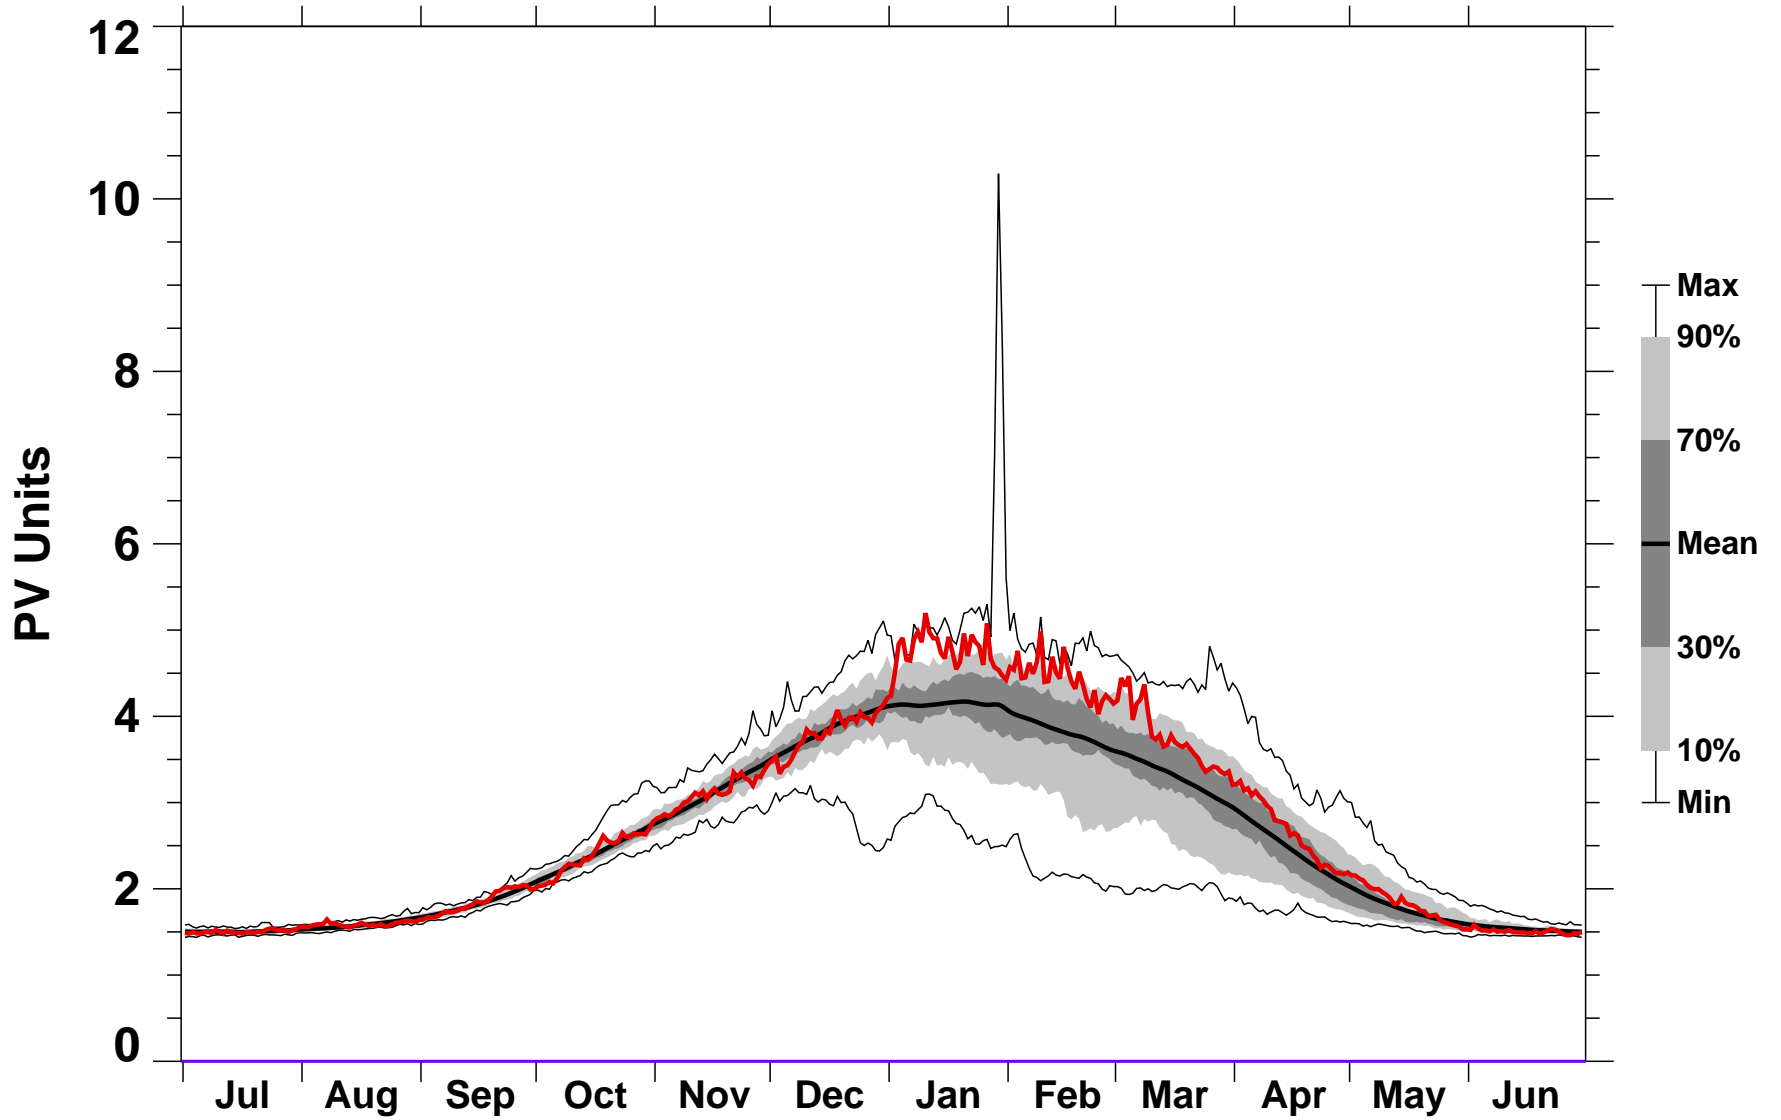

# NH Maximum MPV 600 K MERRA2

1978/1979–2020/2021

1995/1996