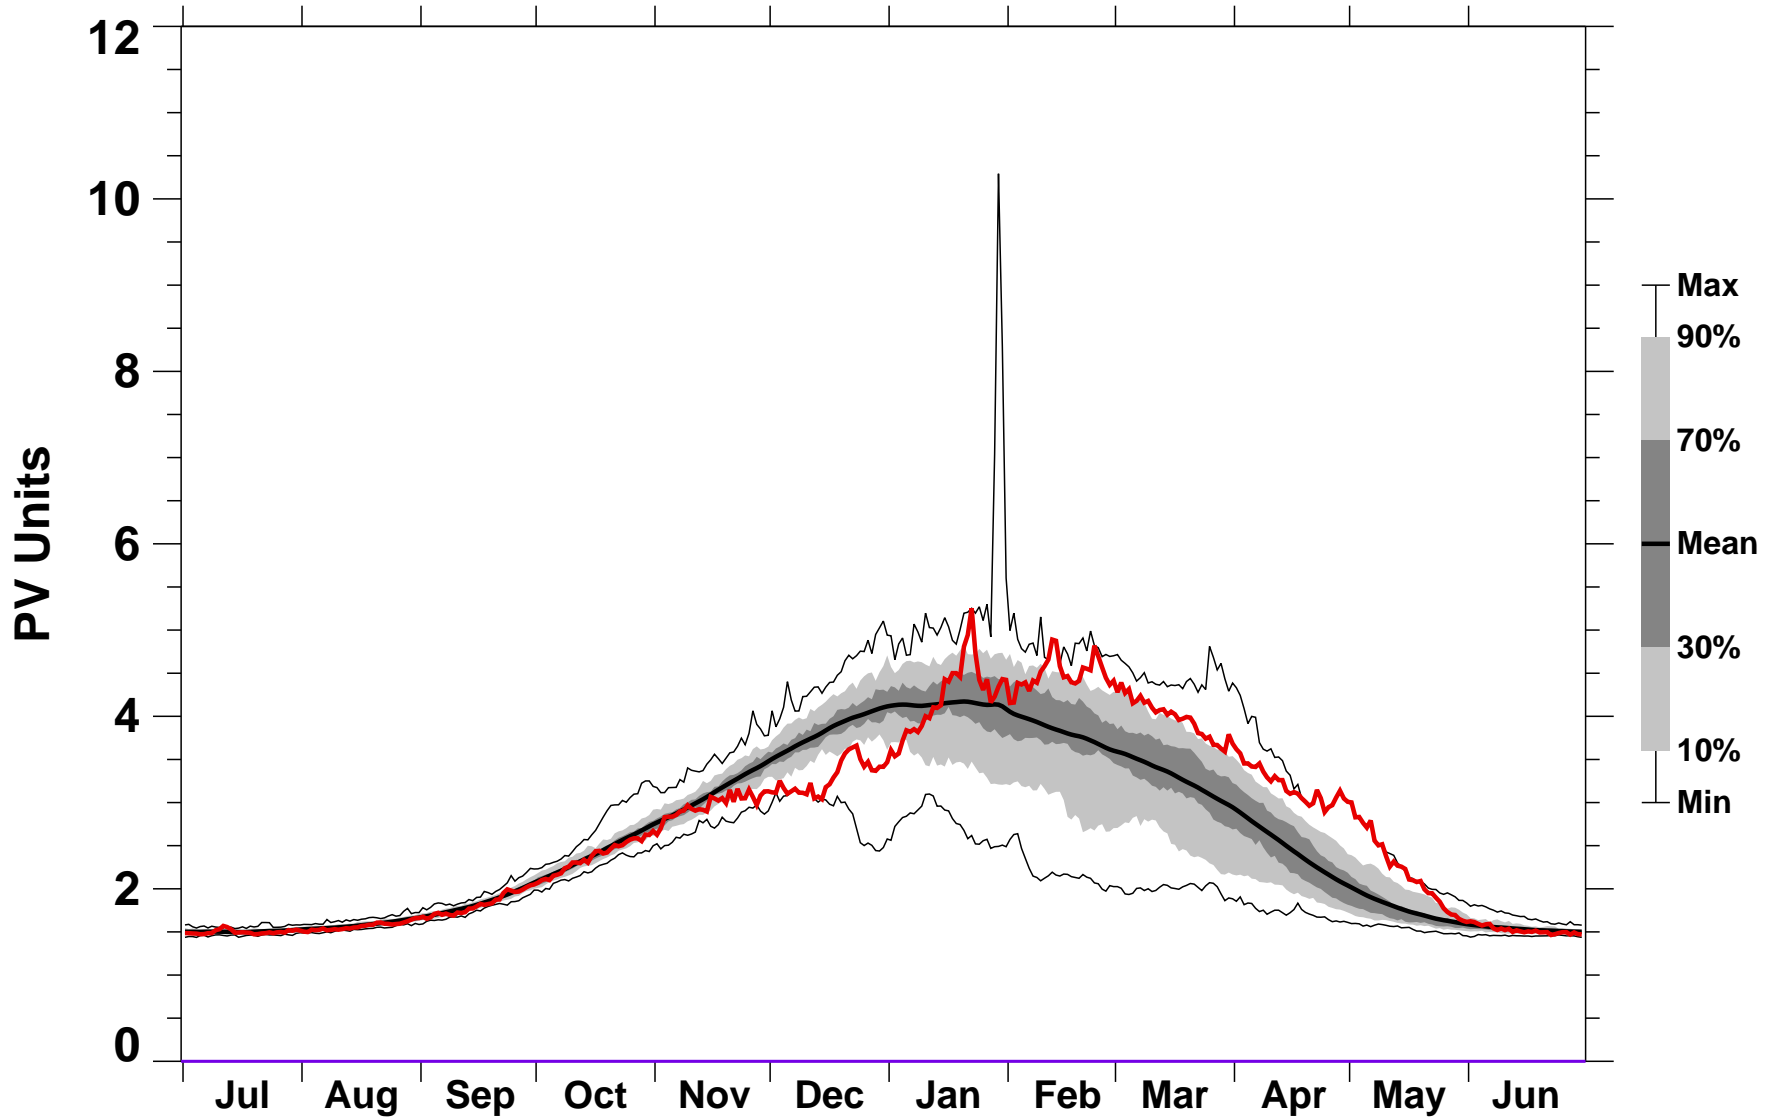

# NH Maximum MPV 600 K MERRA2

1978/1979–2020/2021

1996/1997