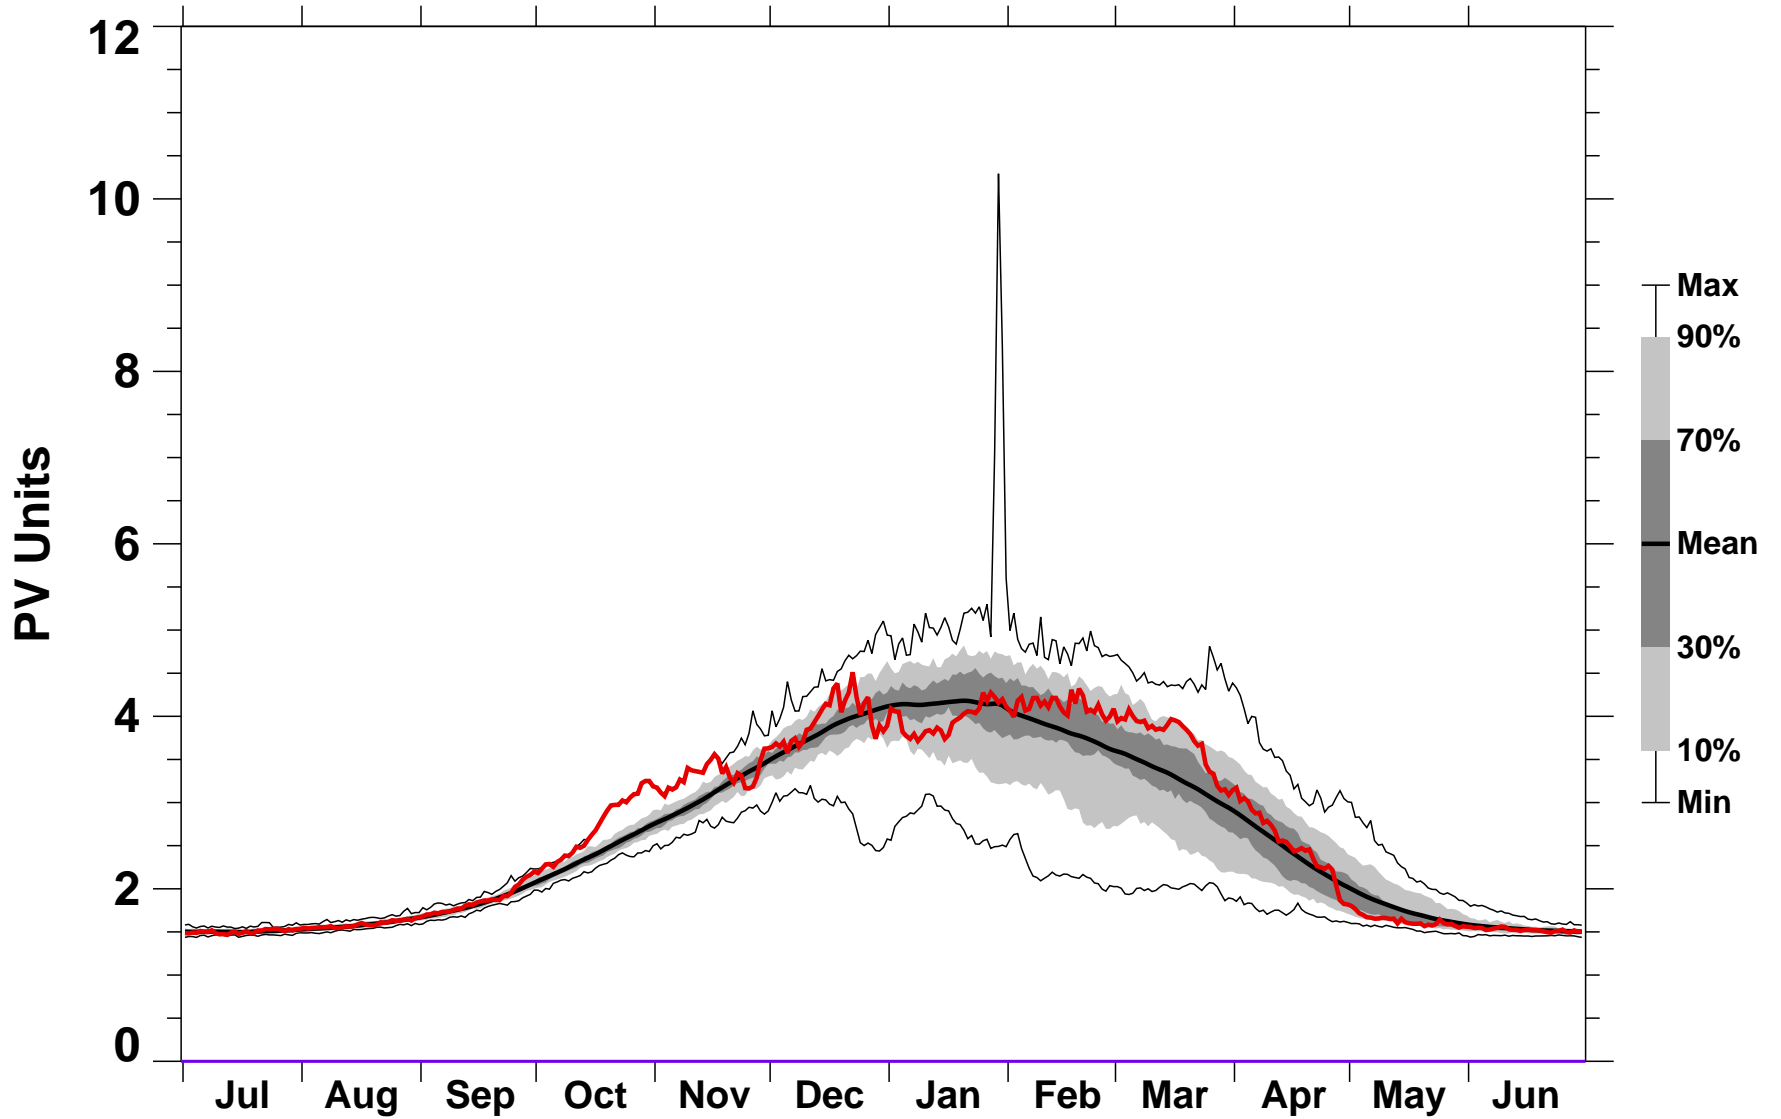

# NH Maximum MPV 600 K MERRA2

1978/1979–2023/2024

1997/1998