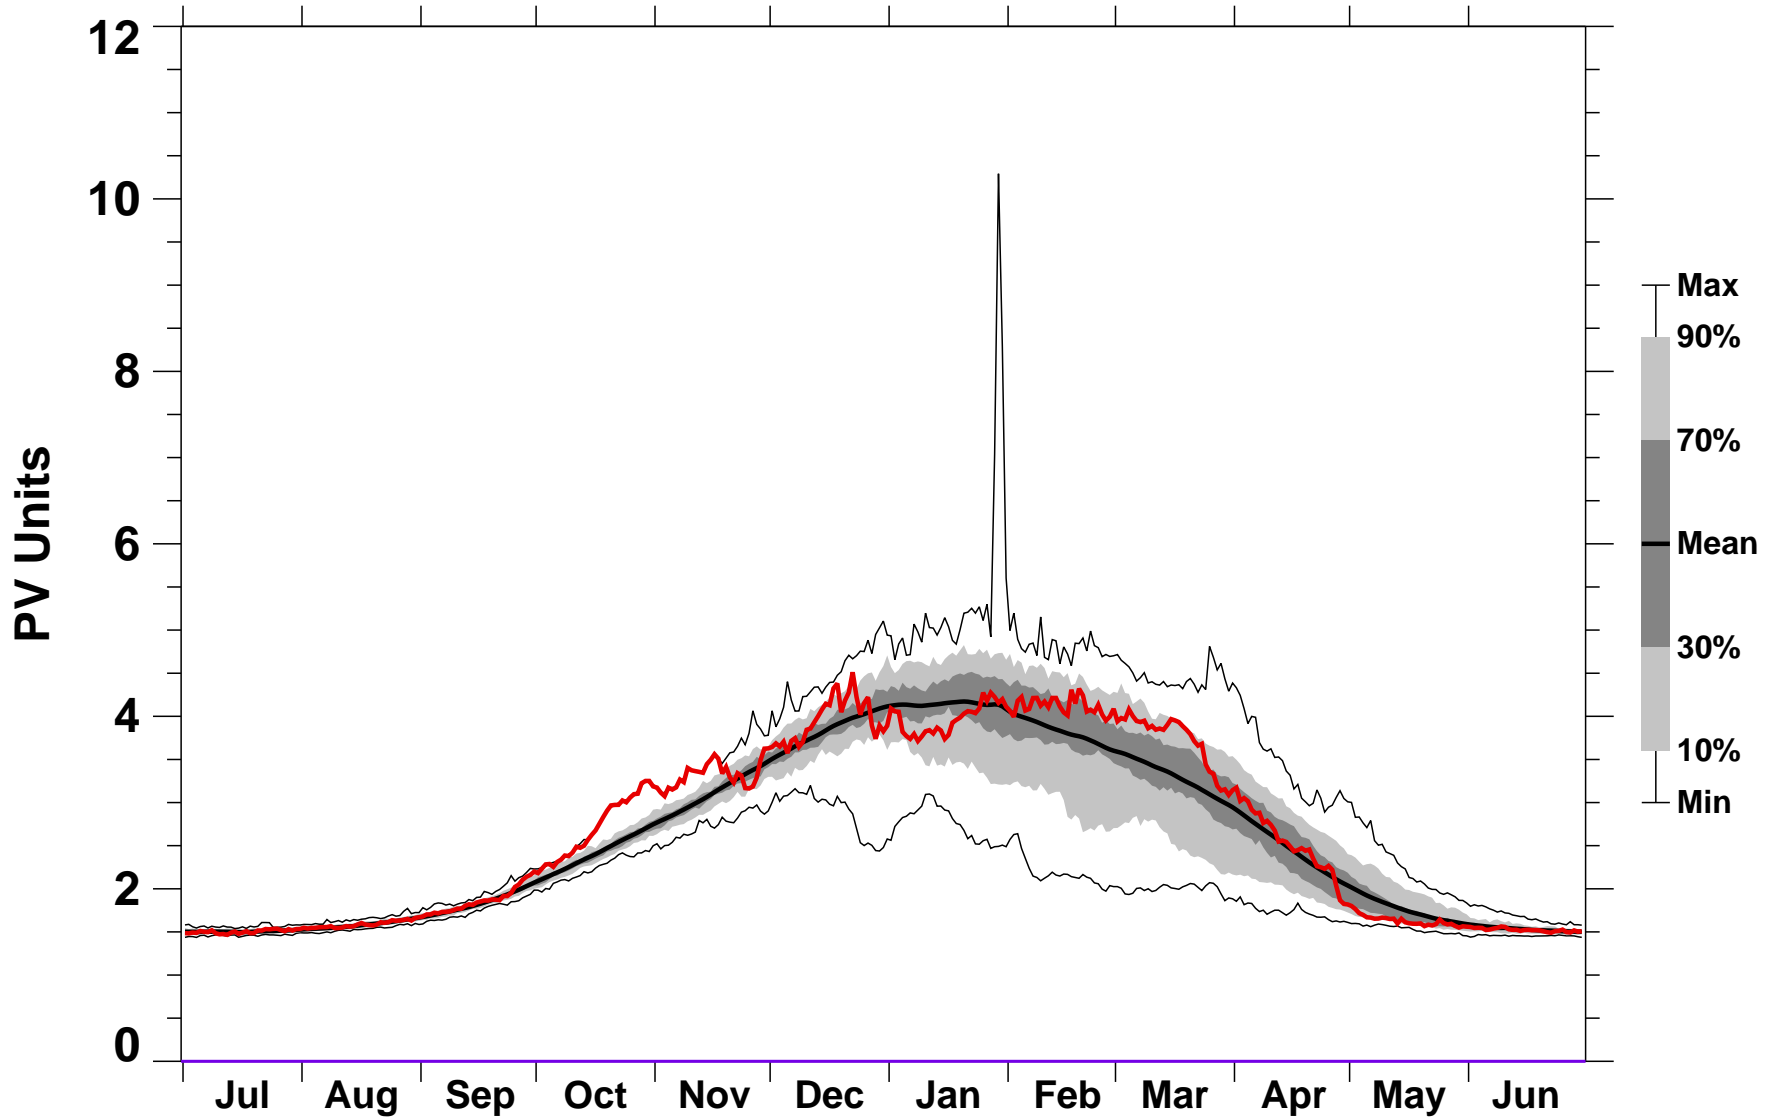

# NH Maximum MPV 600 K MERRA2

1978/1979–2020/2021

1997/1998