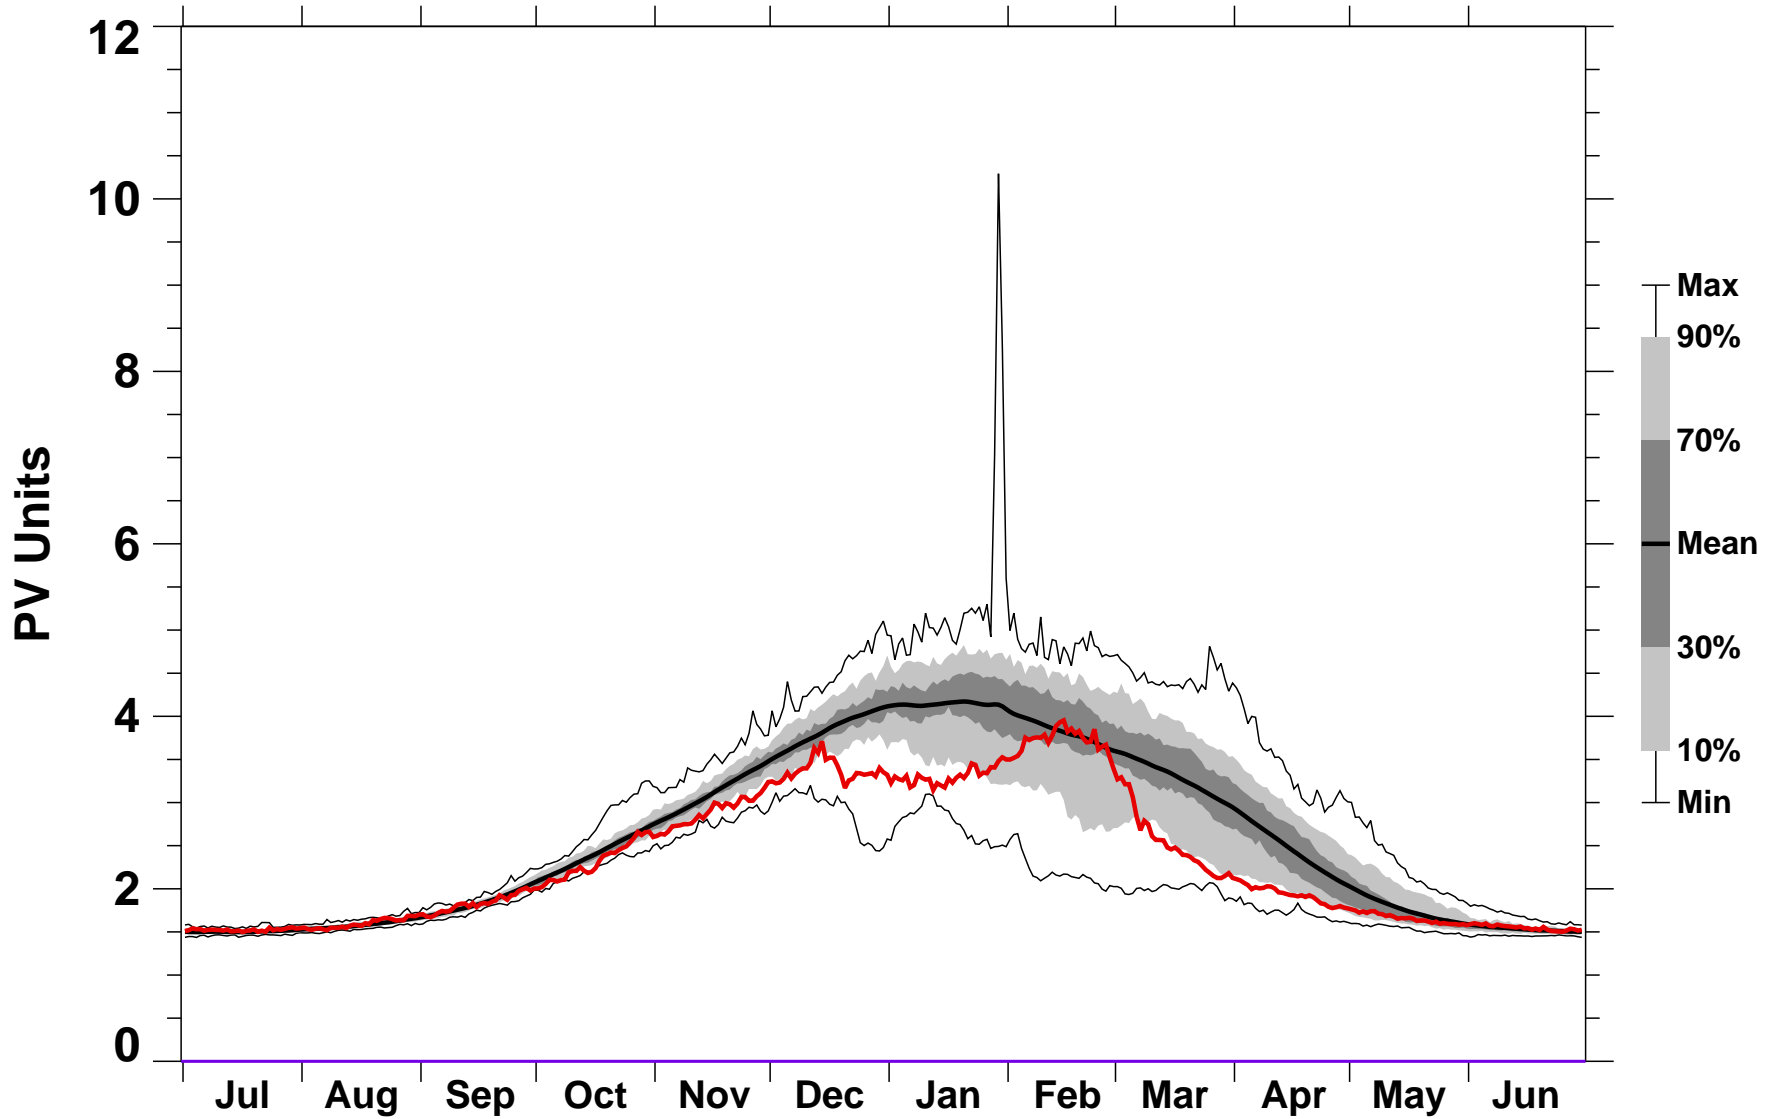

# NH Maximum MPV 600 K MERRA2

1978/1979–2020/2021

1998/1999