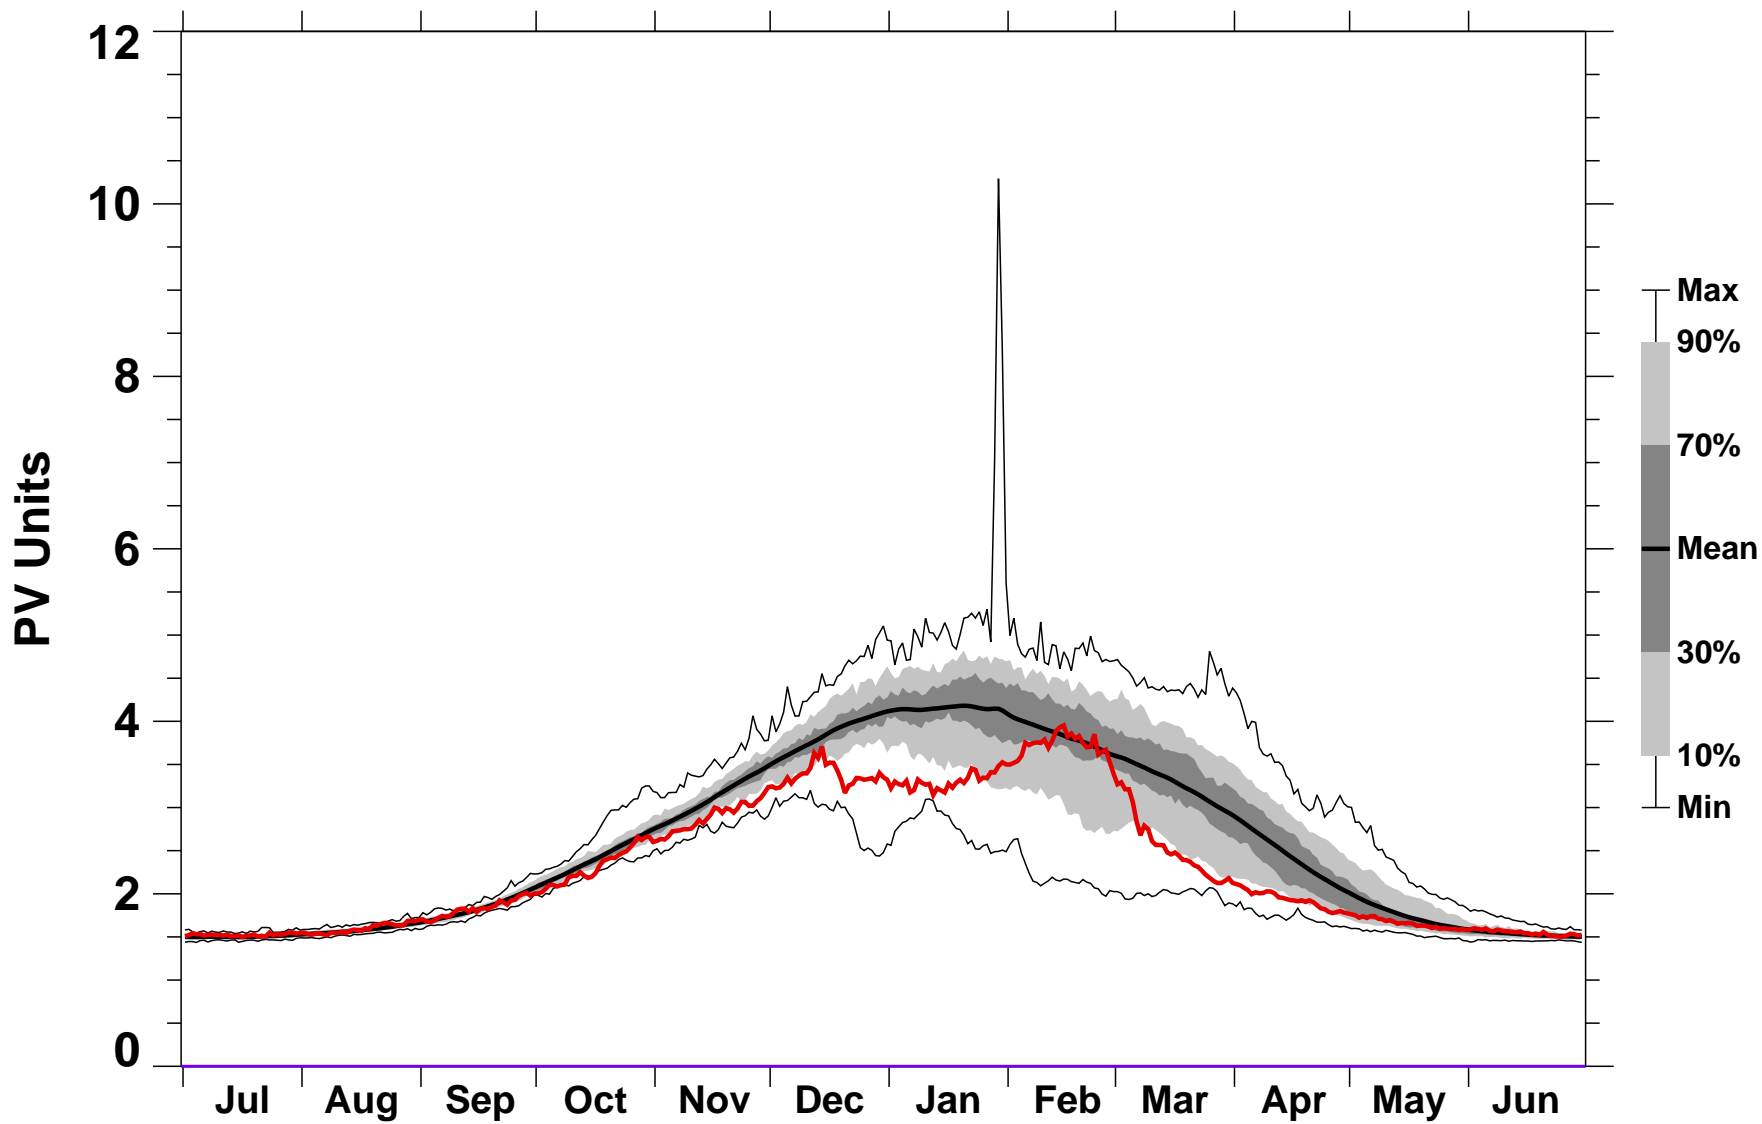

NH Maximum MPV 600 K MERRA2

1978/1979–2023/2024

1998/1999