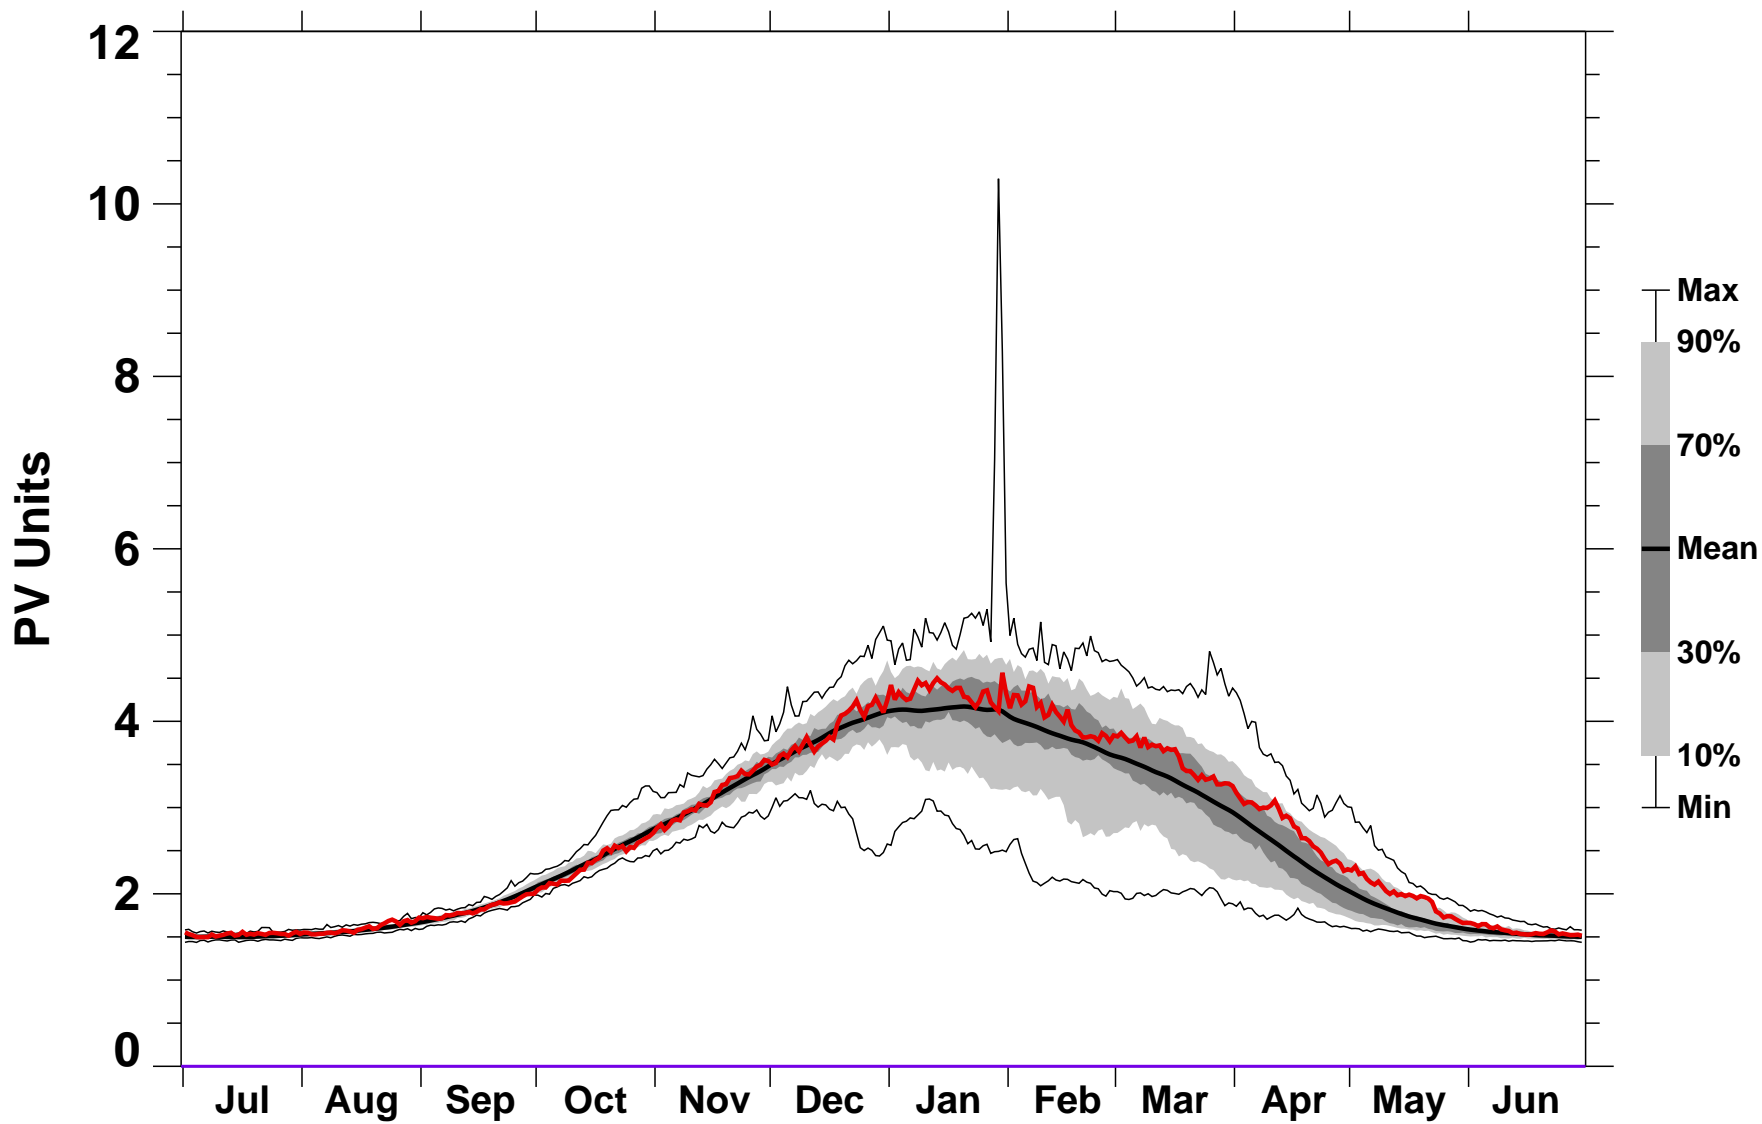

NH Maximum MPV 600 K MERRA2

1978/1979–2020/2021

1999/2000