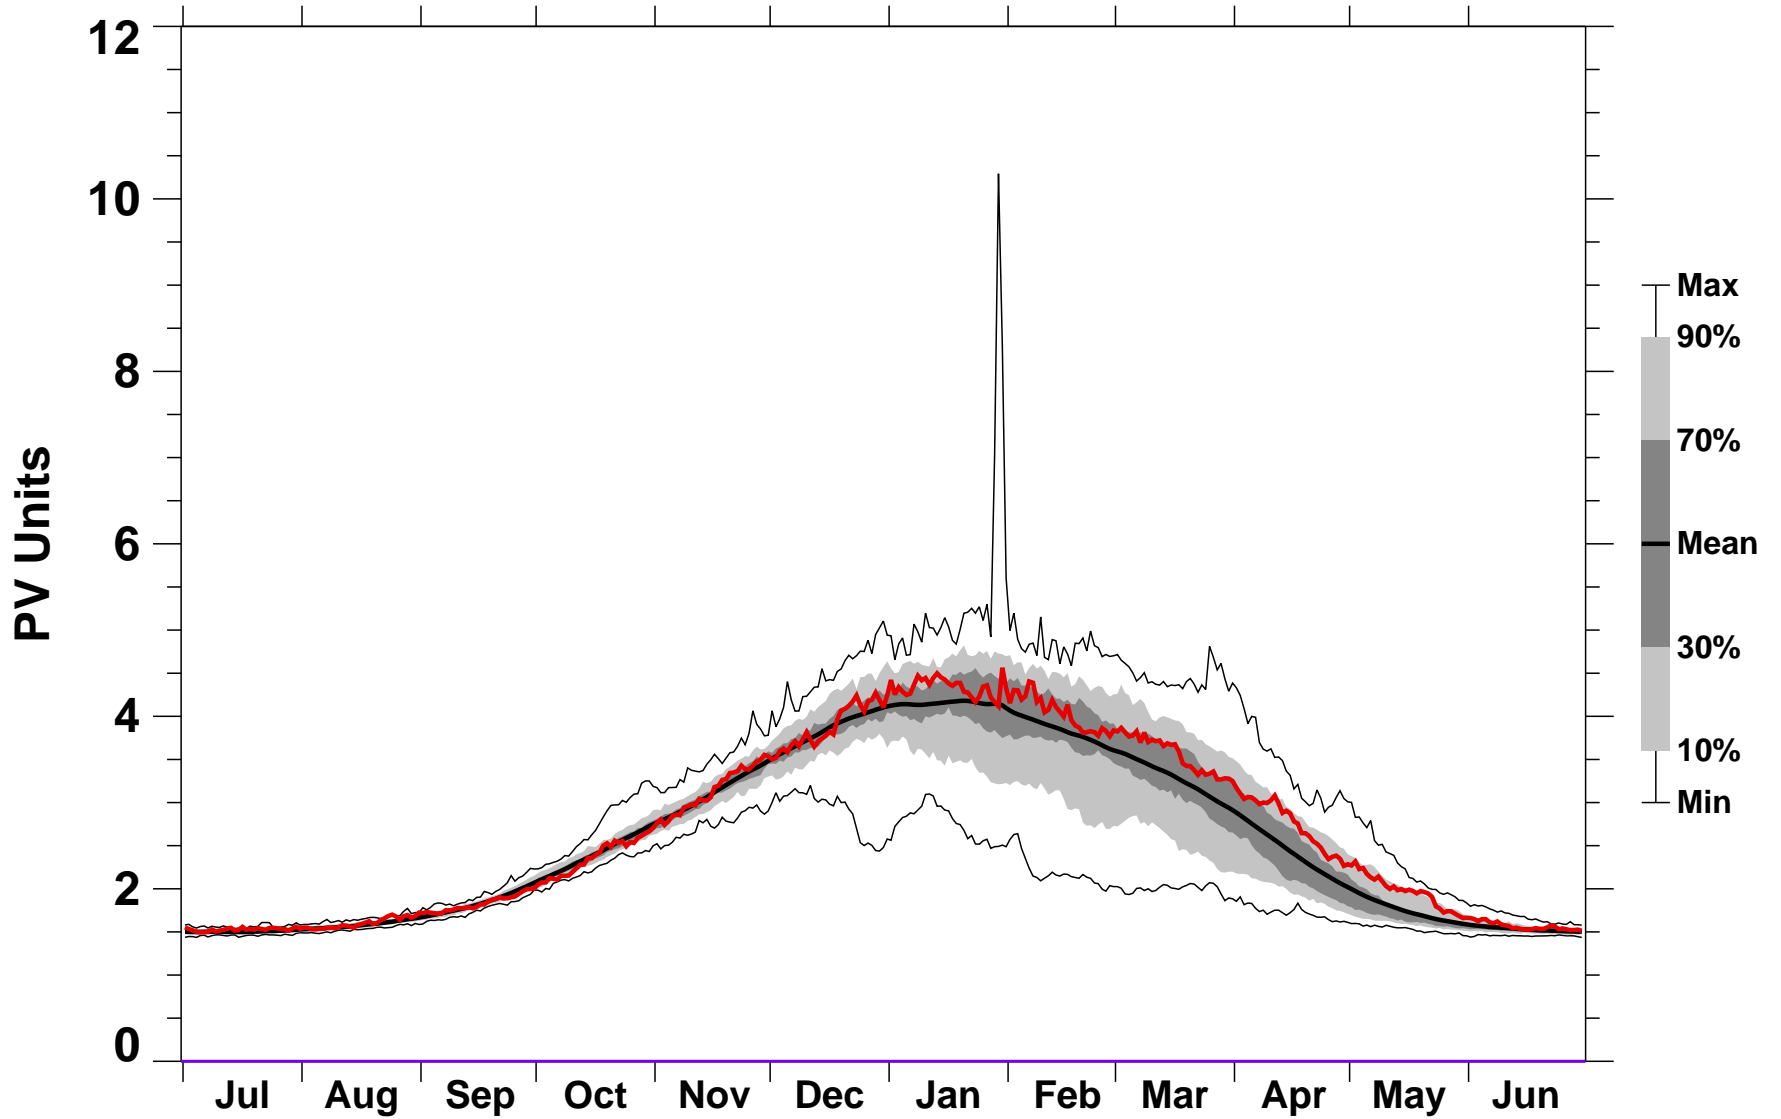

NH Maximum MPV 600 K MERRA2

1978/1979–2023/2024

1999/2000