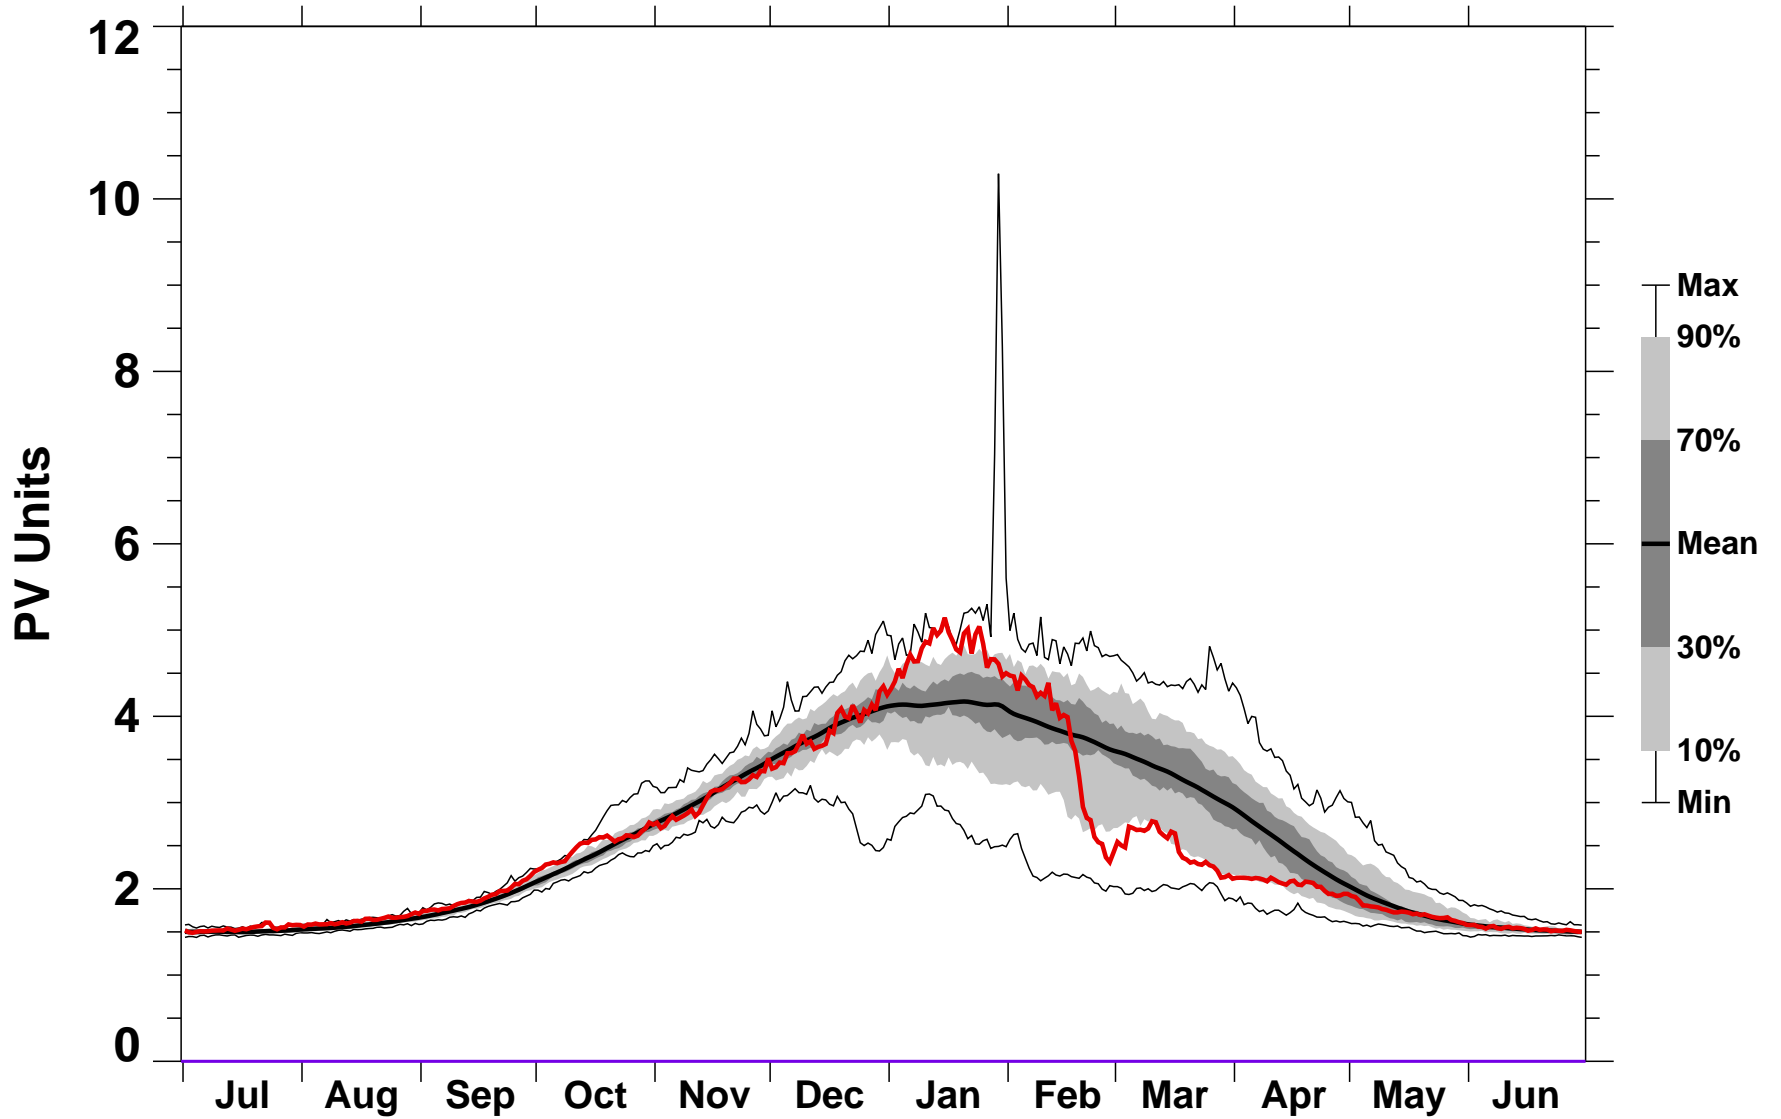

# NH Maximum MPV 600 K MERRA2

1978/1979–2020/2021

2000/2001