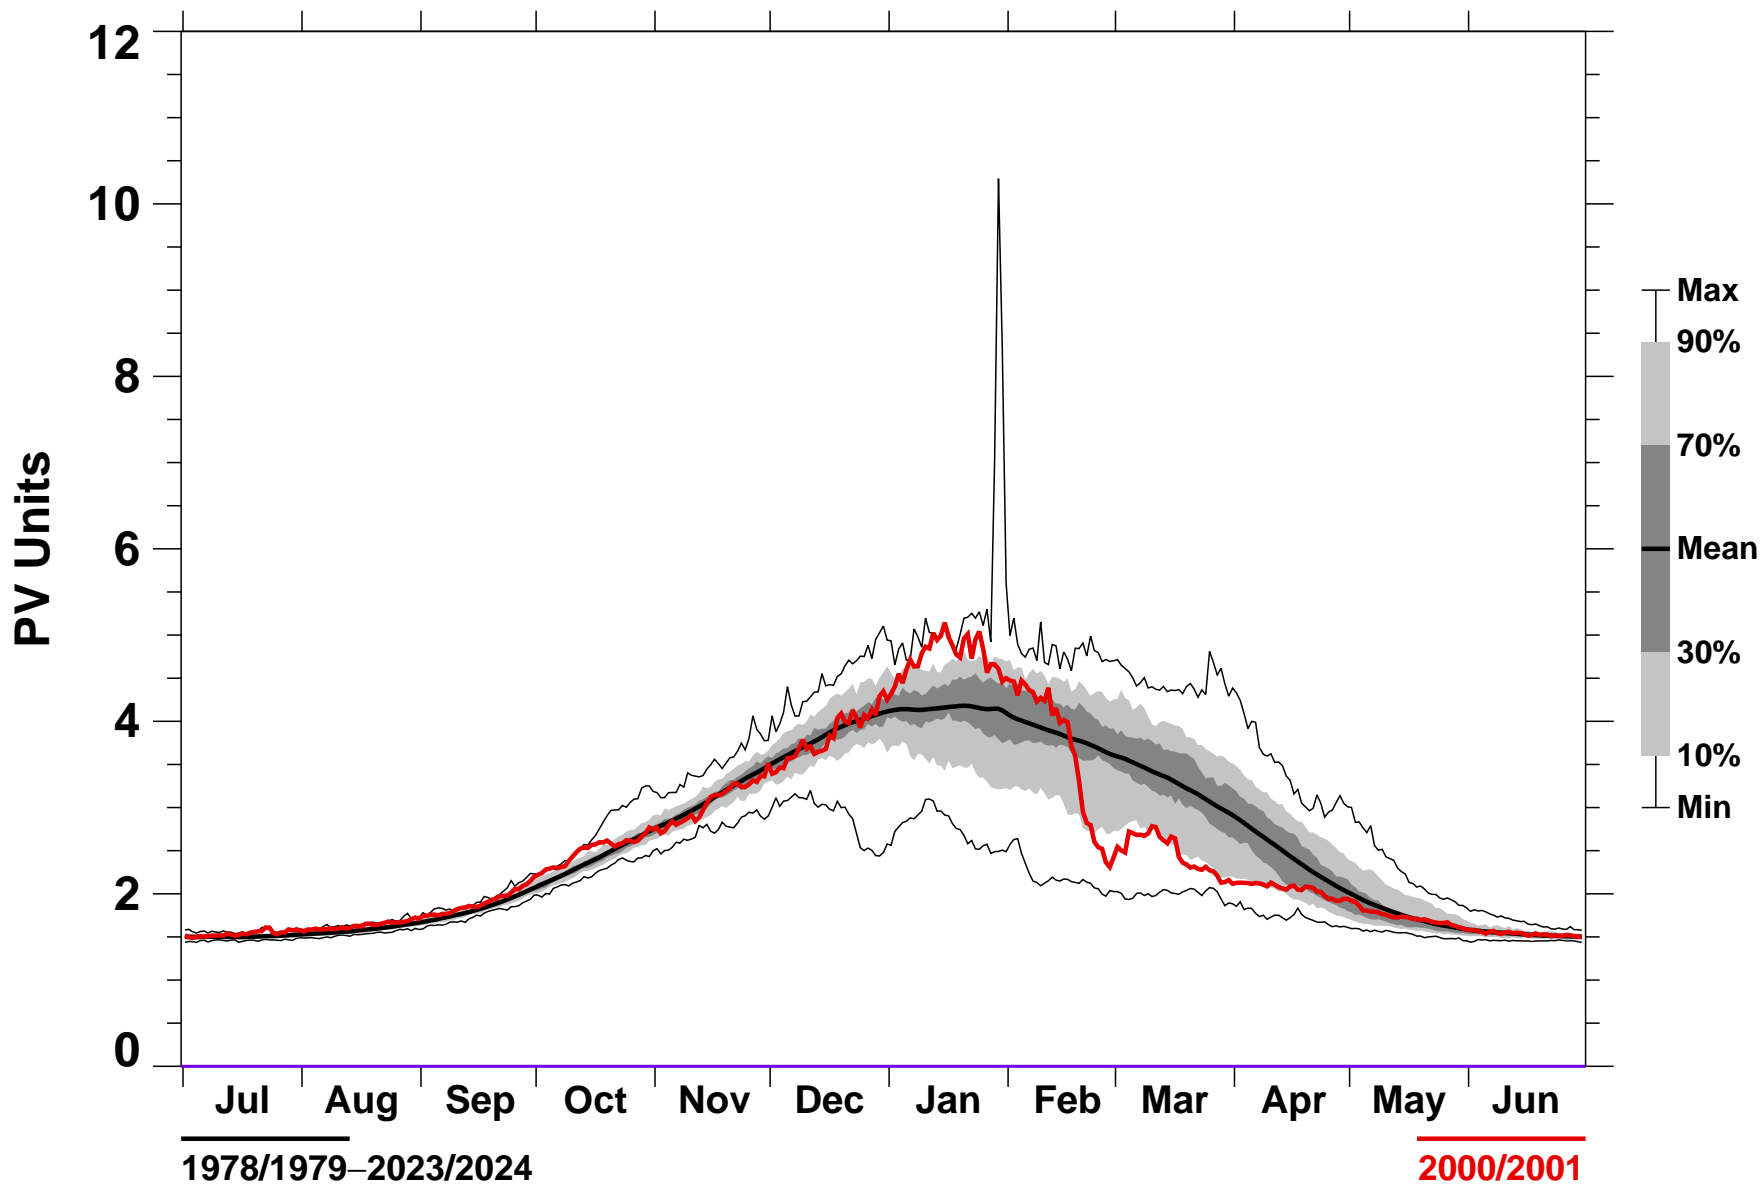

NH Maximum MPV 600 K MERRA2

1978/1979-2023/2024

2000/2001