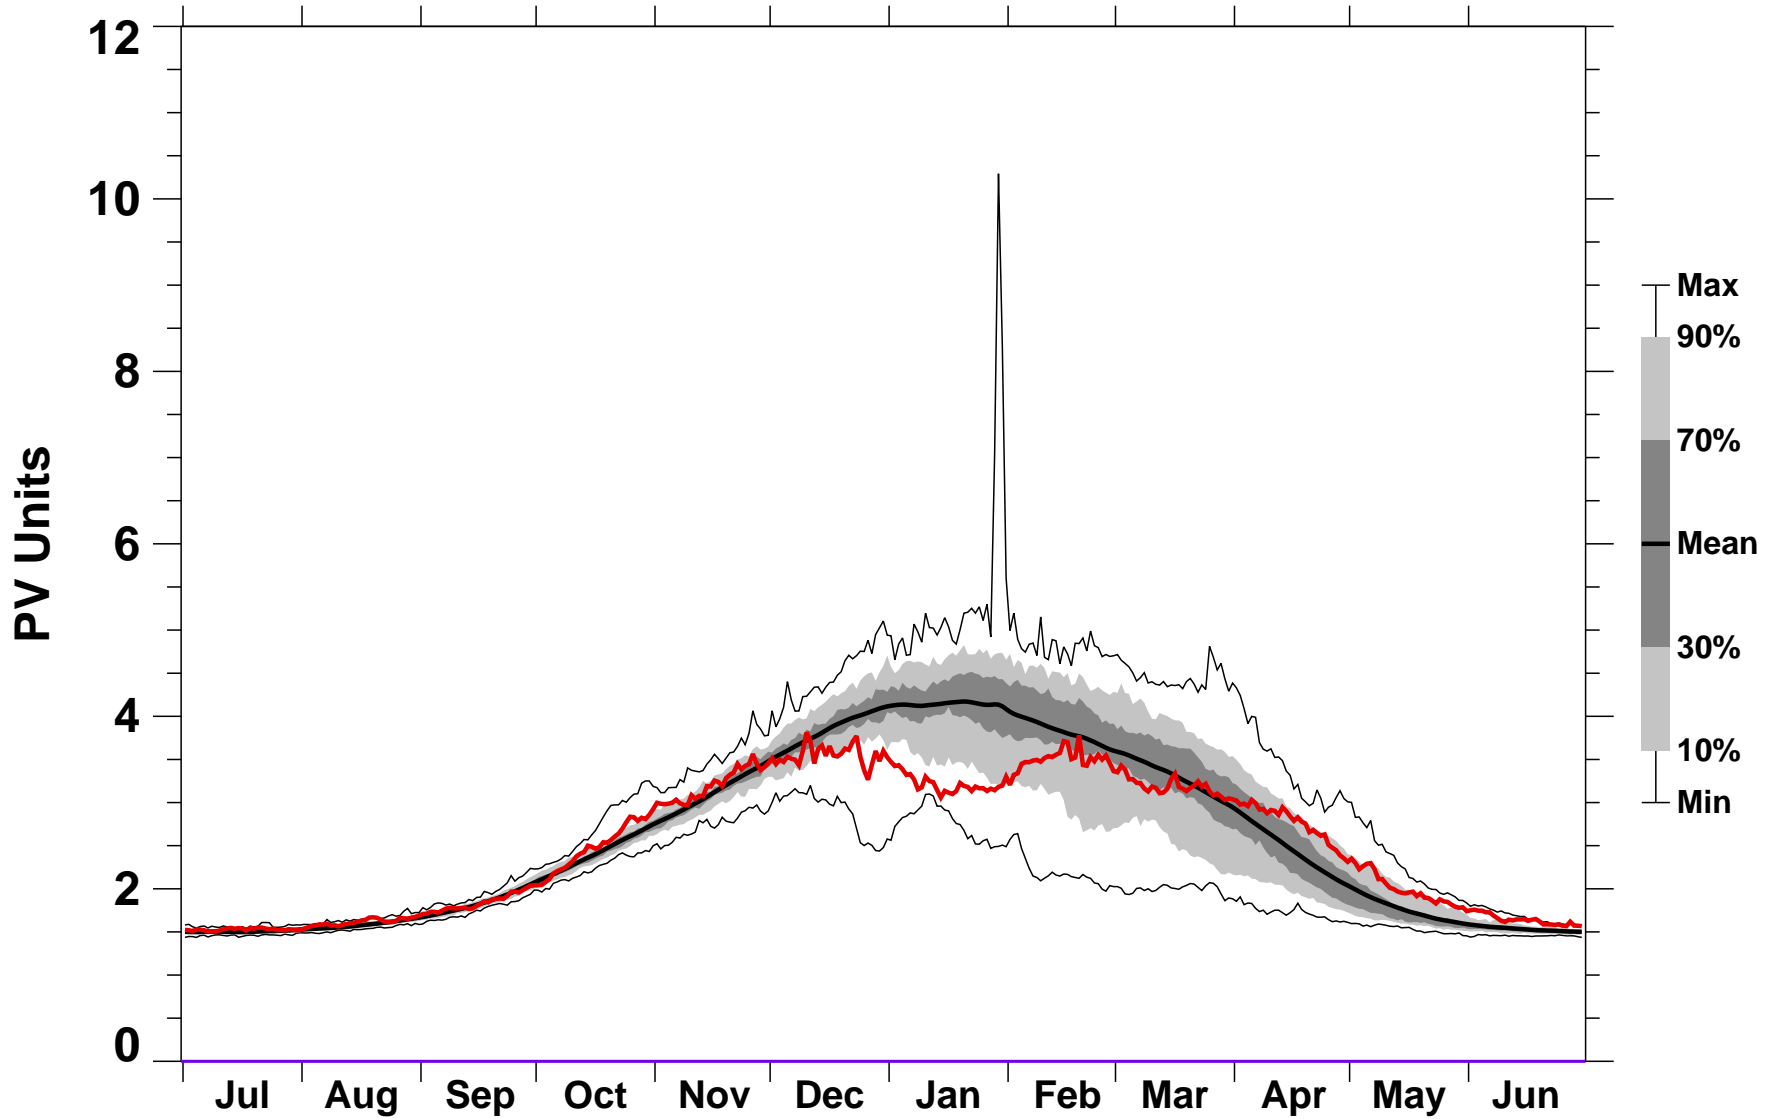

NH Maximum MPV 600 K MERRA2

1978/1979–2020/2021

2001/2002