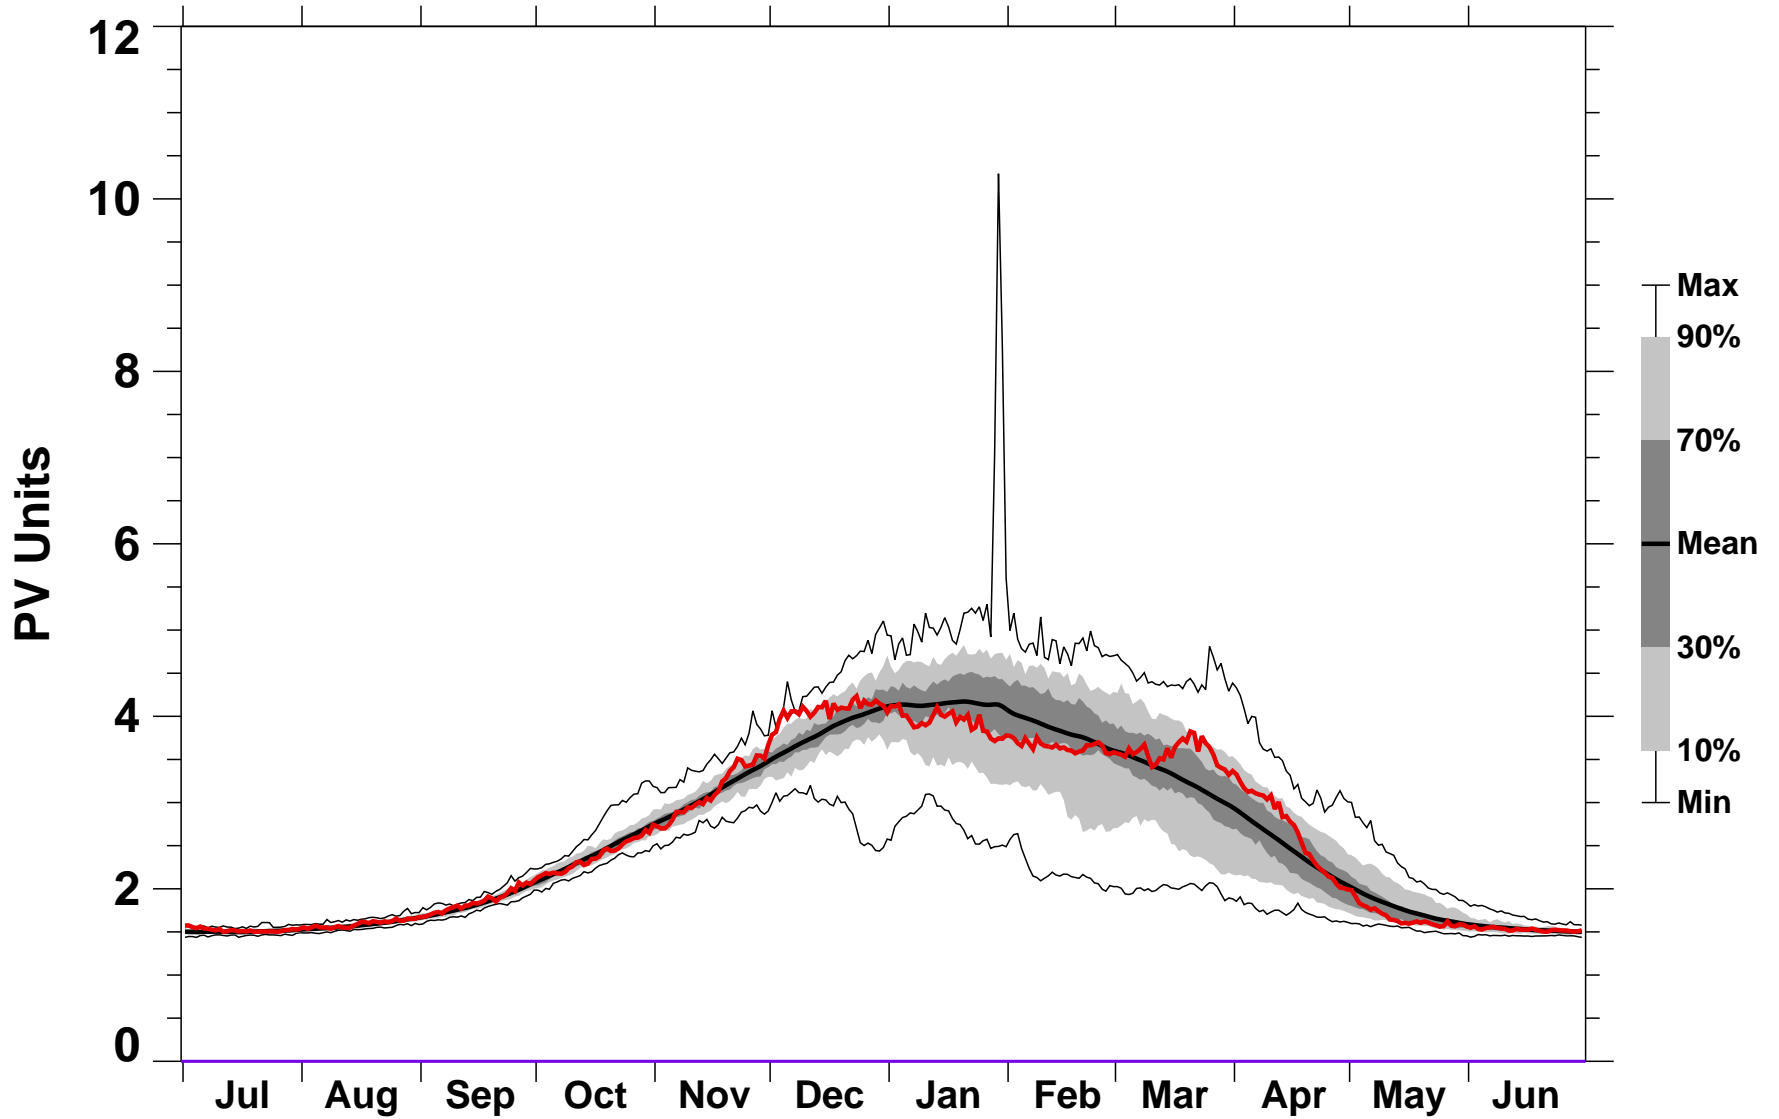

NH Maximum MPV 600 K MERRA2

1978/1979-2020/2021

2002/2003