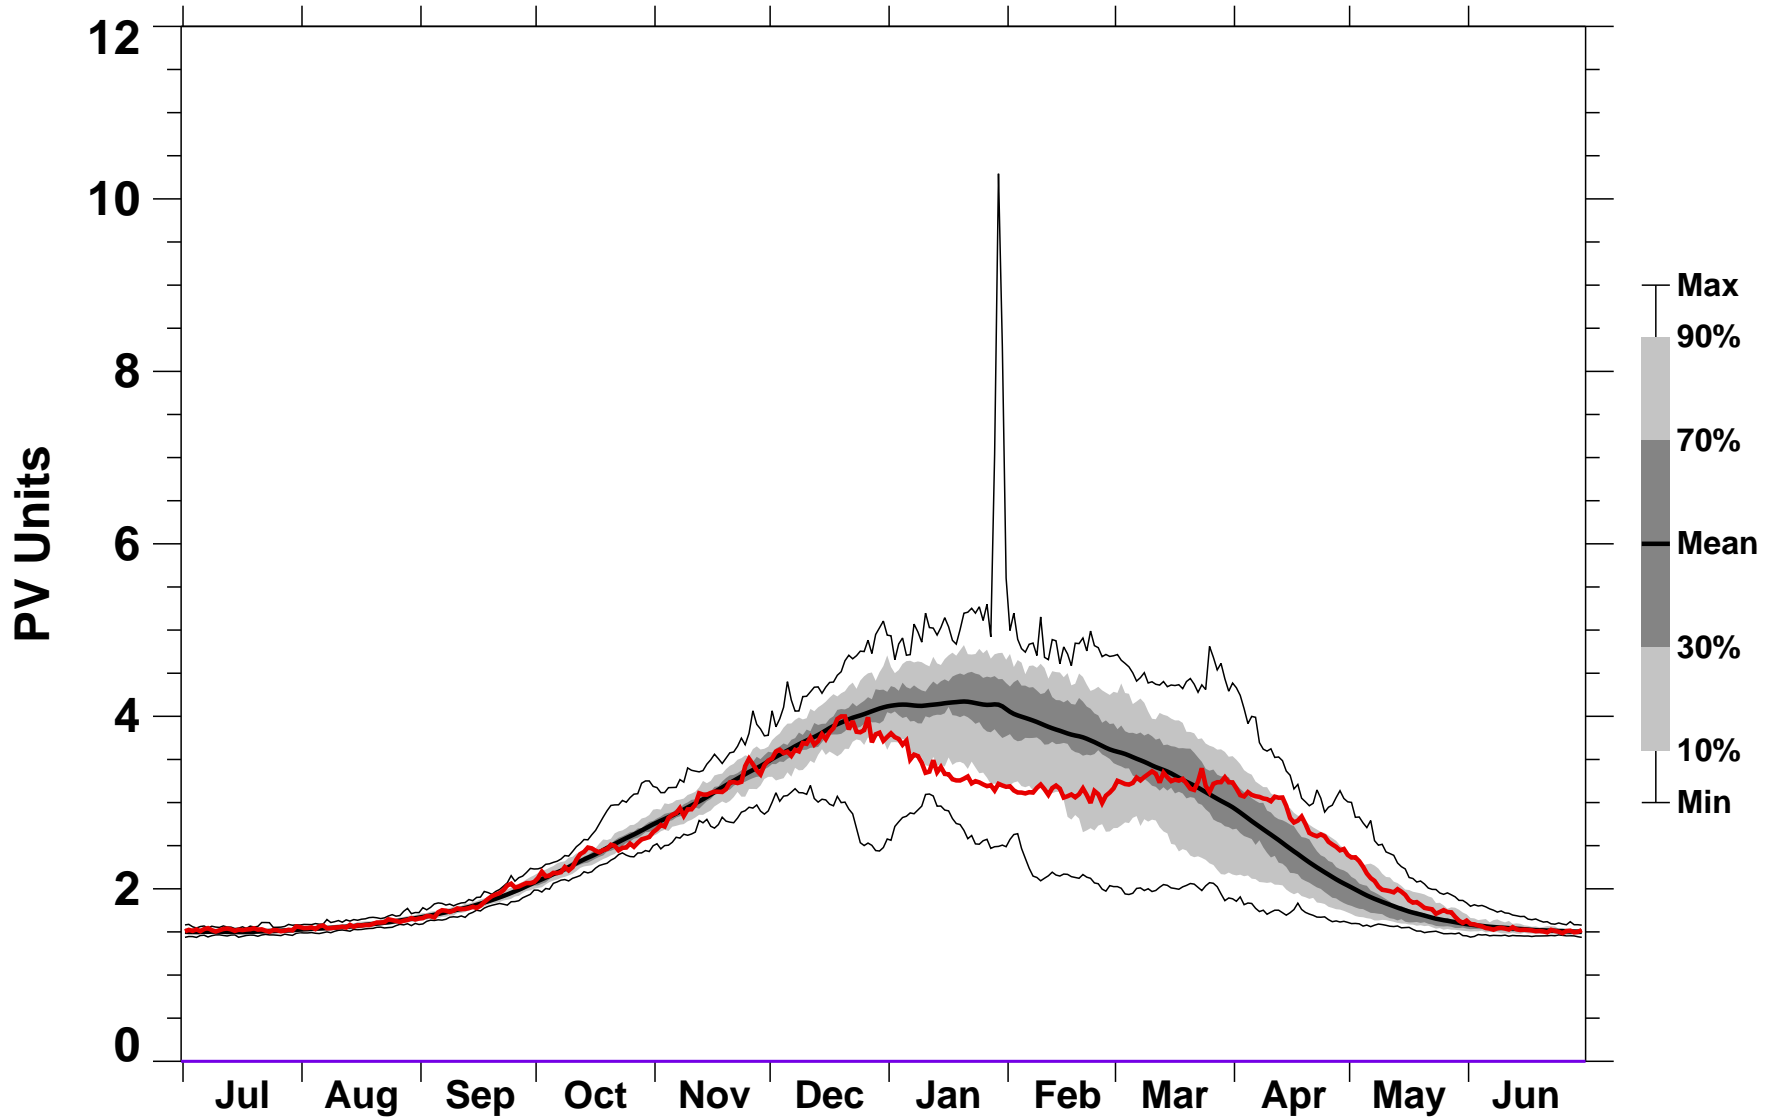

NH Maximum MPV 600 K MERRA2

1978/1979-2020/2021

2003/2004