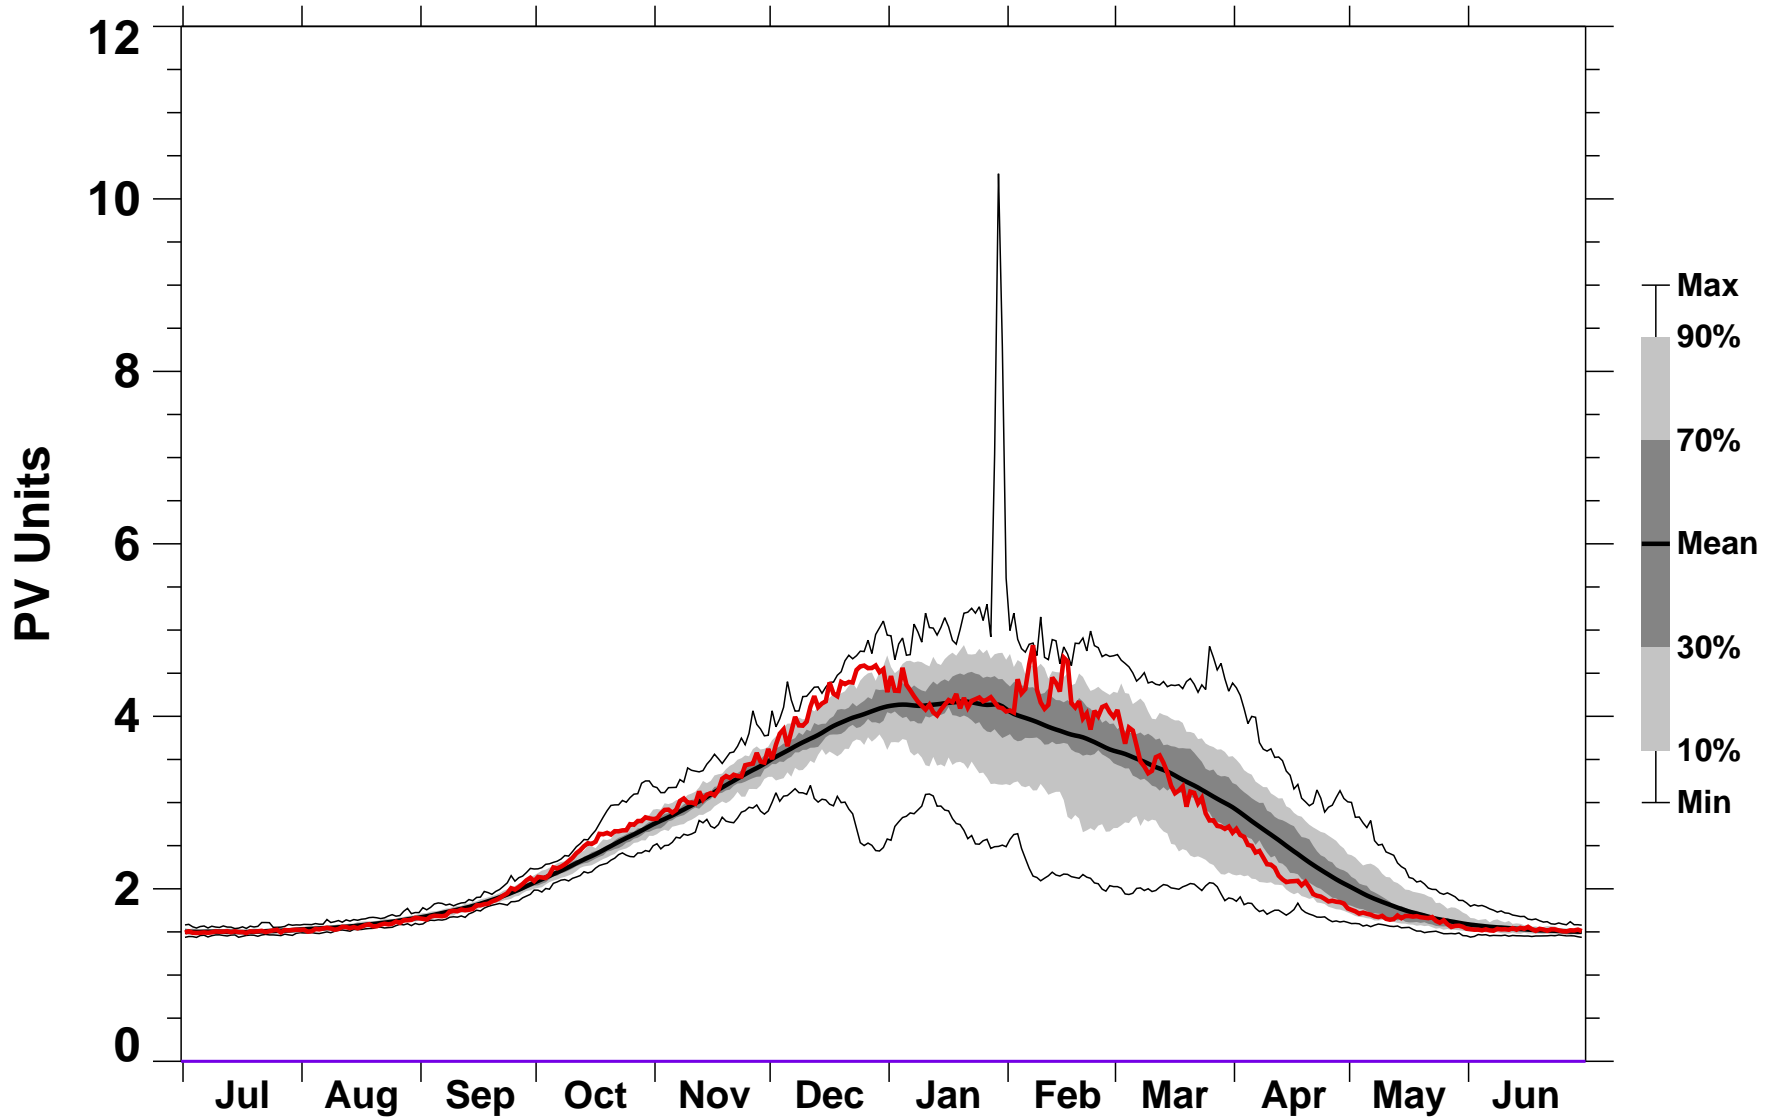

NH Maximum MPV 600 K MERRA2

1978/1979-2020/2021

2004/2005