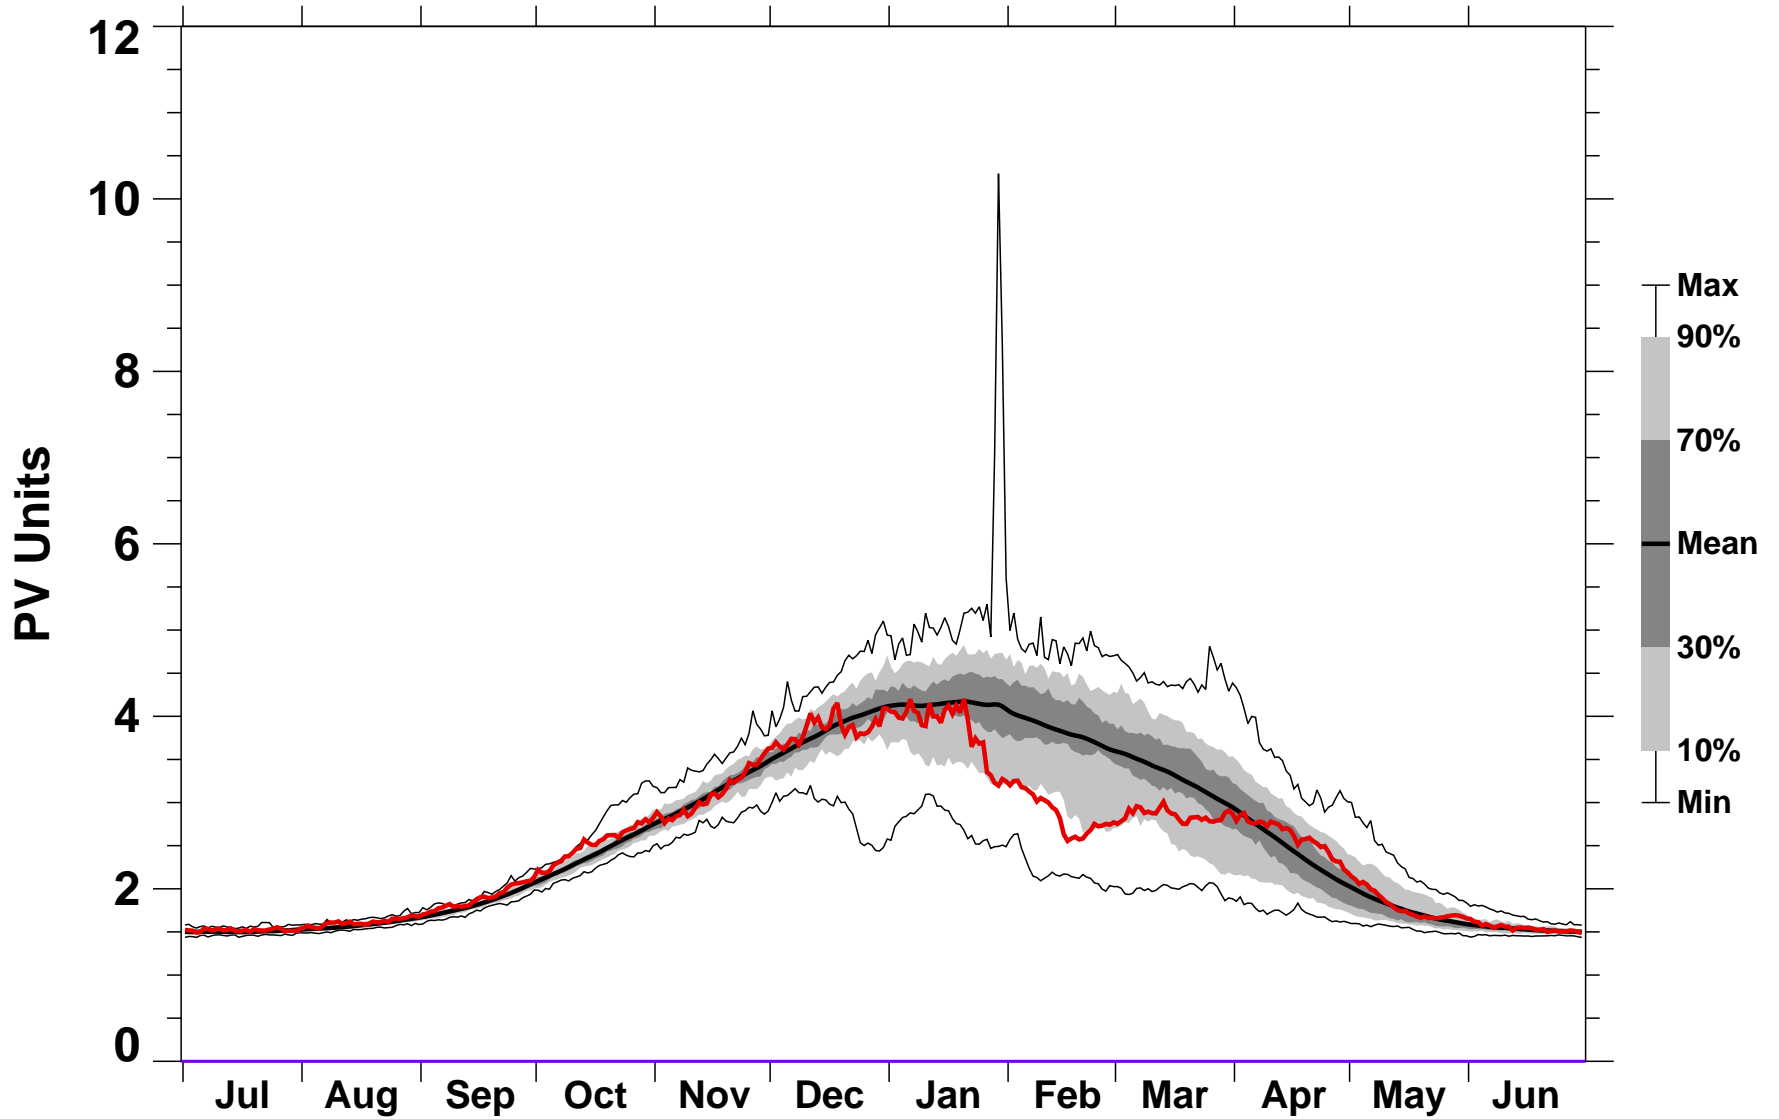

# NH Maximum MPV 600 K MERRA2

1978/1979–2020/2021

2005/2006