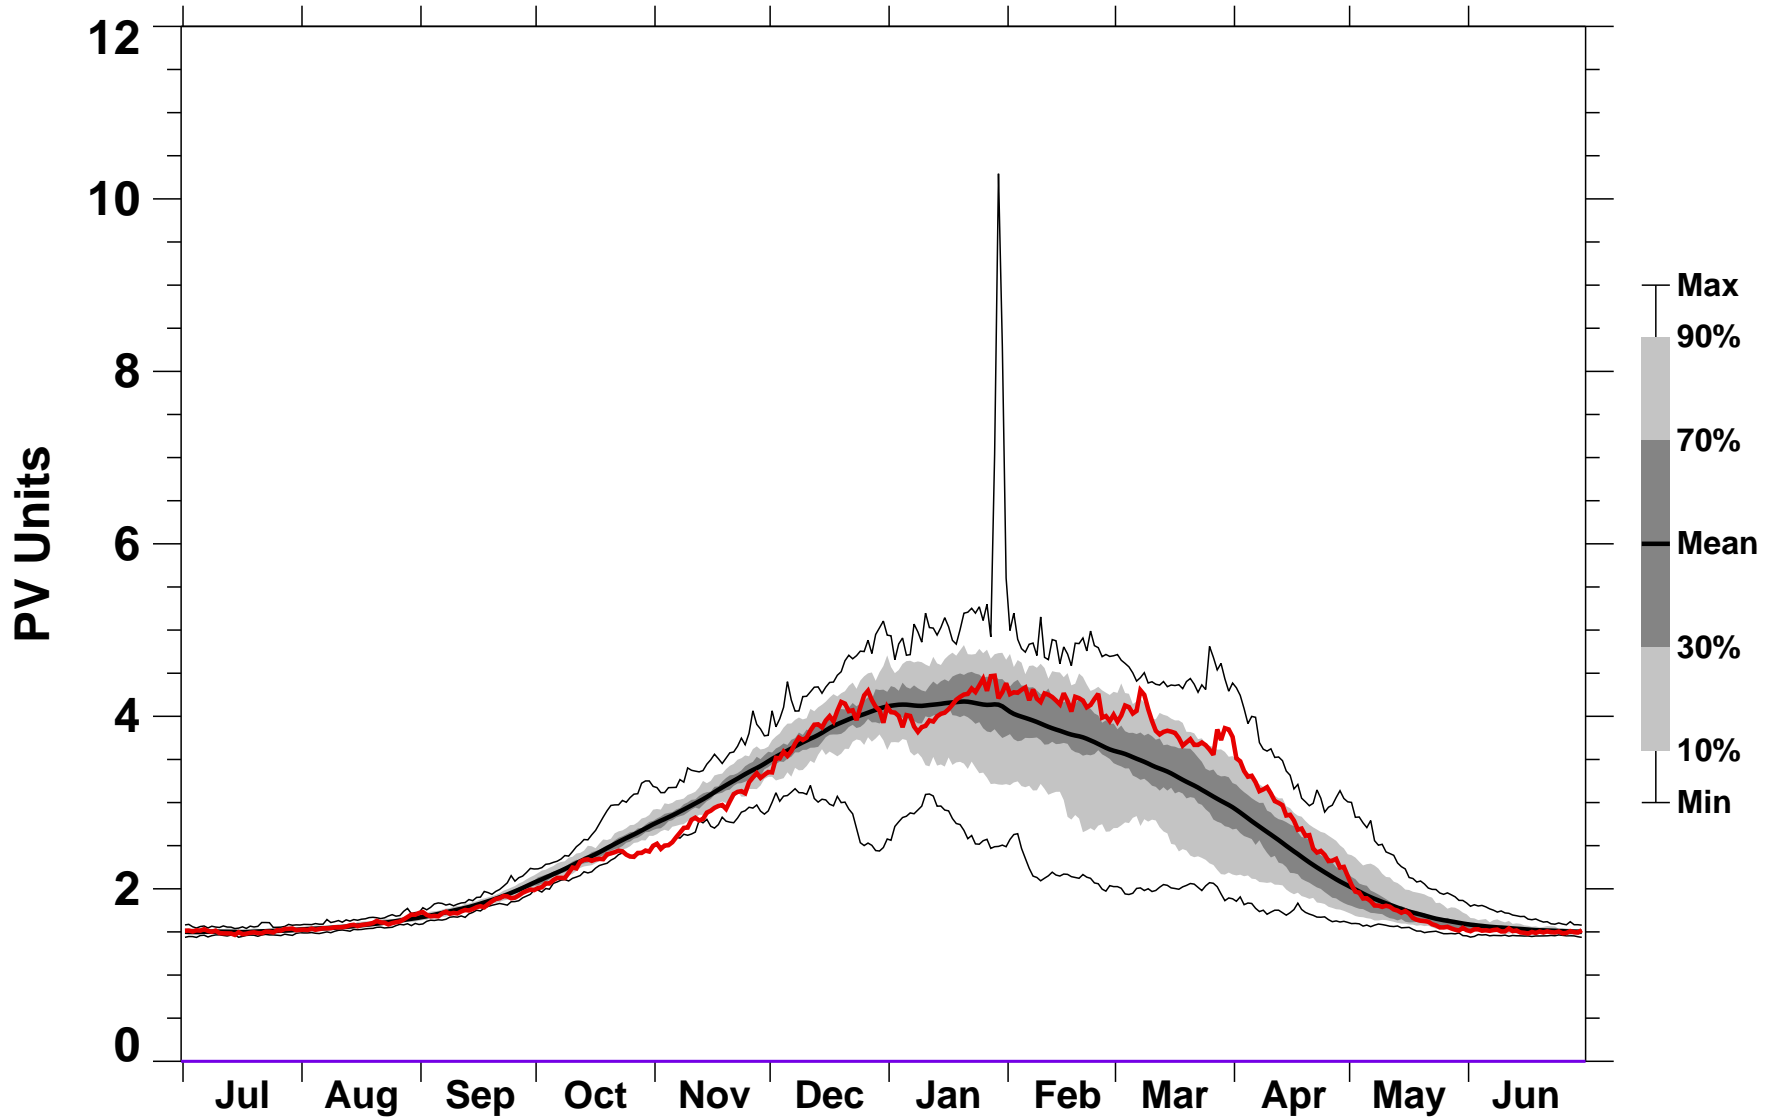

NH Maximum MPV 600 K MERRA2

1978/1979–2020/2021

2006/2007