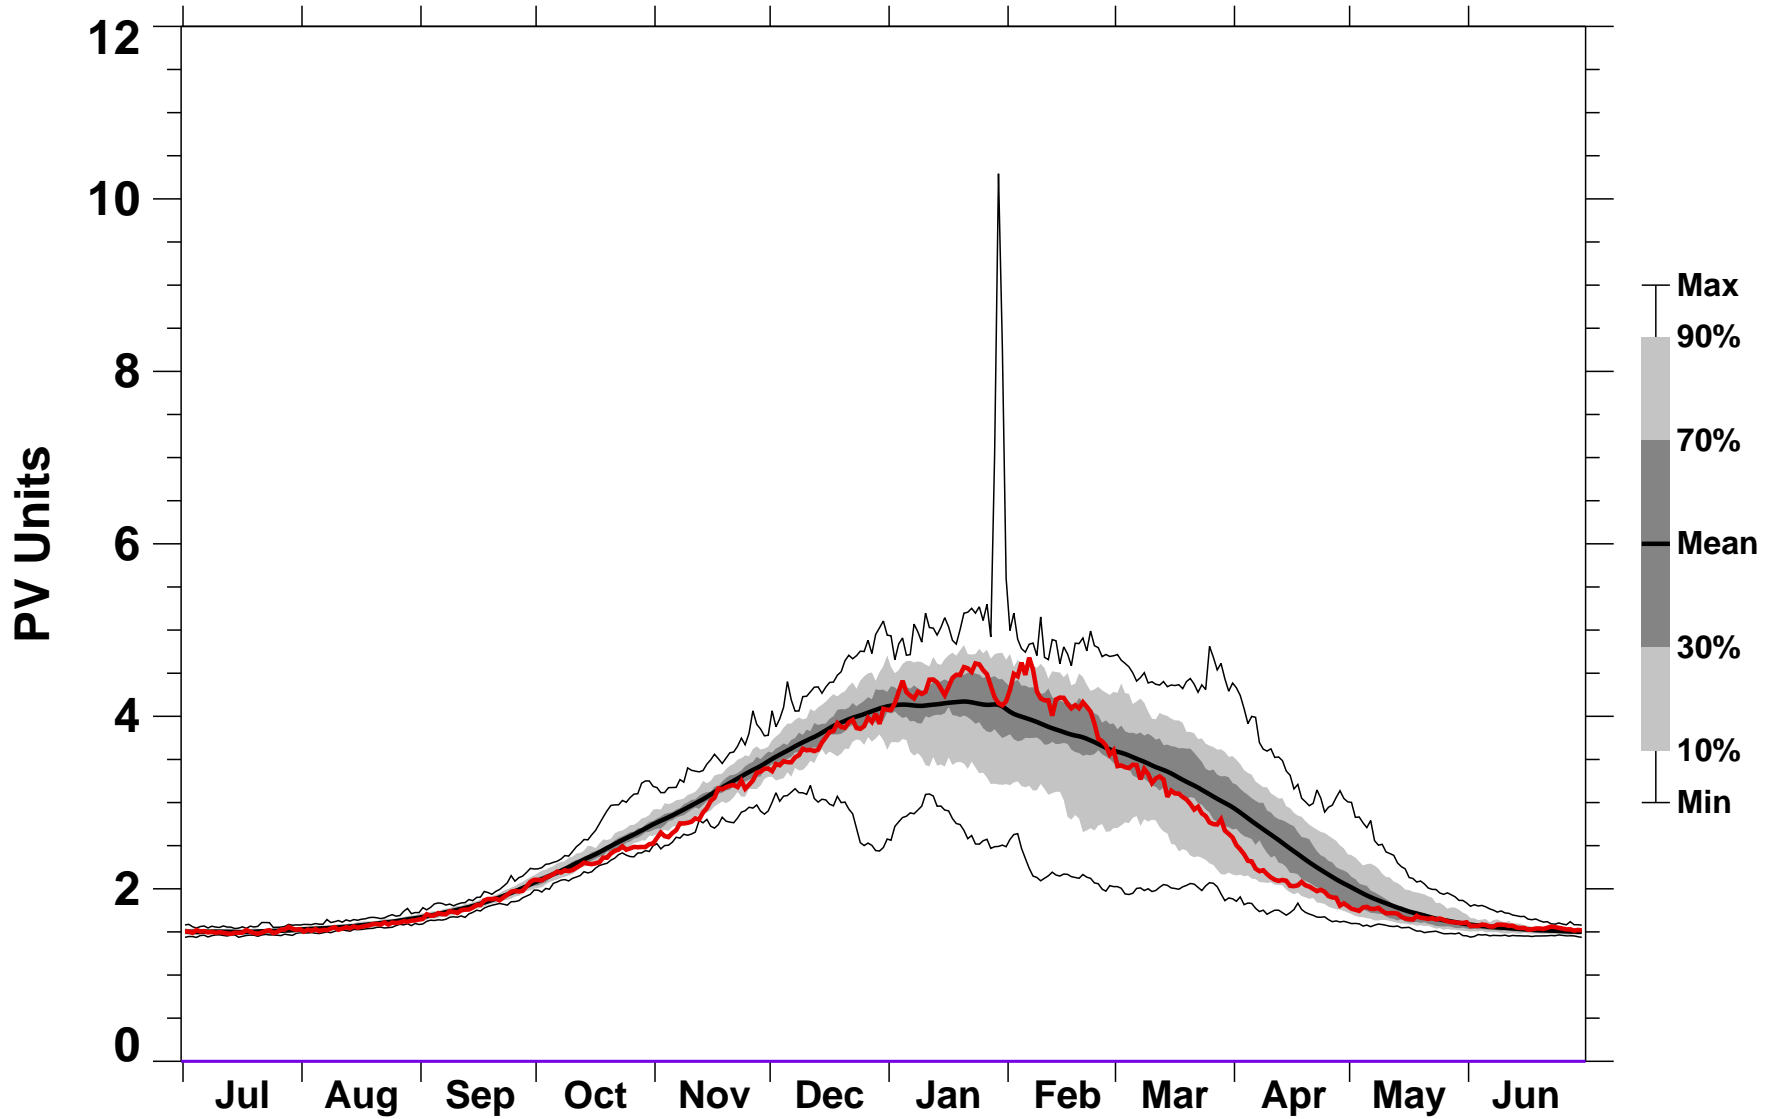

NH Maximum MPV 600 K MERRA2

1978/1979–2020/2021

2007/2008